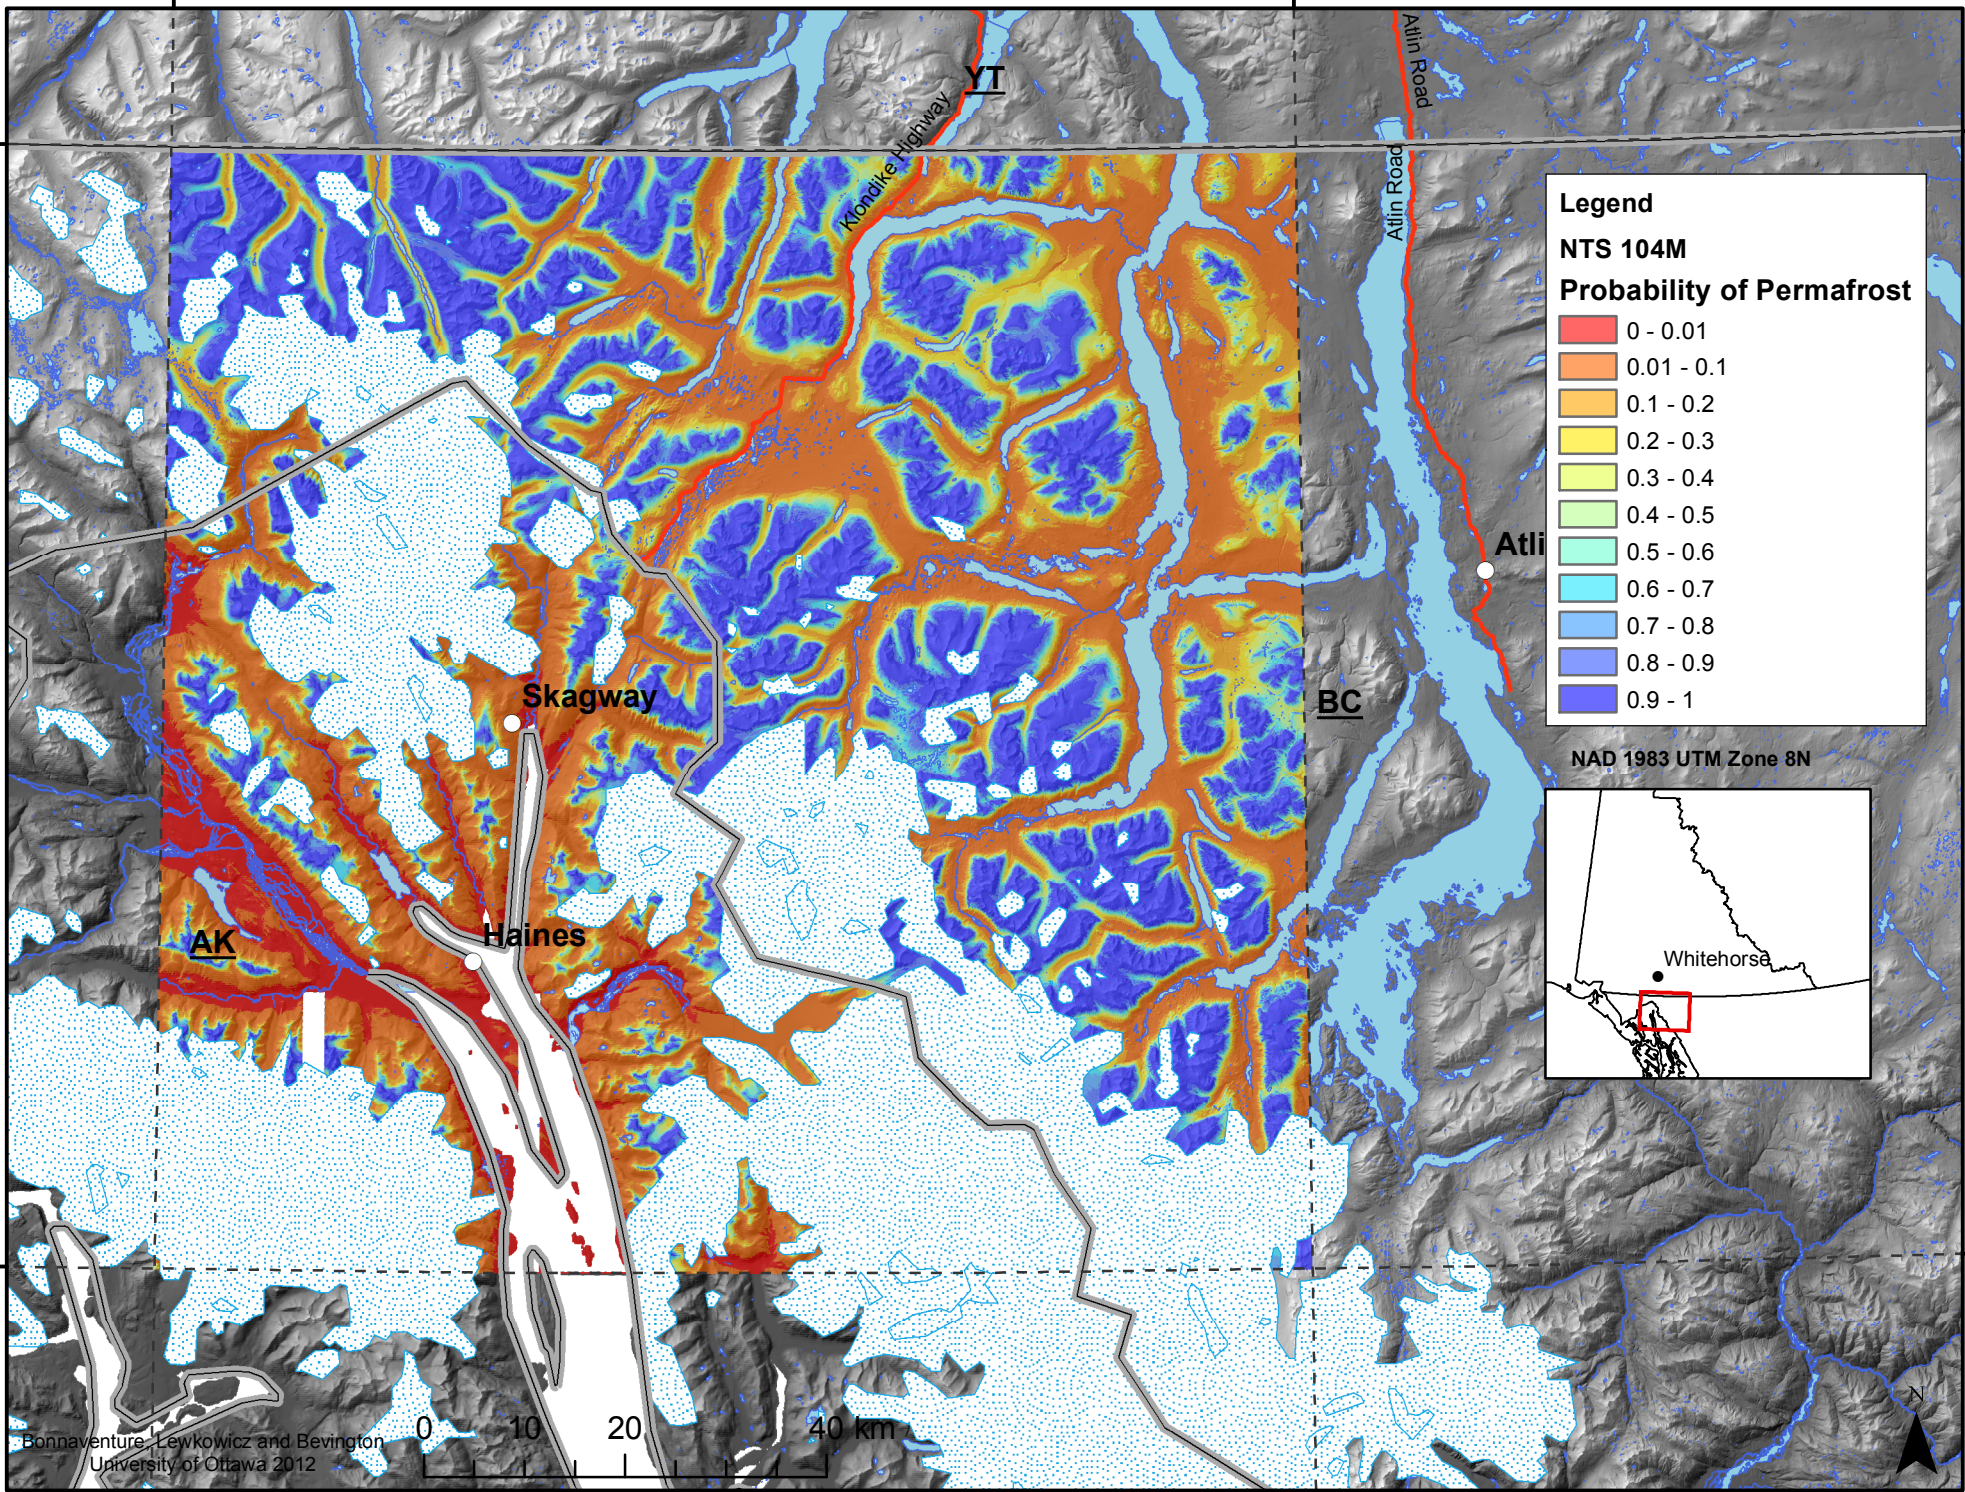

136°0'0"W

134°0'0"W

60°0'0"N

60°0'0"N

Skagway

Haines

Atlin

Klondike Highway

Atlin Road

AK

BC

YT

136°0'0"W

134°0'0"W

59°0'0"N

59°0'0"N