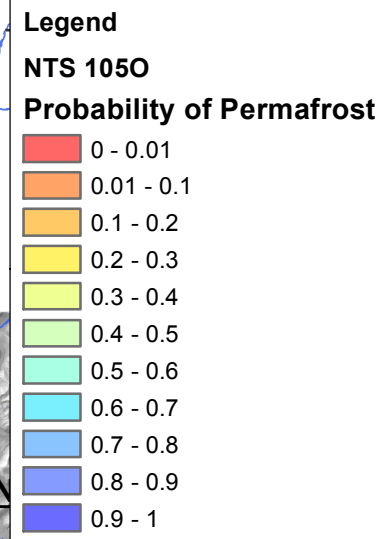

132°0'0"W

130°0'0"W

64°0'0"N

64°0'0"N

YI

NAD 1983 UTM Zone 9N

63°0'0"N

63°0'0"N