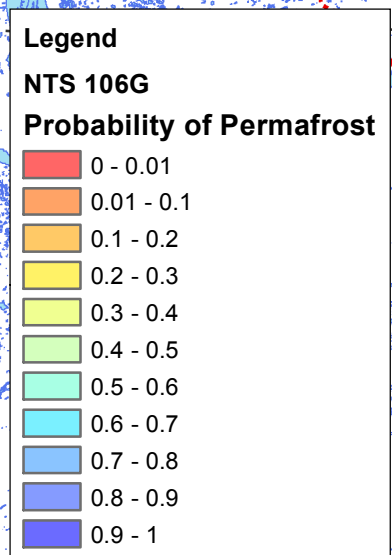

132°0'0"W

130°0'0"W

66°0'0"N

65°0'0"N

NAD 1983 UTM Zone 9N

Whitehorse

YT

NT