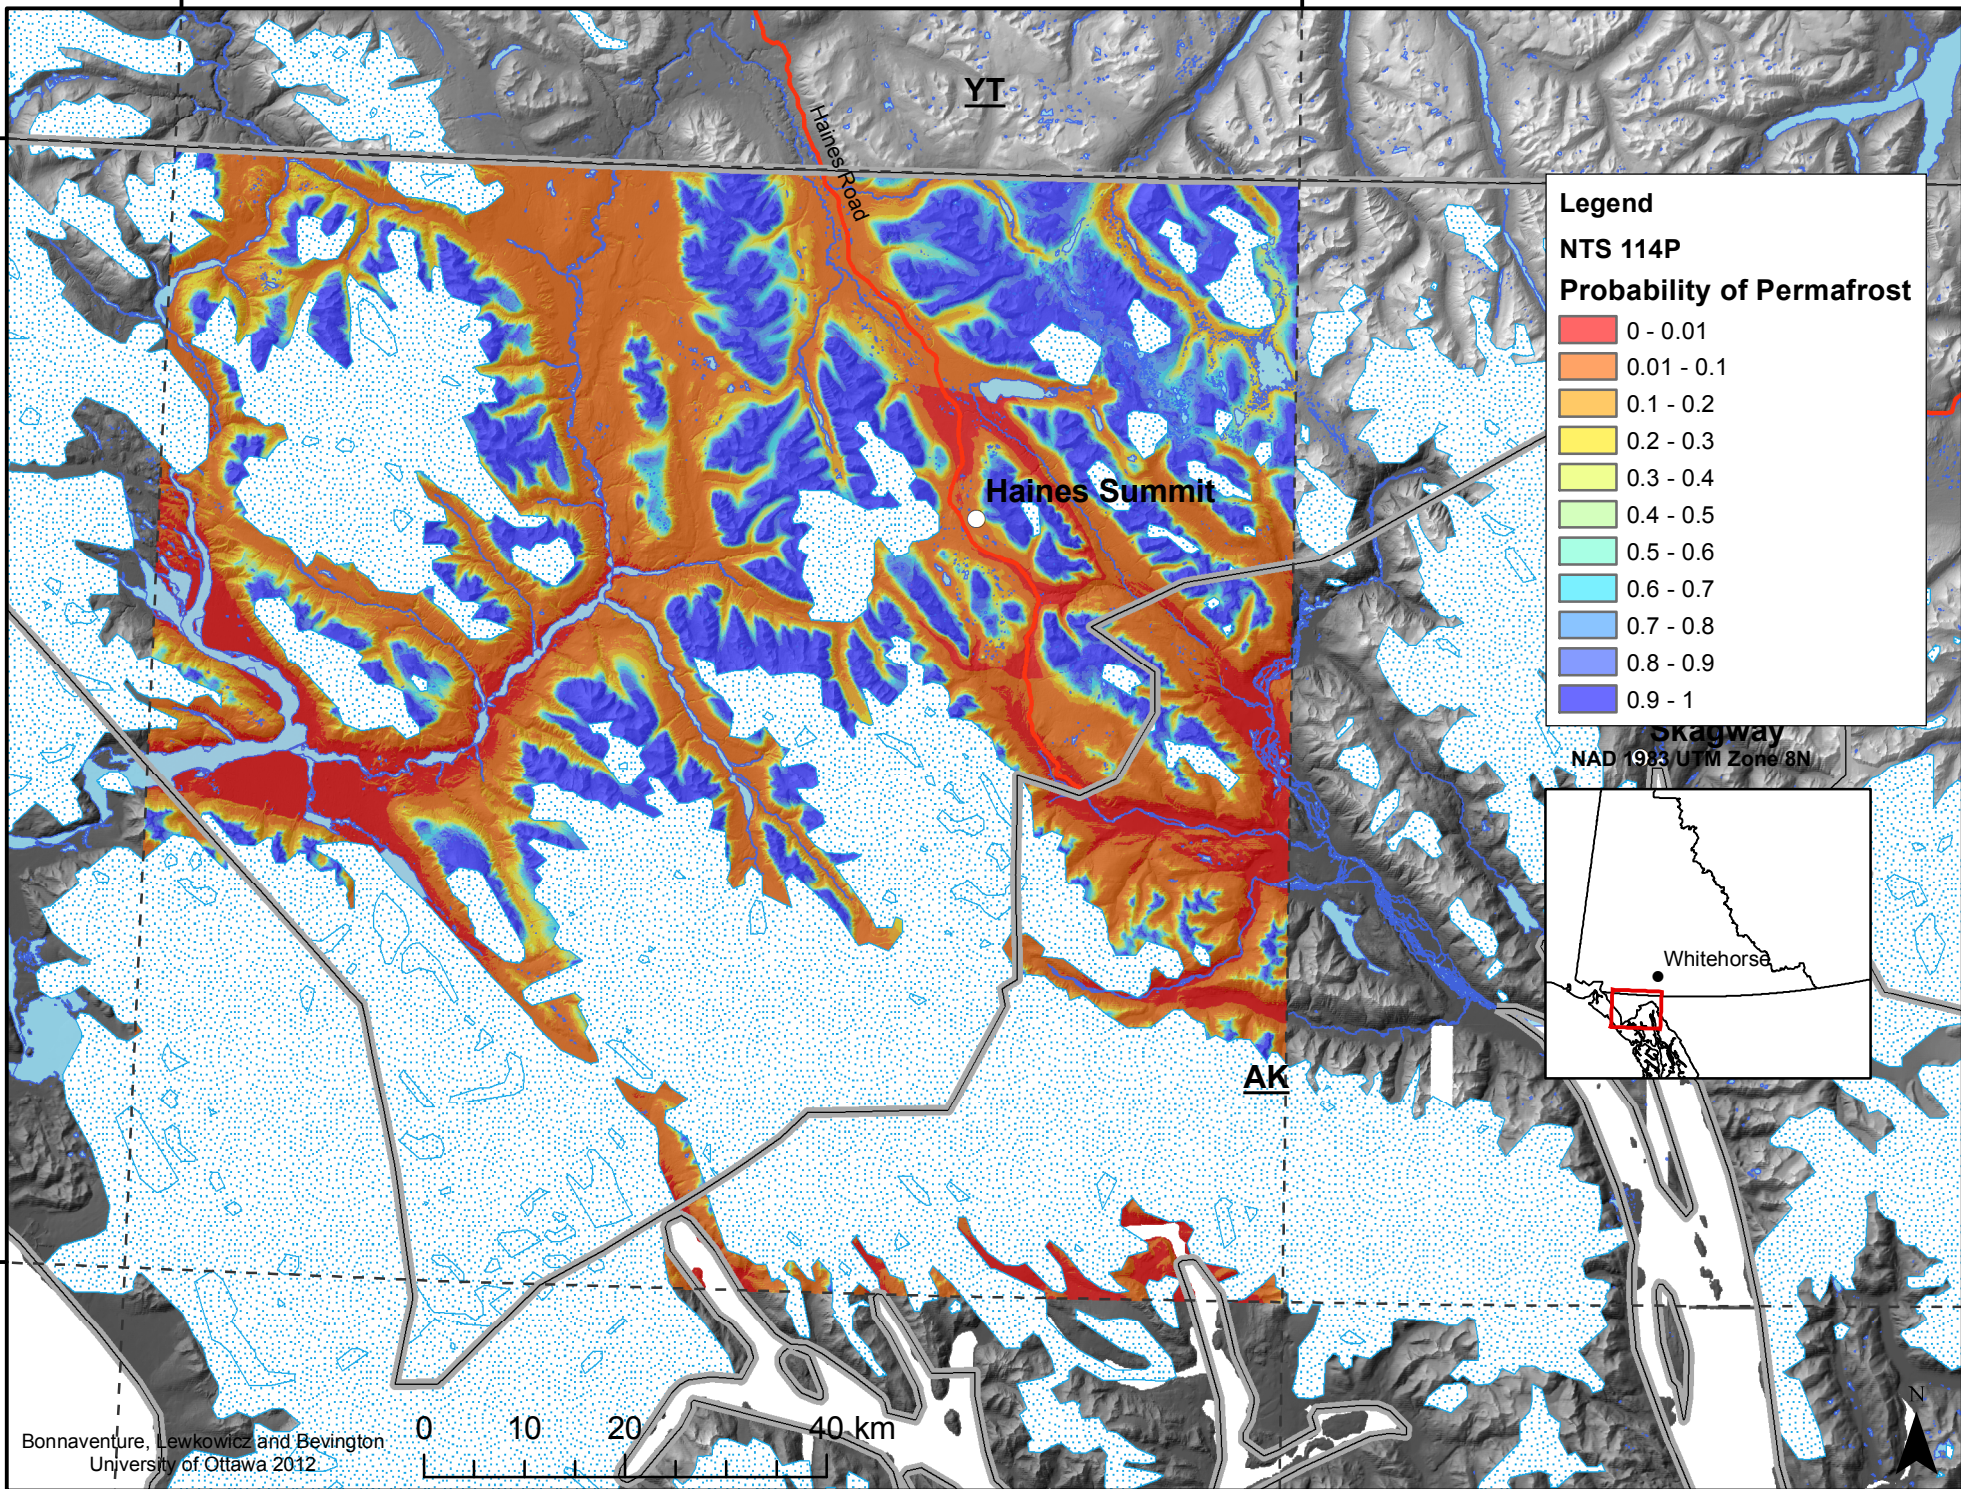

138°0'0"W

136°0'0"W

60°0'0"N

60°0'0"N

YT

AK

NAD 1983 UTM Zone 8N

138°0'0"W

136°0'0"W

59°0'0"N