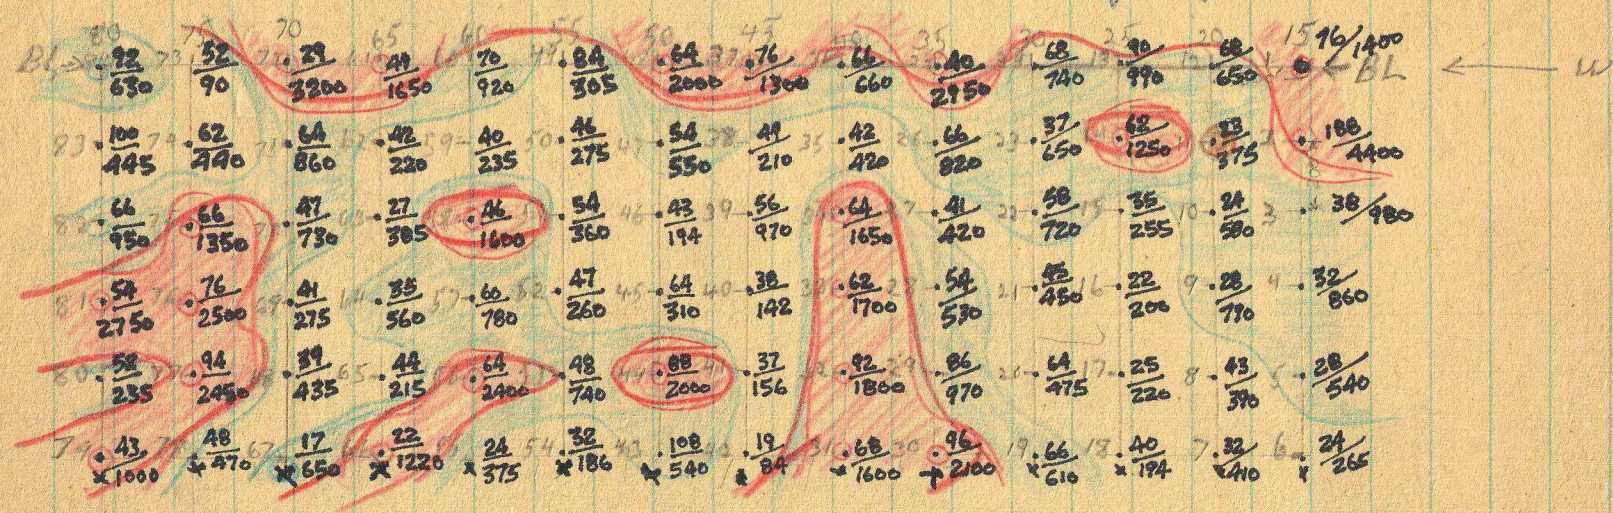

D

111

1000 + Red

500-1000

200-500

< 200

CAB

W GRID

SOILS

Brock000176