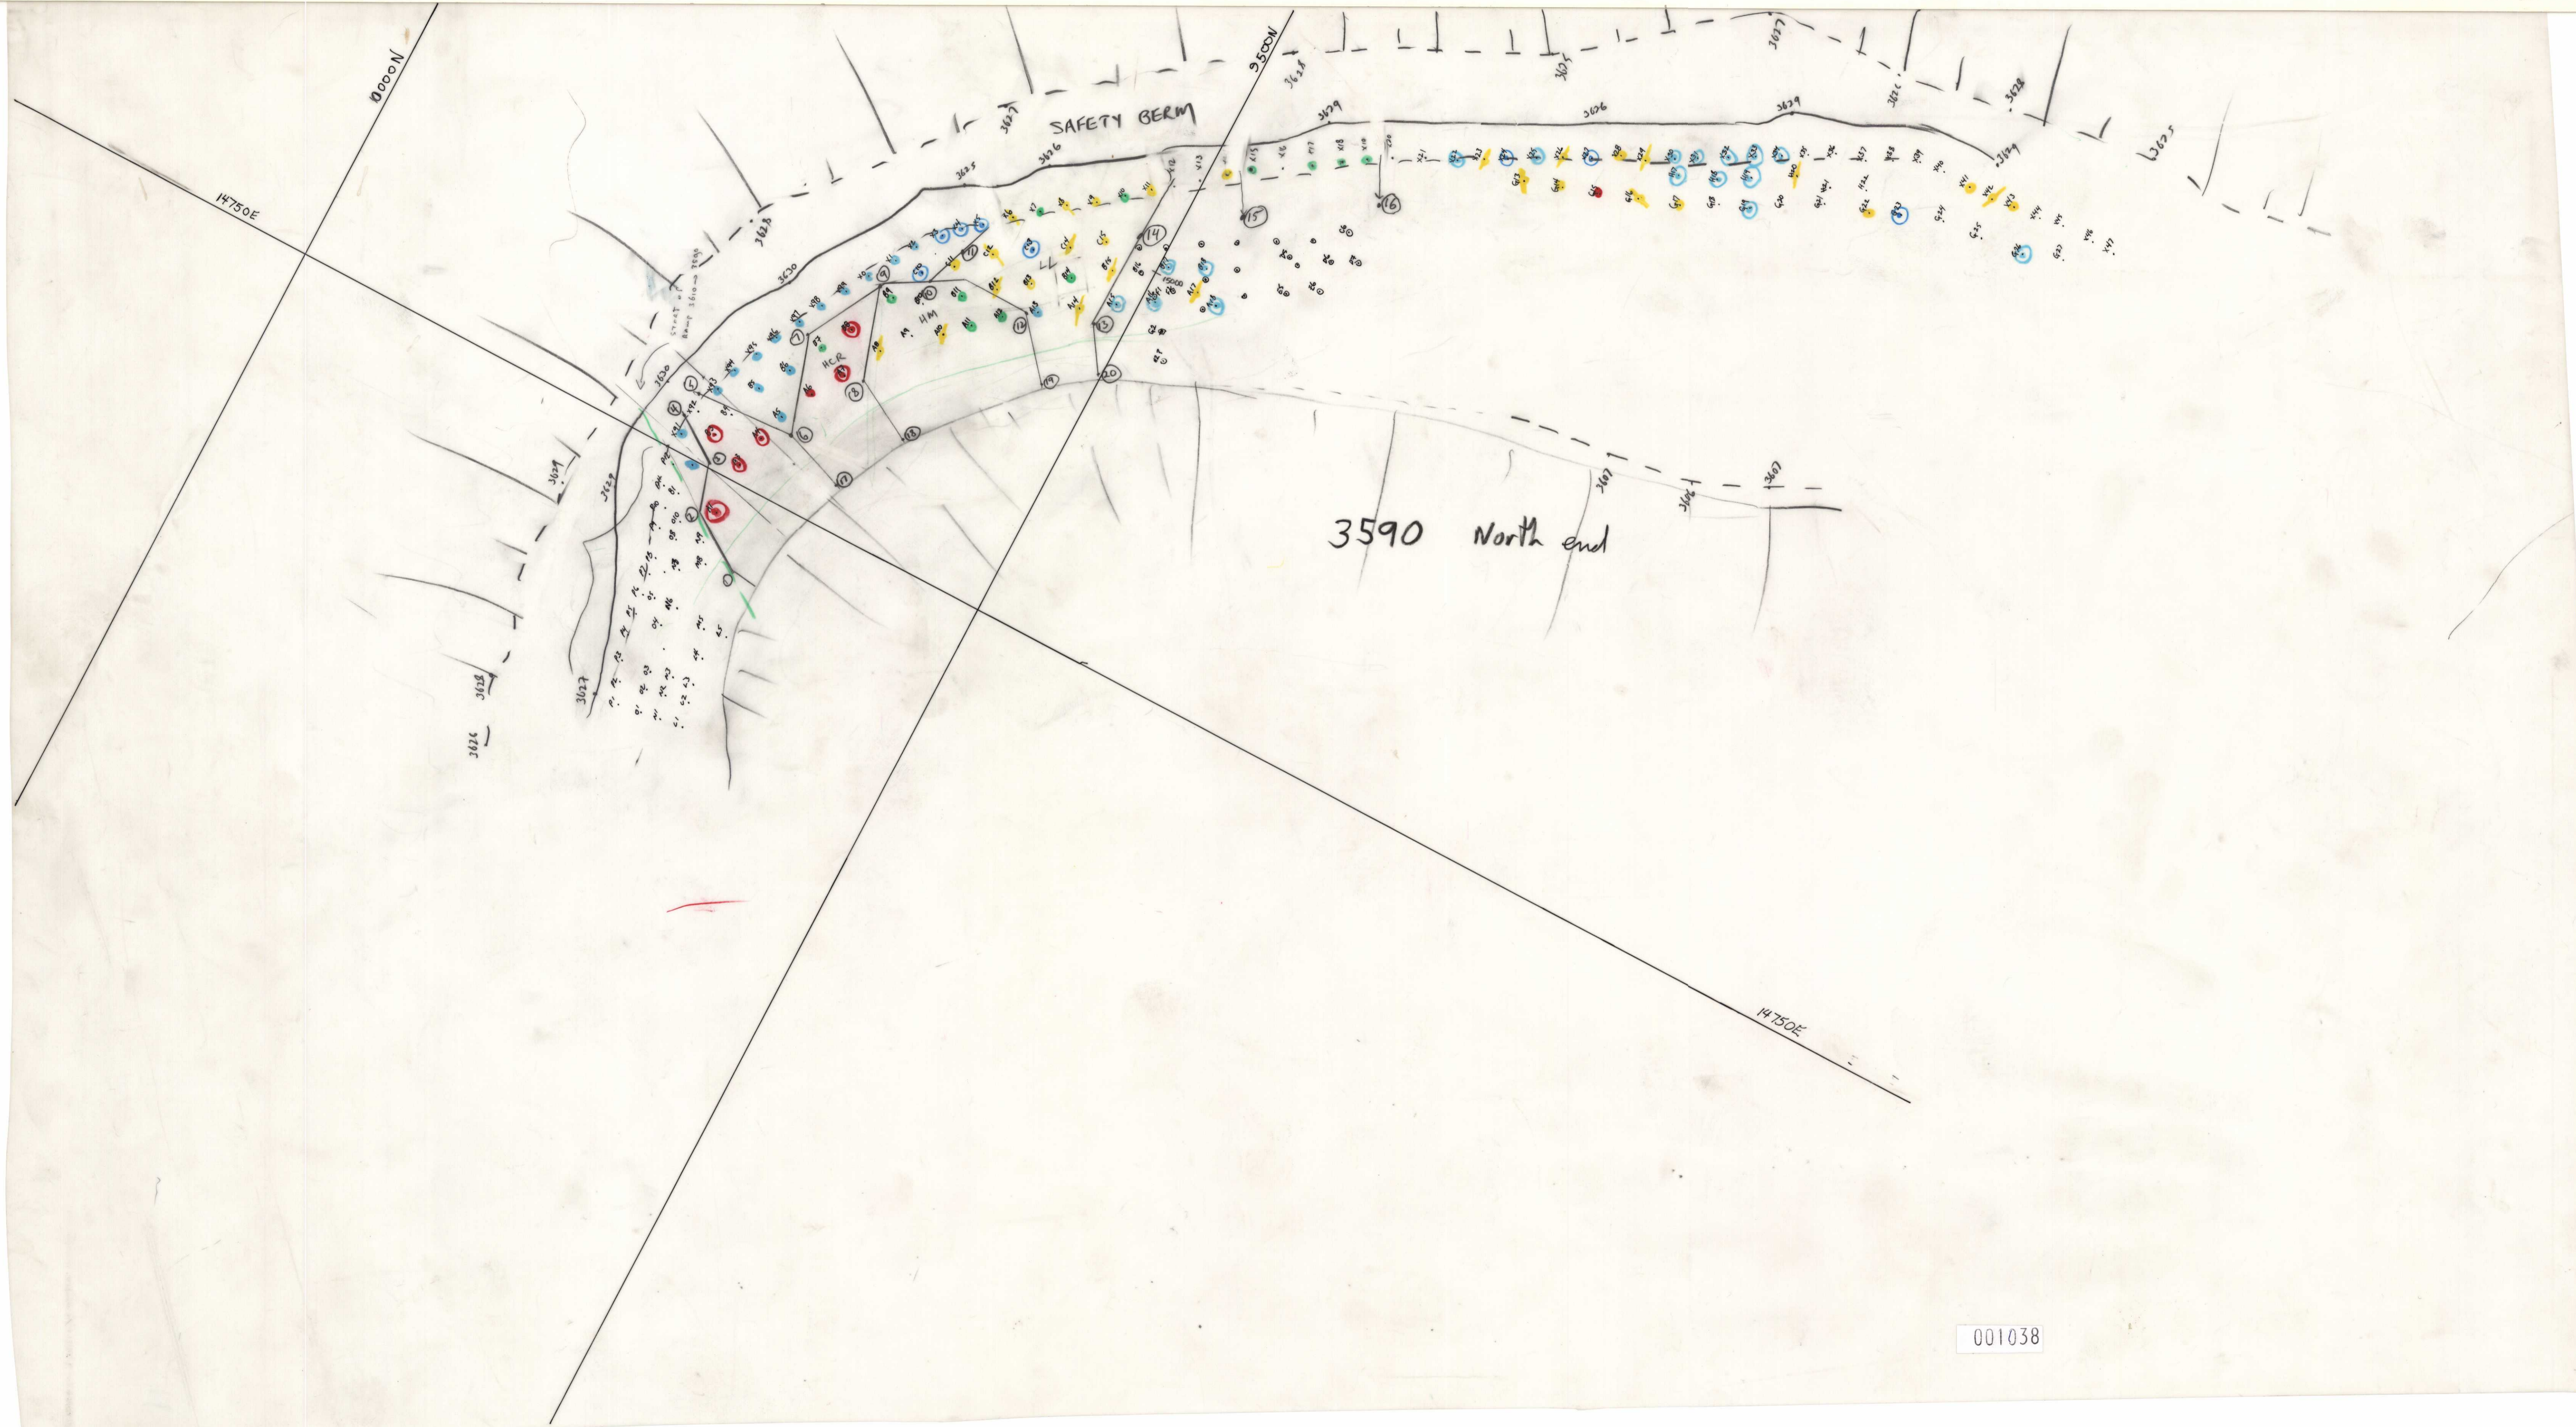

FARO PIT
BLASTHOLE MASTER

EN 3590

SCALE 1:600

001038