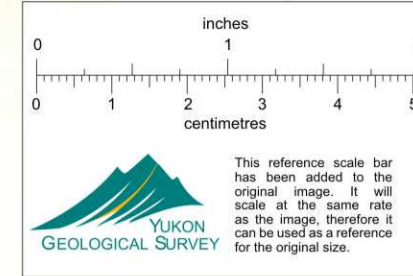

FARO PIT
BLASTHOLE MASTER

EN 3590

SCALE 1:600

001038