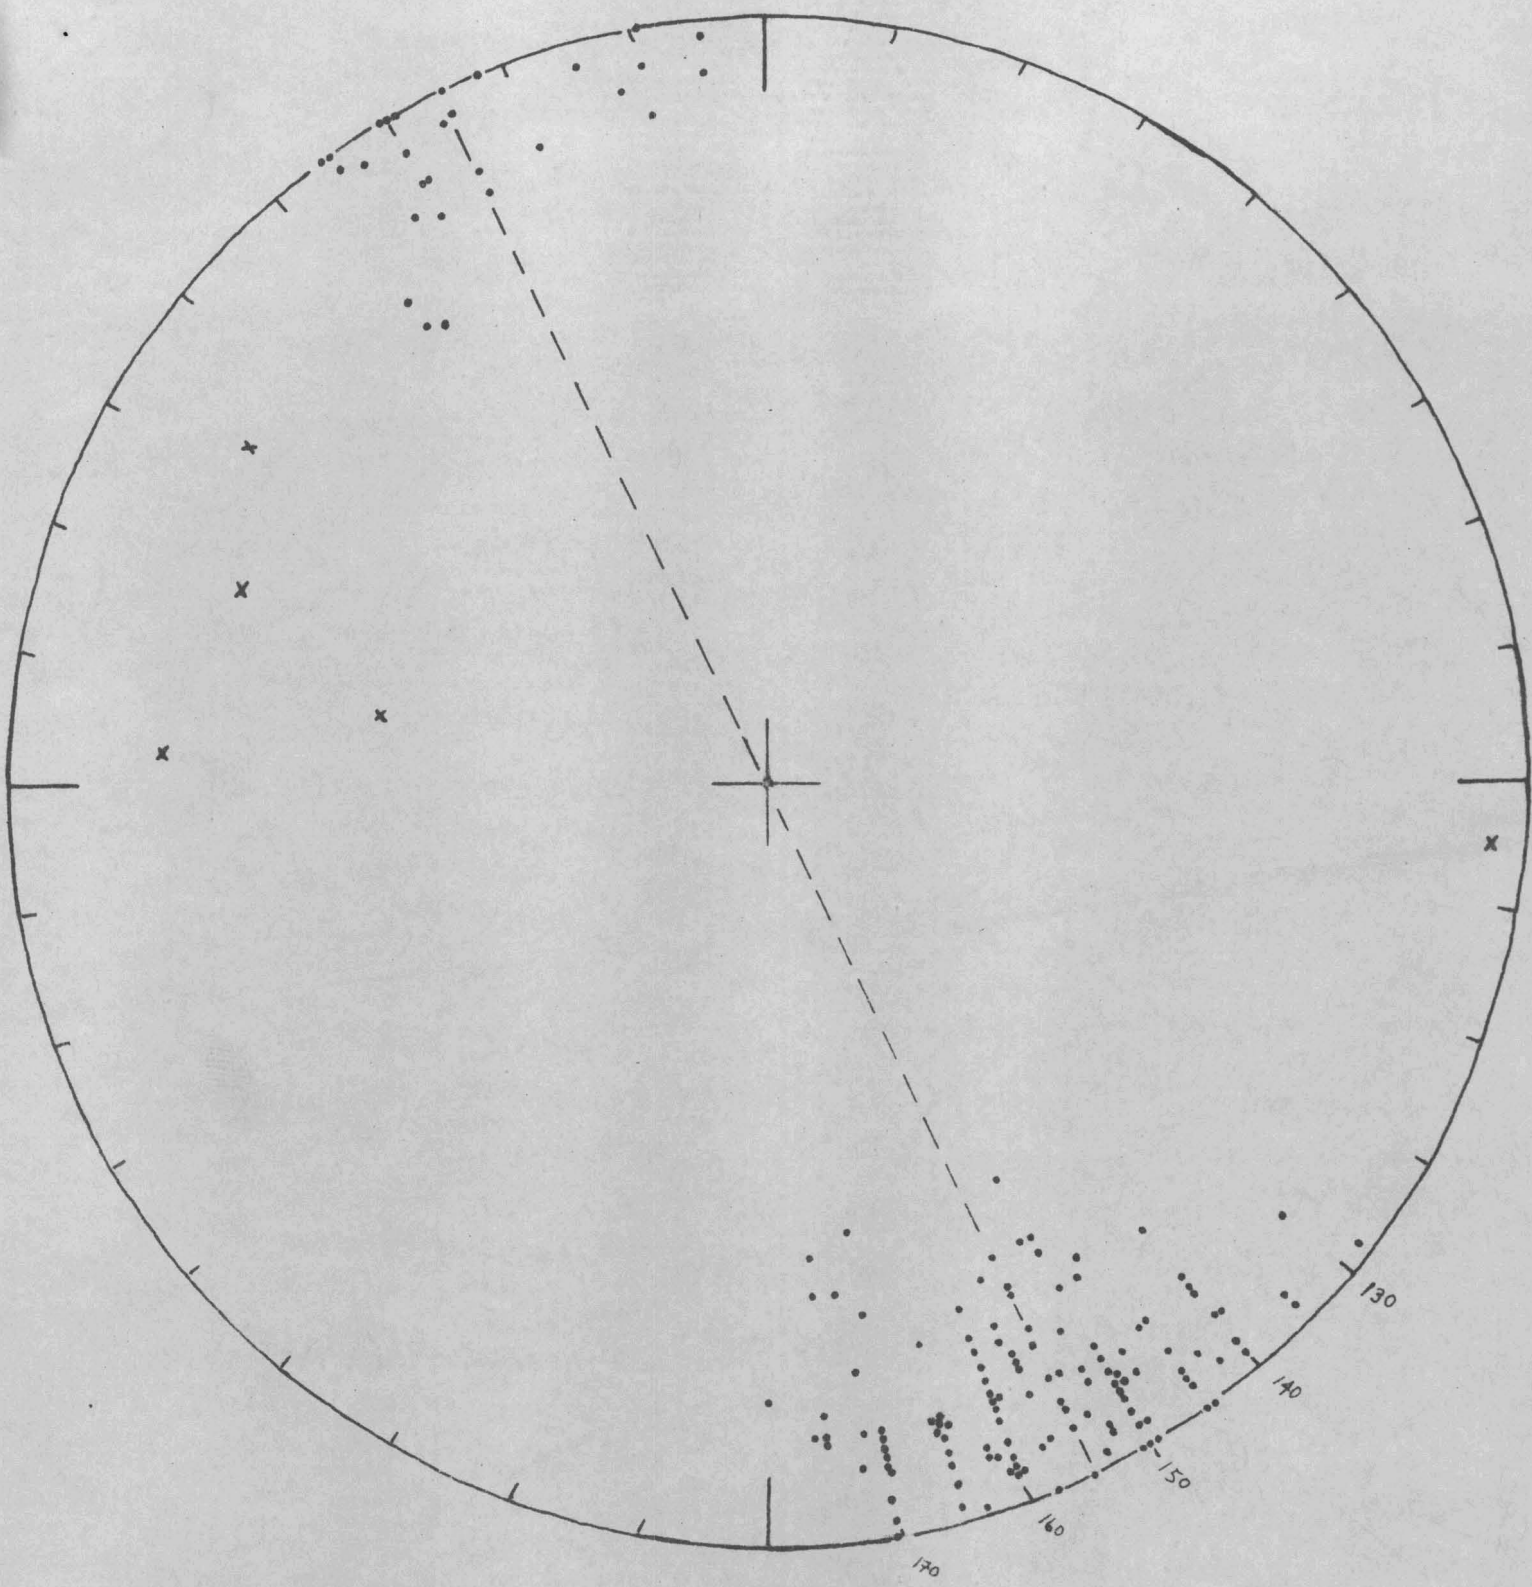

PRO GRID LINEATIONS

L₃ — •

L₄ — x

L₃ - 130° - 180°

Aug 2 155°

Rotate thru horizontal.

001521