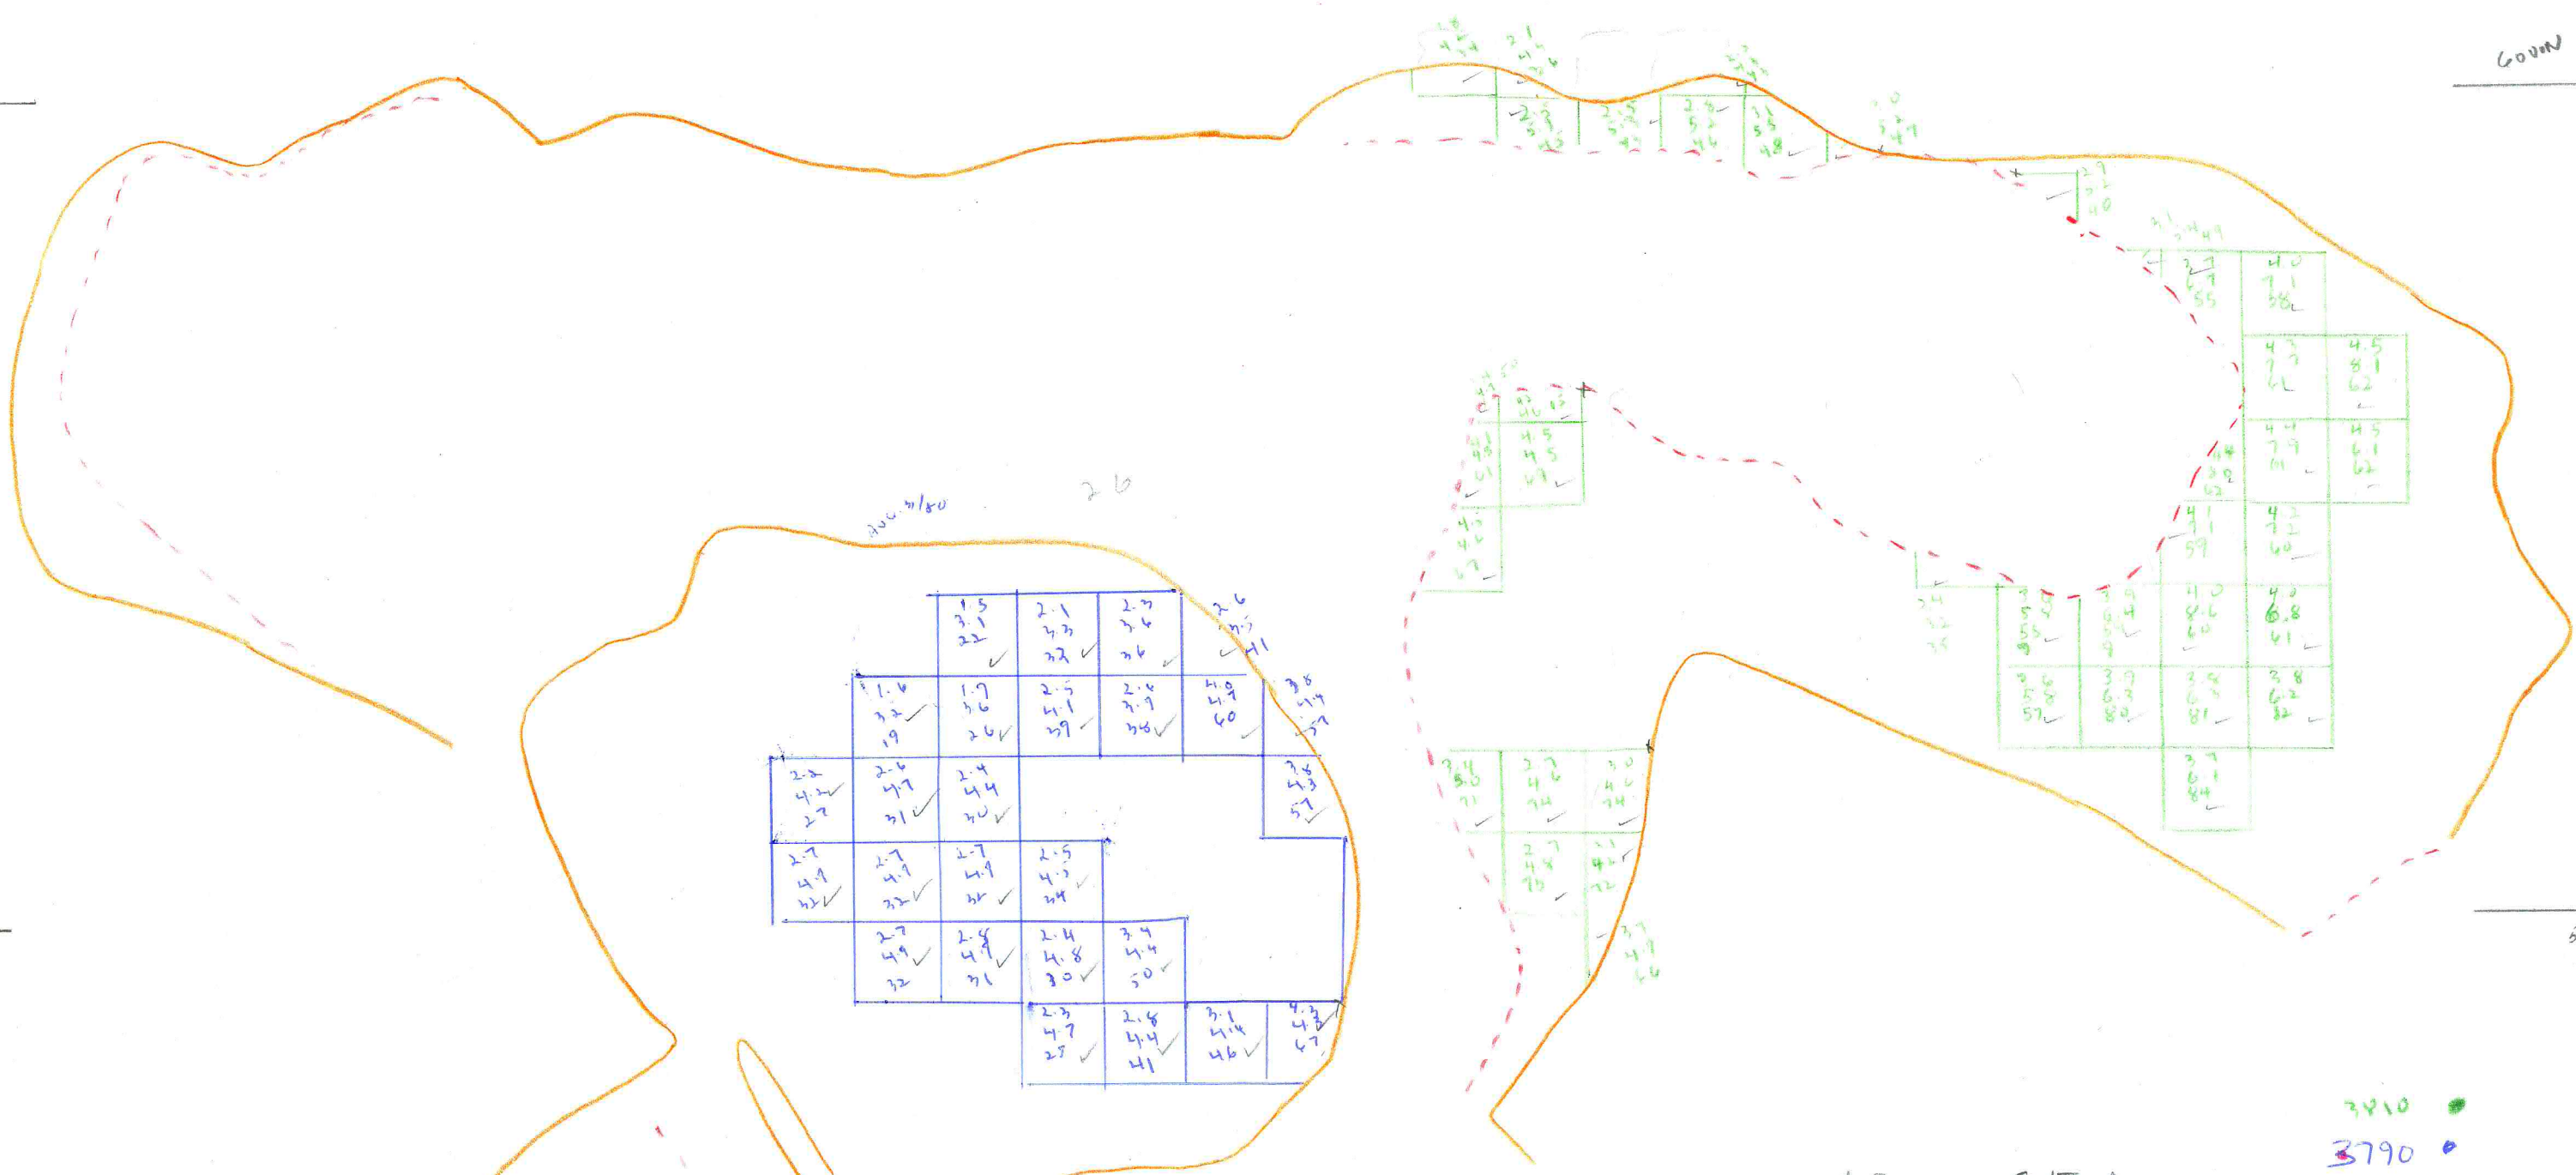

RED-LINE ~~SLIT~~ / AUG-180.

15500E

161500E

6000W

6000W

5500W

5500W

AUG. 180 26

3790	5.07	126,518	2.7	43	37
3810	un oxidized	114,281	3.5	61	56
3810	oxidized	39,822	3.6	46	67

3810 ●  
3790 ●

002126