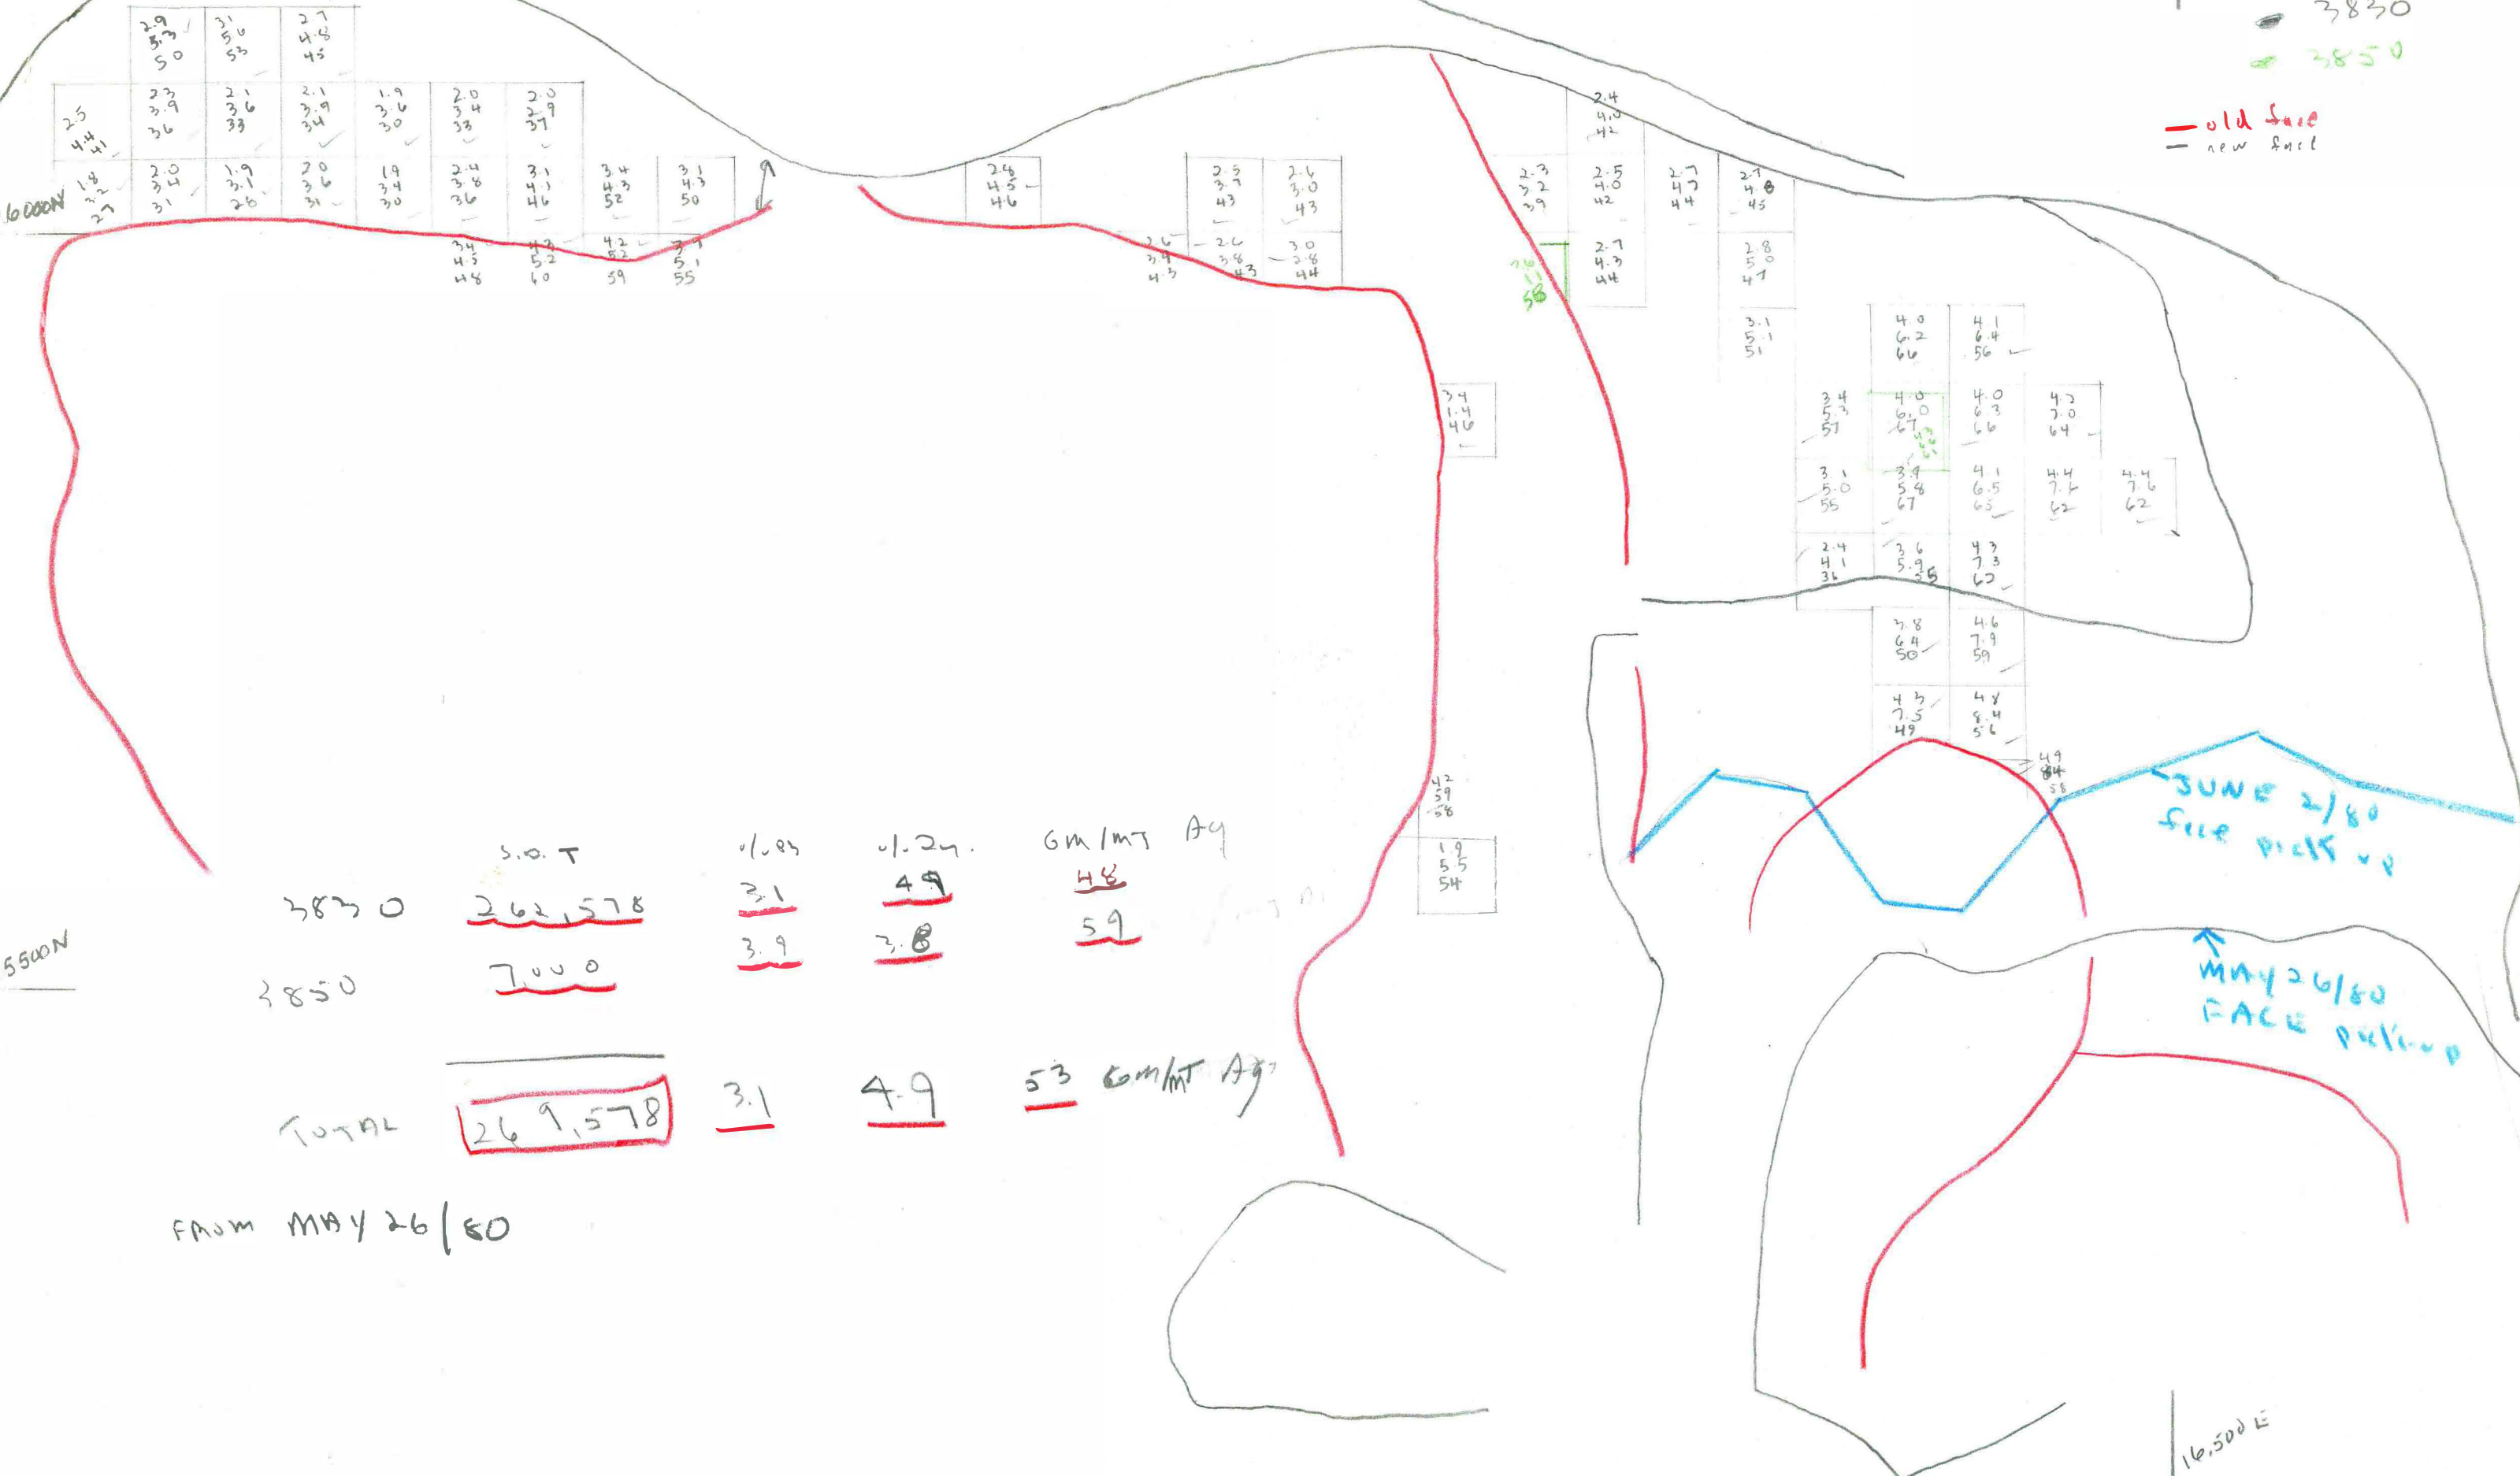

MINE MODEL - RED-LINE

16,500 E

16,500 E

3830
3850

— old face
— new face

5500N

	S.O.T	0.85	0.24	GM/MT Ag
3830	<u>262,578</u>	<u>3.1</u>	<u>4.9</u>	<u>48</u>
3850	<u>7000</u>	<u>3.9</u>	<u>3.8</u>	<u>59</u>
TOTAL	<u>269,578</u>	<u>3.1</u>	<u>4.9</u>	<u>53 GM/MT Ag</u>

FROM MAY 26/80

16,500 E

002158