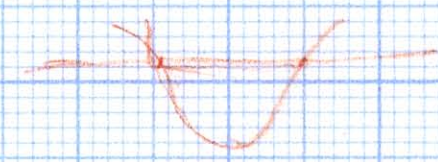

L-78W $\alpha = 150 \text{ ms}$

004199