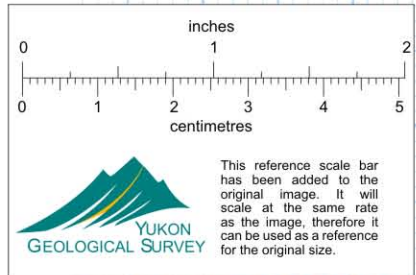

L-78W $\alpha = 150 \text{ ms}$

004199