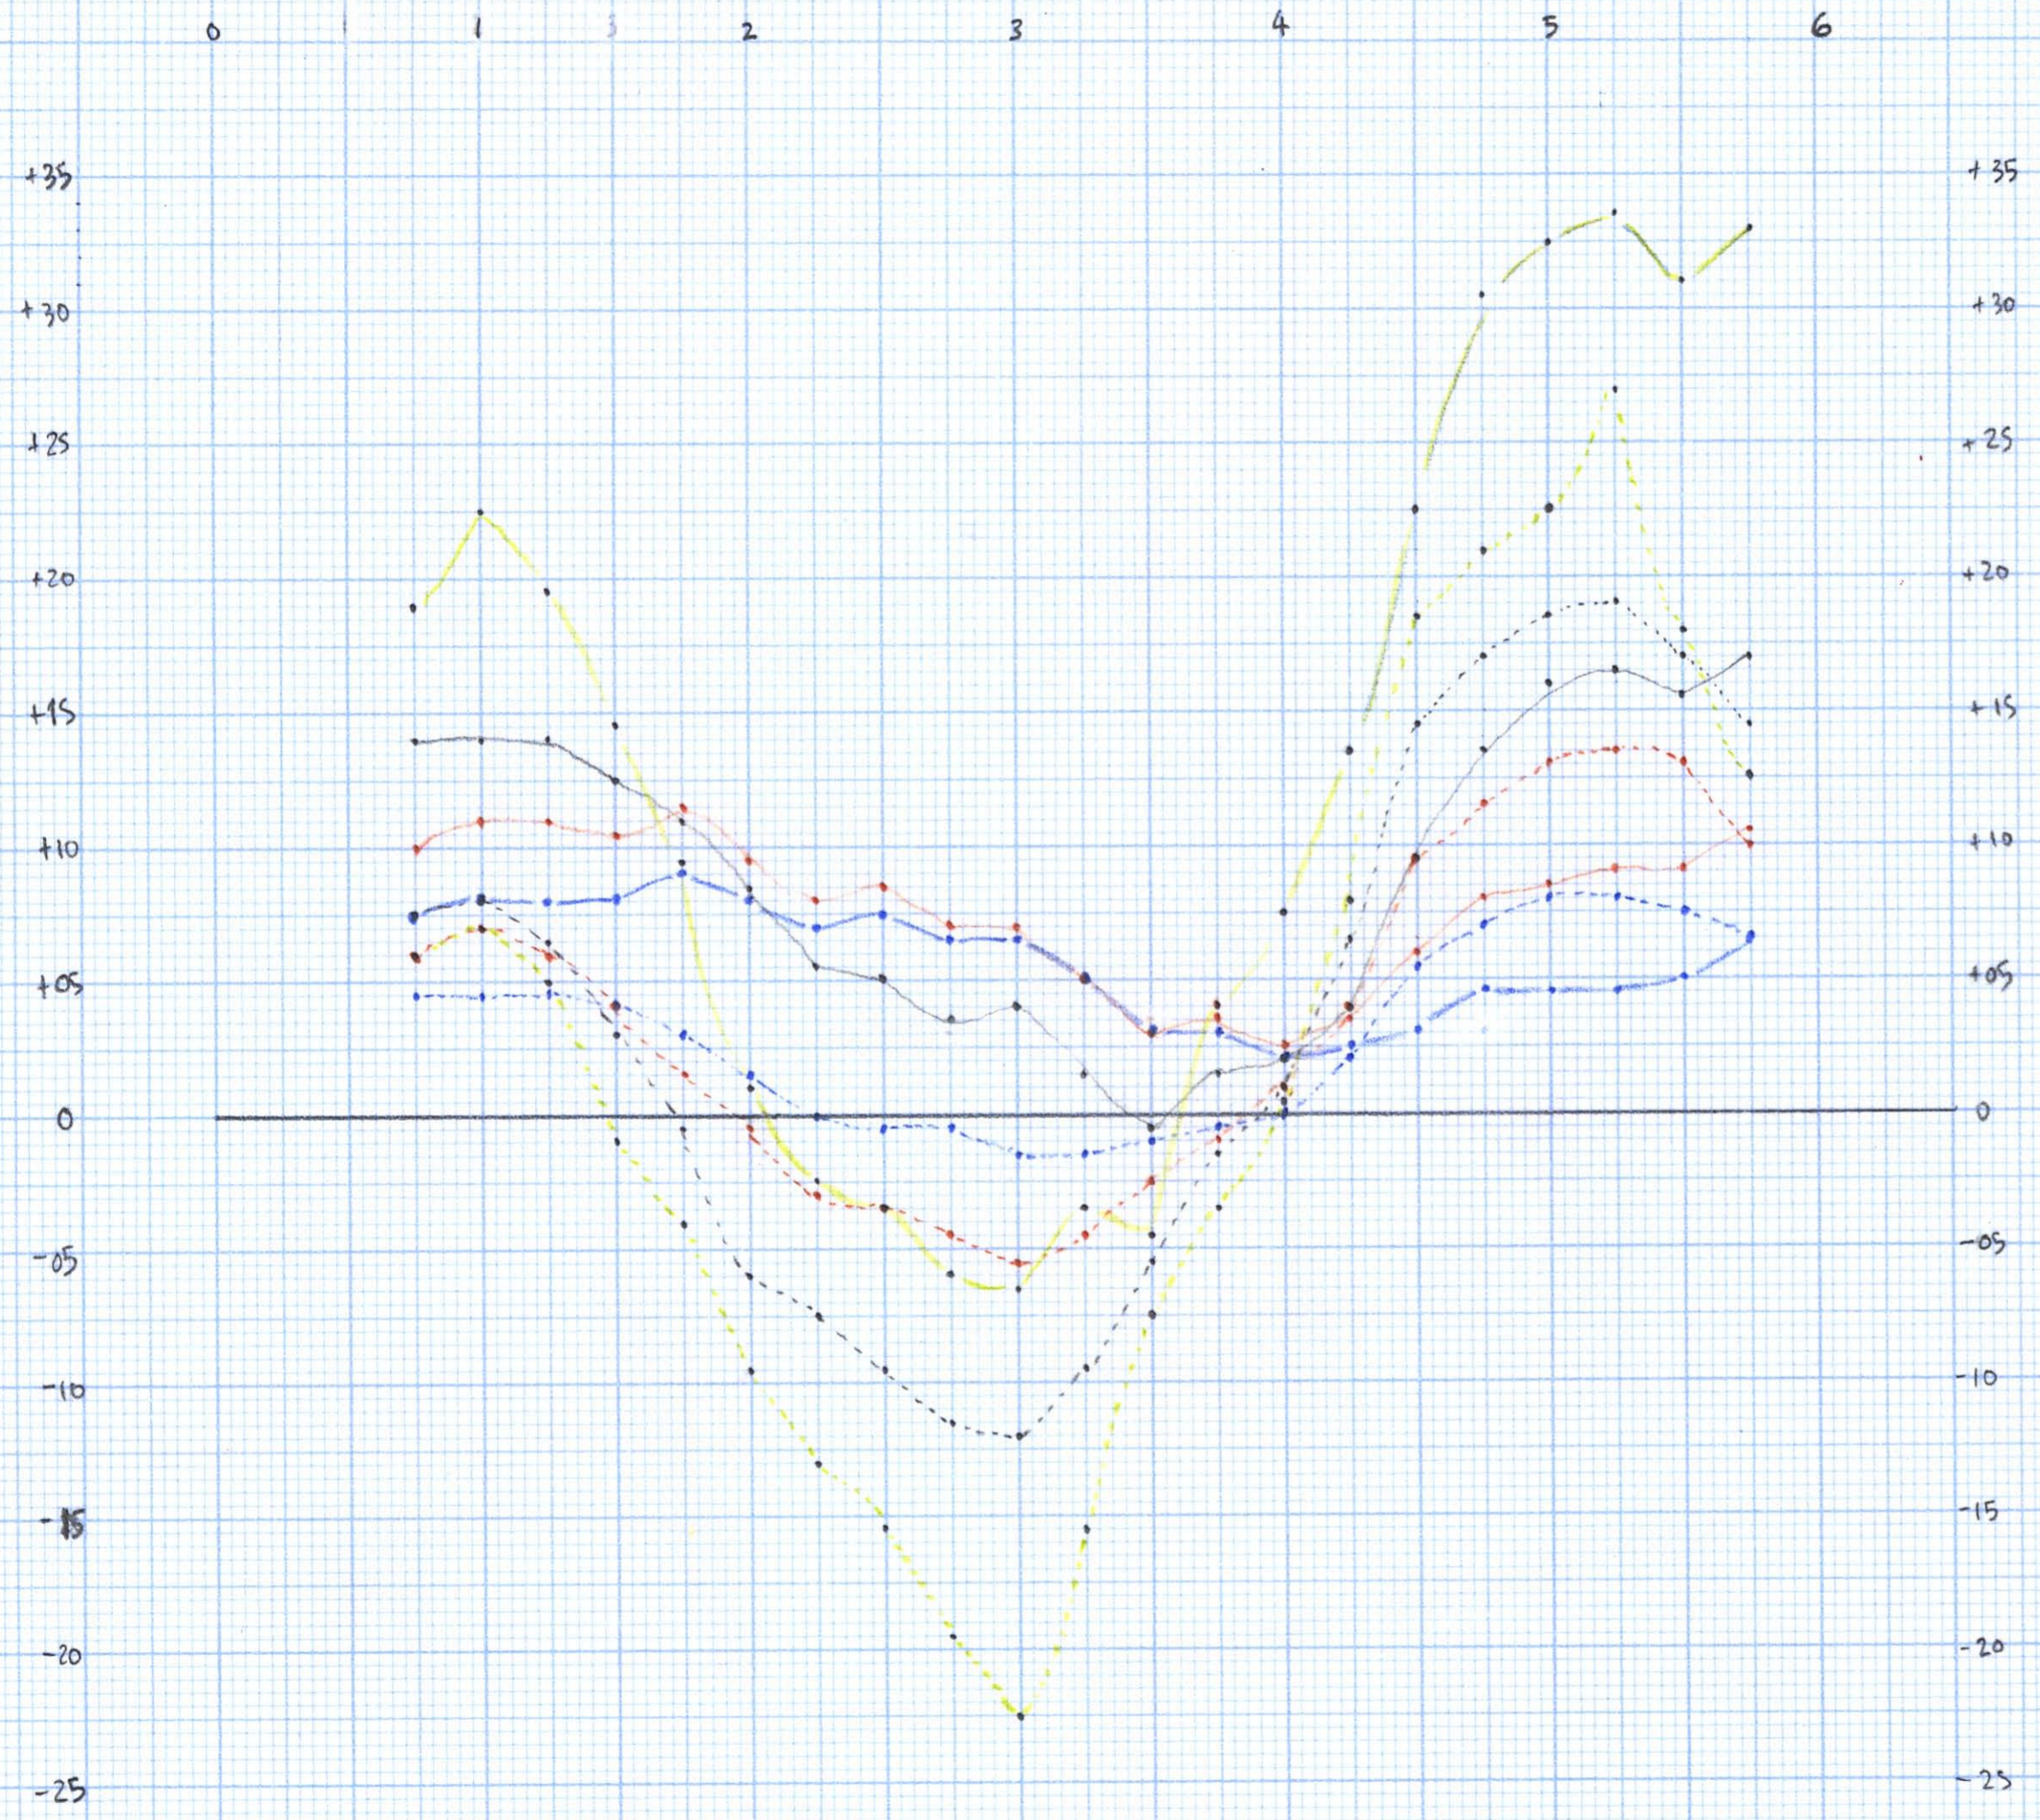

L 84w 2150m

—	1 I	
- - -	1 0	3555
- - -	2 I	
- - -	2 0	1777
- - -	3 I	
- - -	3 0	888
- - -	4 I	
- - -	4 0	444

004201