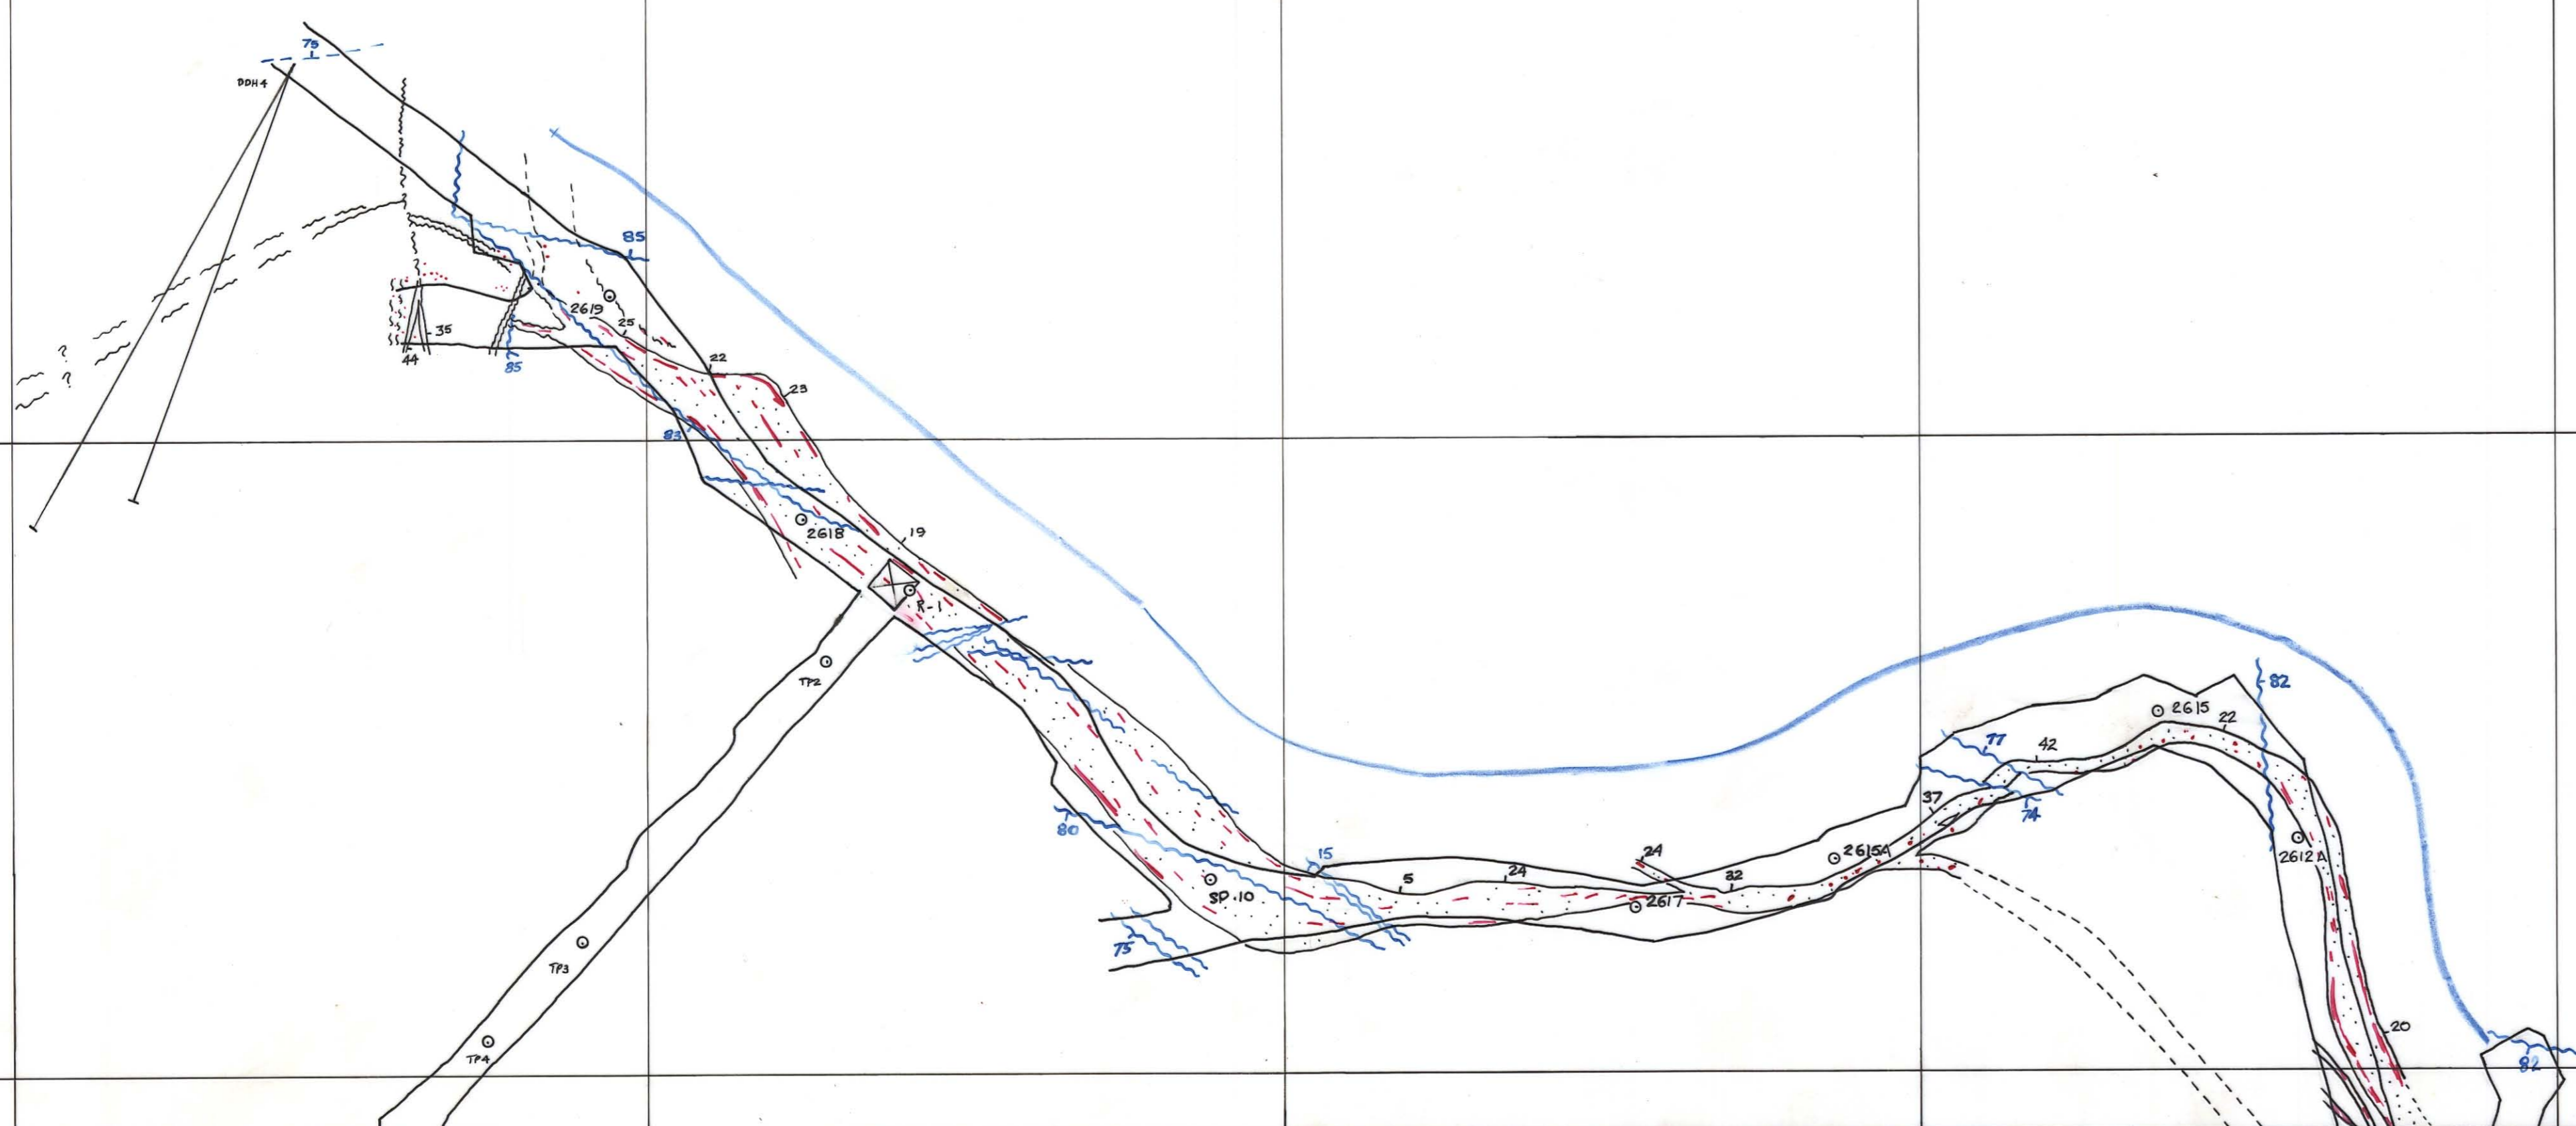

COMP G-12

Composite G-12

11300 N

11400 N

11500 N

11600 N

11700 N

11800 N

11900 N

49400 E

49500 E

49600 E

49700 E

49800 E

VENUS MINES LTD. (N.P.L.)
 310 - 890 WEST PENDER
 VANCOUVER, B.C.

004236