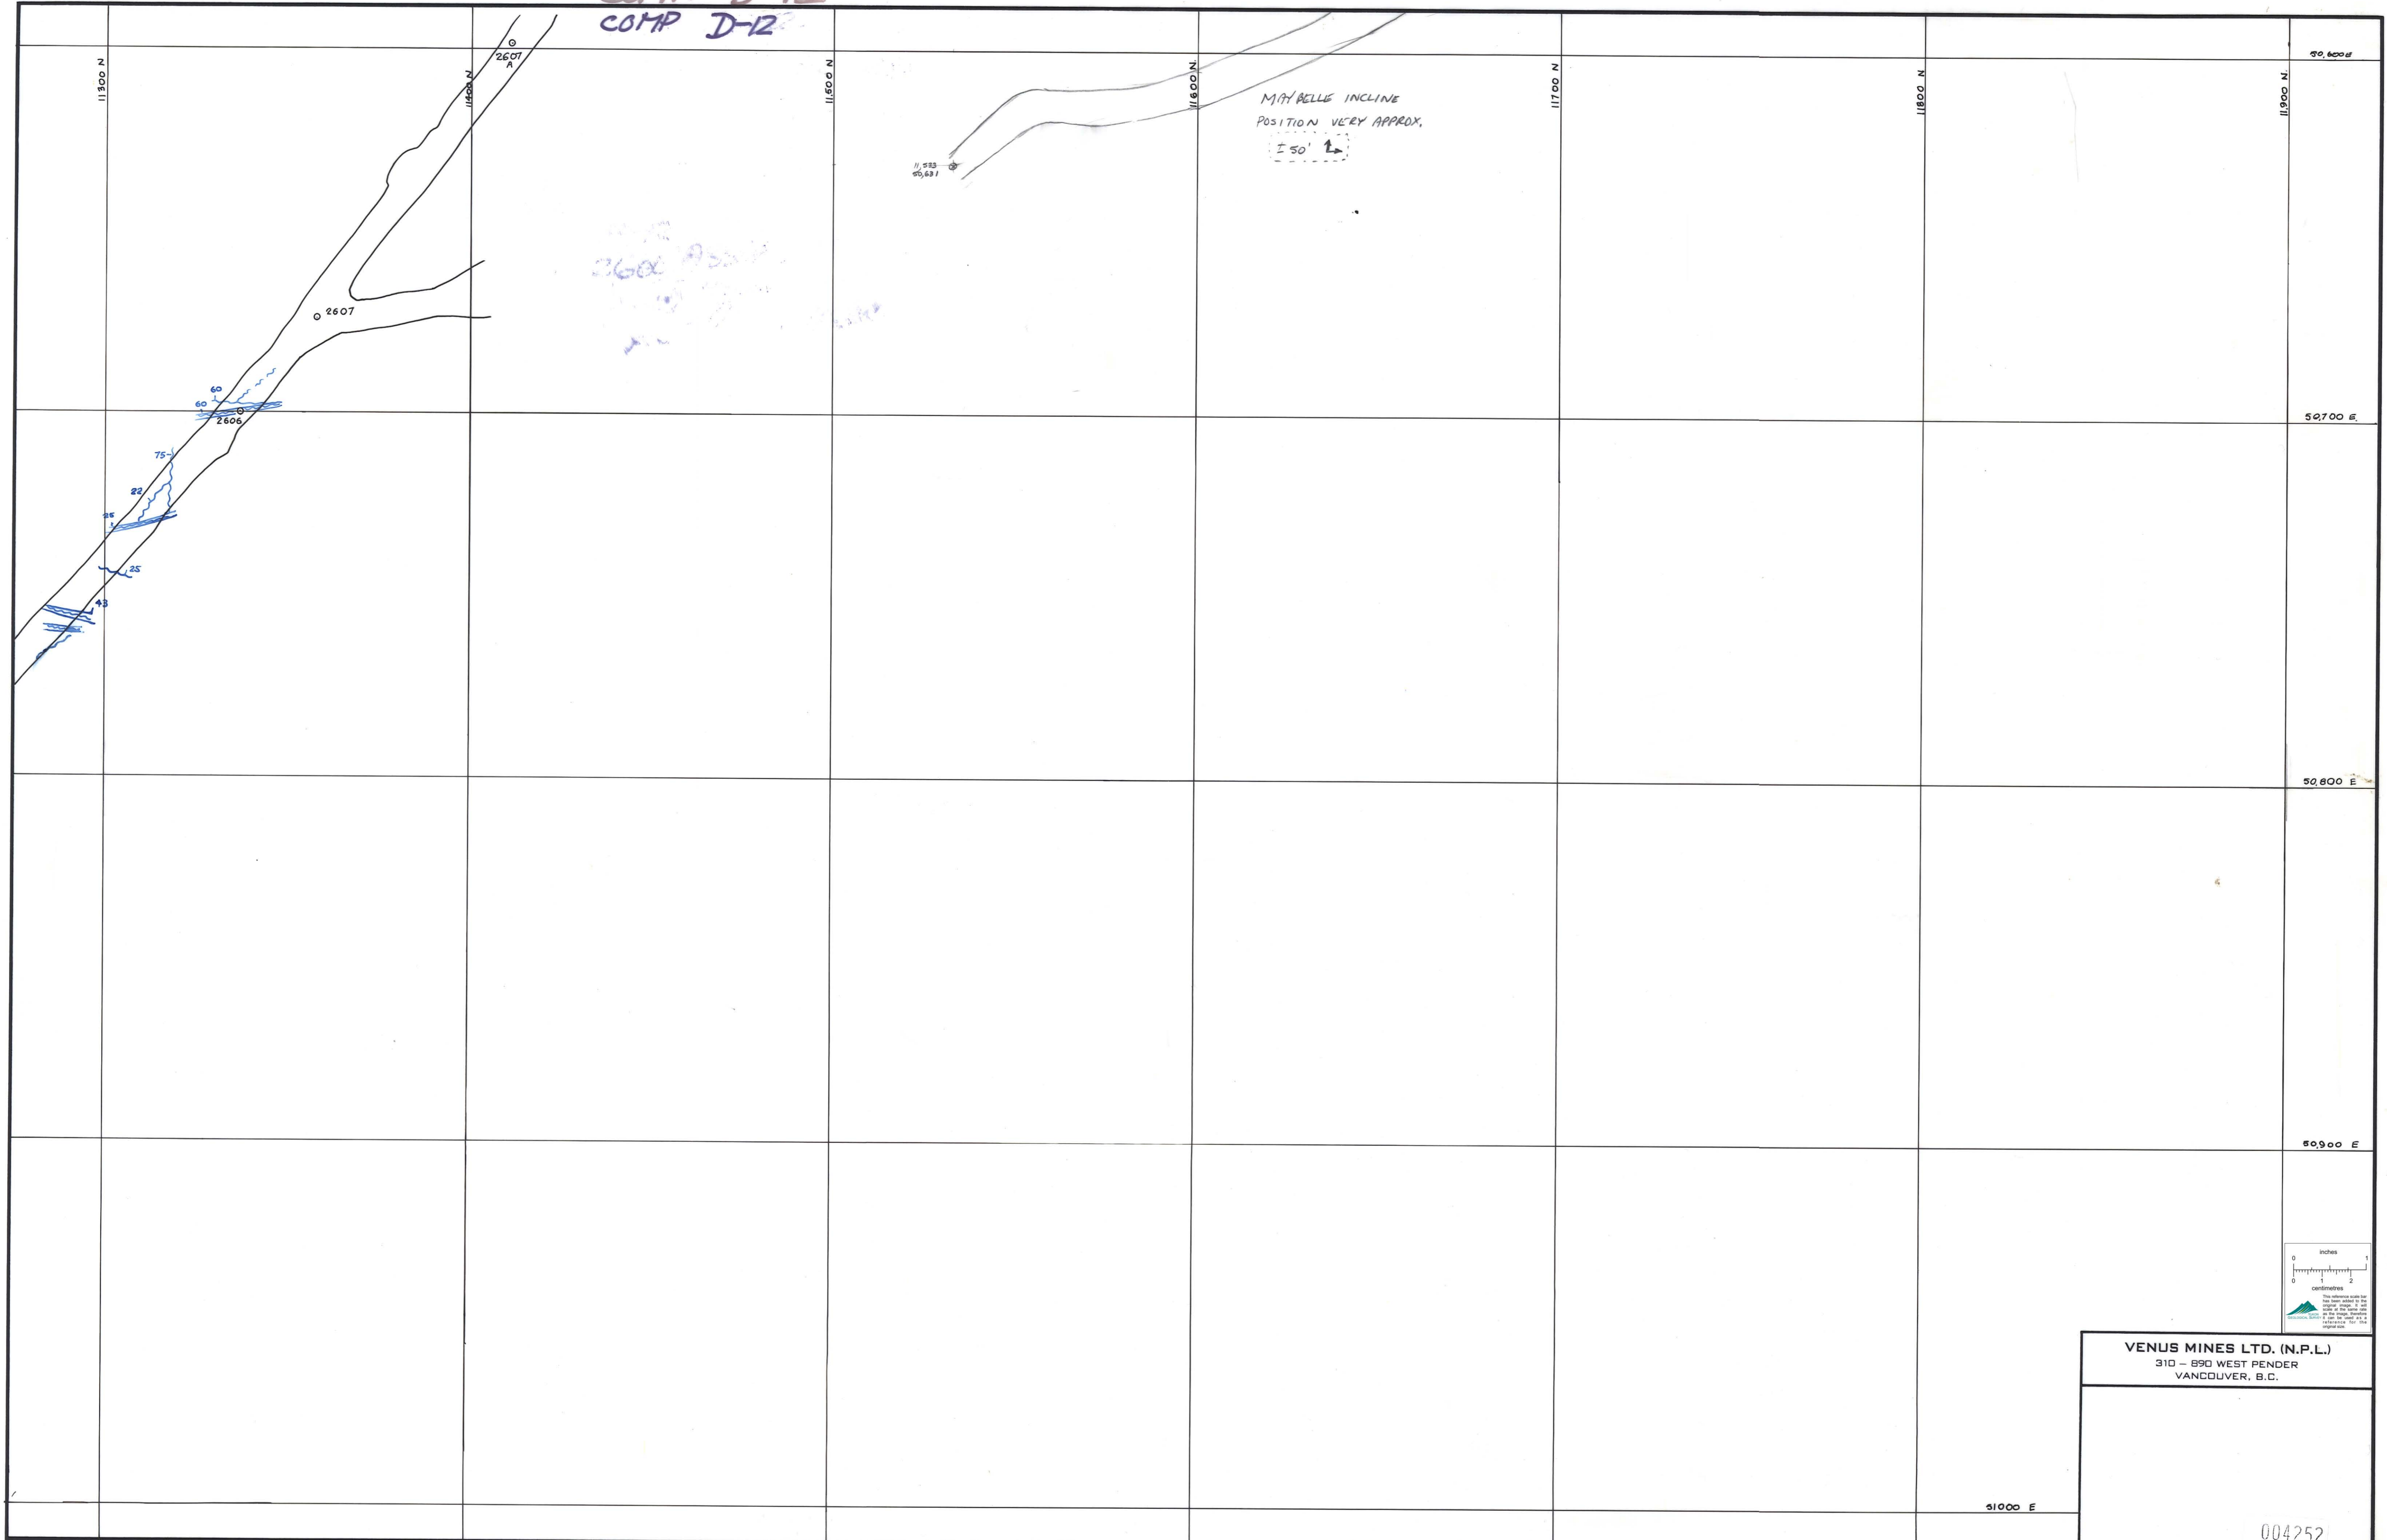

COMP. D-12
COMP D-12

VENUS MINES LTD. (N.P.L.)
310 - 590 WEST PENDER
VANCOUVER, B.C.

004252