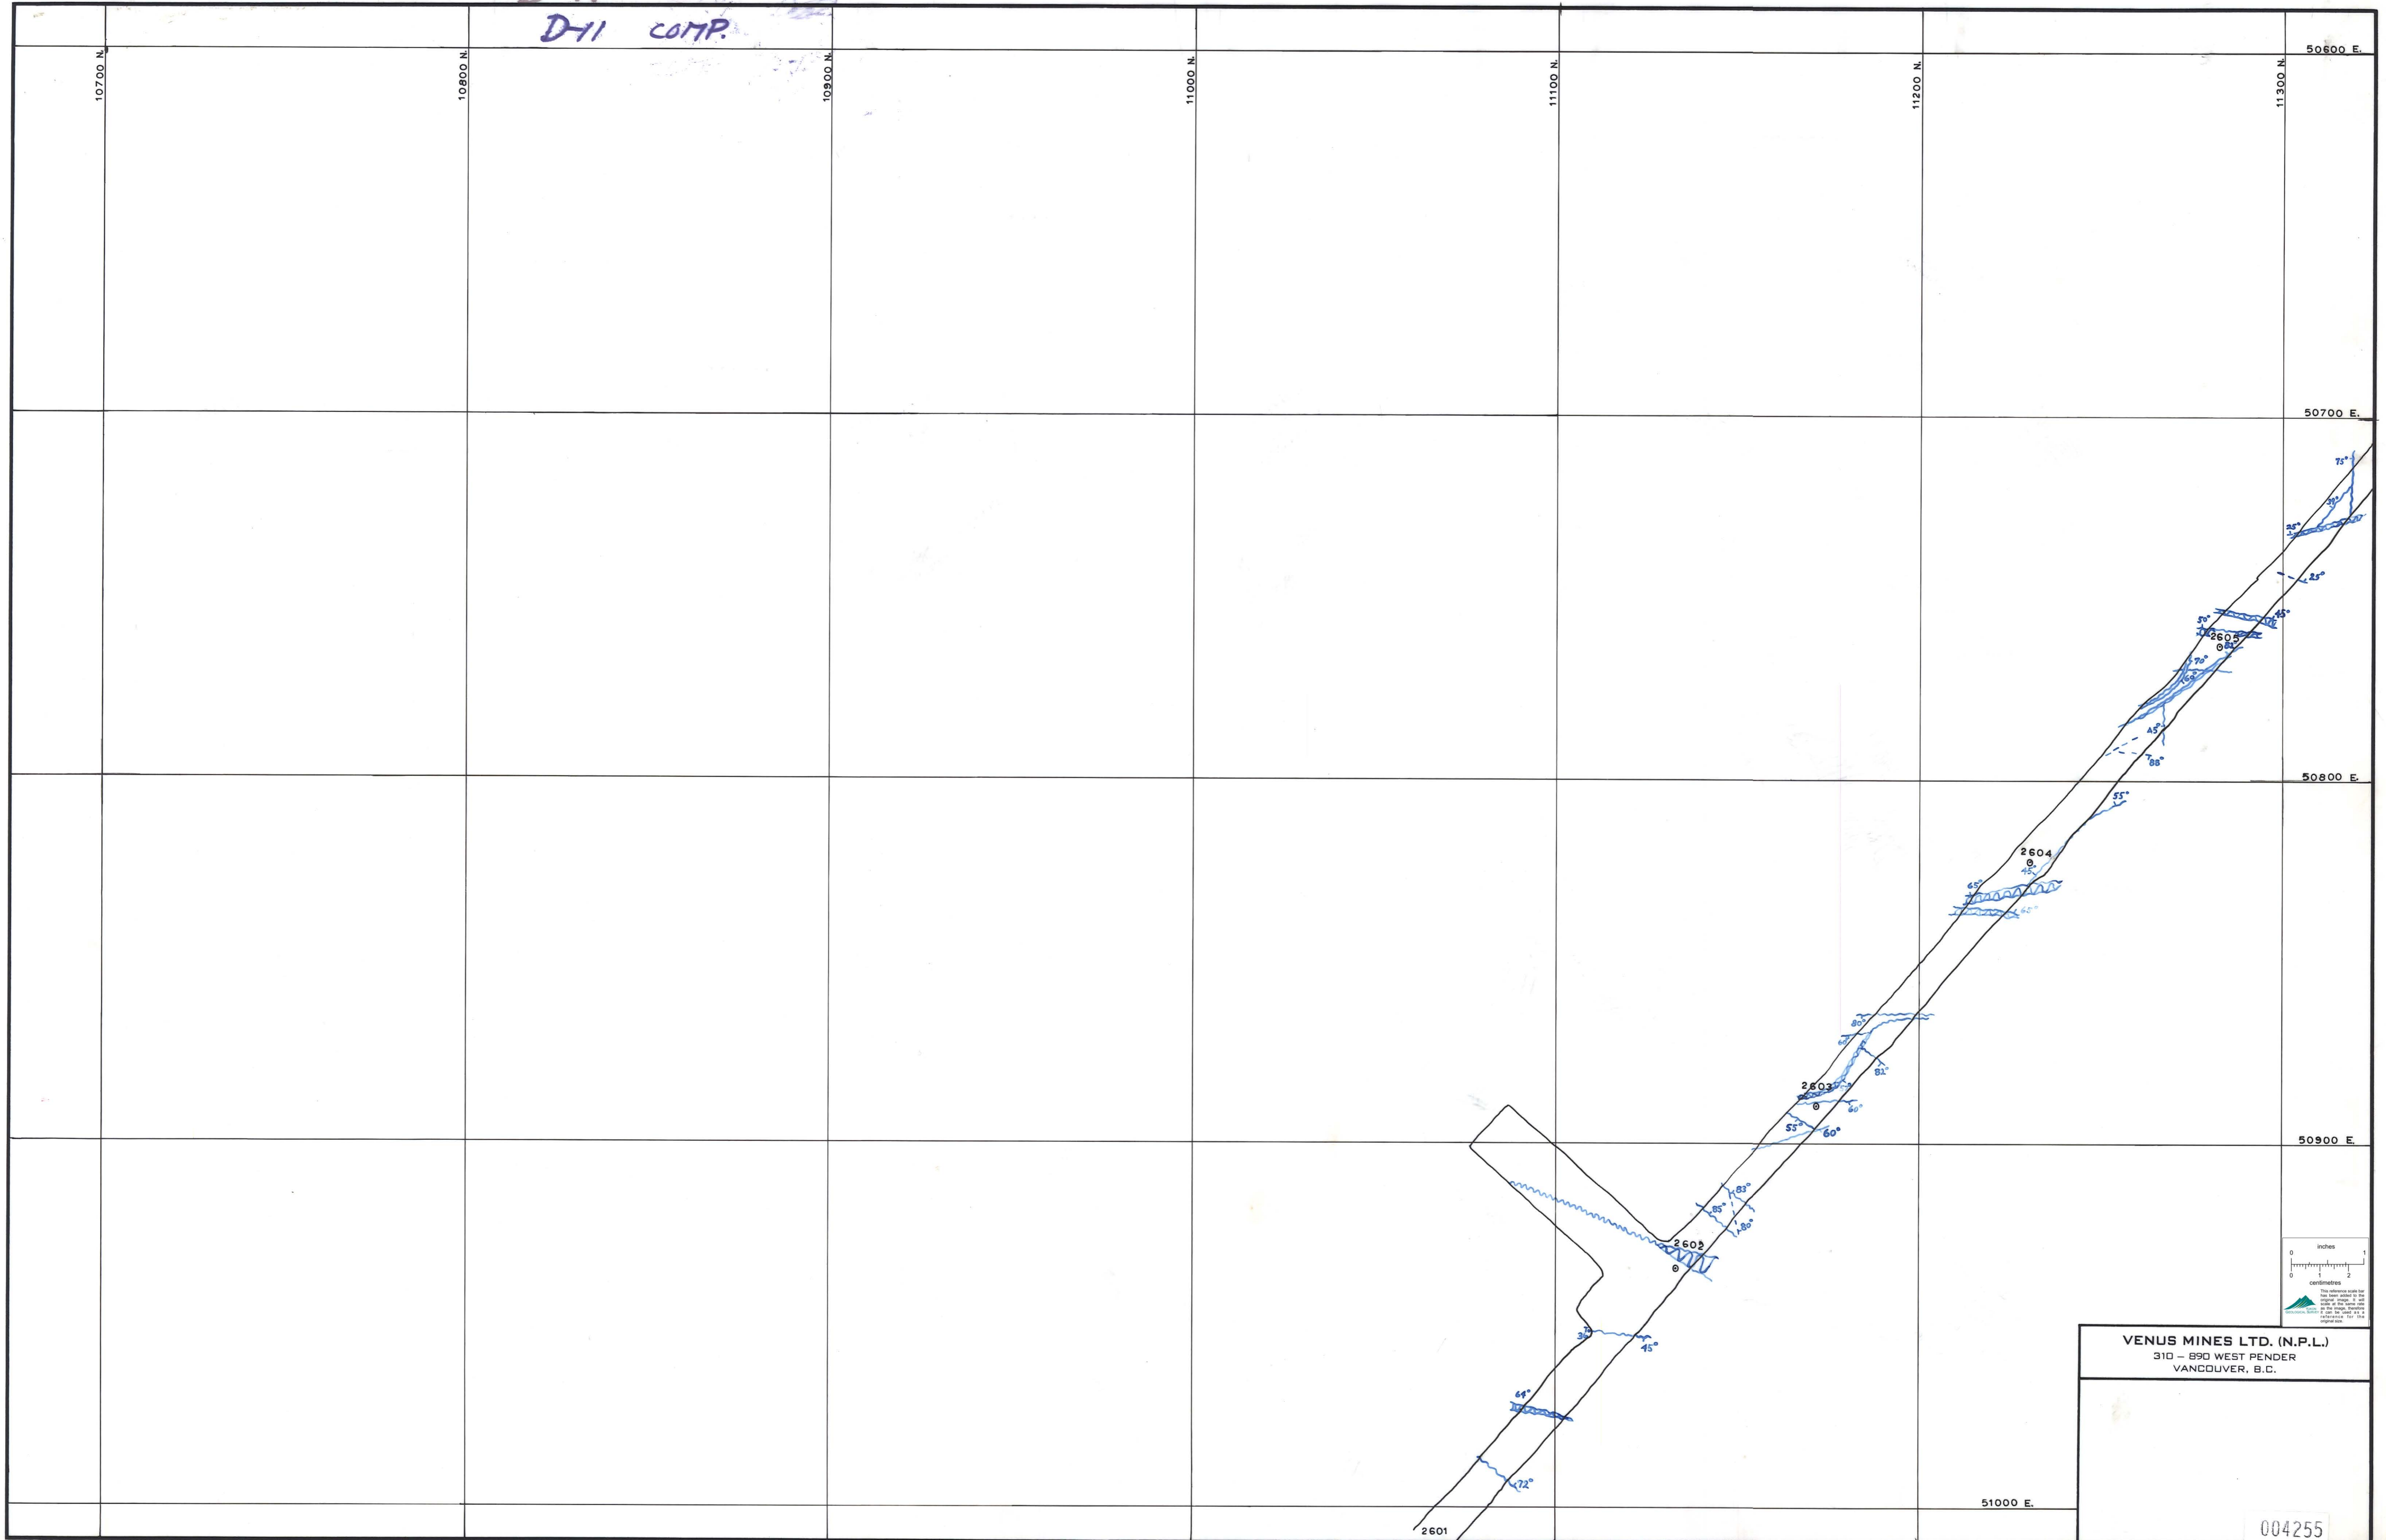

D-11 COMP.
D-11 COMP.

VENUS MINES LTD. (N.P.L.)
310 - 890 WEST PENDER
VANCOUVER, B.C.

004255