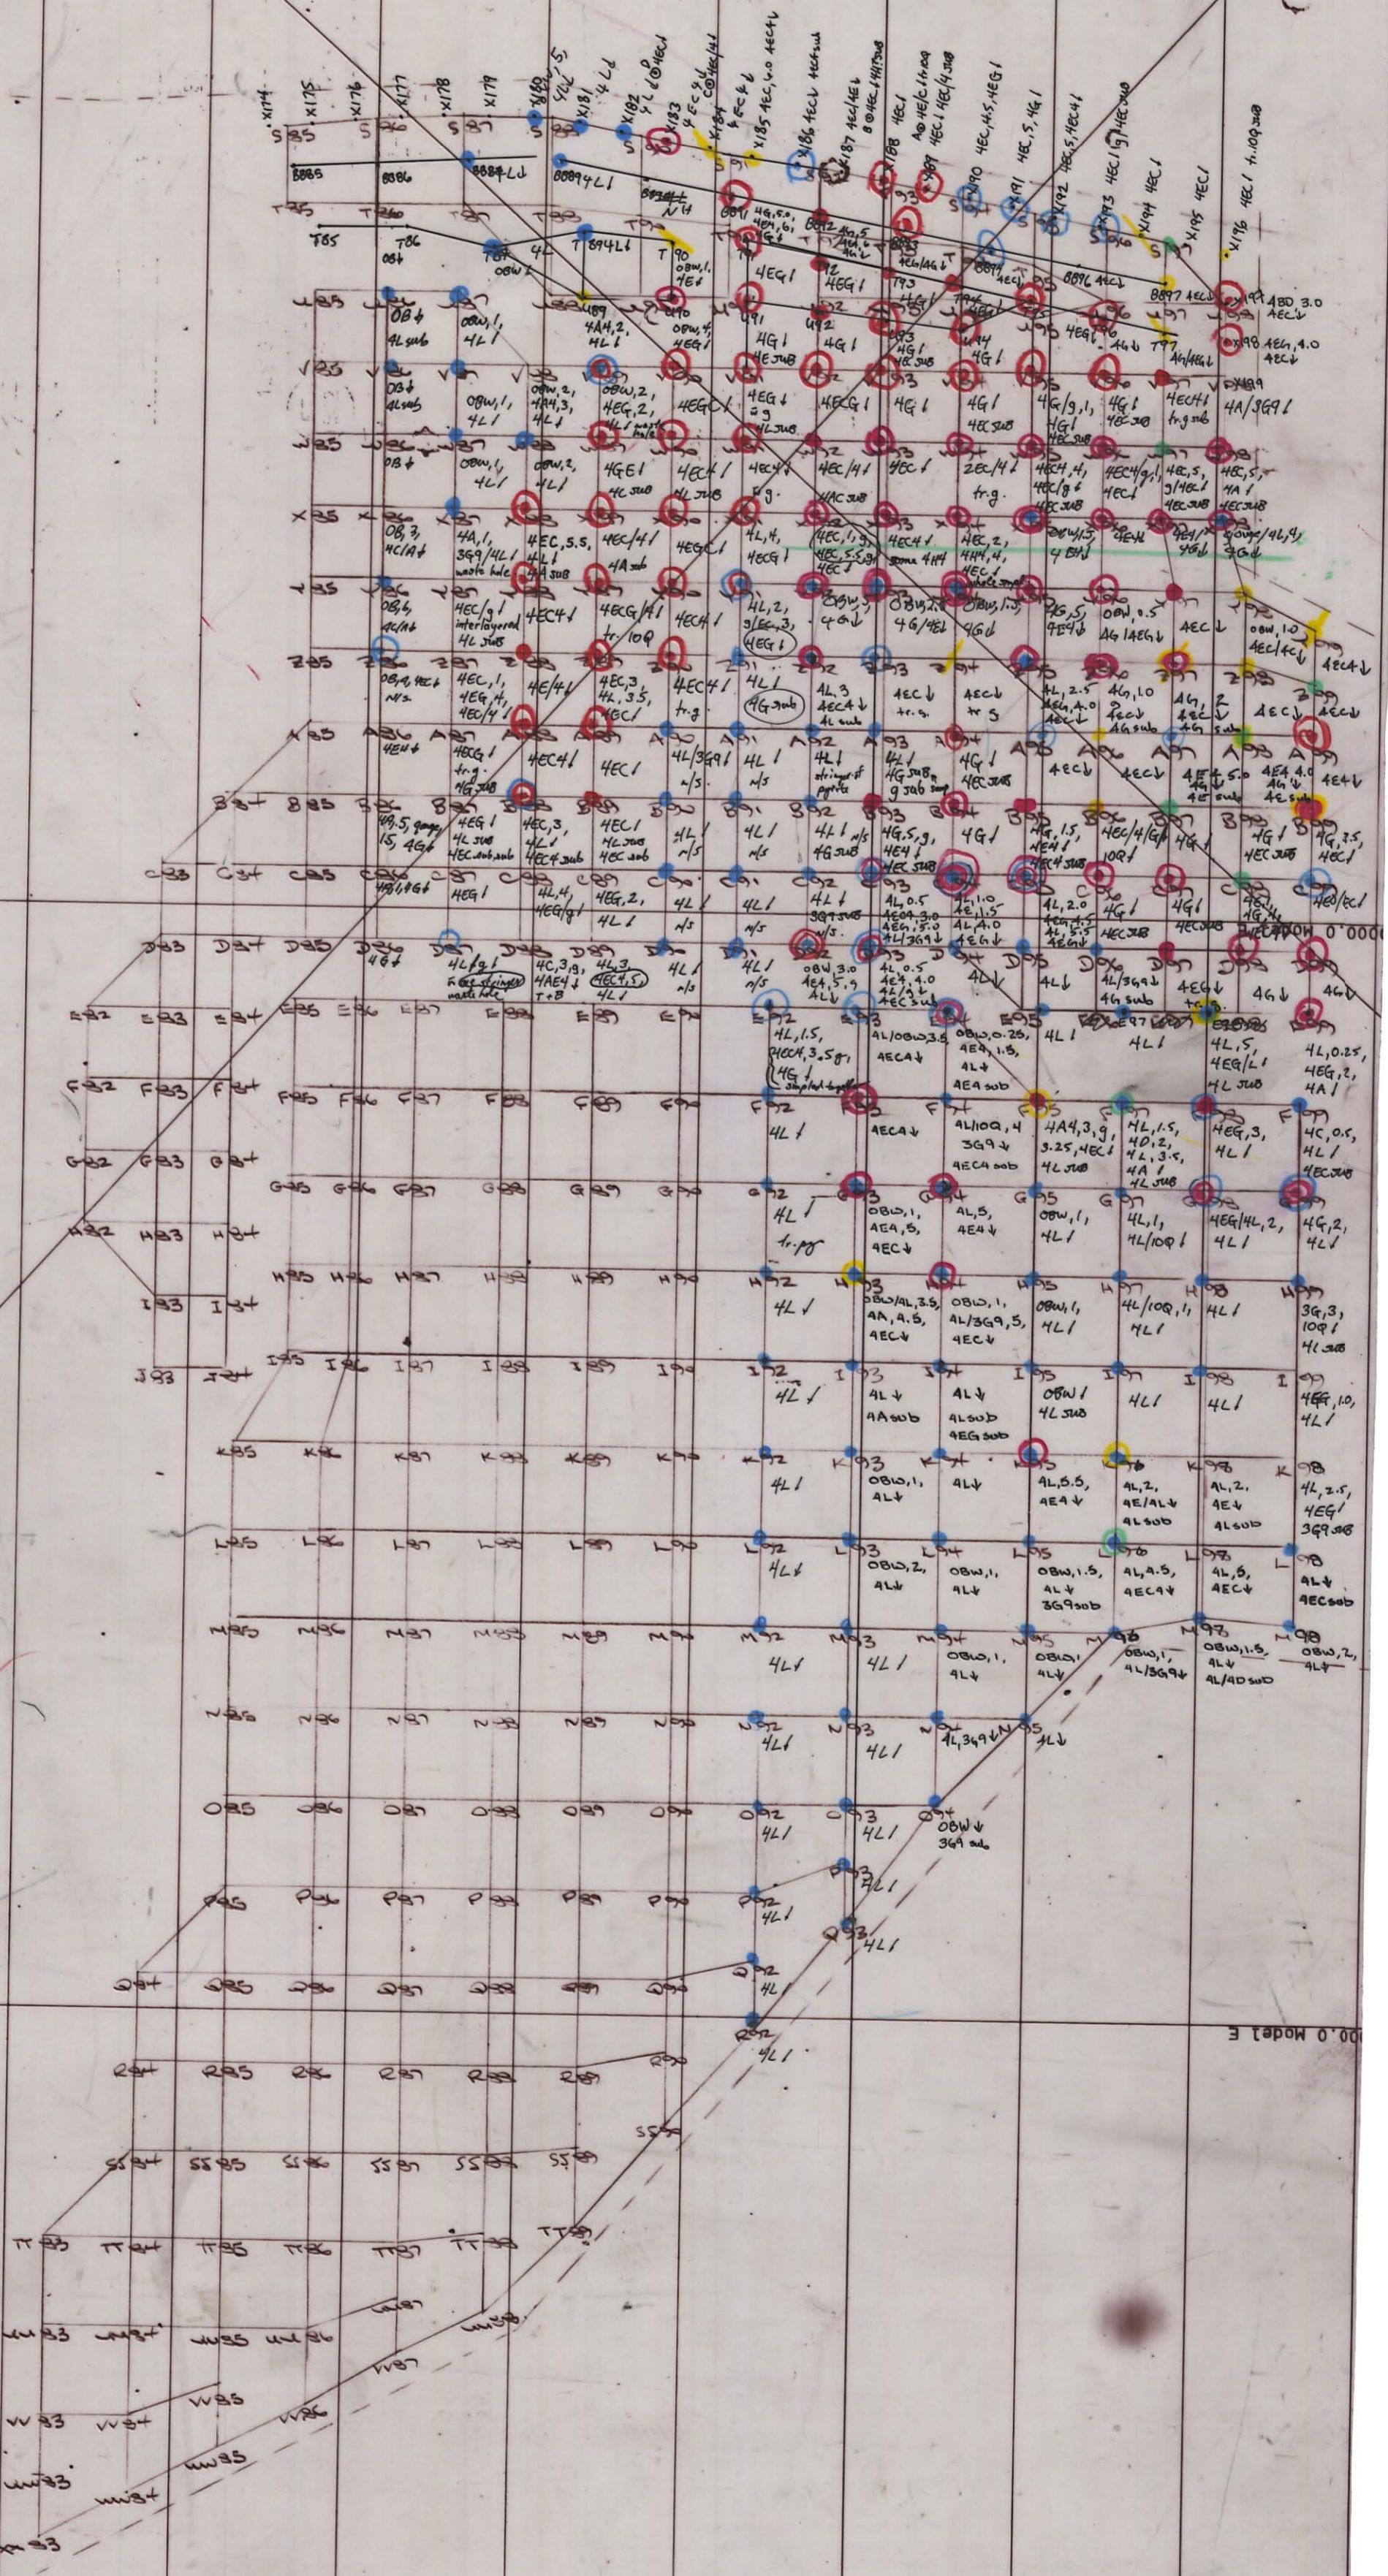

# Vangorda 1122 Blasthole Logs

004348

## BLASTHOLES LITHOPLAN 1122 FF

95E

105E

115E

125E

135E