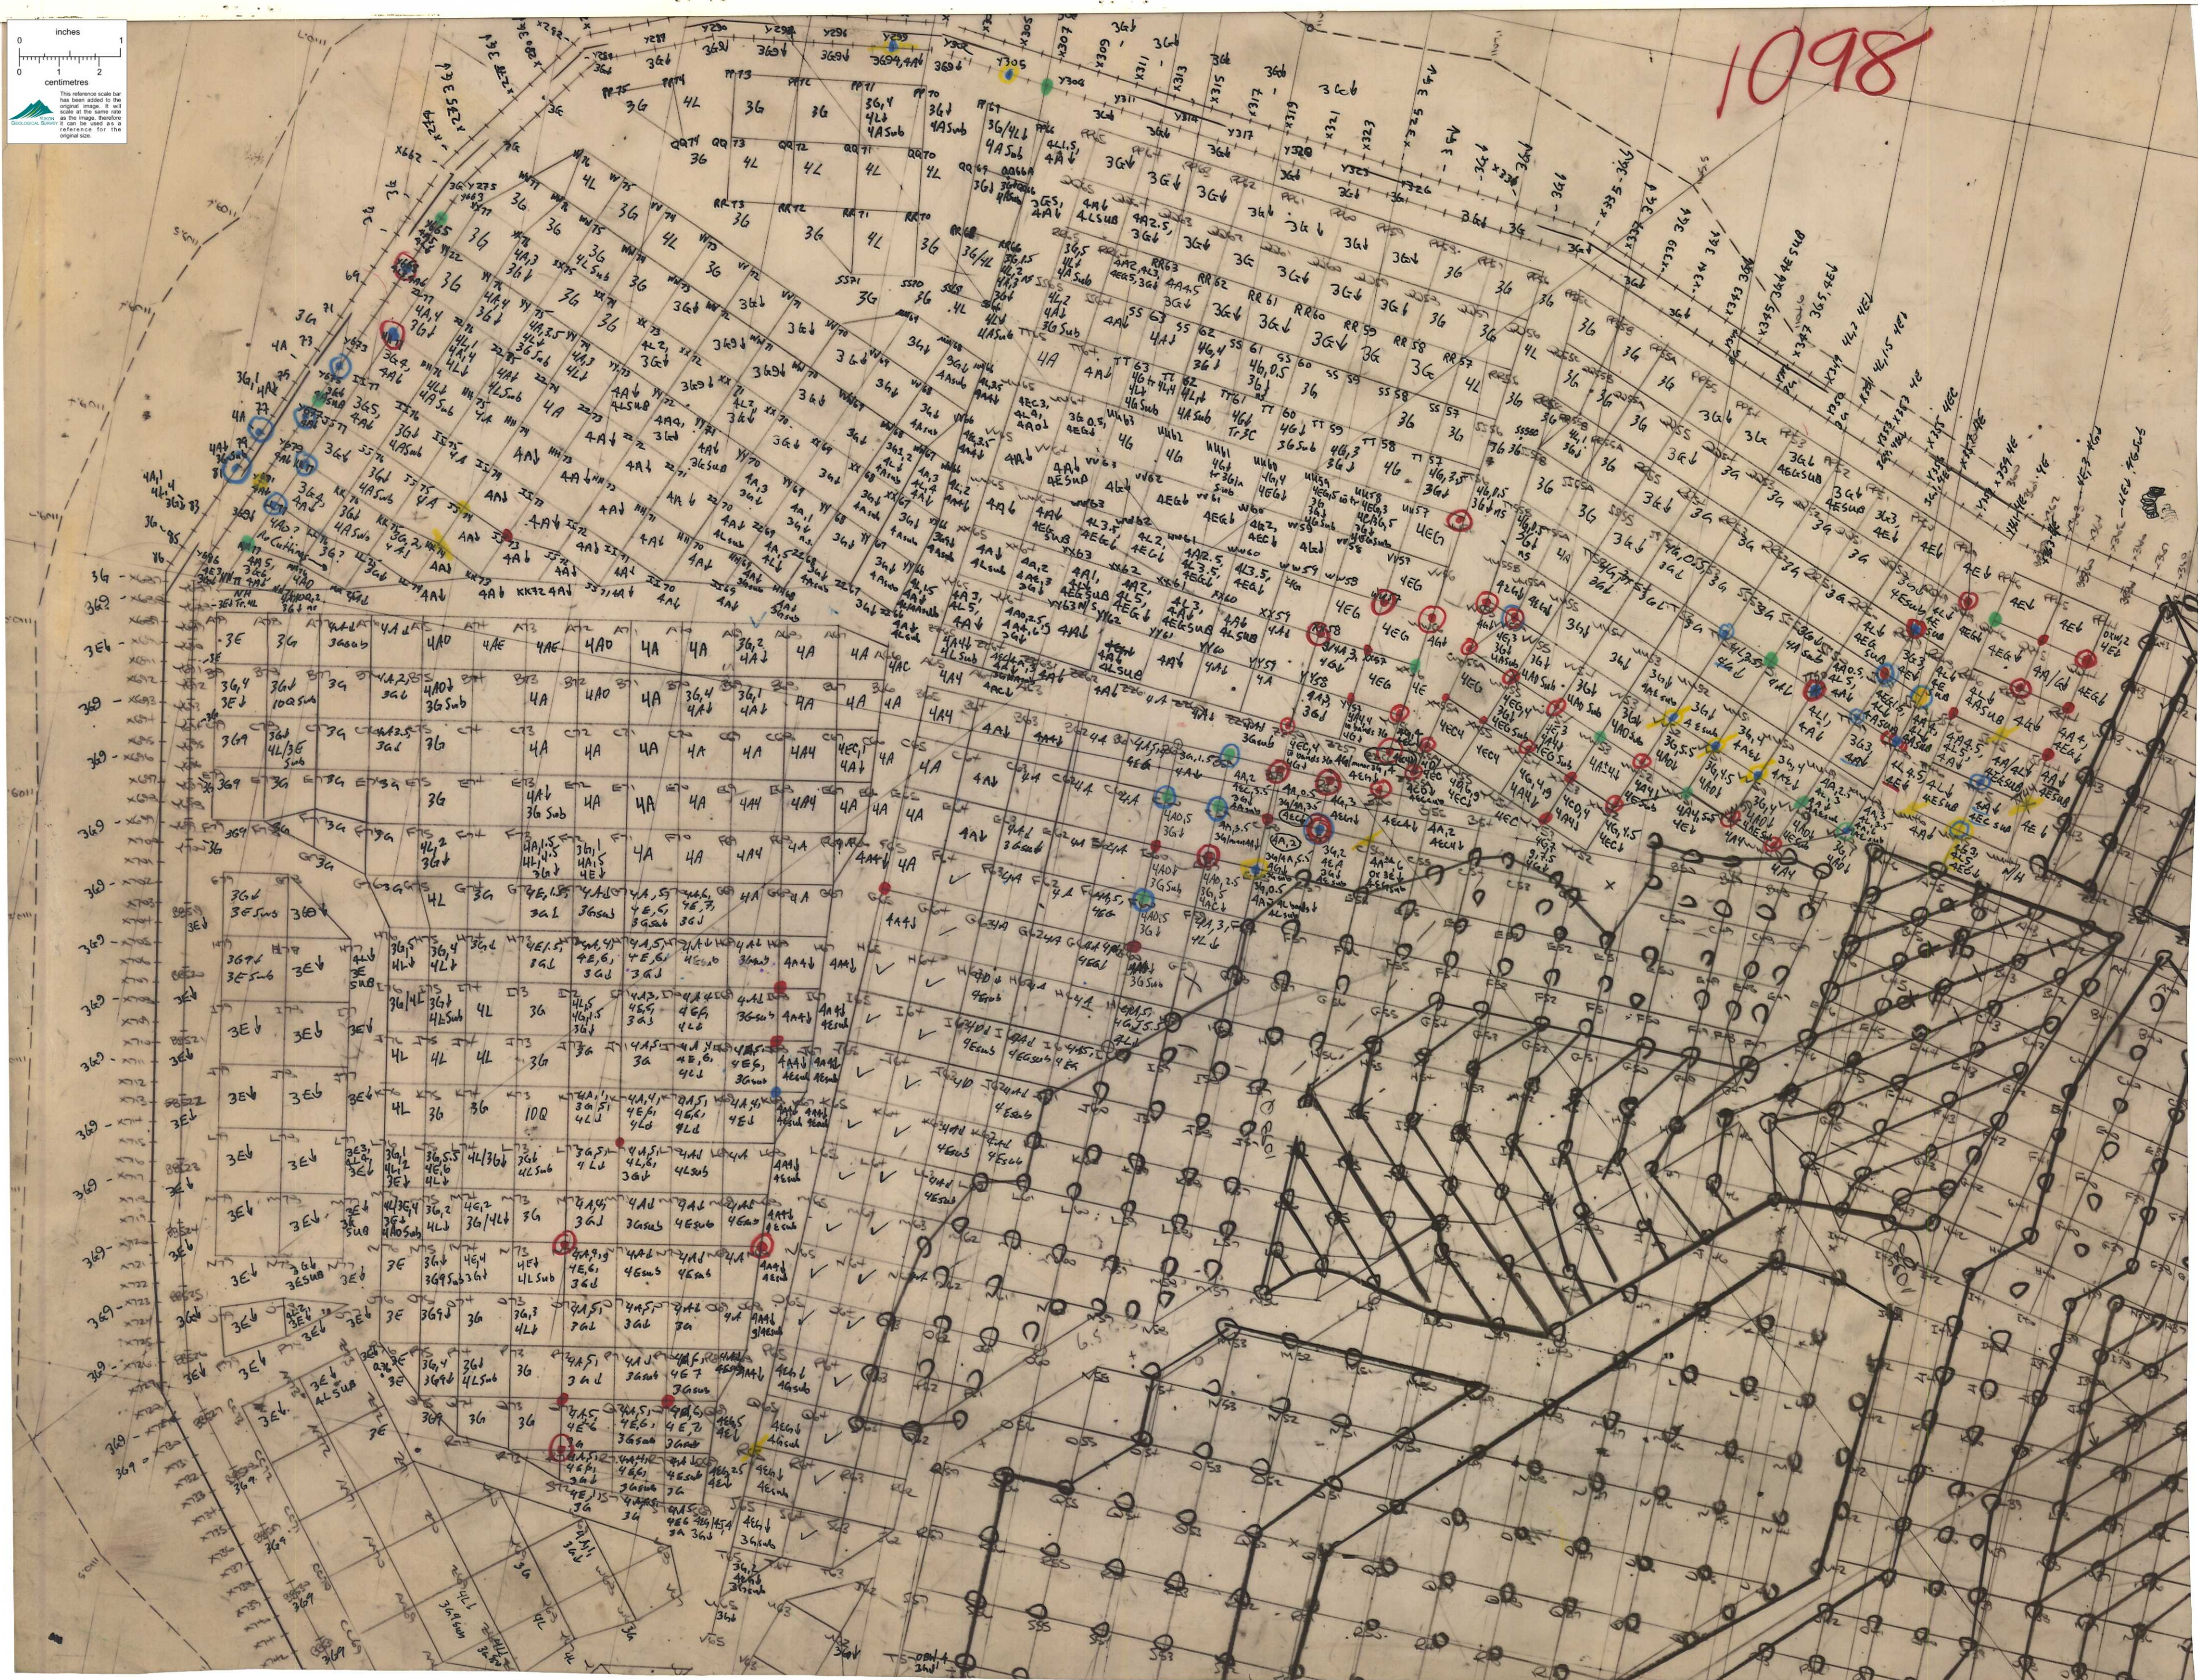

Vangorda 1098 Blasthole Logs

004356

1098

1098 K

1098K

8601

S0_0
S0_5E
S1_0E
S1_5E
S2_0E
10300.0 Model N
S2_5E
S3_0E
S3_5E
S4_0E
S4_5E
S5_0E
10200.0 Model N
S5_5E
S6_0E
S6_5E

8601

S0_0
 S0_5E
 S1_0E
 S1_5E
 S2_0E
 S2_5E
 S3_0E
 S3_5E
 S4_0E
 S4_5E
 S5_0E
 S5_5E
 S6_0E

93800.0 UTM E

10300.0 Model N

6903200.0 UTM N

10200.0 Model N