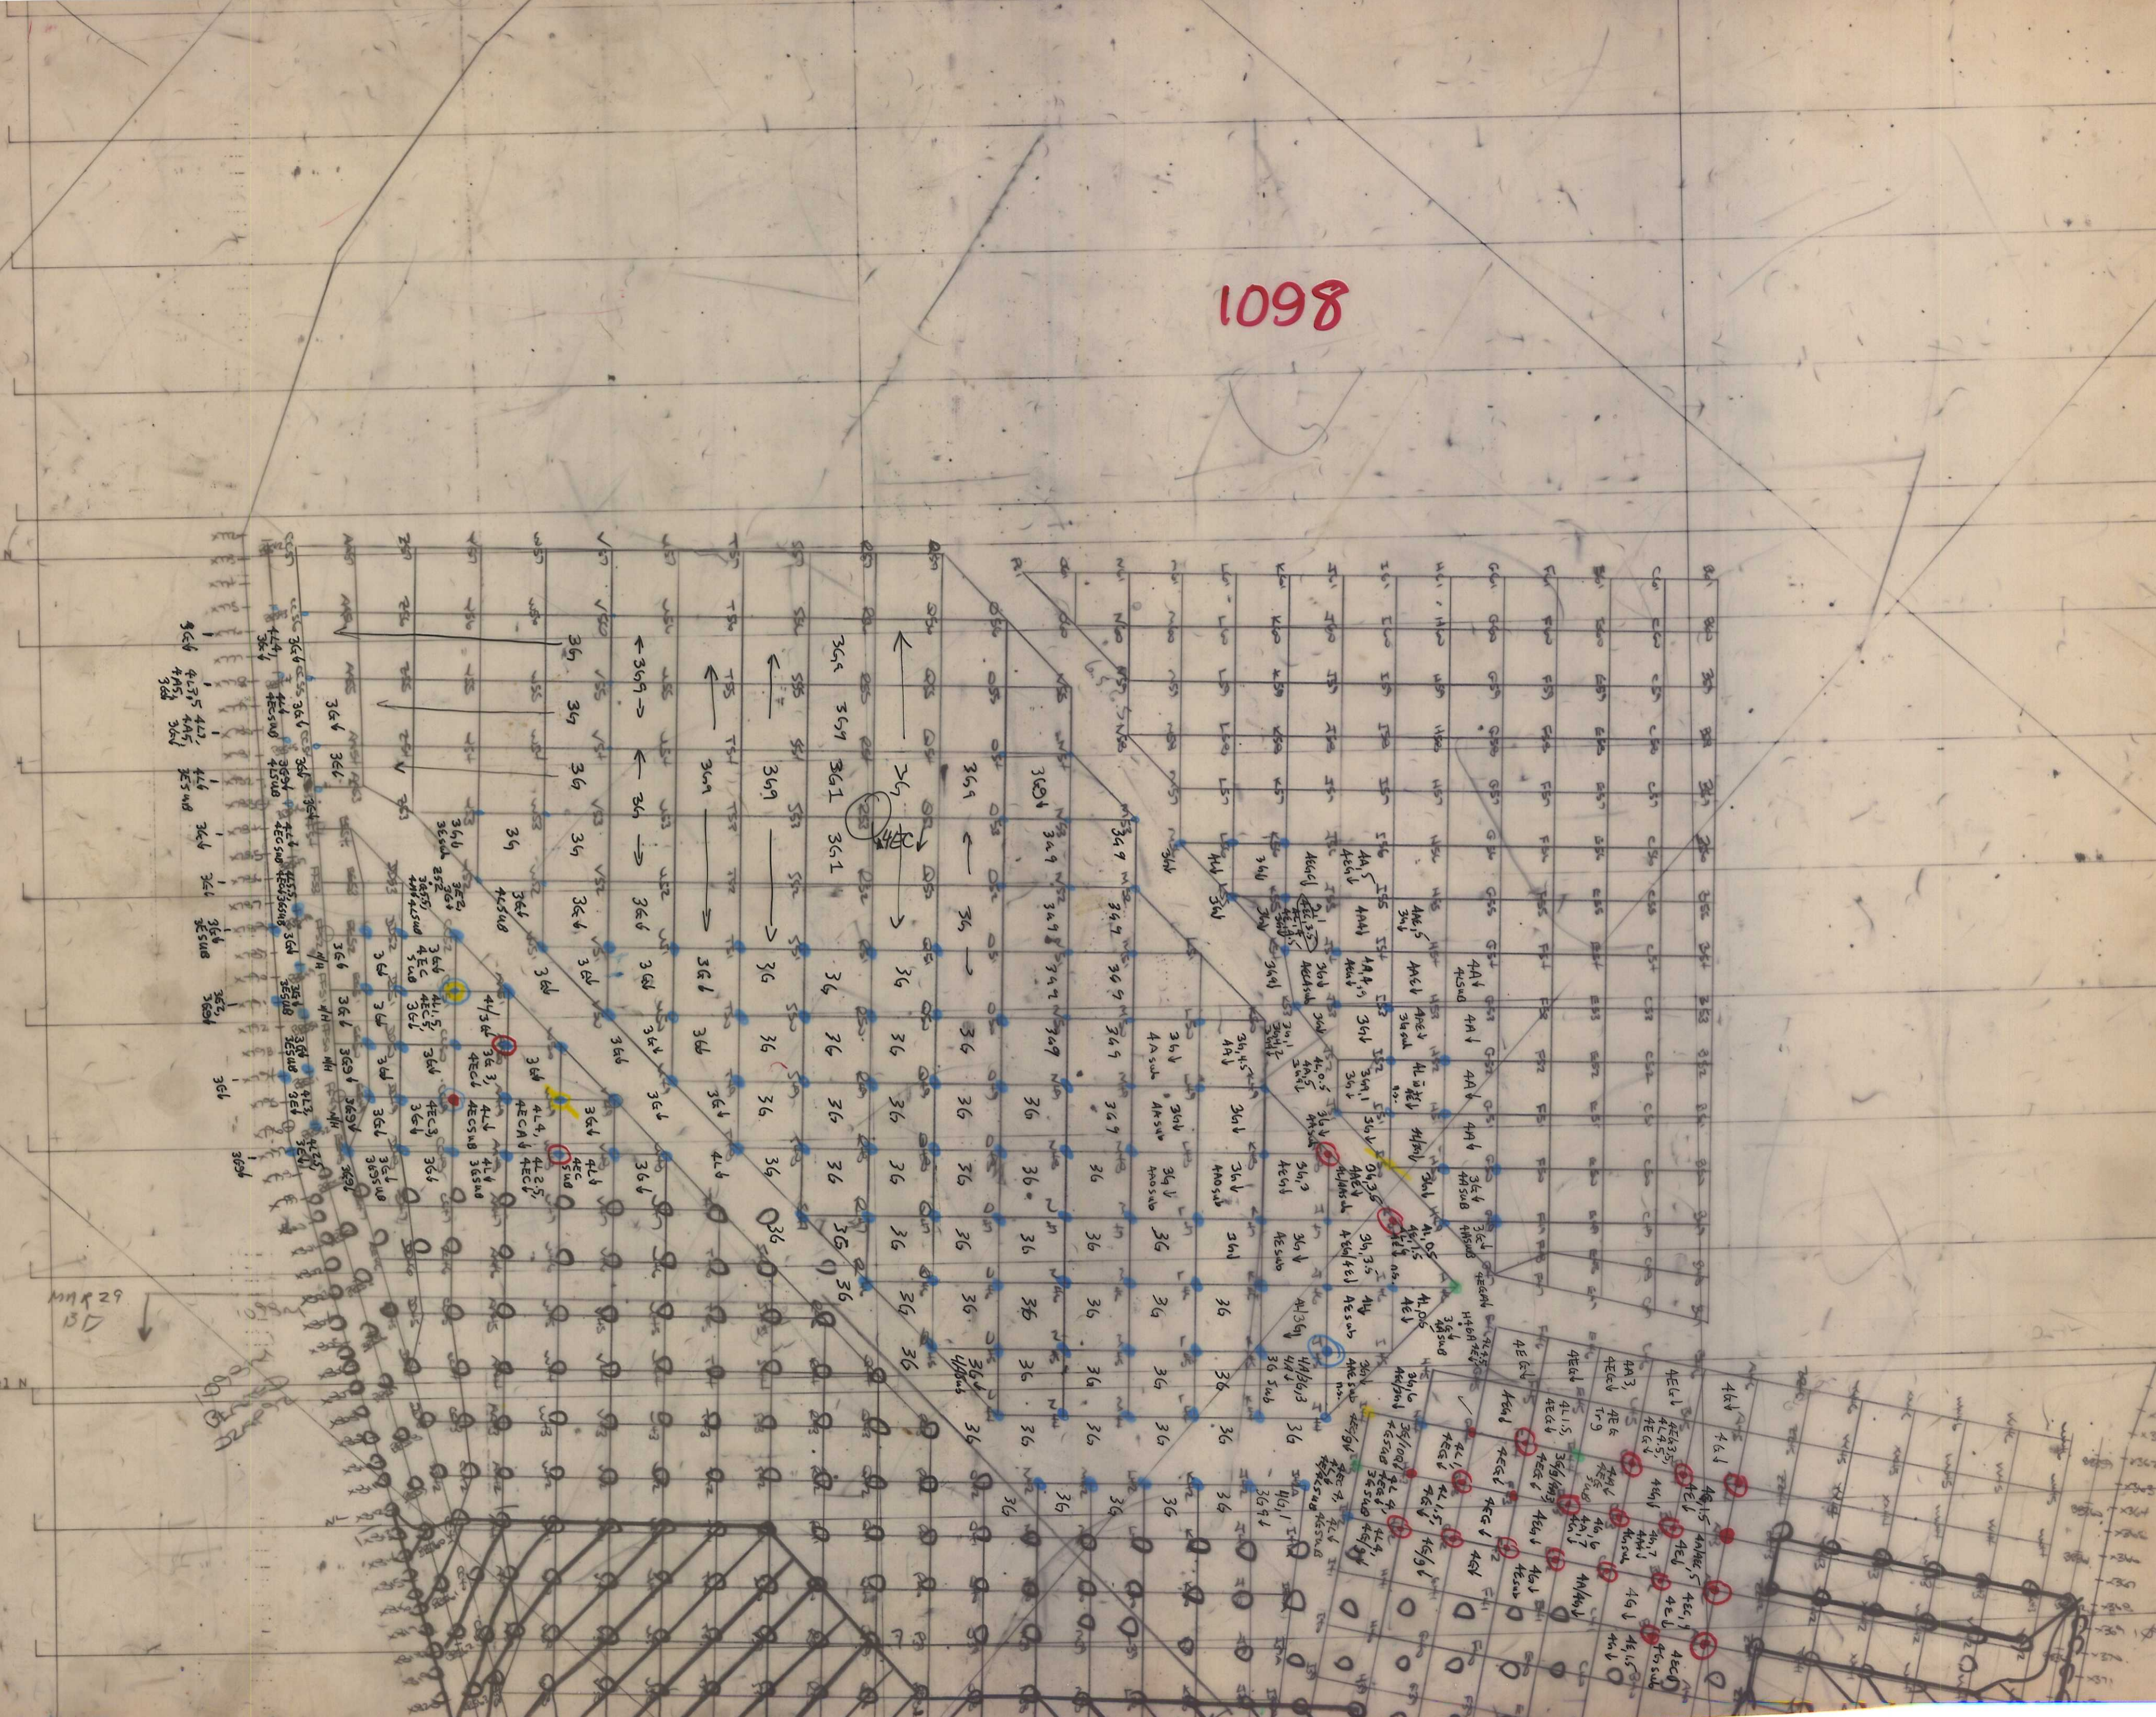

Vangorda 1098 Blasthole Logs

004356

1098

1098 K

1098K

8601

S0_0
S0_5E
S1_0E
S1_5E
S2_0E
10300.0 Model N
S2_5E
S3_0E
S3_5E
S4_0E
S4_5E
S5_0E
10200.0 Model N
S5_5E
S6_0E
S6_5E

8601

S0_0
 S0_5E
 S1_0E
 S1_5E
 S2_0E
 S2_5E
 S3_0E
 S3_5E
 S4_0E
 S4_5E
 S5_0E
 S5_5E
 S6_0E

93800.0 UTM E

10300.0 Model N

6903200.0 UTM N

10200.0 Model N