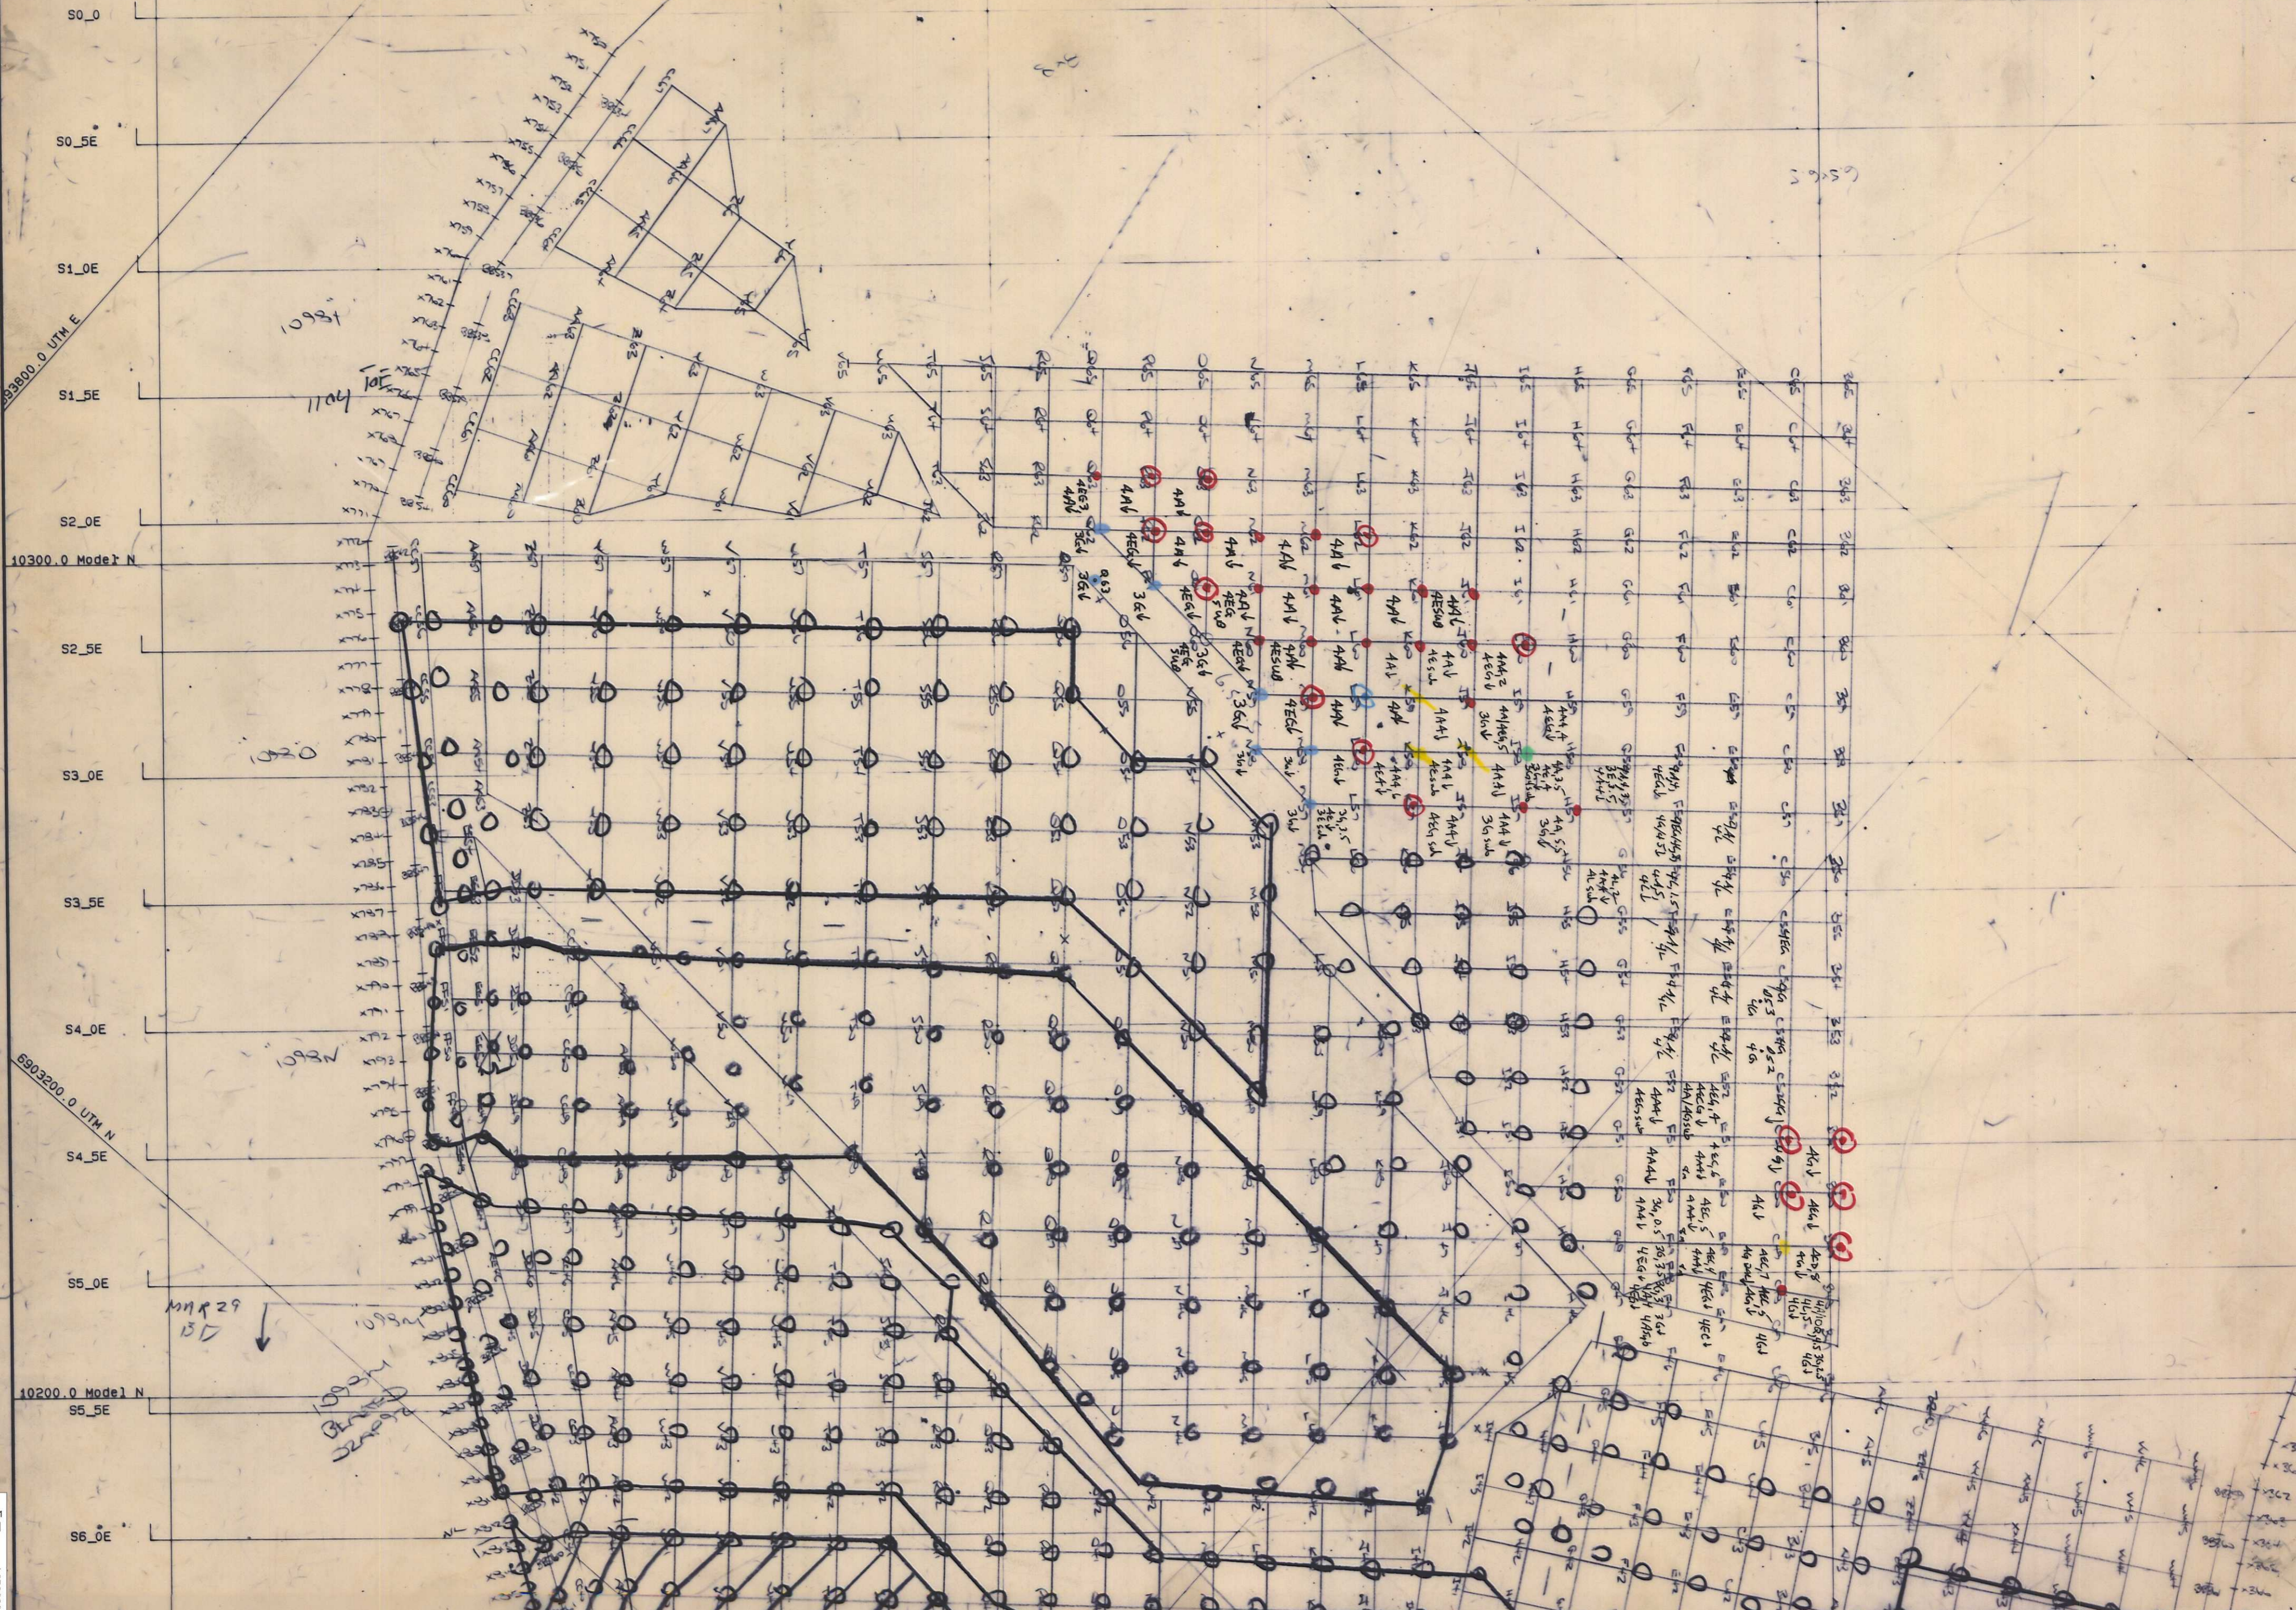

Vangorda 1098 Blasthole Logs

004356

1098

1098 K

1098K

8601

S0_0
S0_5E
S1_0E
S1_5E
S2_0E
10300.0 Model N
S2_5E
S3_0E
S3_5E
S4_0E
S4_5E
S5_0E
10200.0 Model N
S5_5E
S6_0E
S6_5E

8601

S0_0
 S0_5E
 S1_0E
 S1_5E
 S2_0E
 S2_5E
 S3_0E
 S3_5E
 S4_0E
 S4_5E
 S5_0E
 S5_5E
 S6_0E

93800.0 UTM E

10300.0 Model N

6903200.0 UTM N

10200.0 Model N