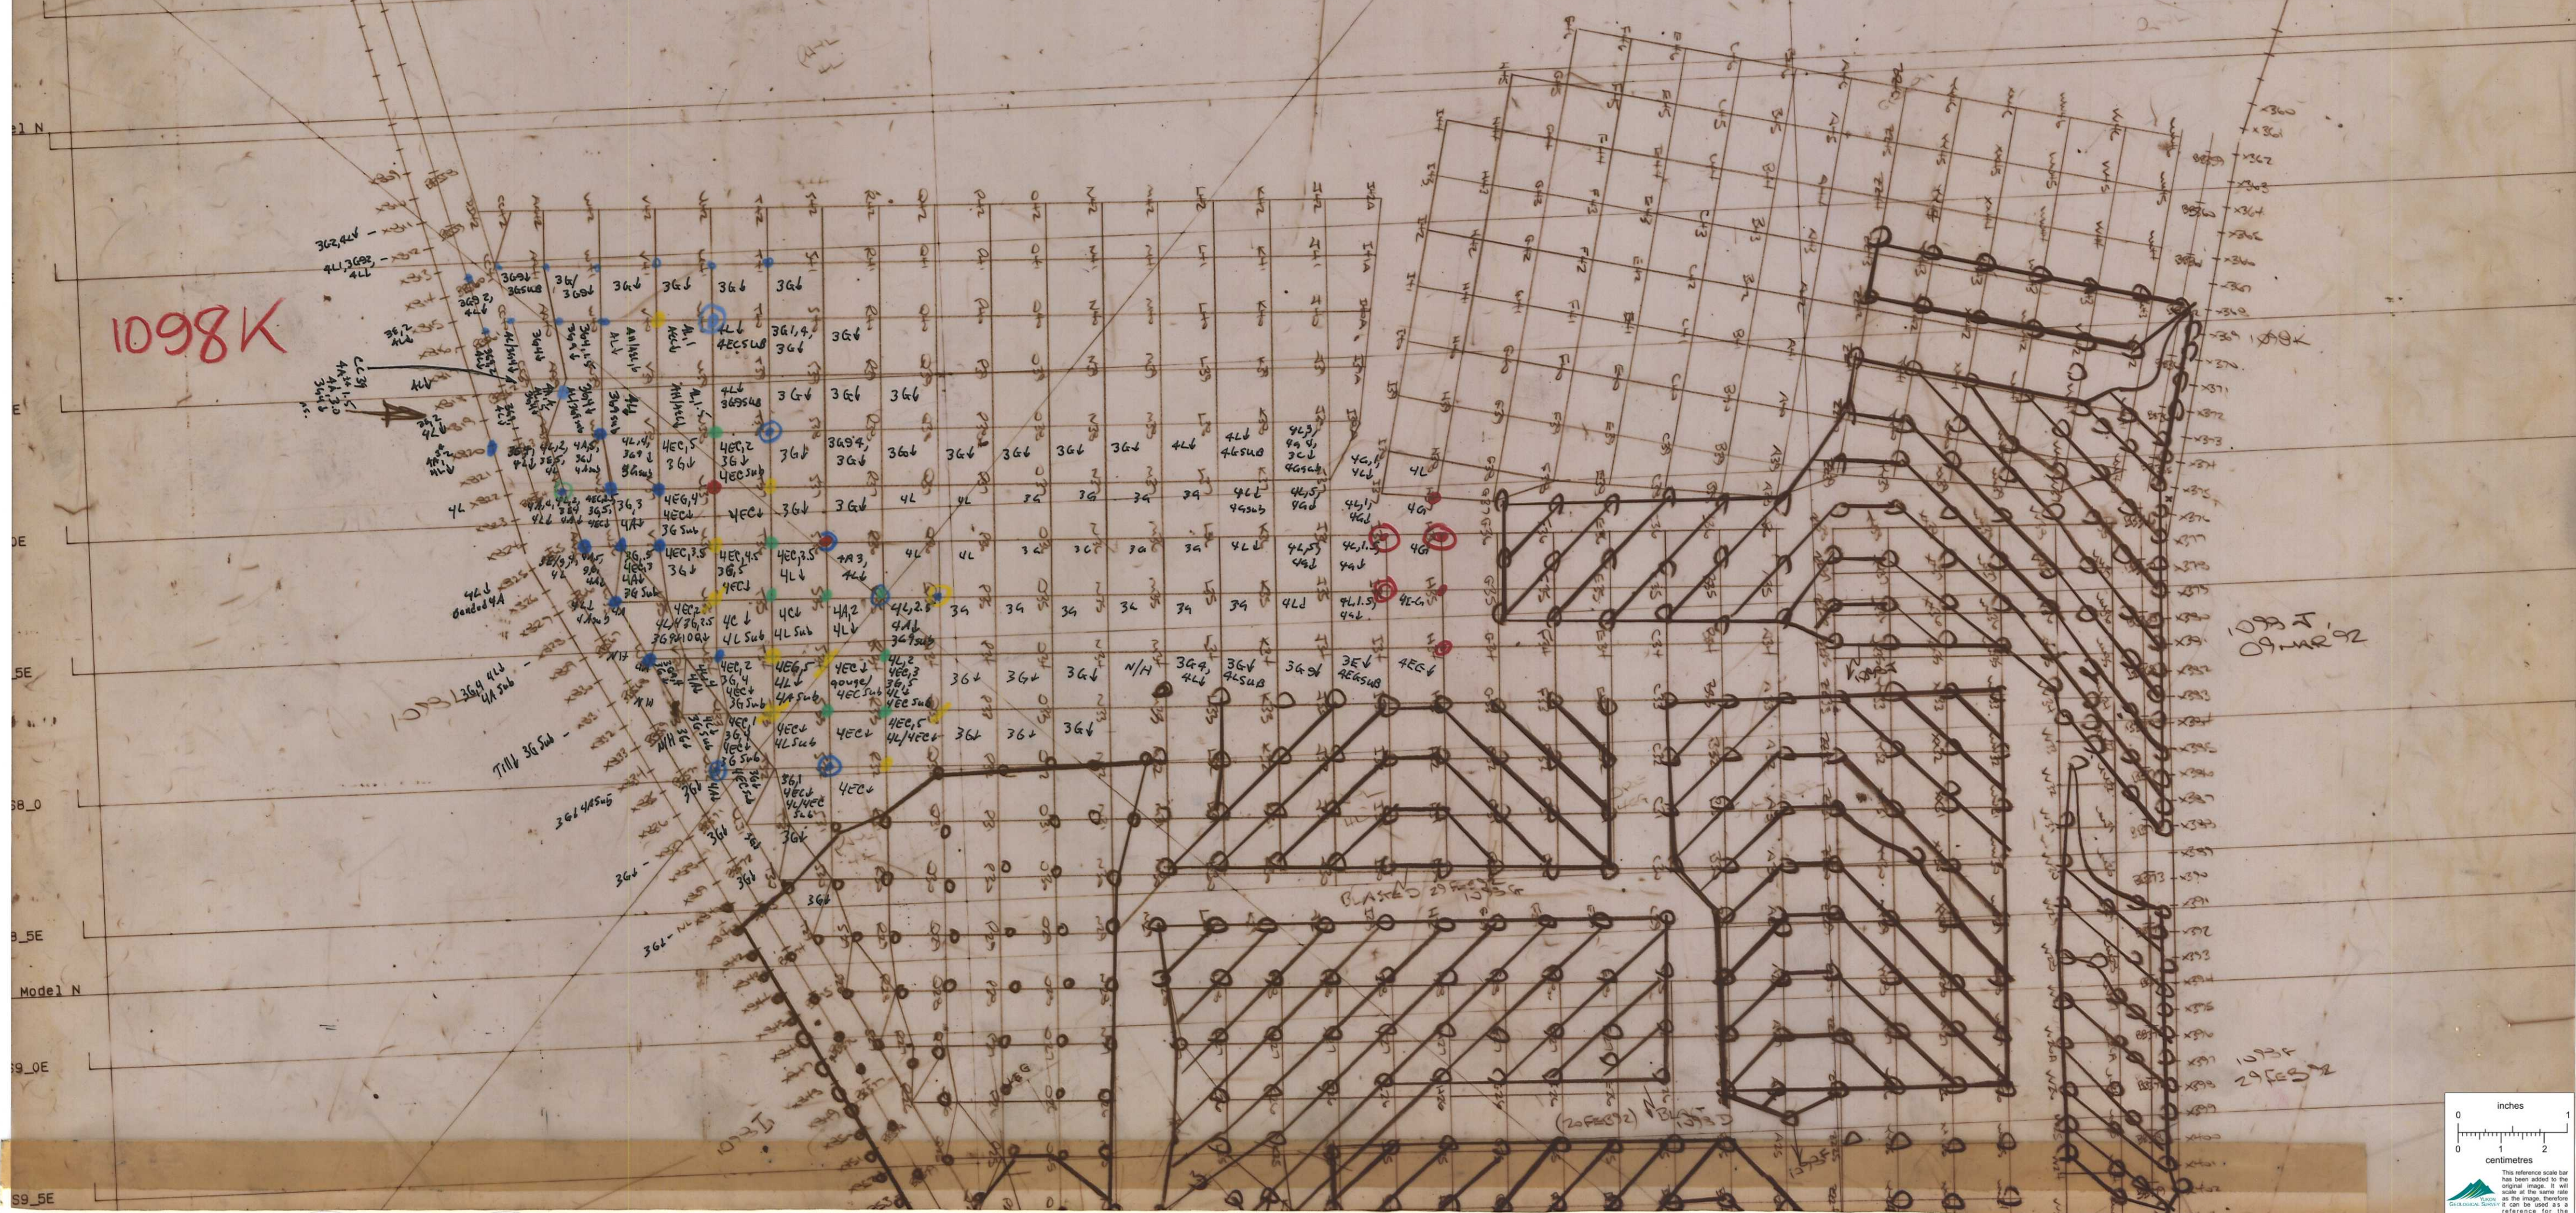

Vangorda 1098 Blasthole Logs

004356

1098

1098 K

1098K

8601

S0_0
S0_5E
S1_0E
S1_5E
S2_0E
10300.0 Model N
S2_5E
S3_0E
S3_5E
S4_0E
S4_5E
S5_0E
10200.0 Model N
S5_5E
S6_0E
S6_5E

8601

S0_0
 S0_5E
 S1_0E
 S1_5E
 S2_0E
 S2_5E
 S3_0E
 S3_5E
 S4_0E
 S4_5E
 S5_0E
 S5_5E
 S6_0E

93800.0 UTM E

10300.0 Model N

6903200.0 UTM N

10200.0 Model N