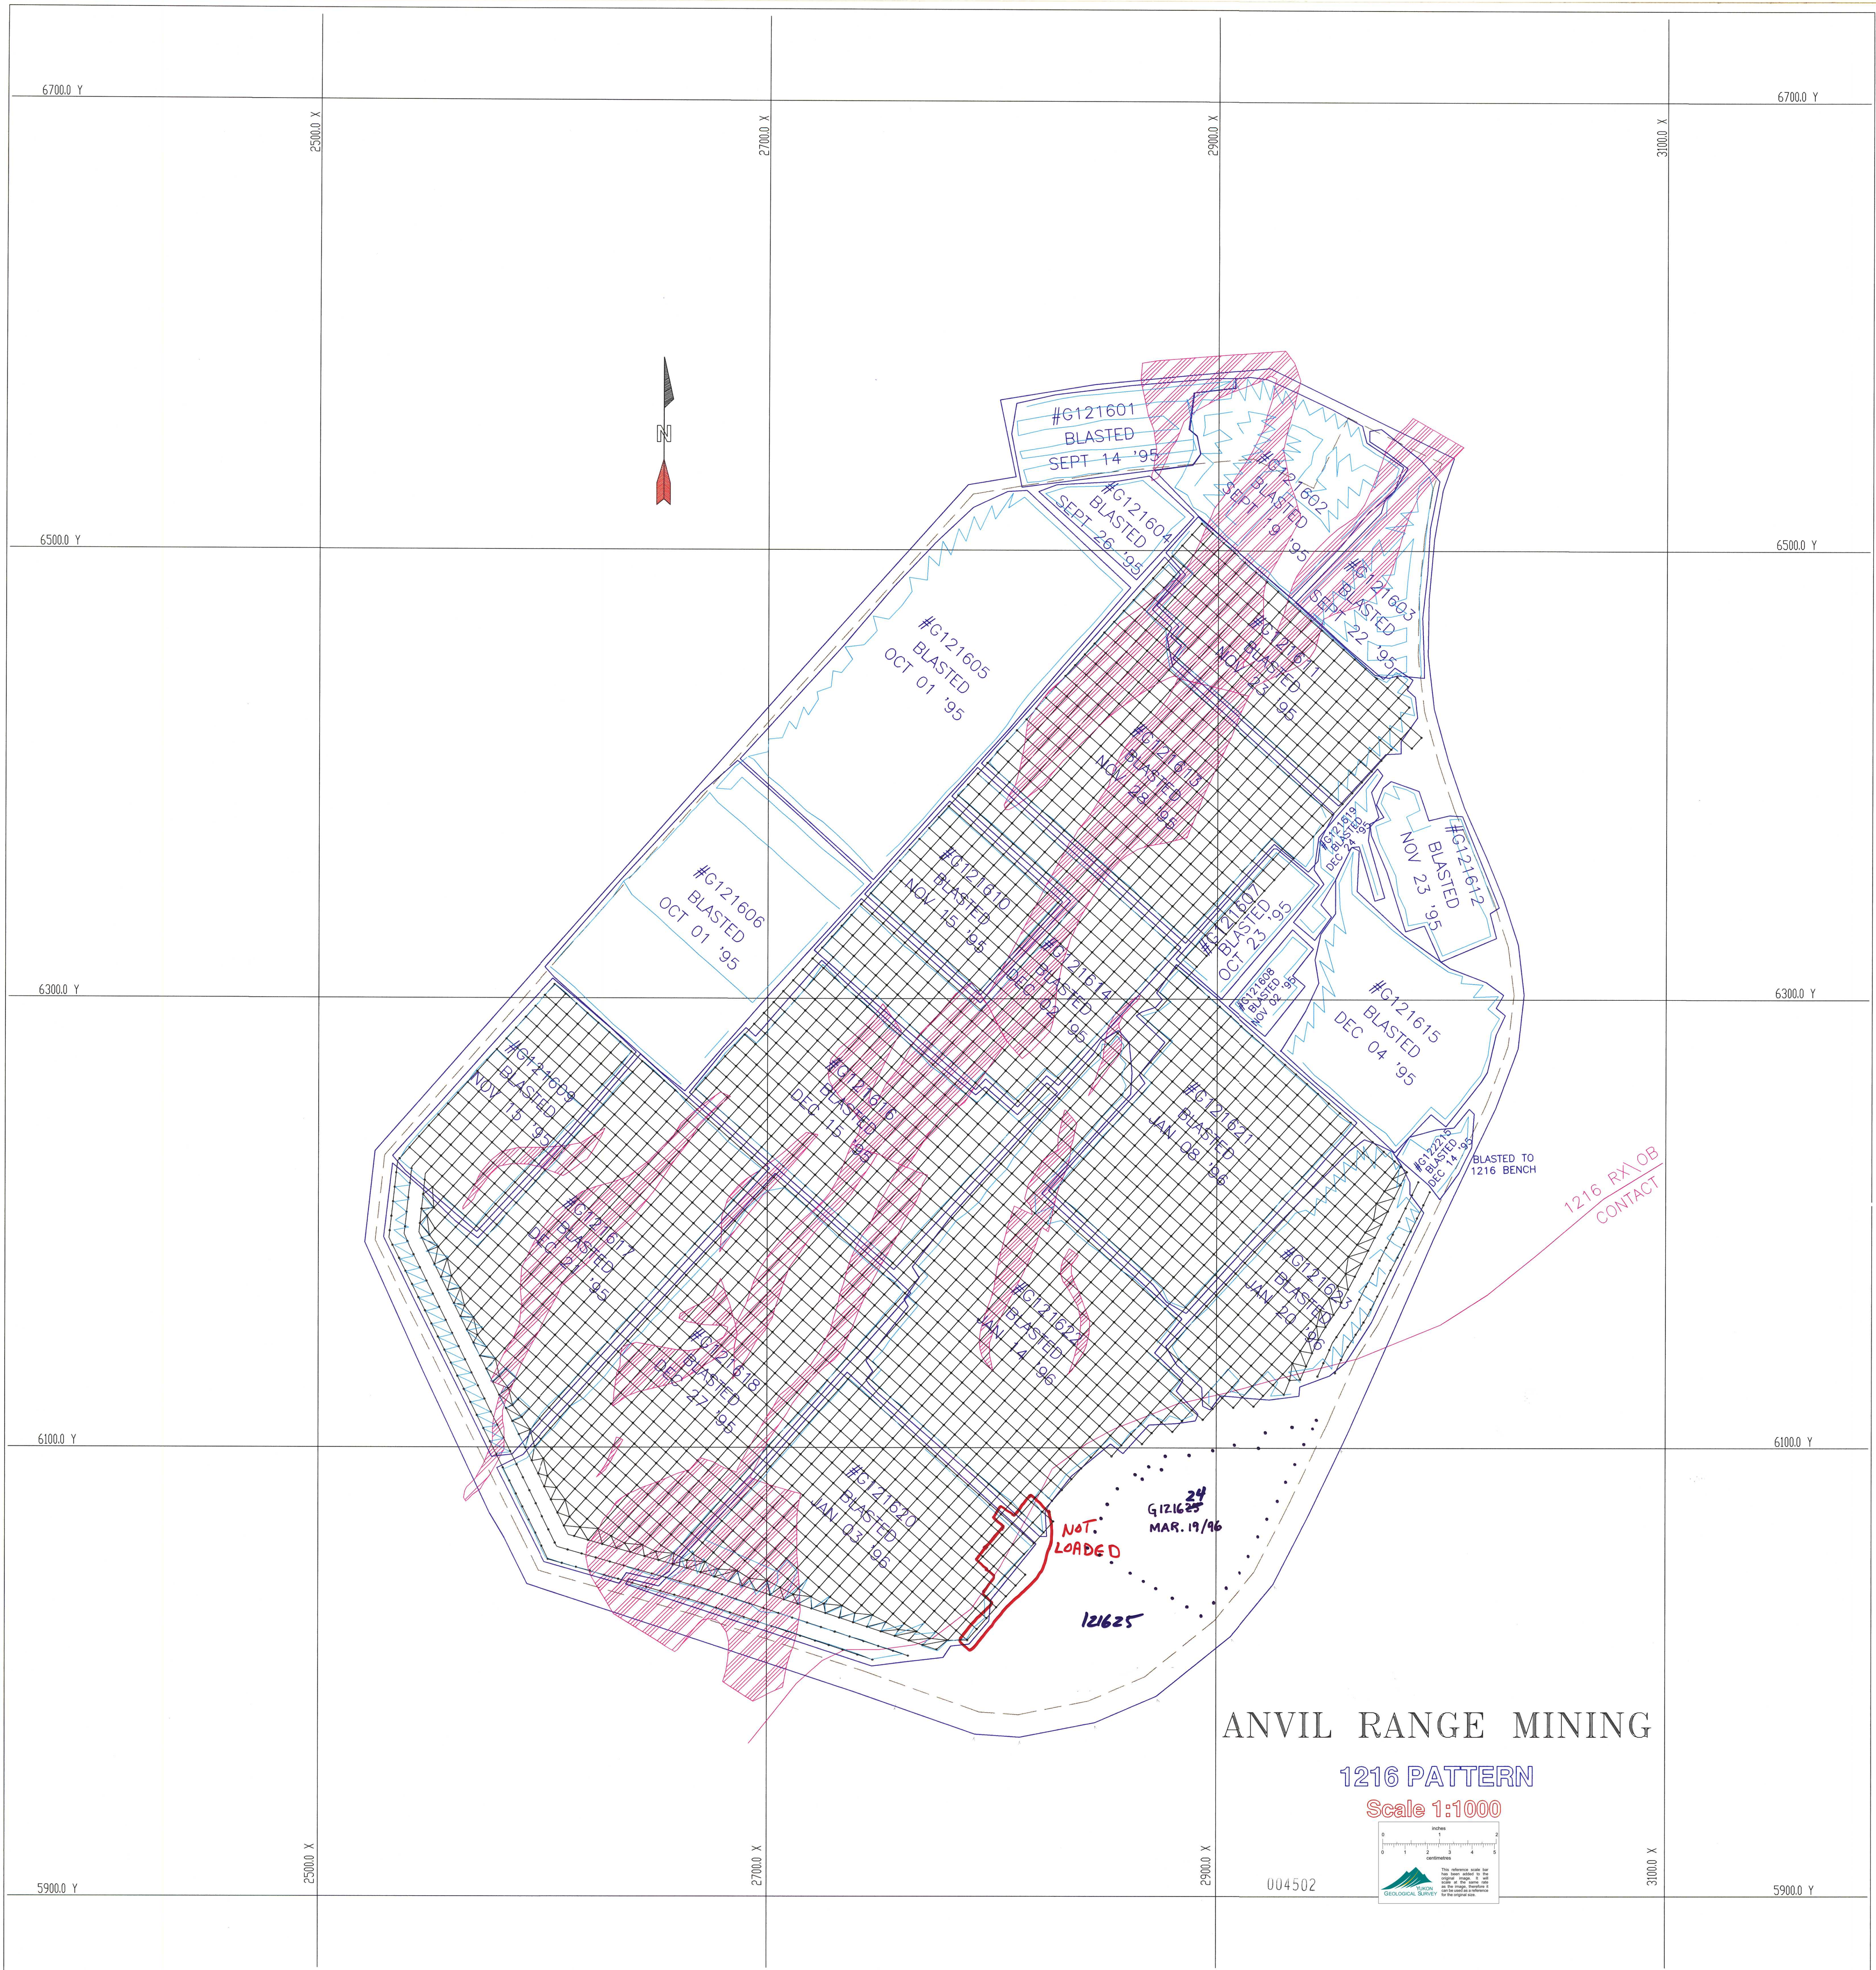

1216 PATTERN

ANVIL RANGE MINING

1216 PATTERN

Scale 1:1000

004502

59000 Y