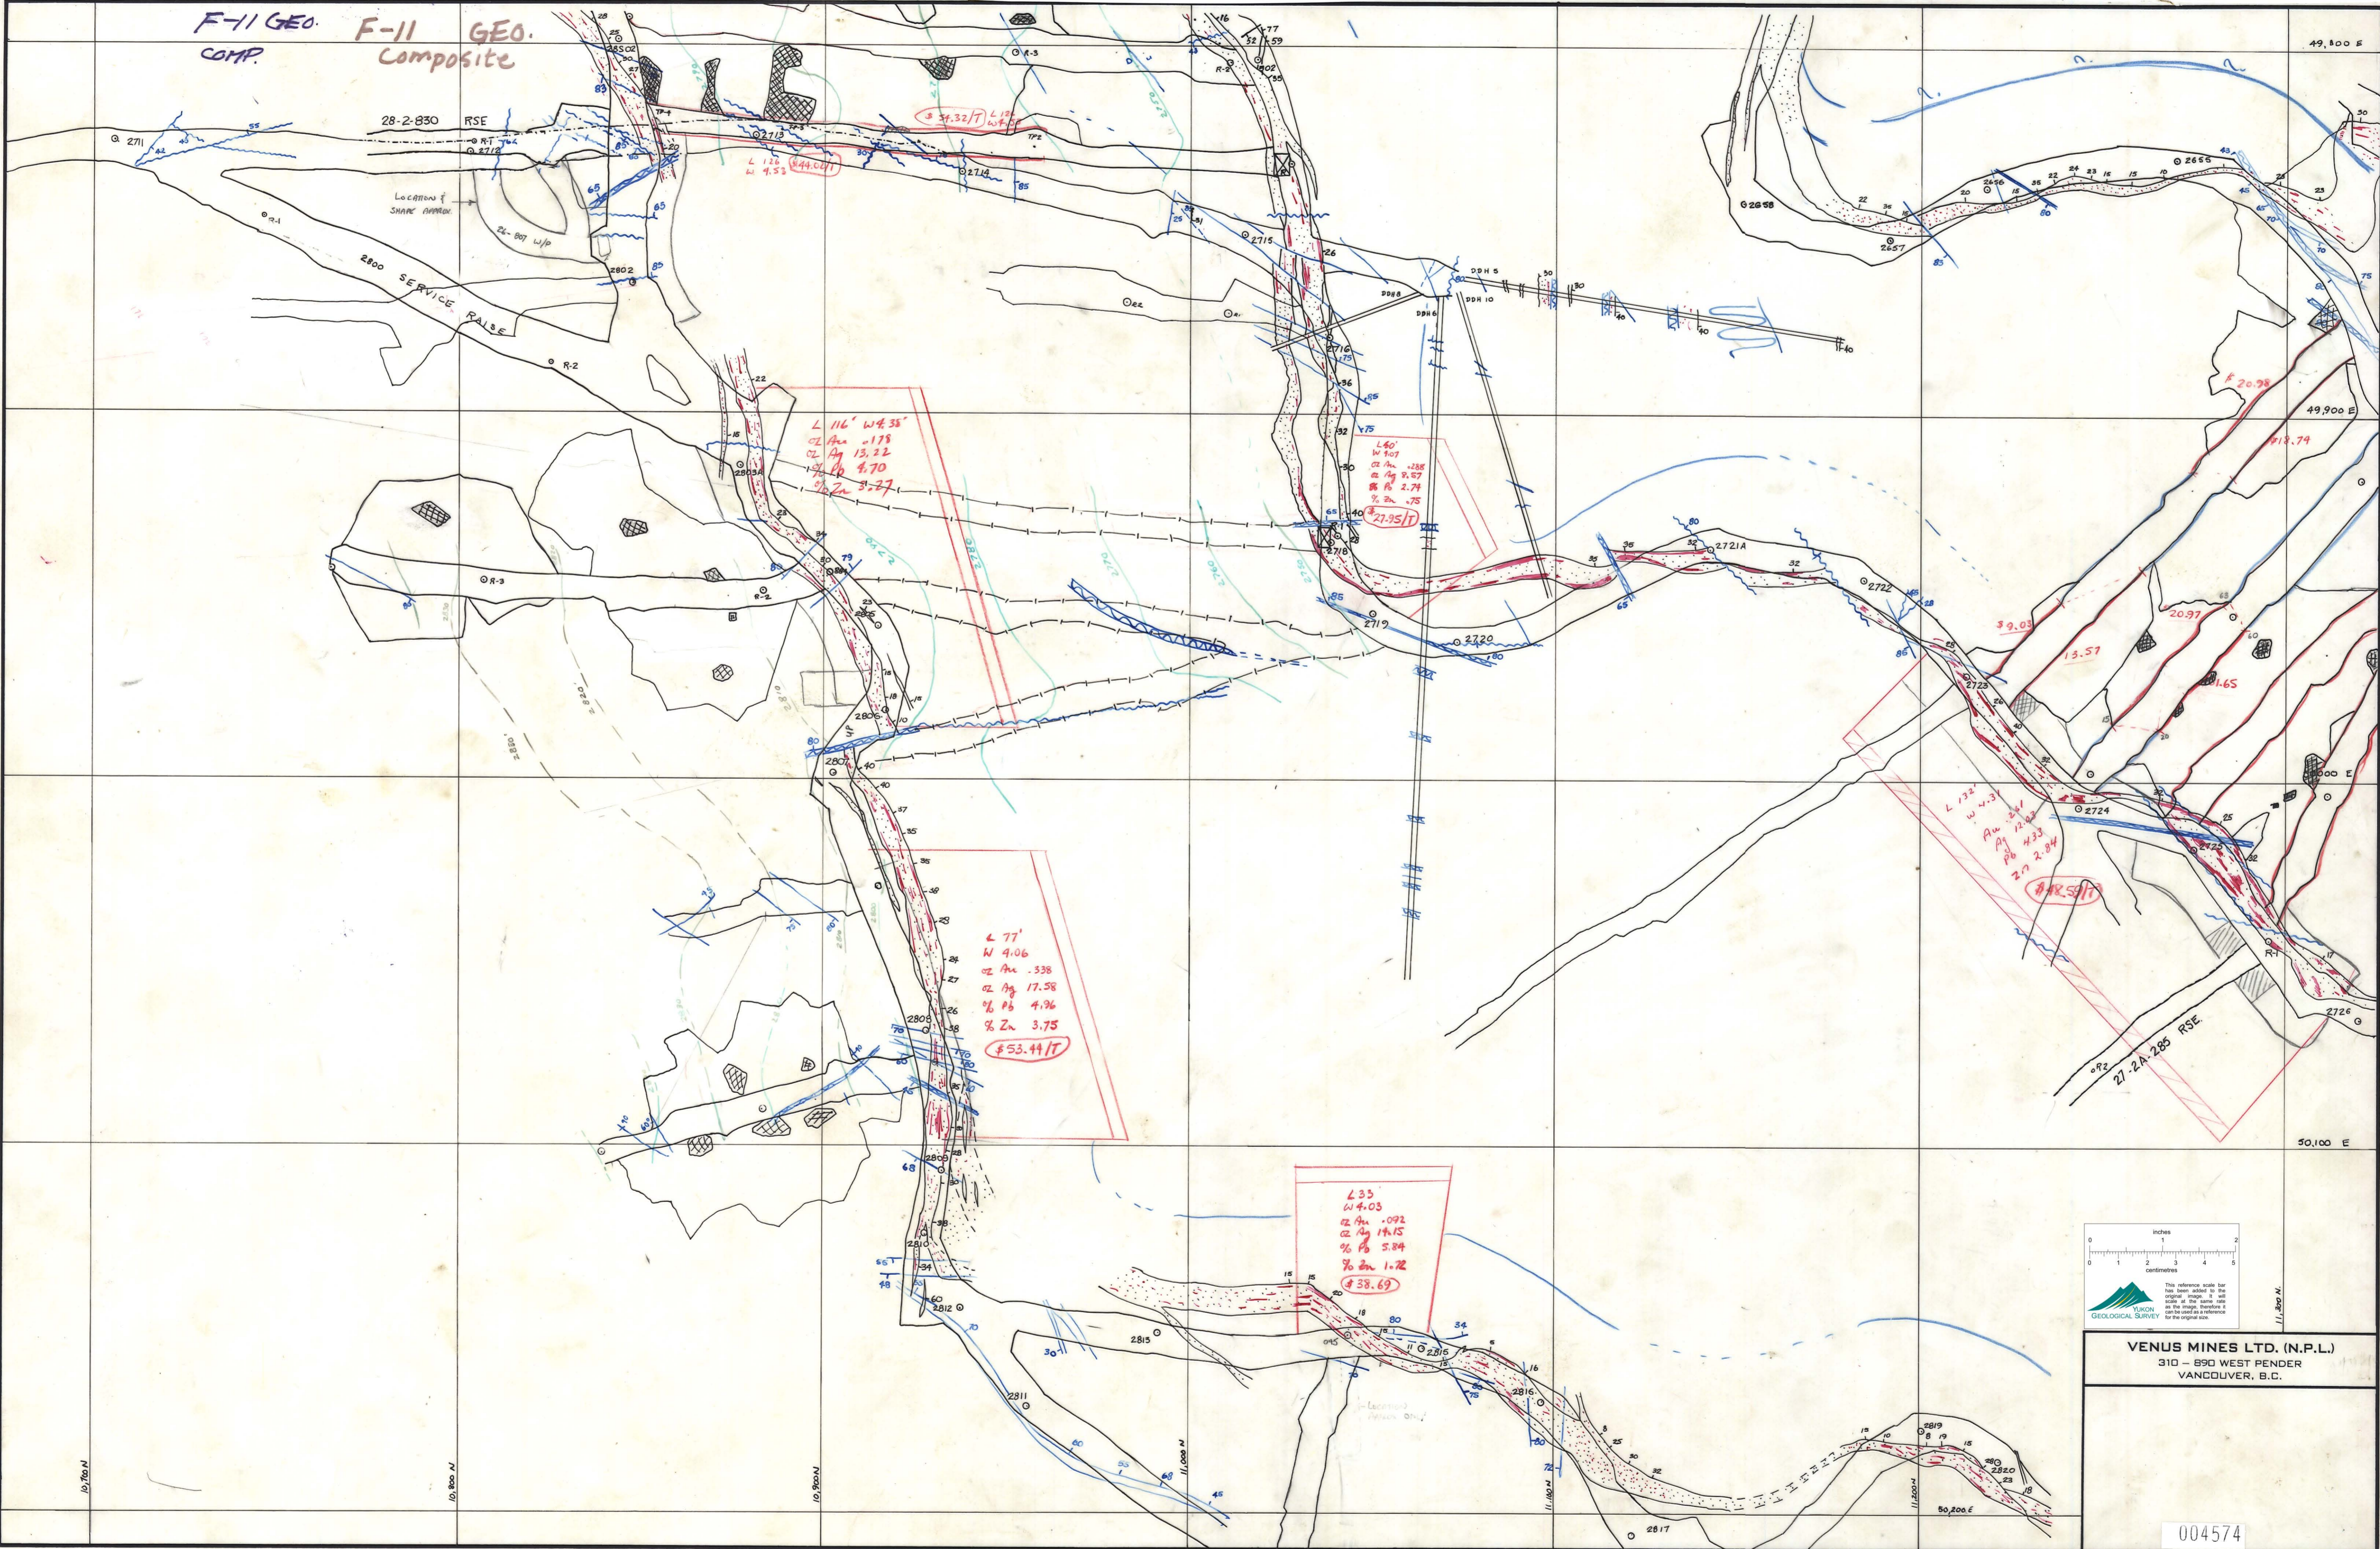

F-11 GEO. COMP. F-11 GEO. Composite

VENUS MINES LTD. (N.P.L.)
310 - 890 WEST PENDER
VANCOUVER, B.C.

004574