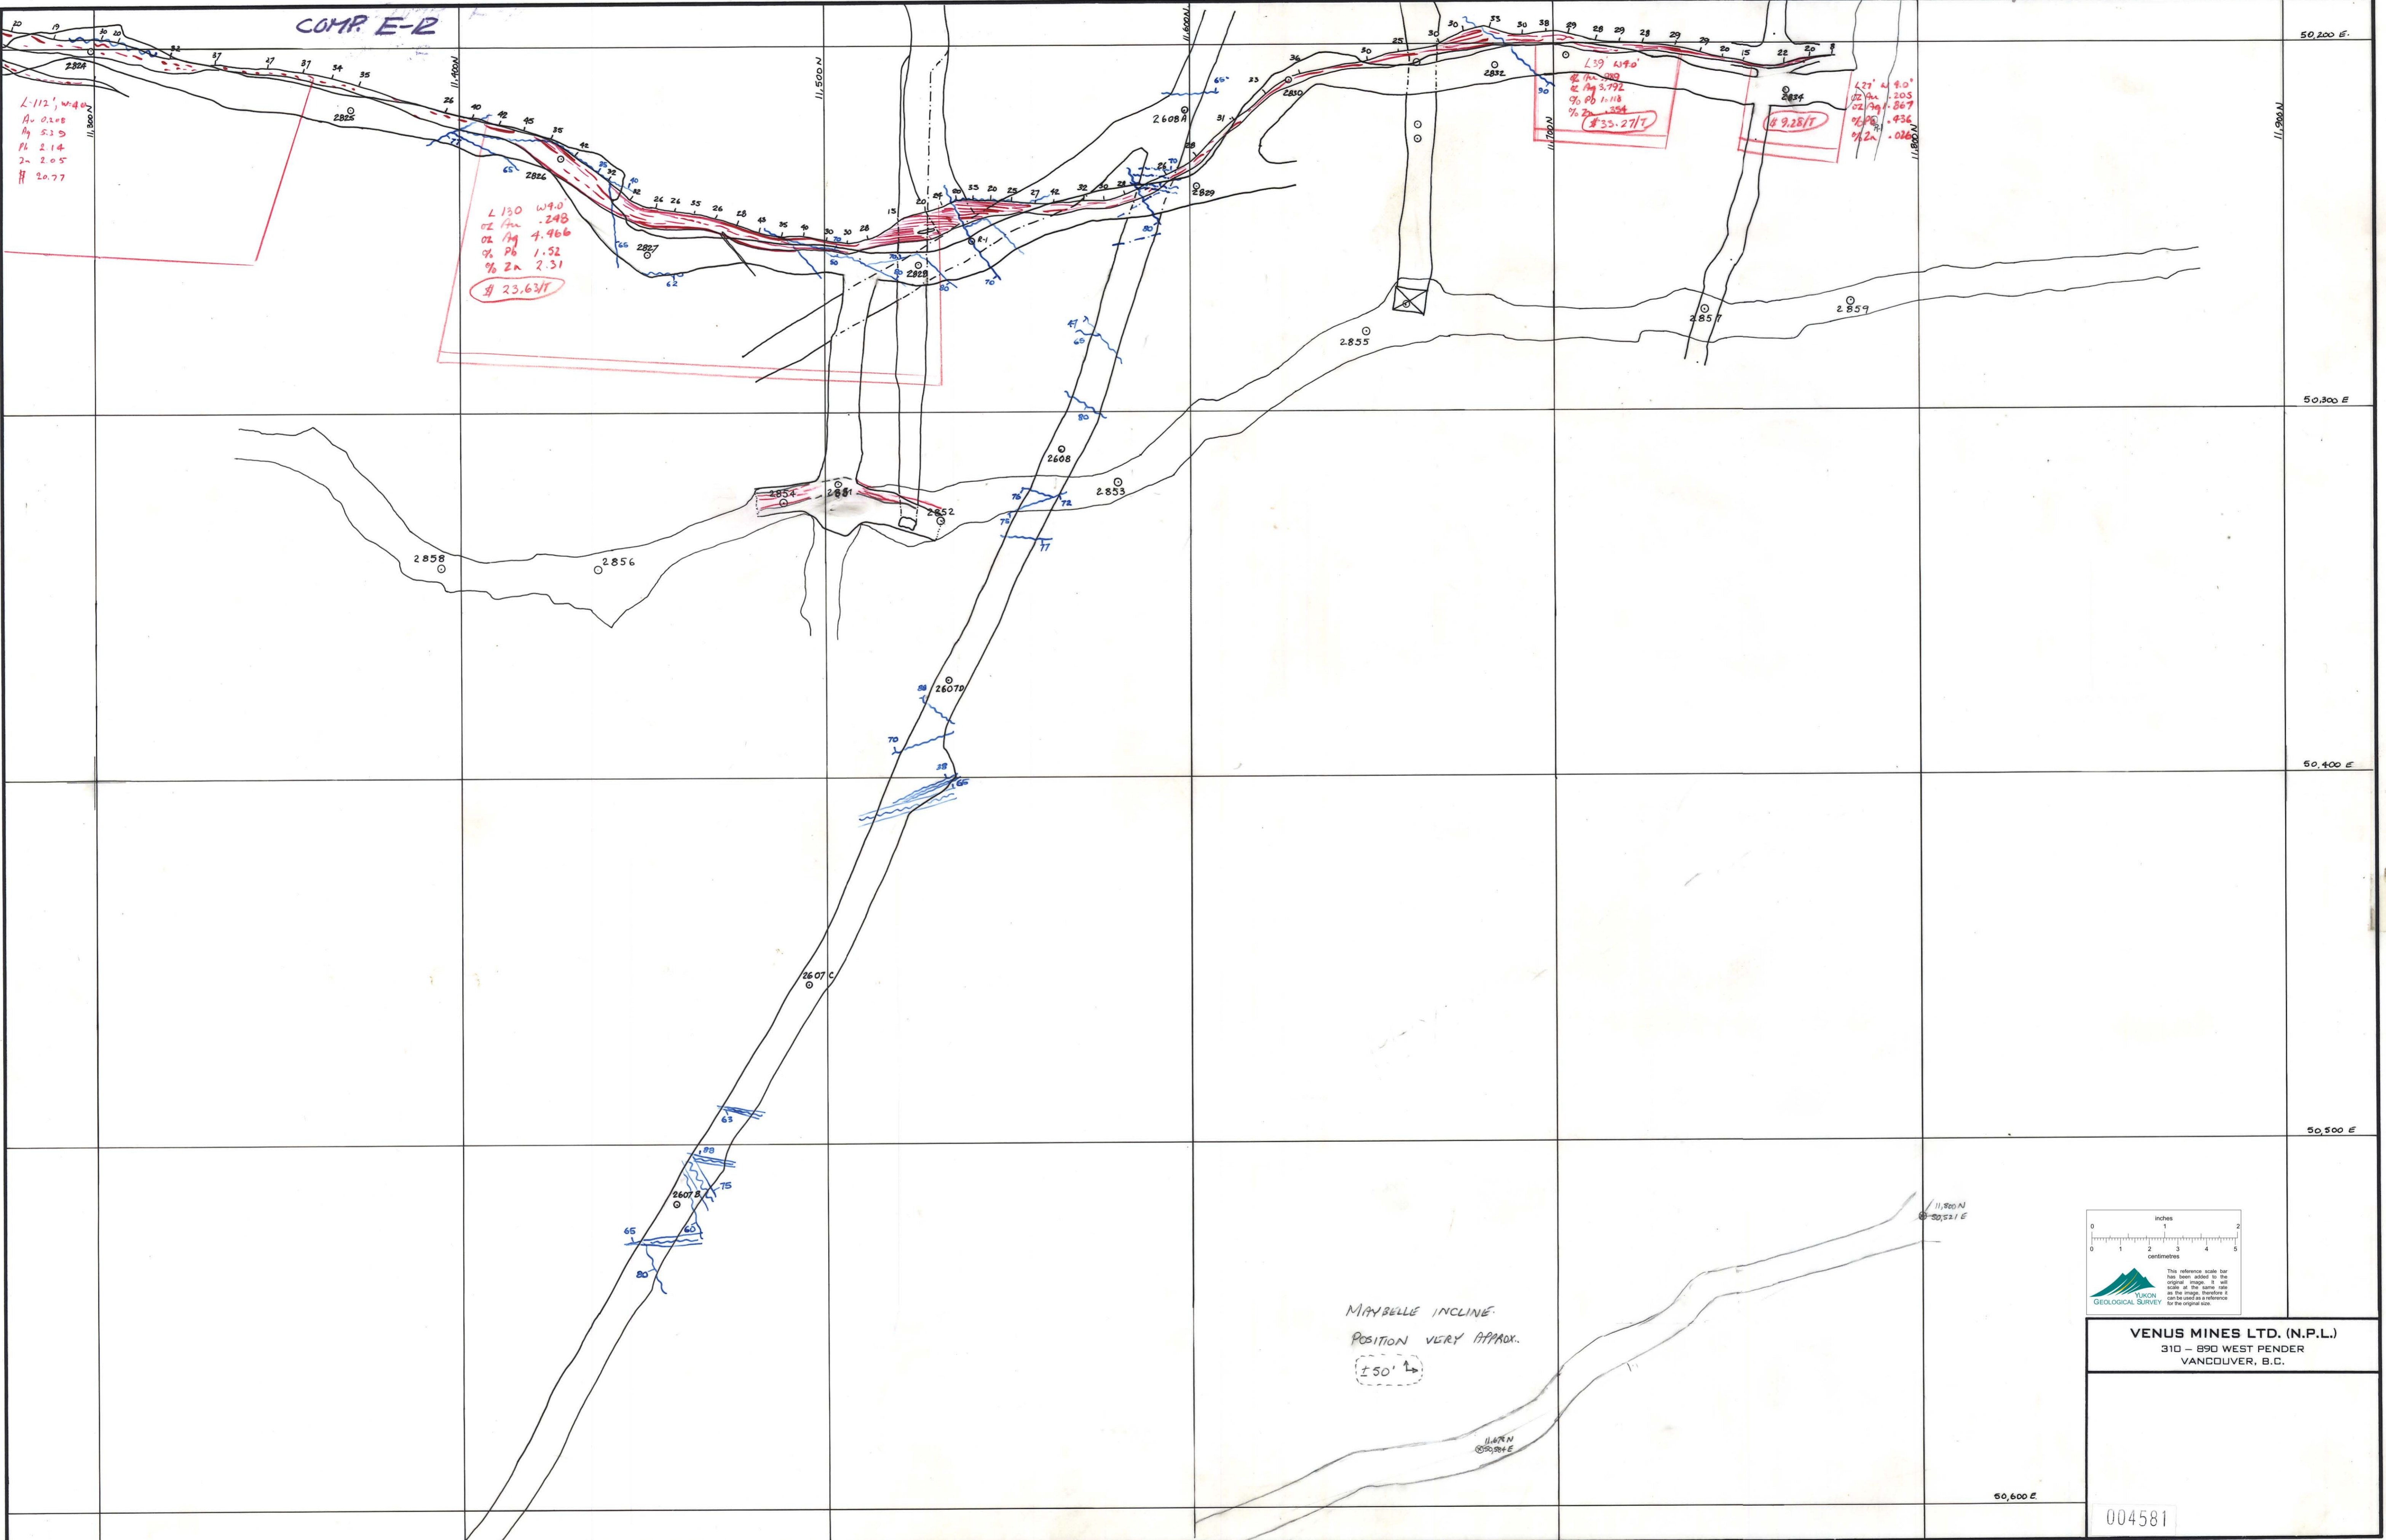

COMP E-2

VENUS MINES LTD. (N.P.L.)  
 310 - 890 WEST PENDER  
 VANCOUVER, B.C.

004581