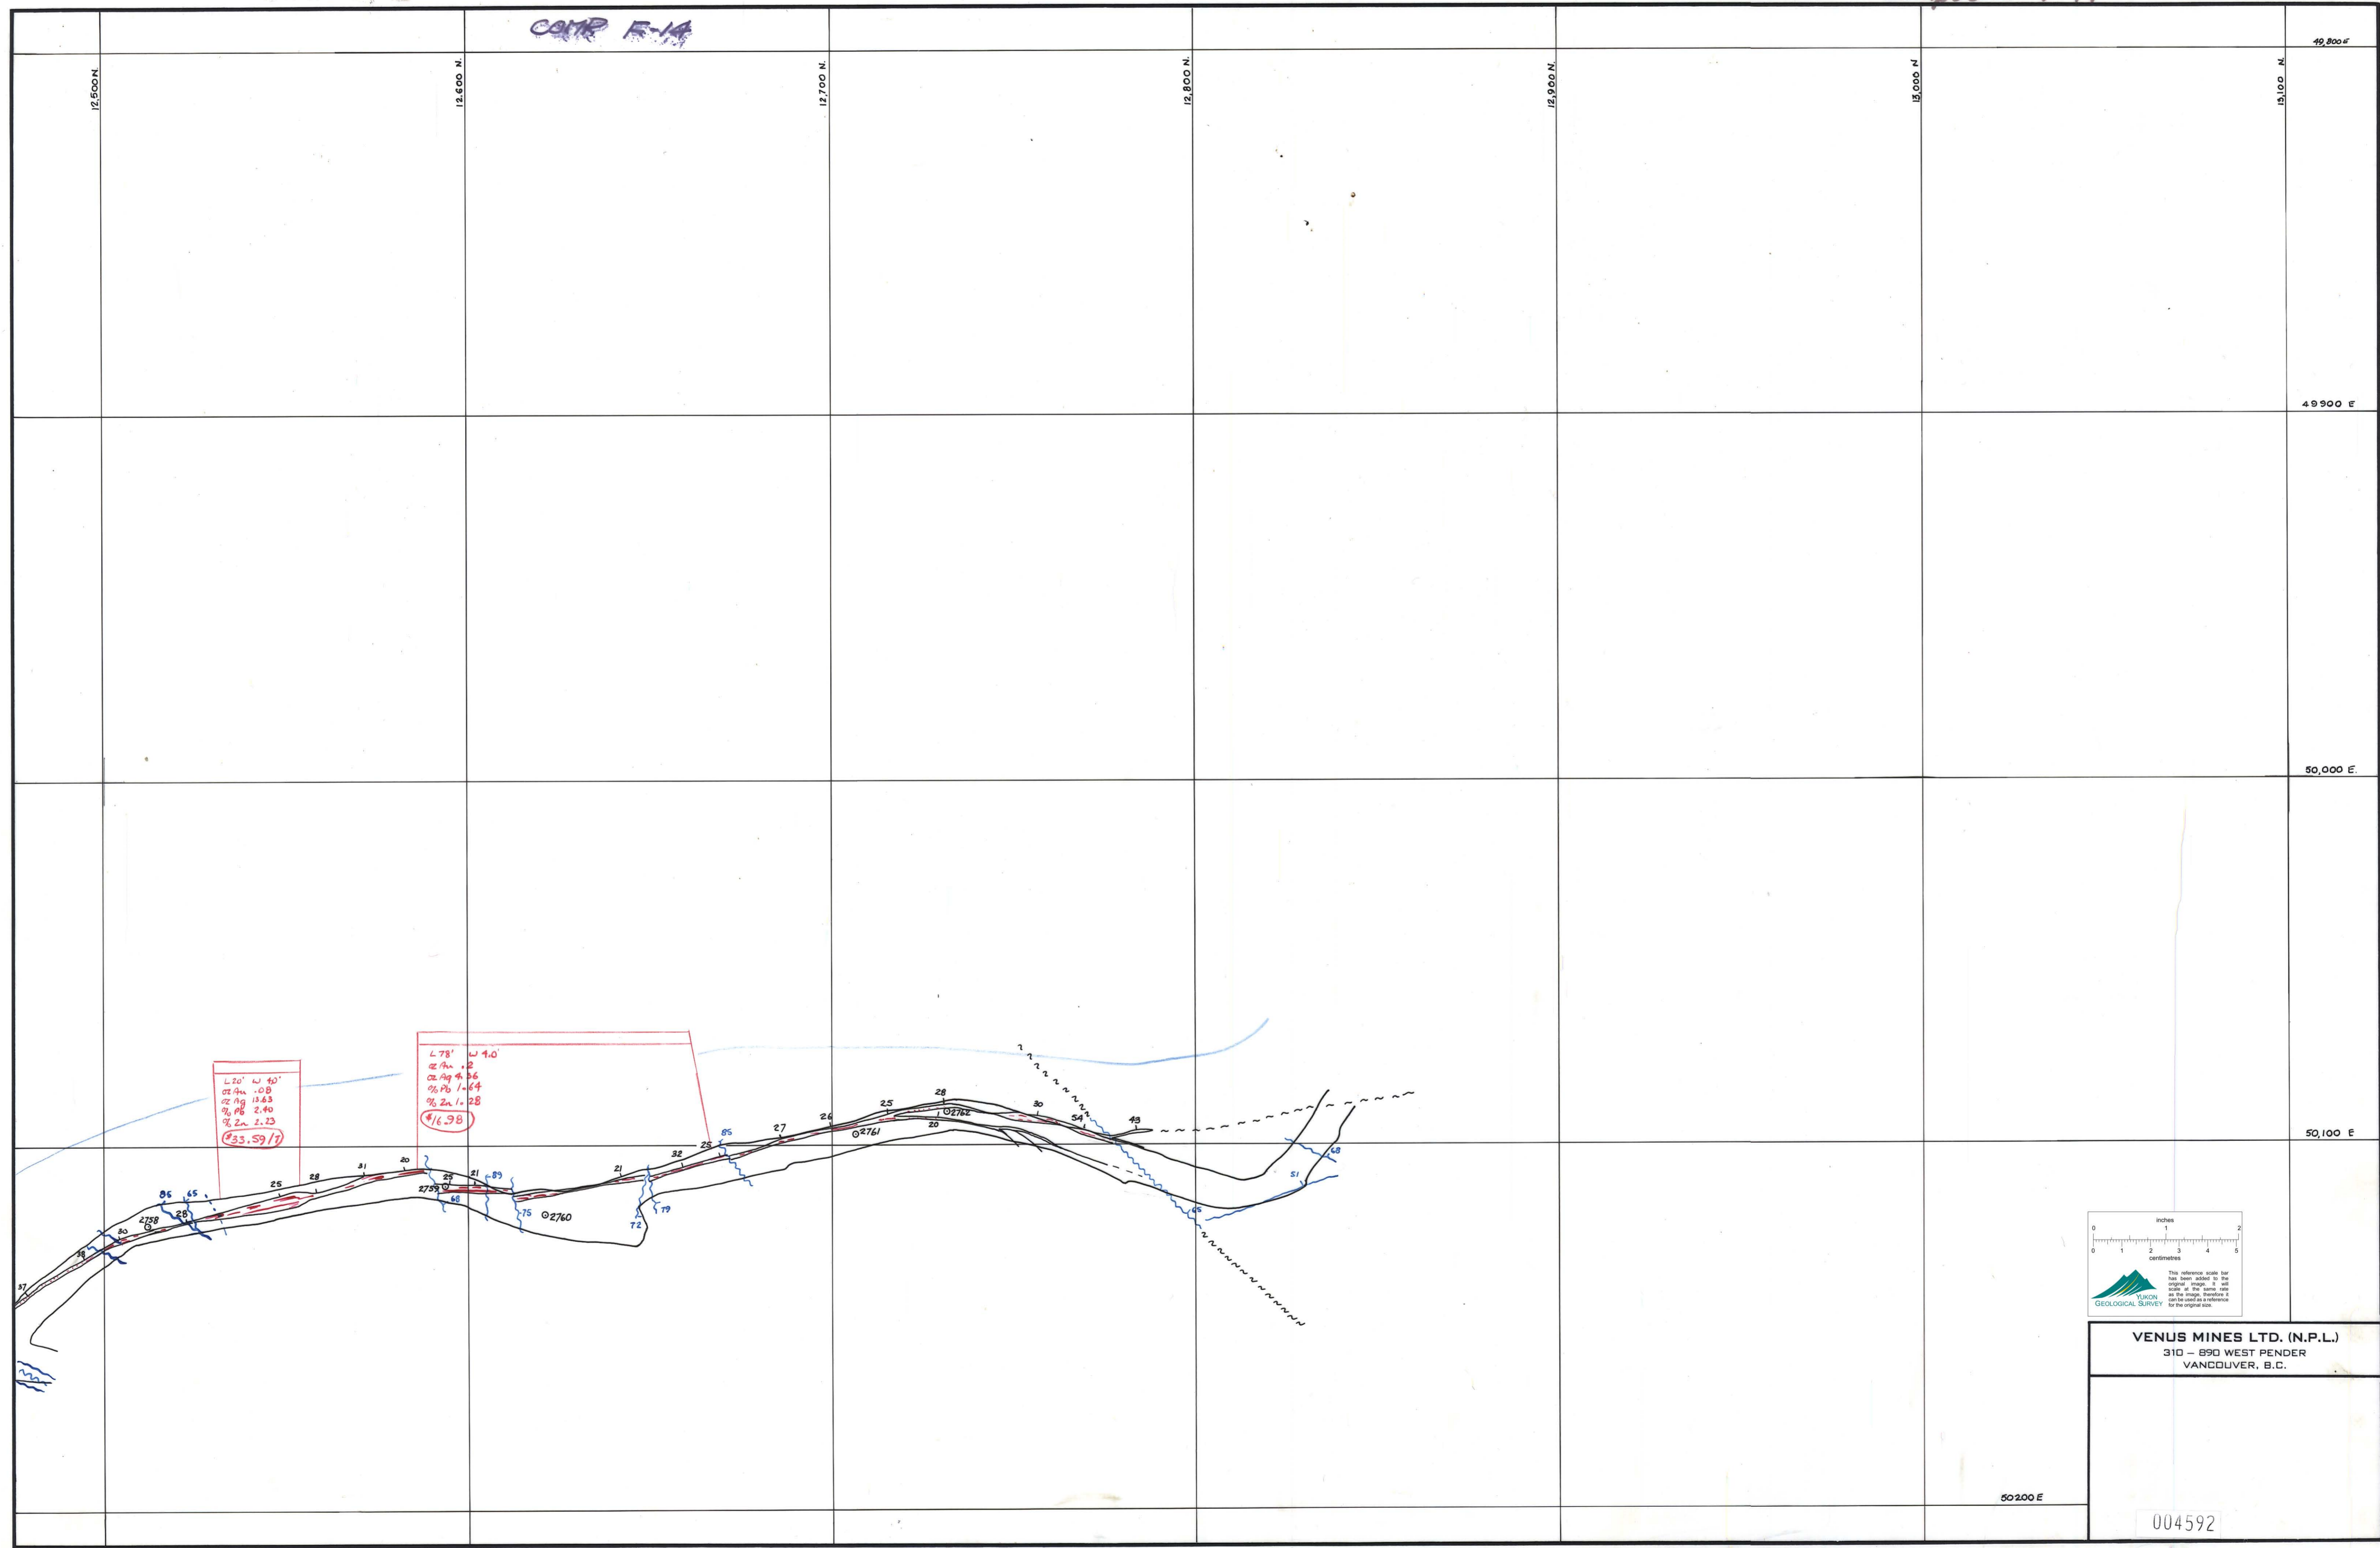

CAMP 5412

Composite F-14

COMP F-14

VENUS MINES LTD. (N.P.L.)  
 310 - 890 WEST PENDER  
 VANCOUVER, B.C.

004592