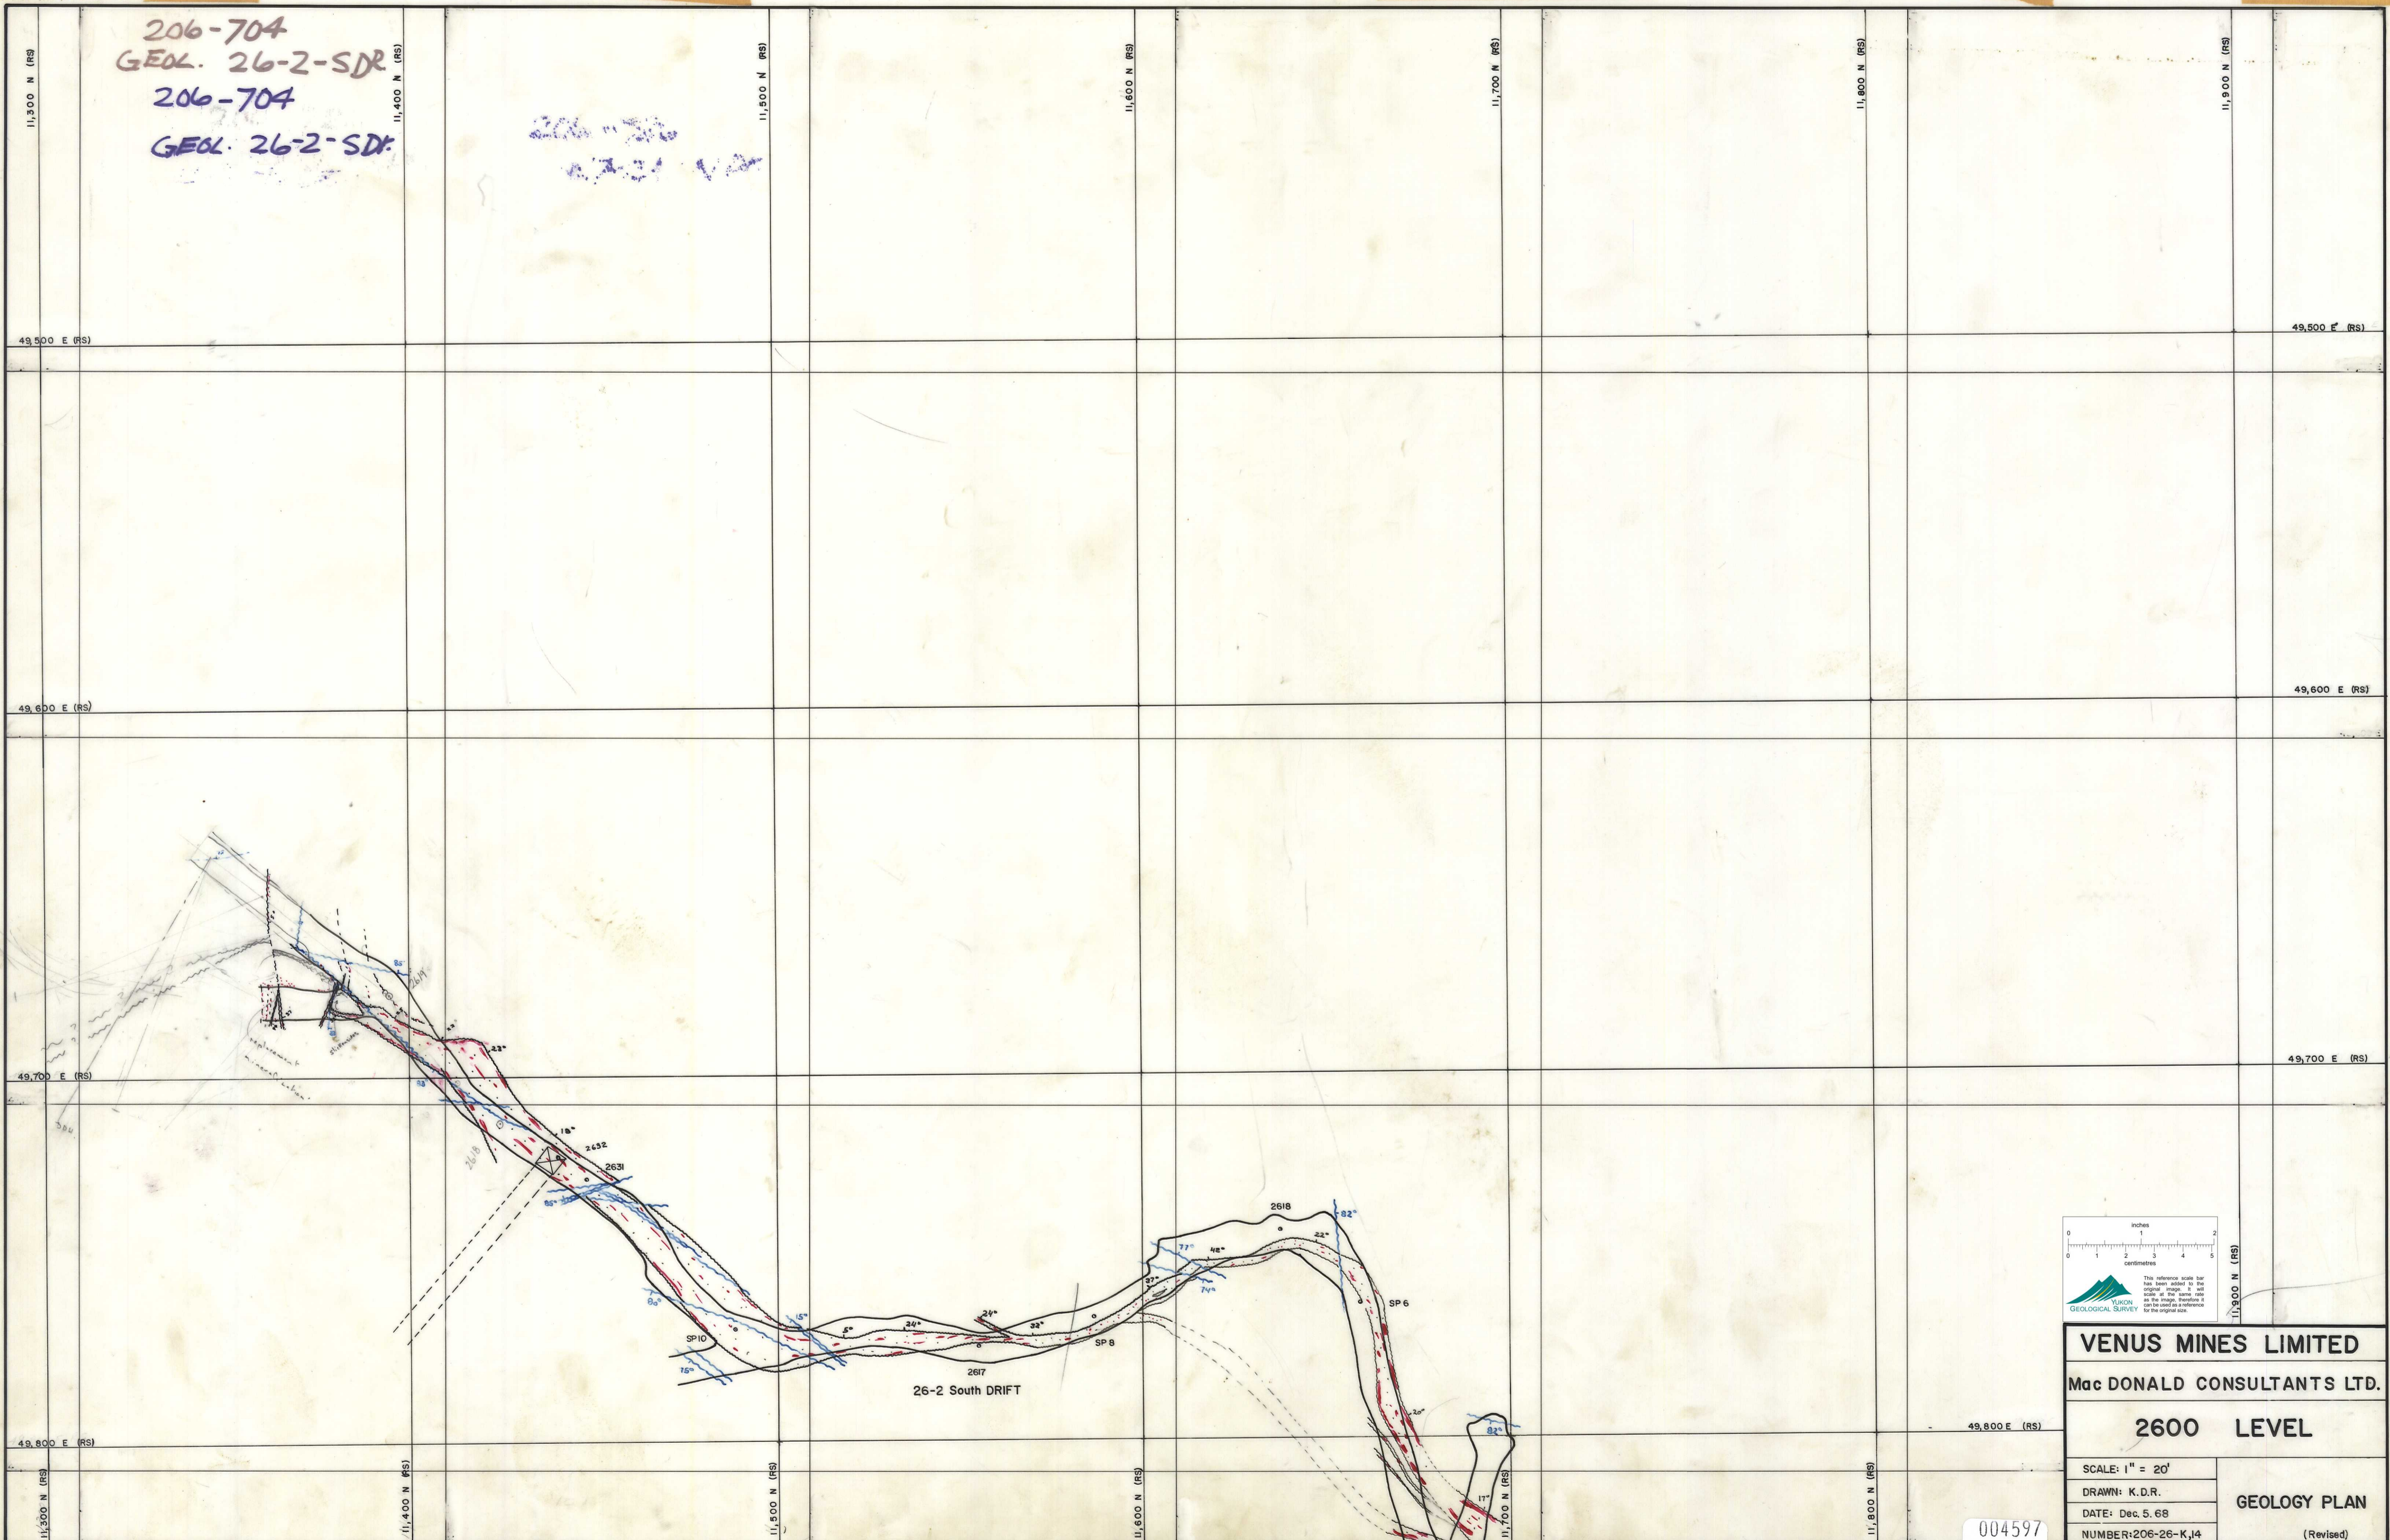

206-704  
 GEOL. 26-2-SDR  
 206-704  
 GEOL. 26-2-SDR

206-704  
 GEOL. 26-2-SDR

**VENUS MINES LIMITED**  
**Mac DONALD CONSULTANTS LTD.**

**2600 LEVEL**

SCALE: 1" = 20'  
 DRAWN: K.D.R.  
 DATE: Dec. 5, 68  
 NUMBER: 206-26-K,14

**GEOLOGY PLAN**  
 (Revised)

004597