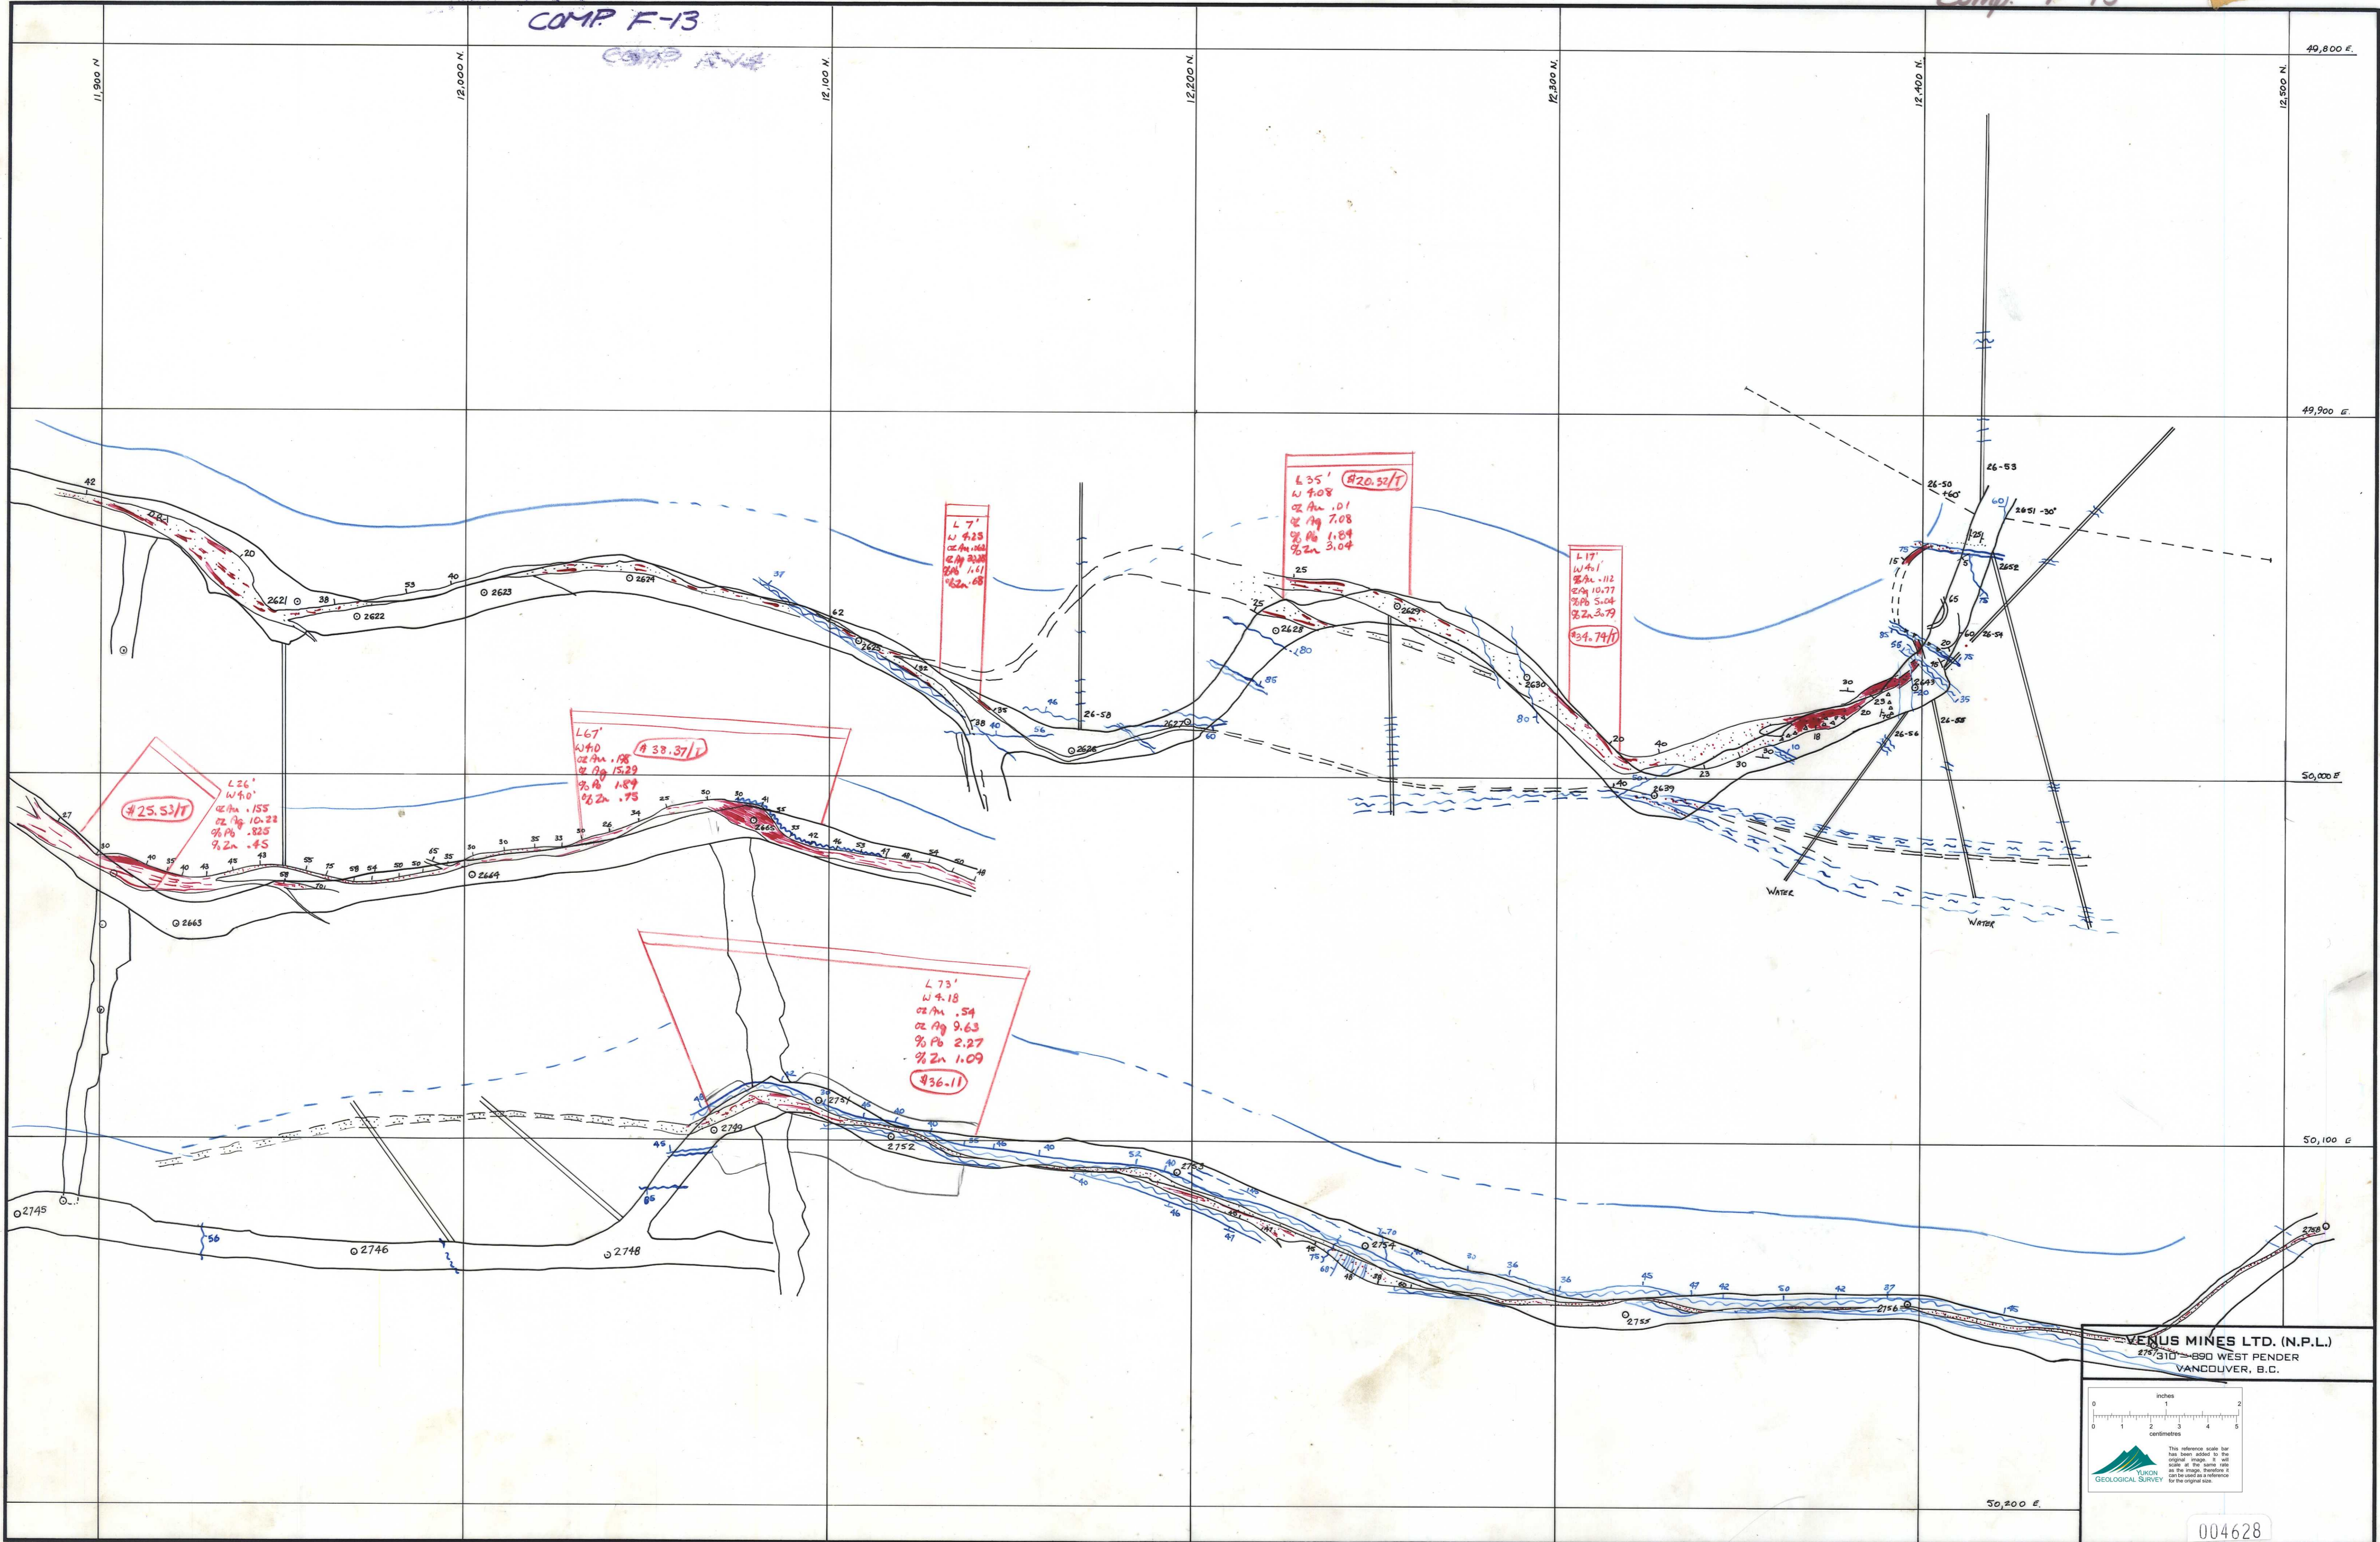

COMP F-13

COMP F-13

VENUS MINES LTD. (N.P.L.)
272/310-890 WEST PENDER
VANCOUVER, B.C.

004628