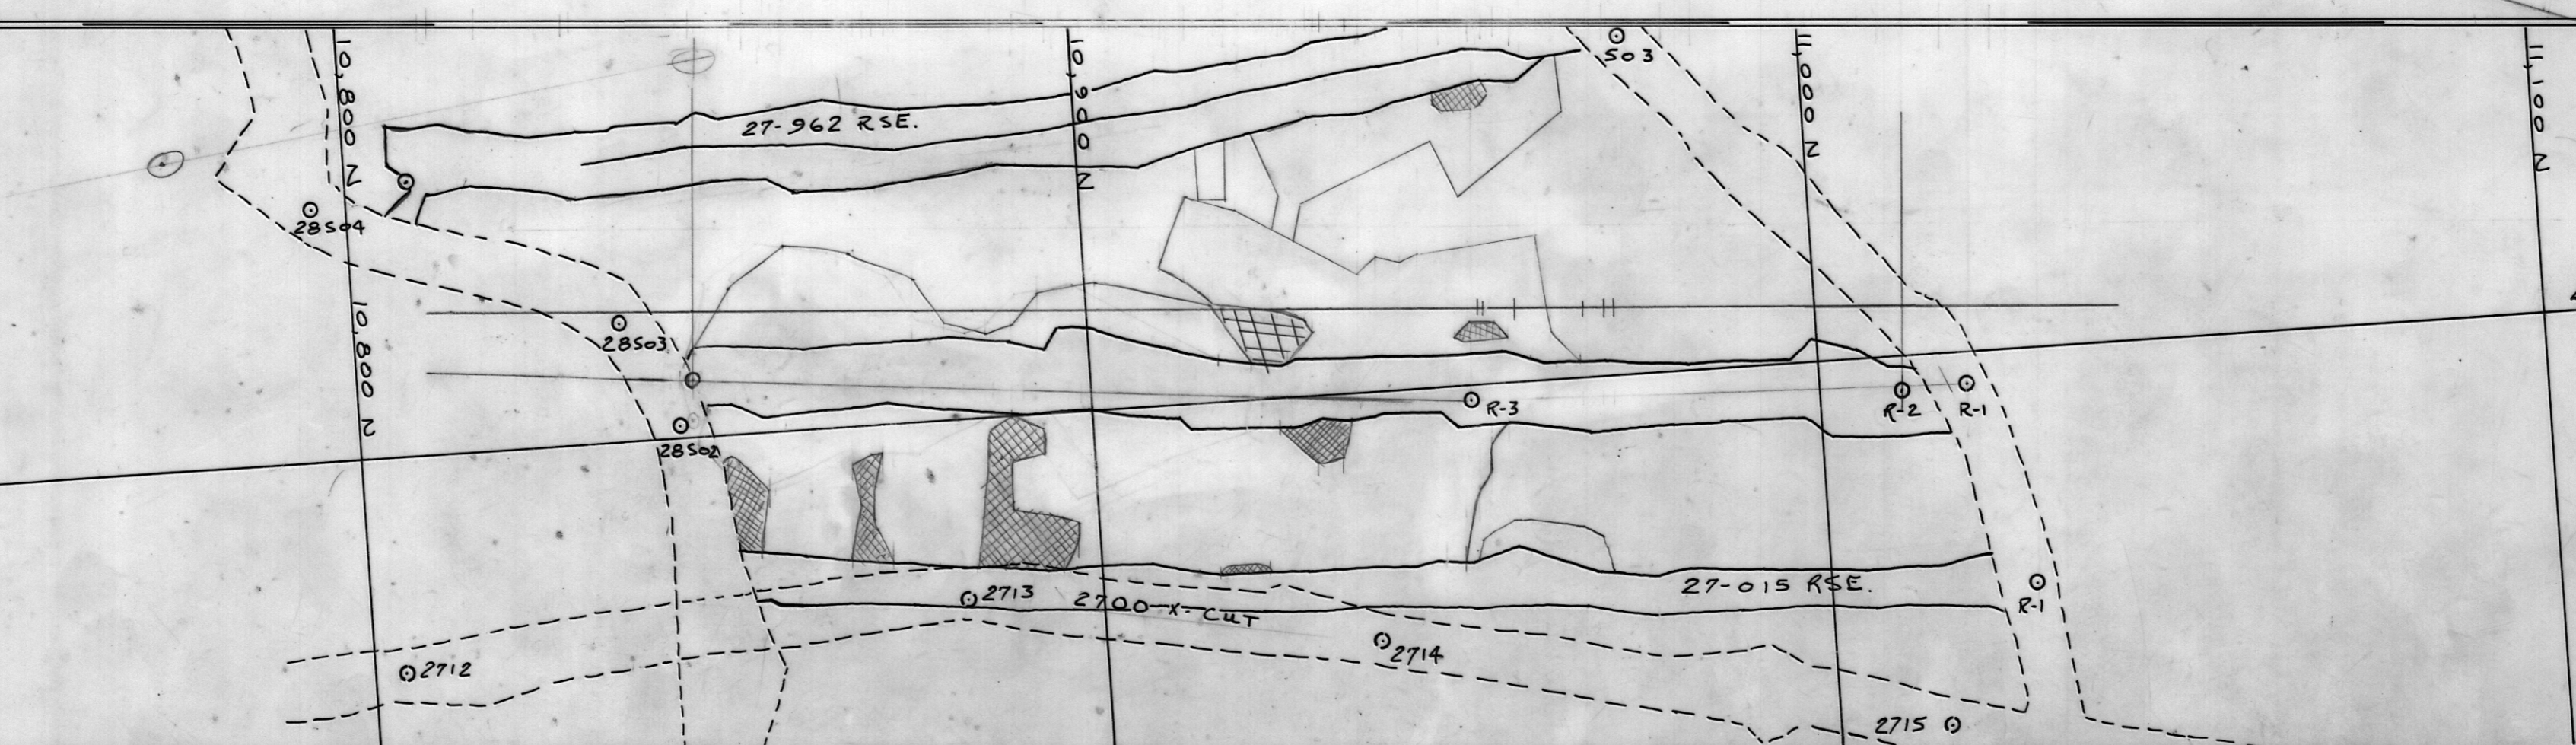

el. 2800.00

VENUS MINES LTD. (N.P.L.)
310 - 890 WEST PENDER
VANCOUVER, B.C.

27-020 RAISE

004658