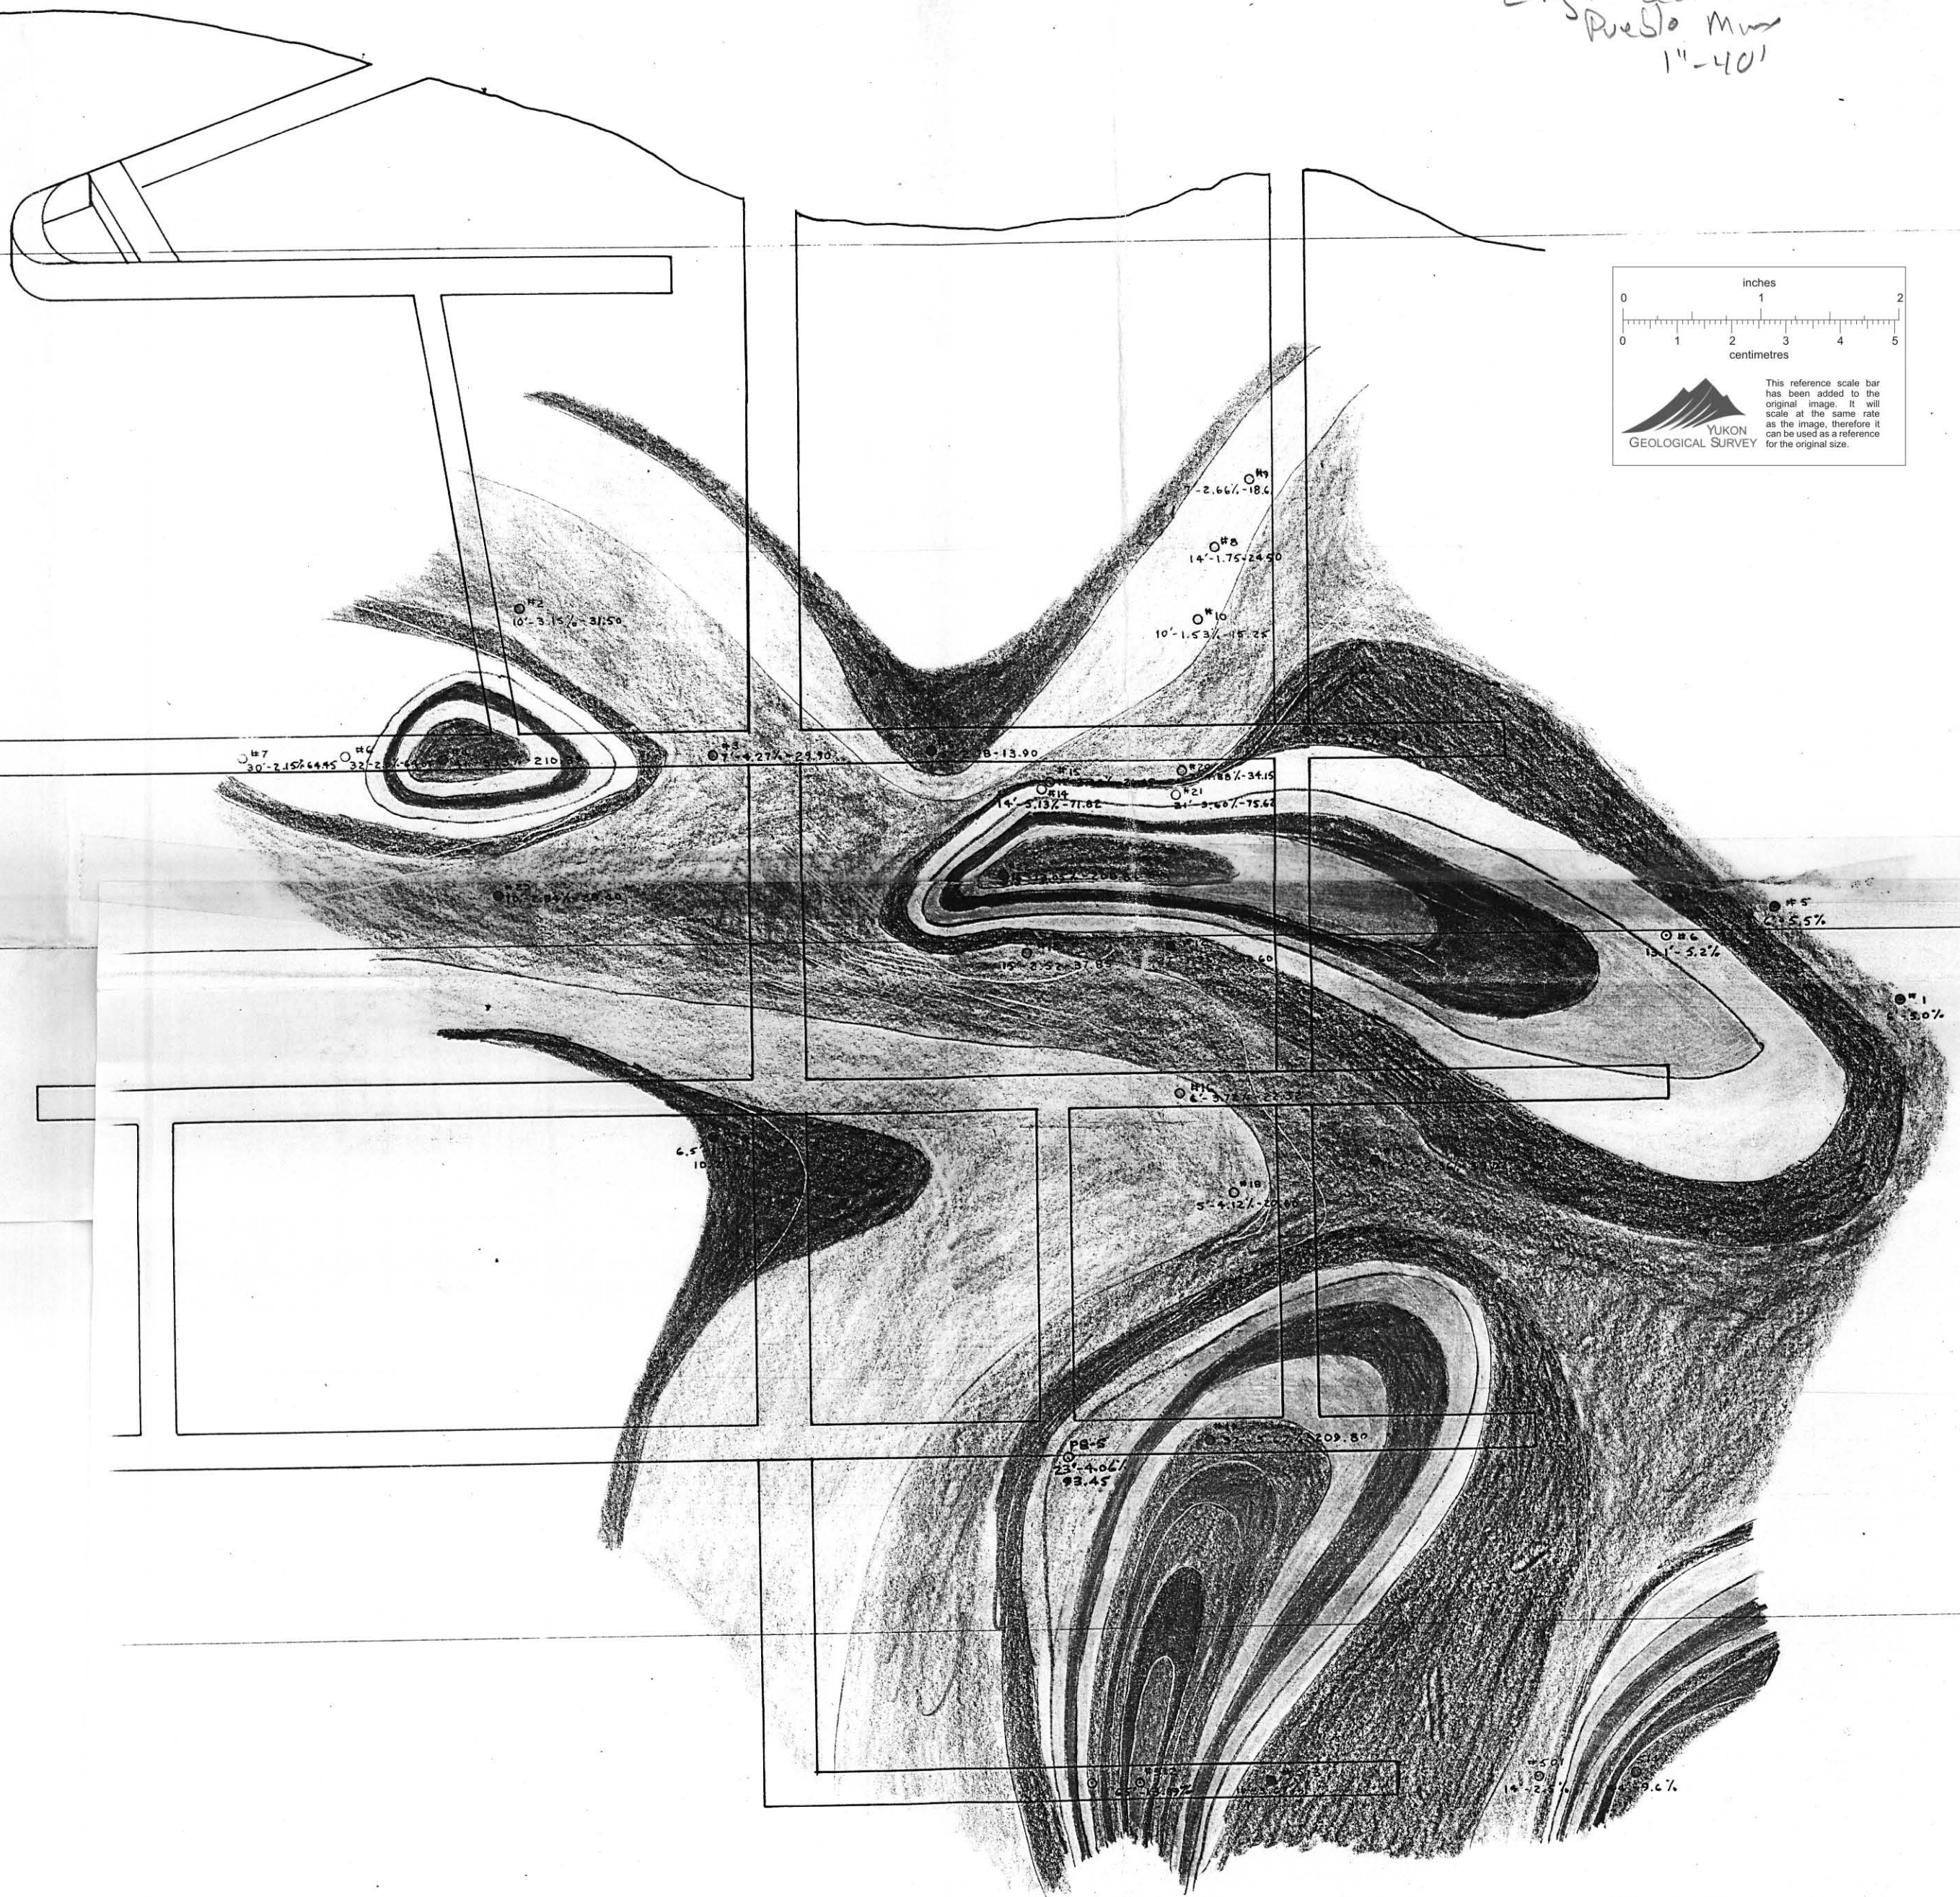

Az 324°

Long Section
Pueblo Mine
1"-40'

004817