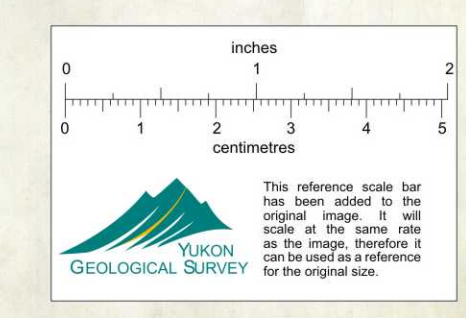

FARO PIT  
BLASTHOLE MASTER  
AY 3530

SCALE 1:600

005469

AY 3530

AY PHASE