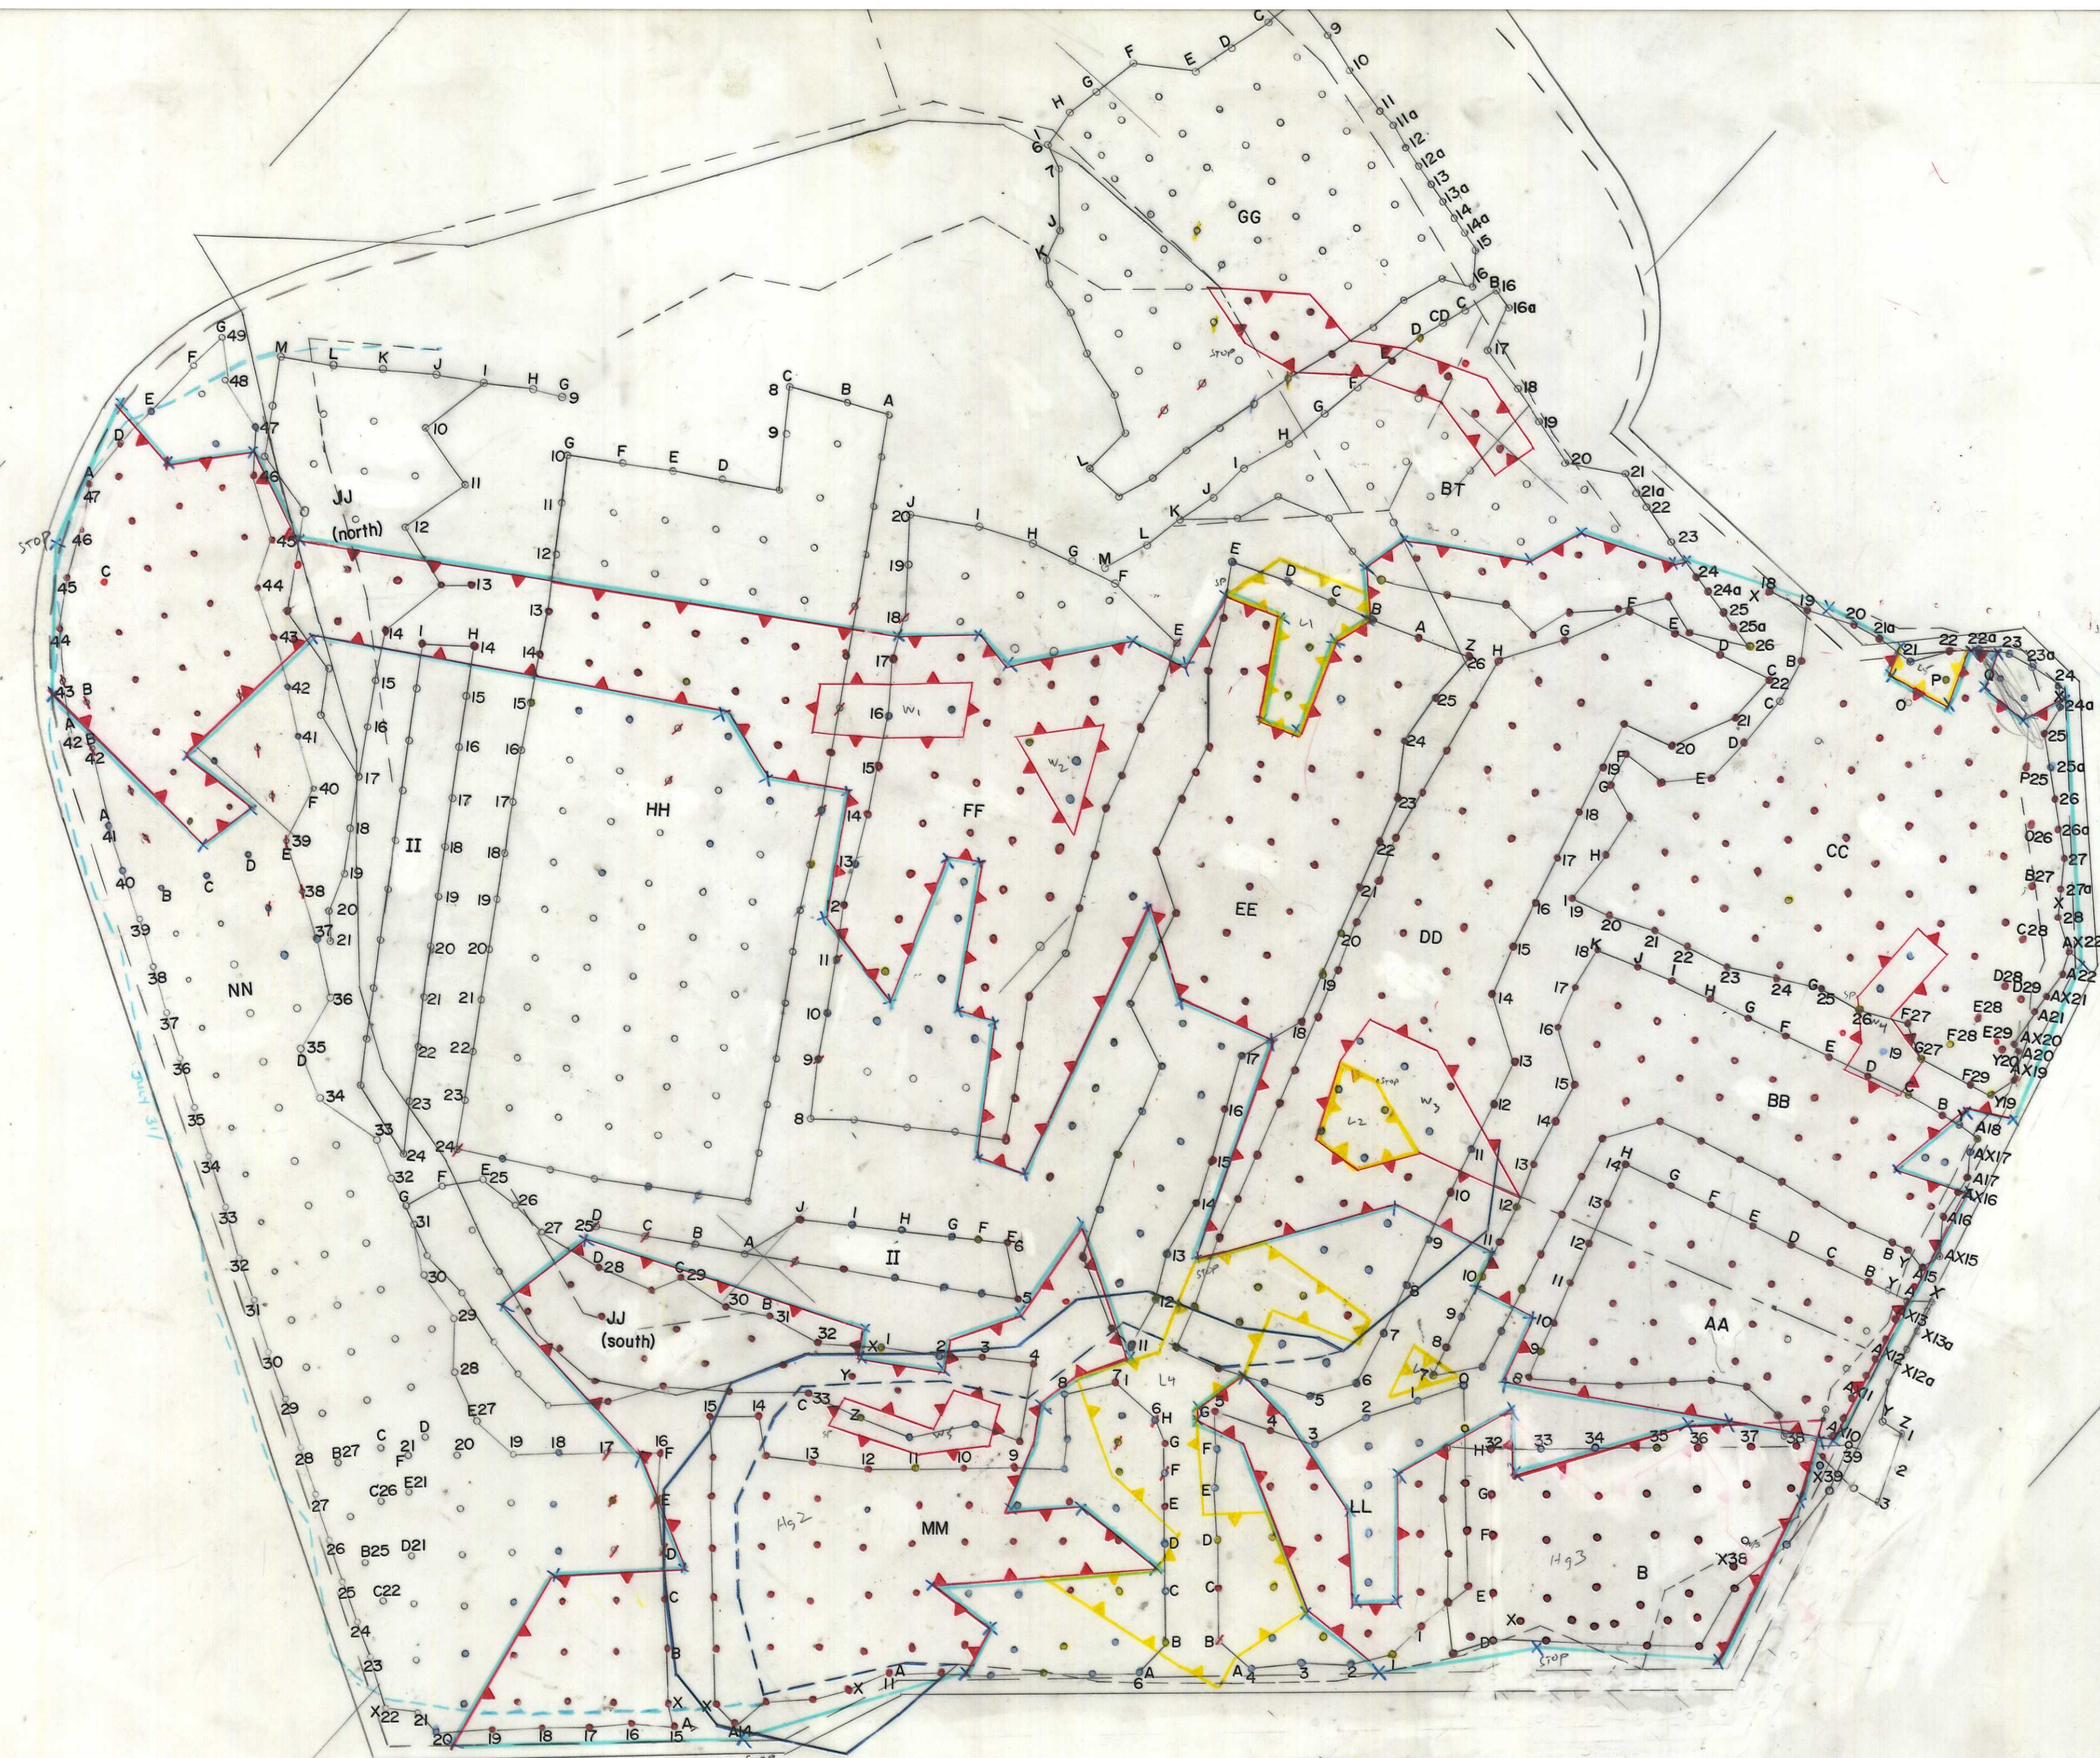

FARO PIT  
BLASTHOLE MASTER  
AY 3530

SCALE 1:600

005469

AY 3530

AY PHASE