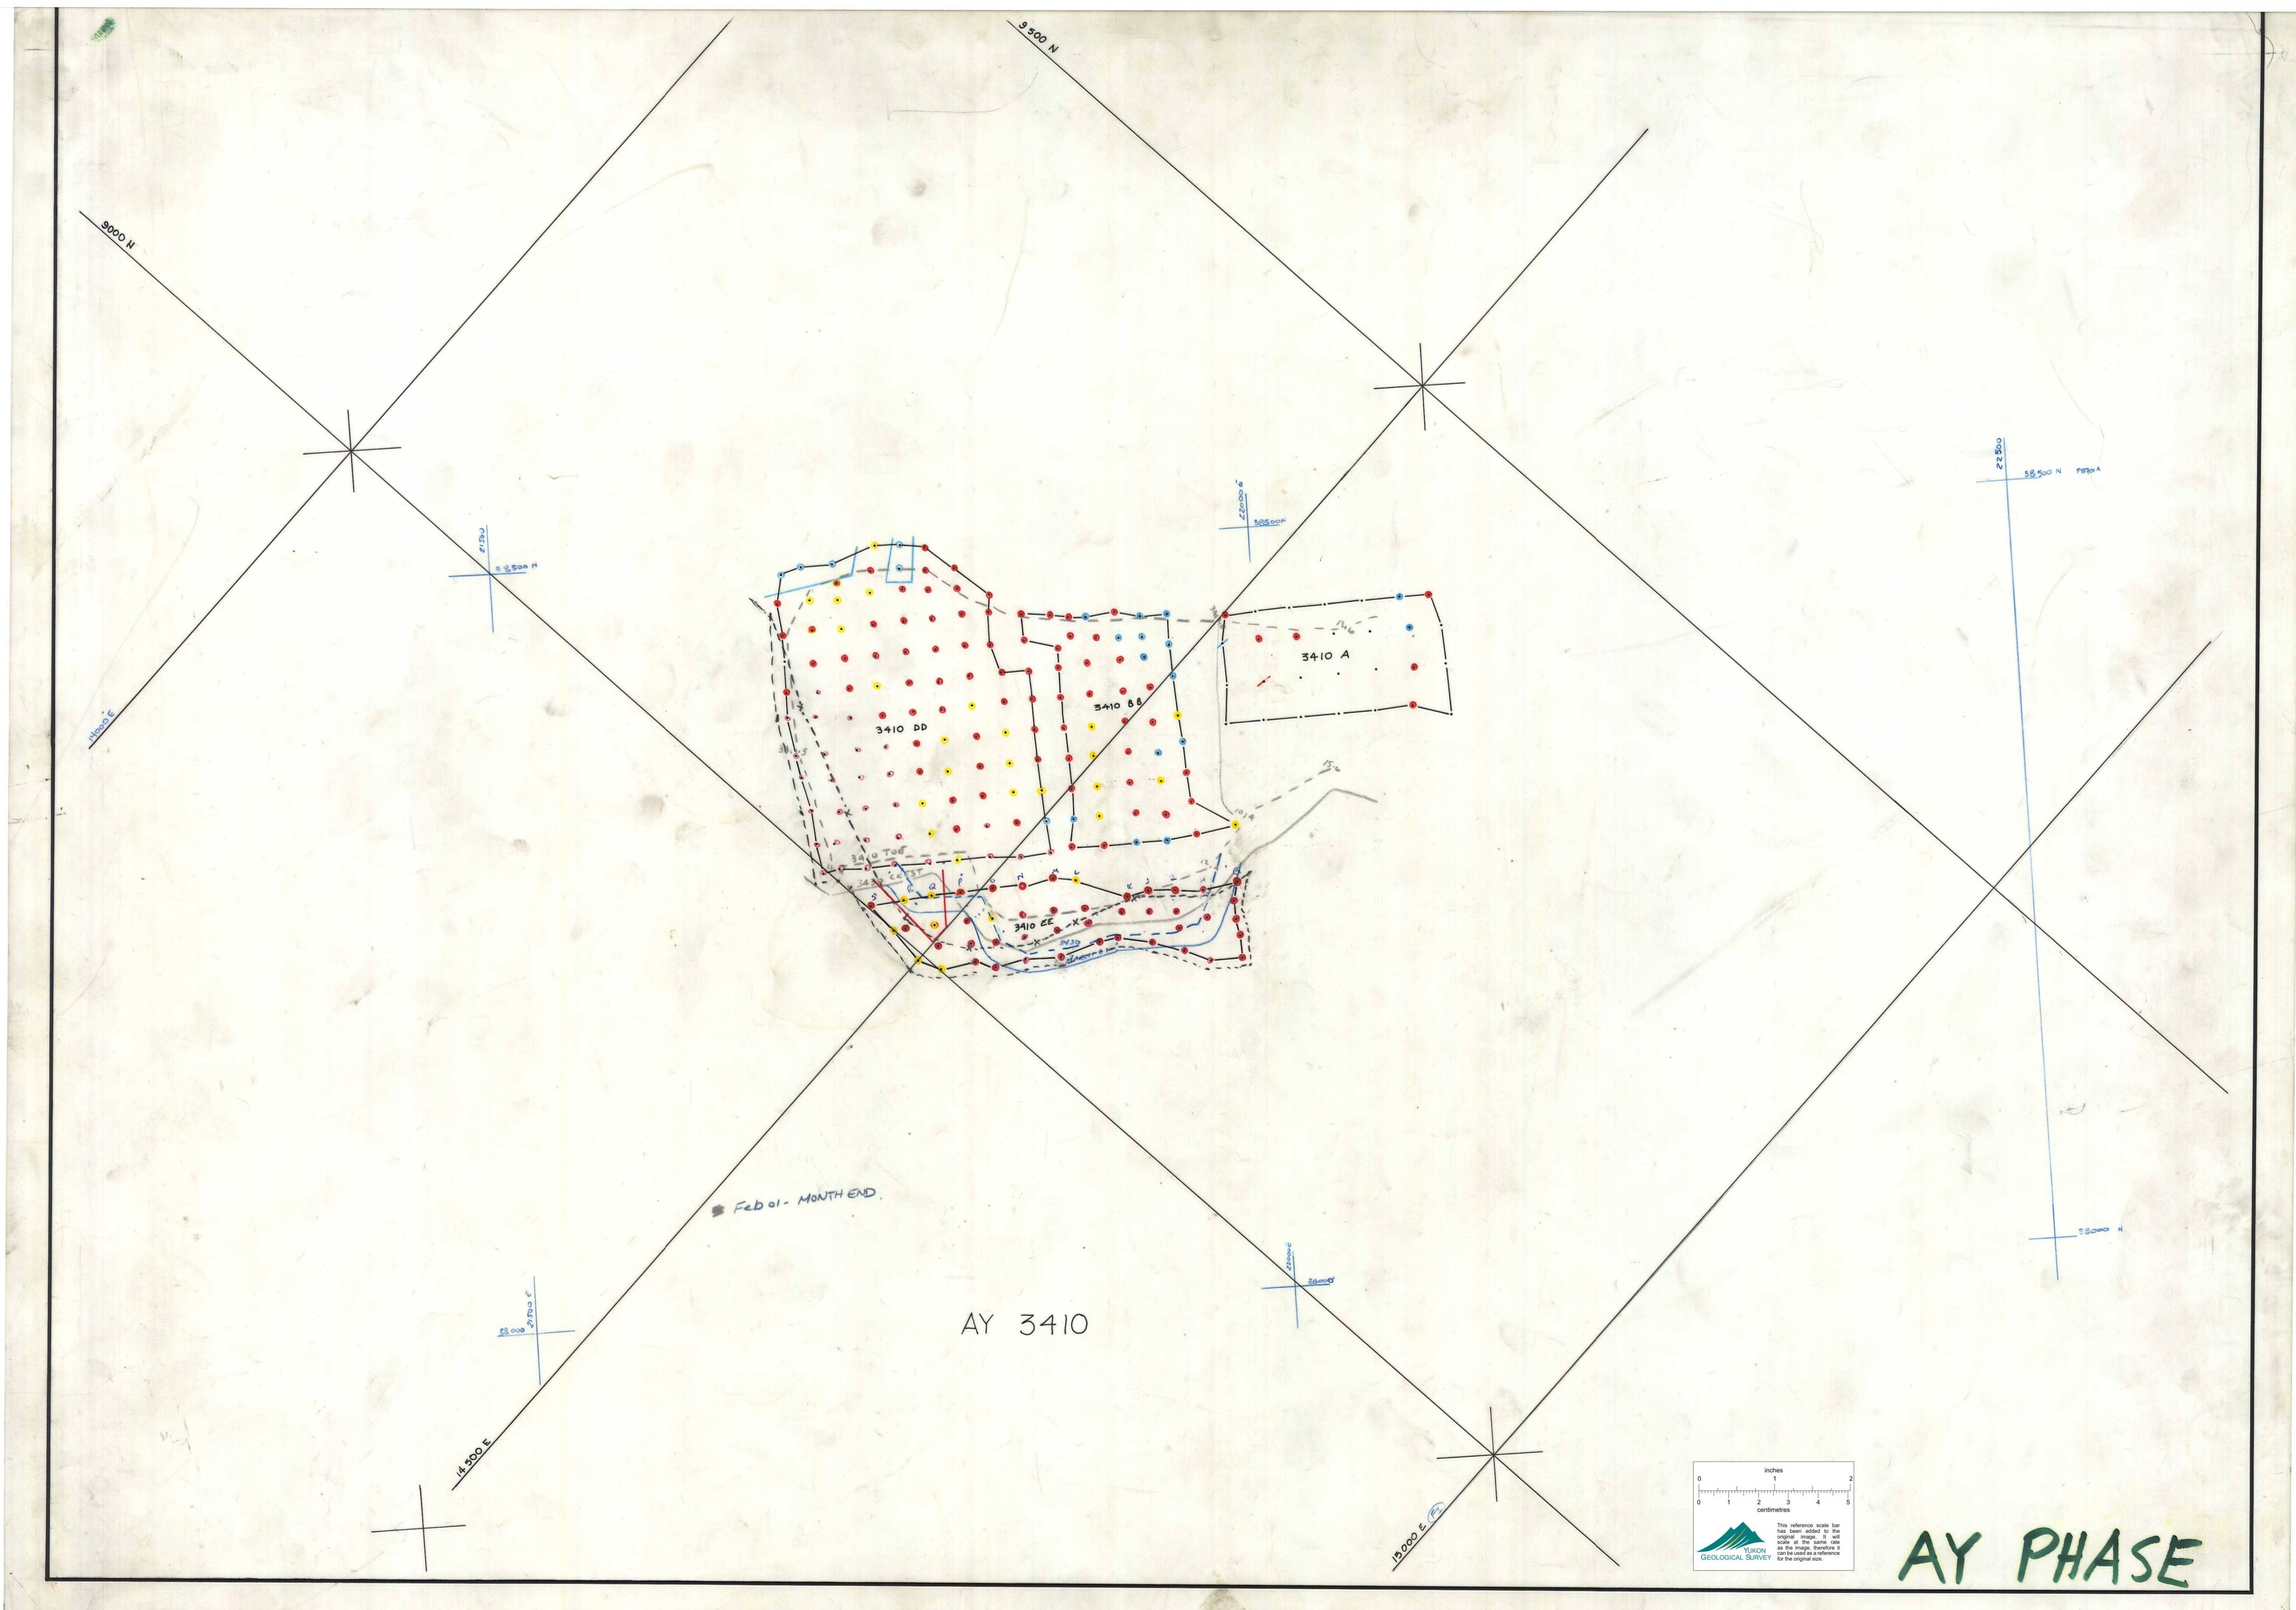

FARO PIT  
BLASTHOLE MASTER

AY 3410

005470

SCALE 1:600

AY 3410

Feb 01 - MONTH END

AY PHASE