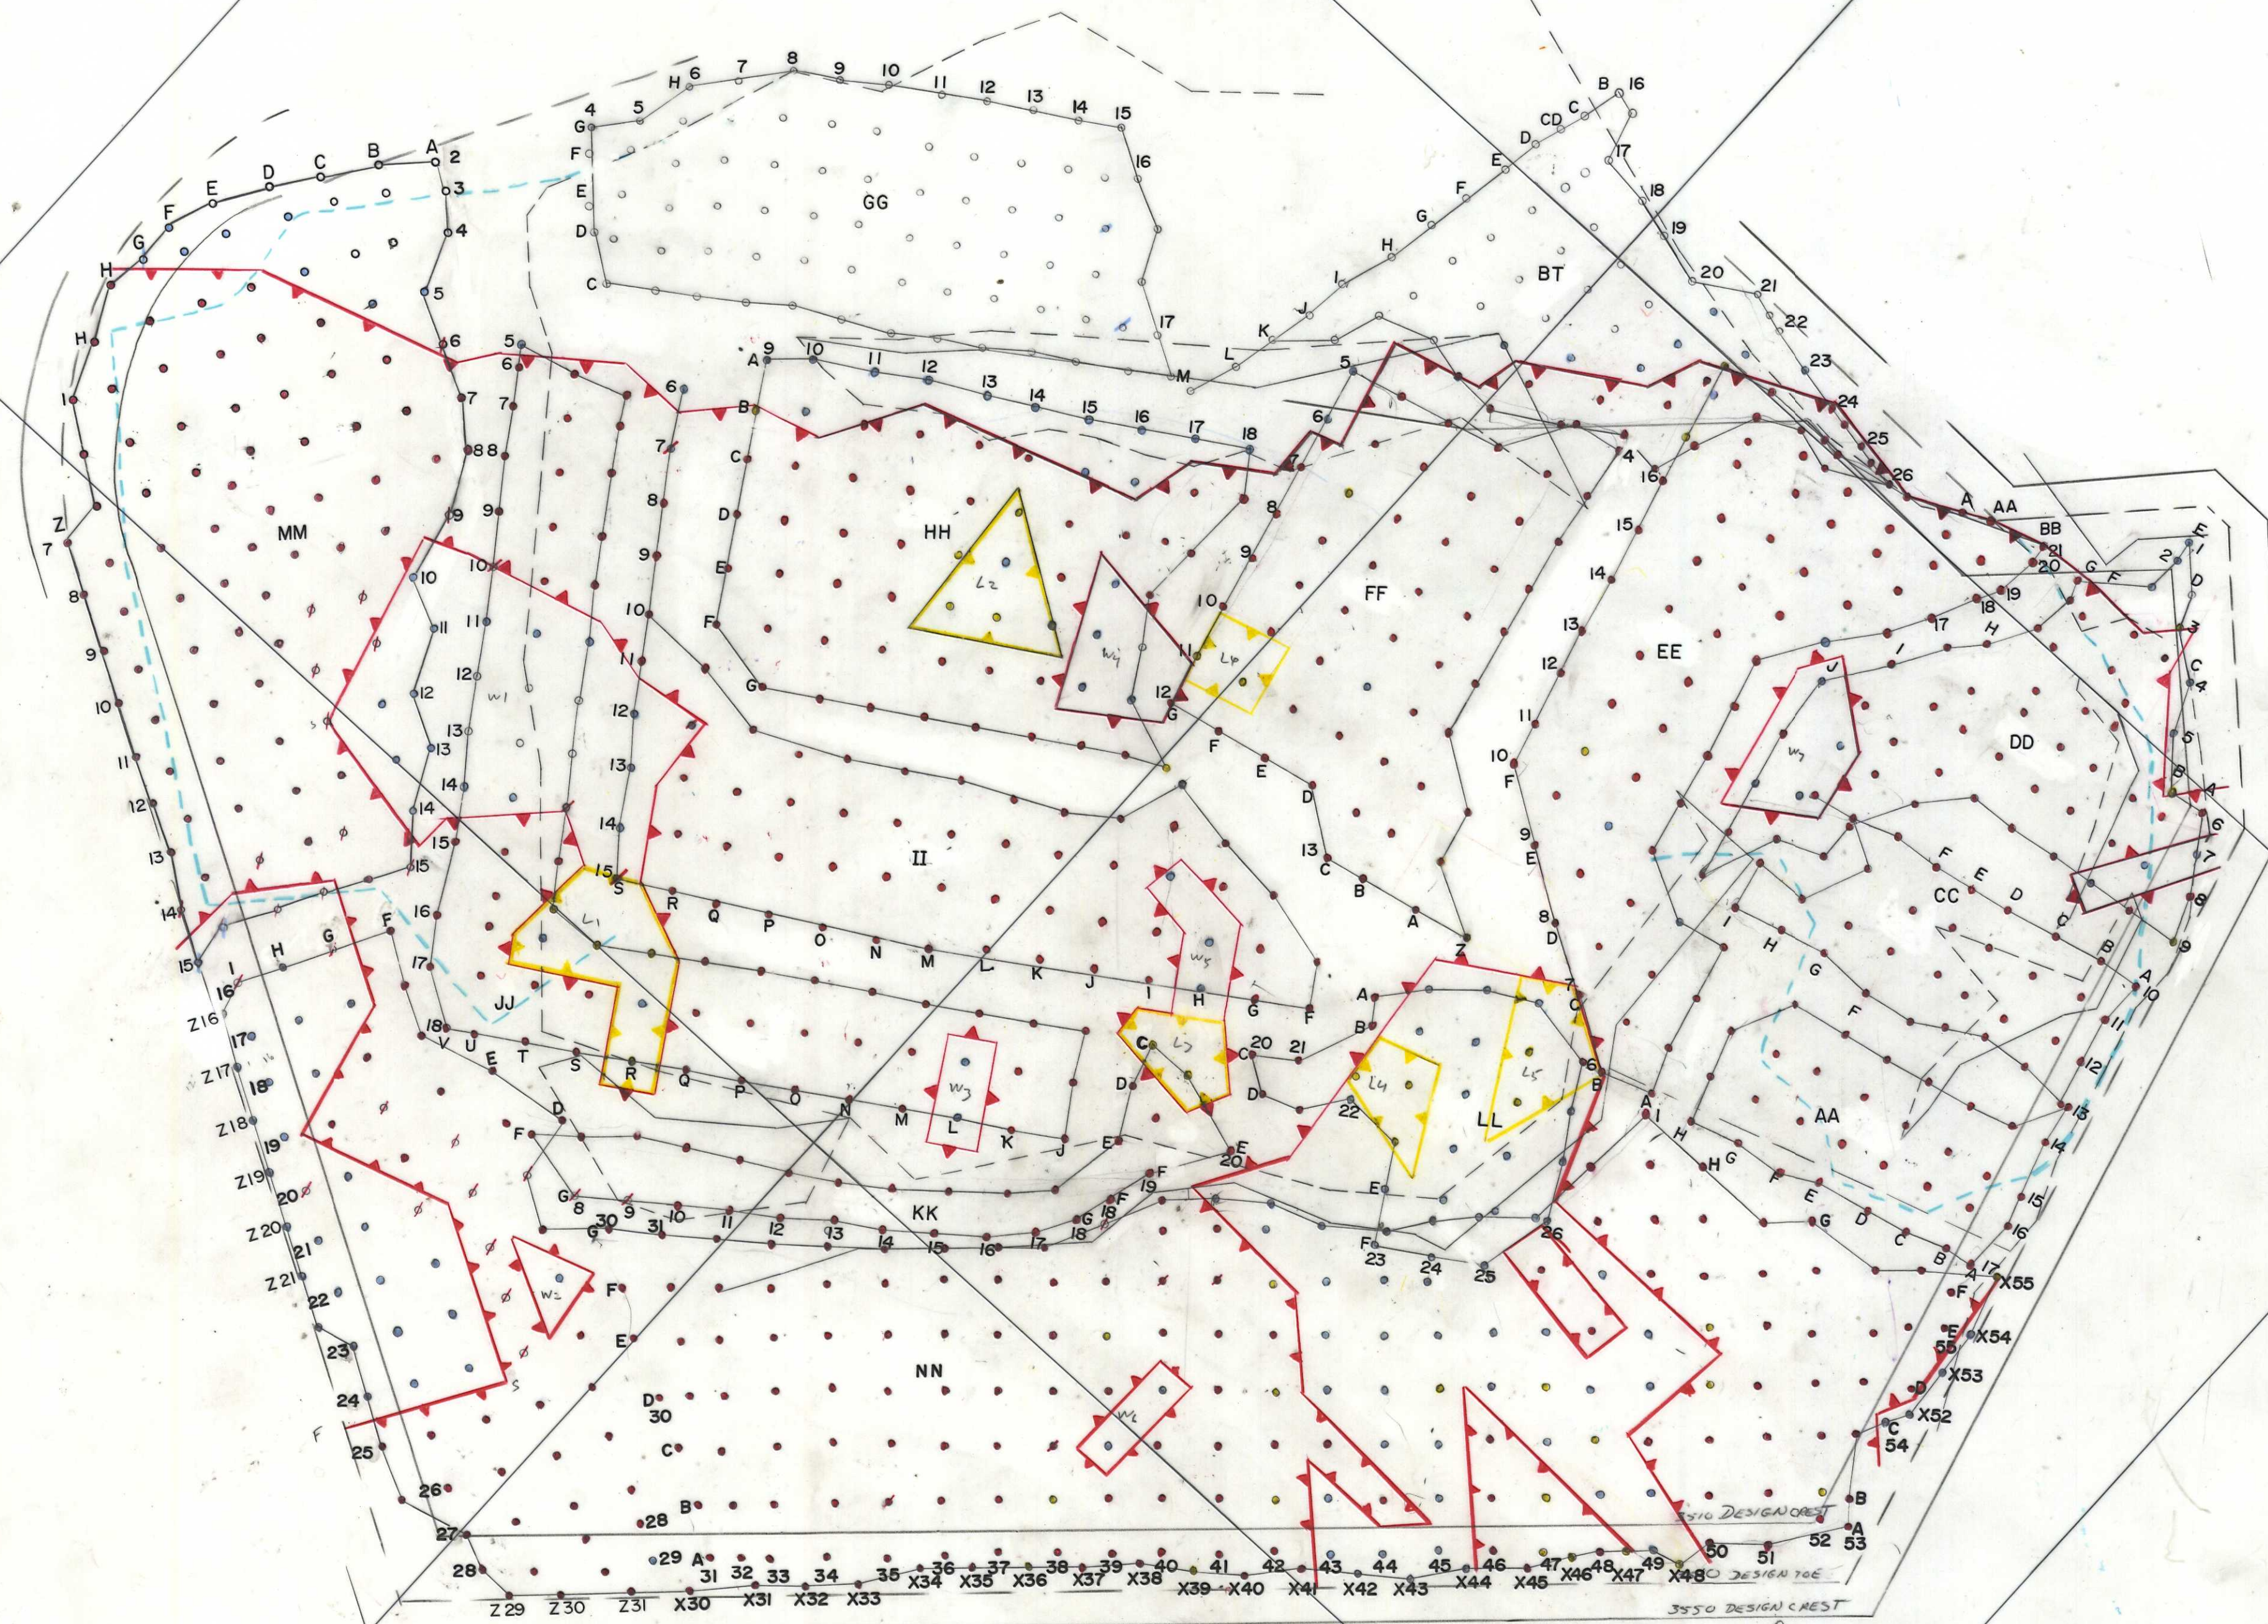

FARO PIT
BLASTHOLE MASTER
AY 3510

SCALE 1:600

005475

AY 3510

AY PHASE