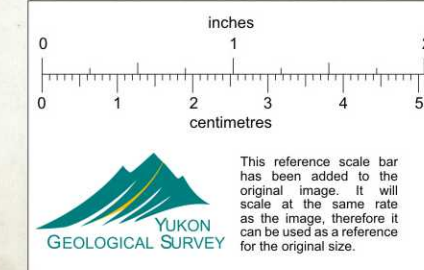

FARO PIT
BLASTHOLE MASTER
AY 3510

SCALE 1:600

005475

AY 3510

AY PHASE