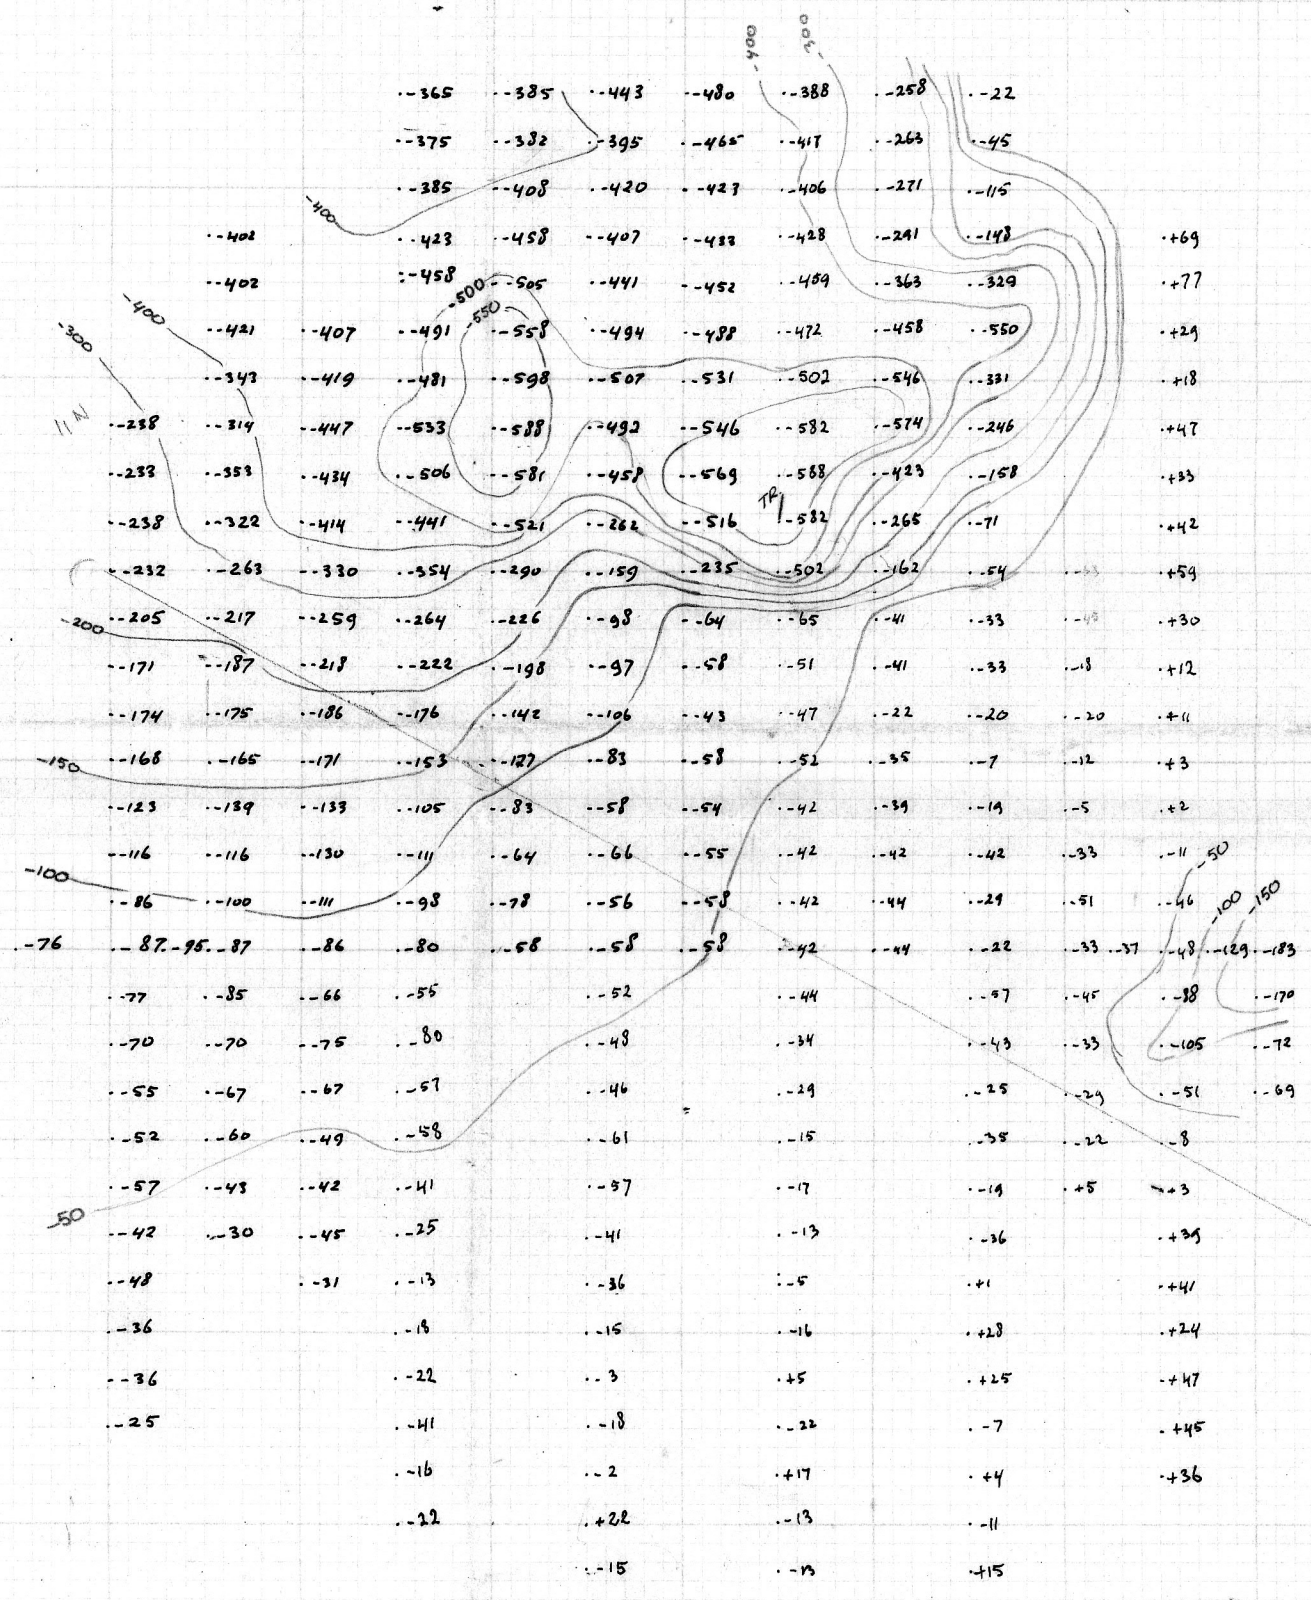

6E 10E 14E 18E 22E 26E 30E 34E 38E 42E

24N

20N

16N

12N

8N

4N

NORTH

B.L.

4S

8S

12S

S.B.L.

16S

77.8
31120

Little Salmon Property Y.T.
Self Potential Survey
Scale 1 inch = 400 feet
Contour Interval: 50 Millivolts