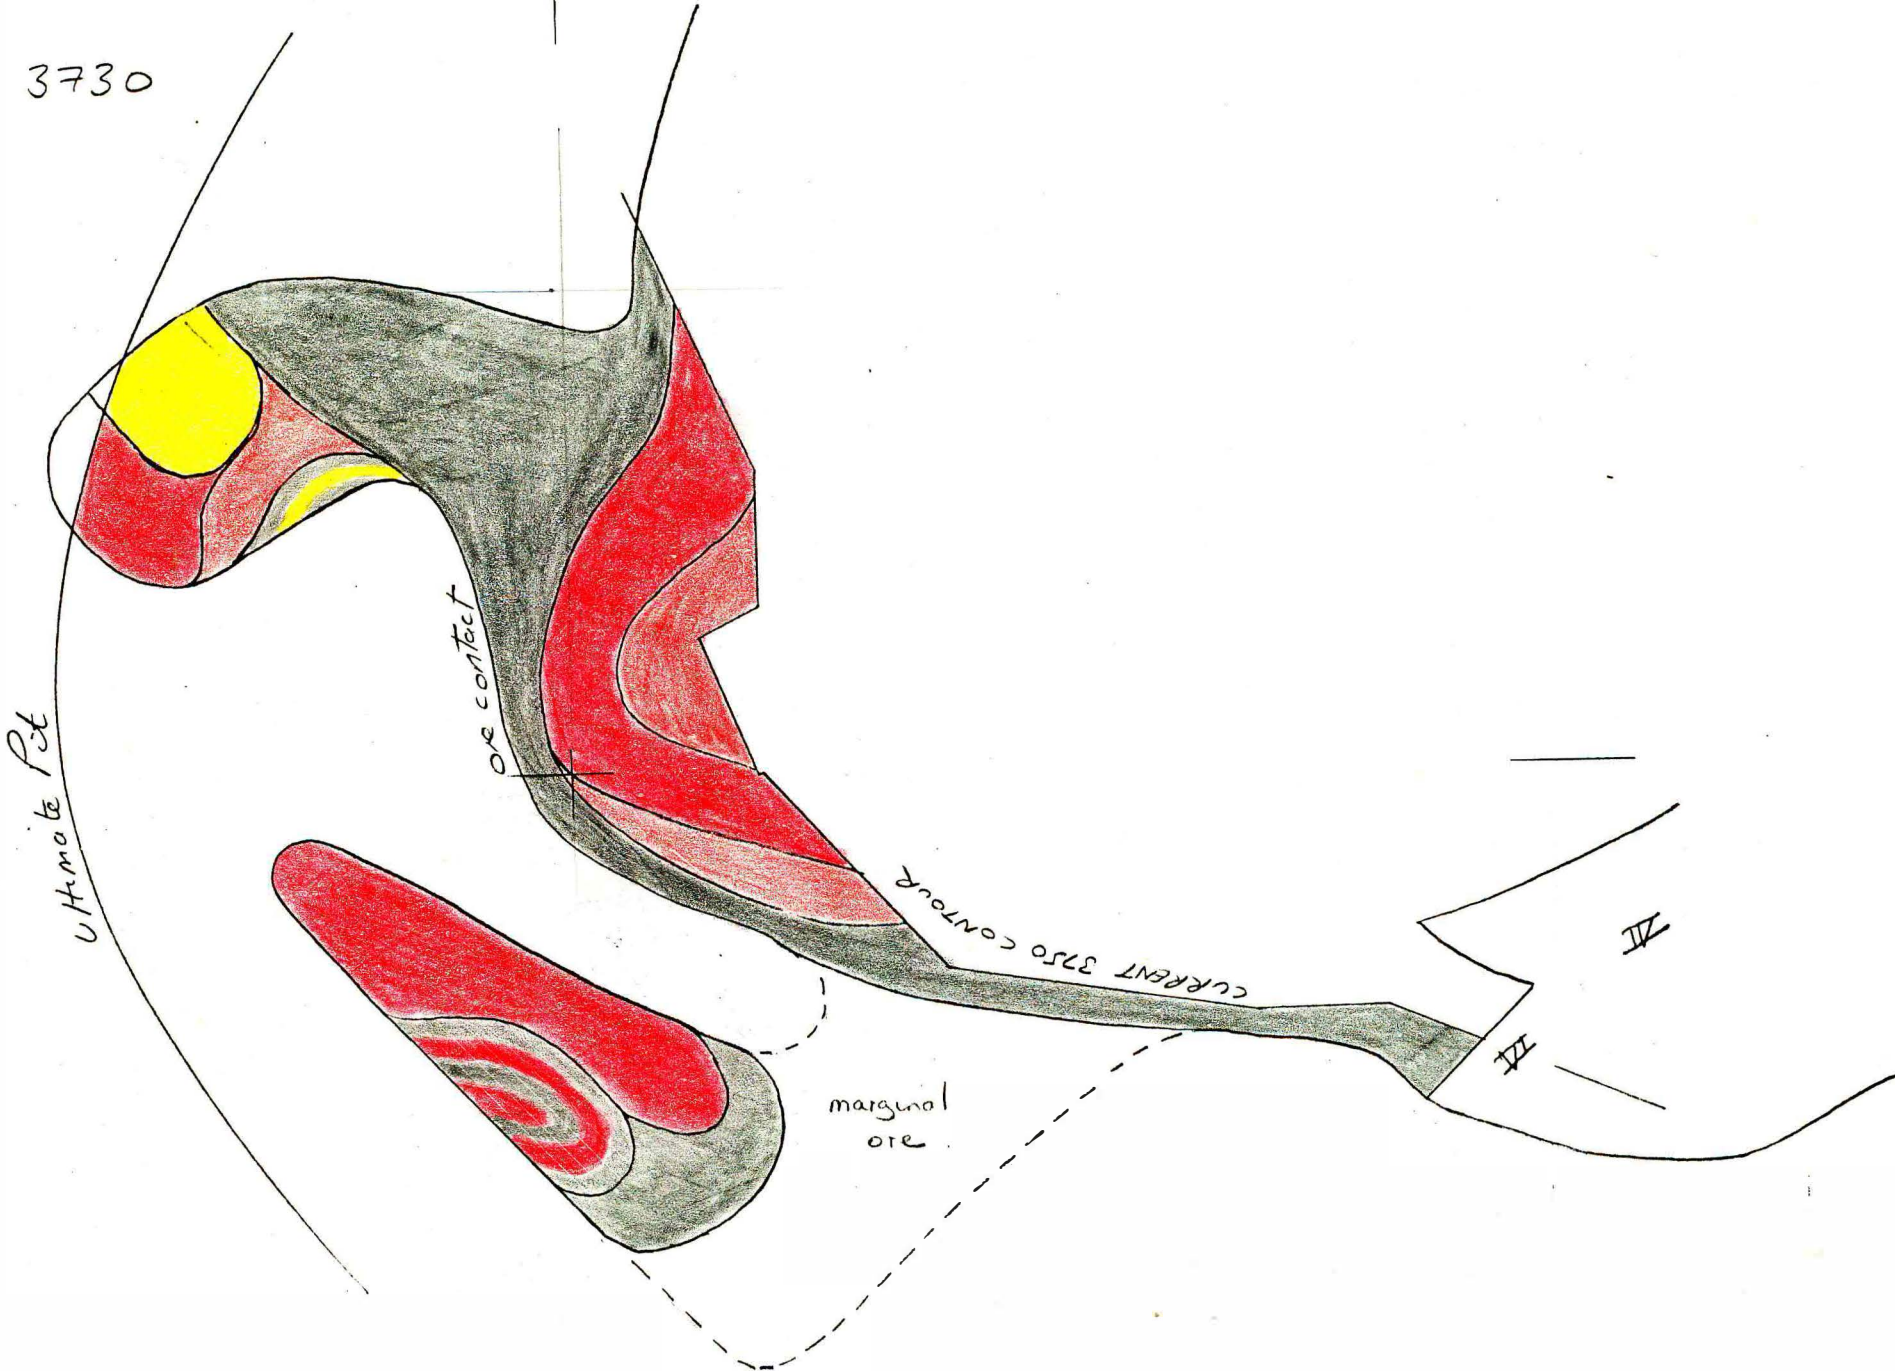

3730

ultimate pit

ore contact

CURRENT 3750 CONTOUR

marginal ore

IV

VI

006212  
FARO

3710

3690

3670

RAMP

3650

3630