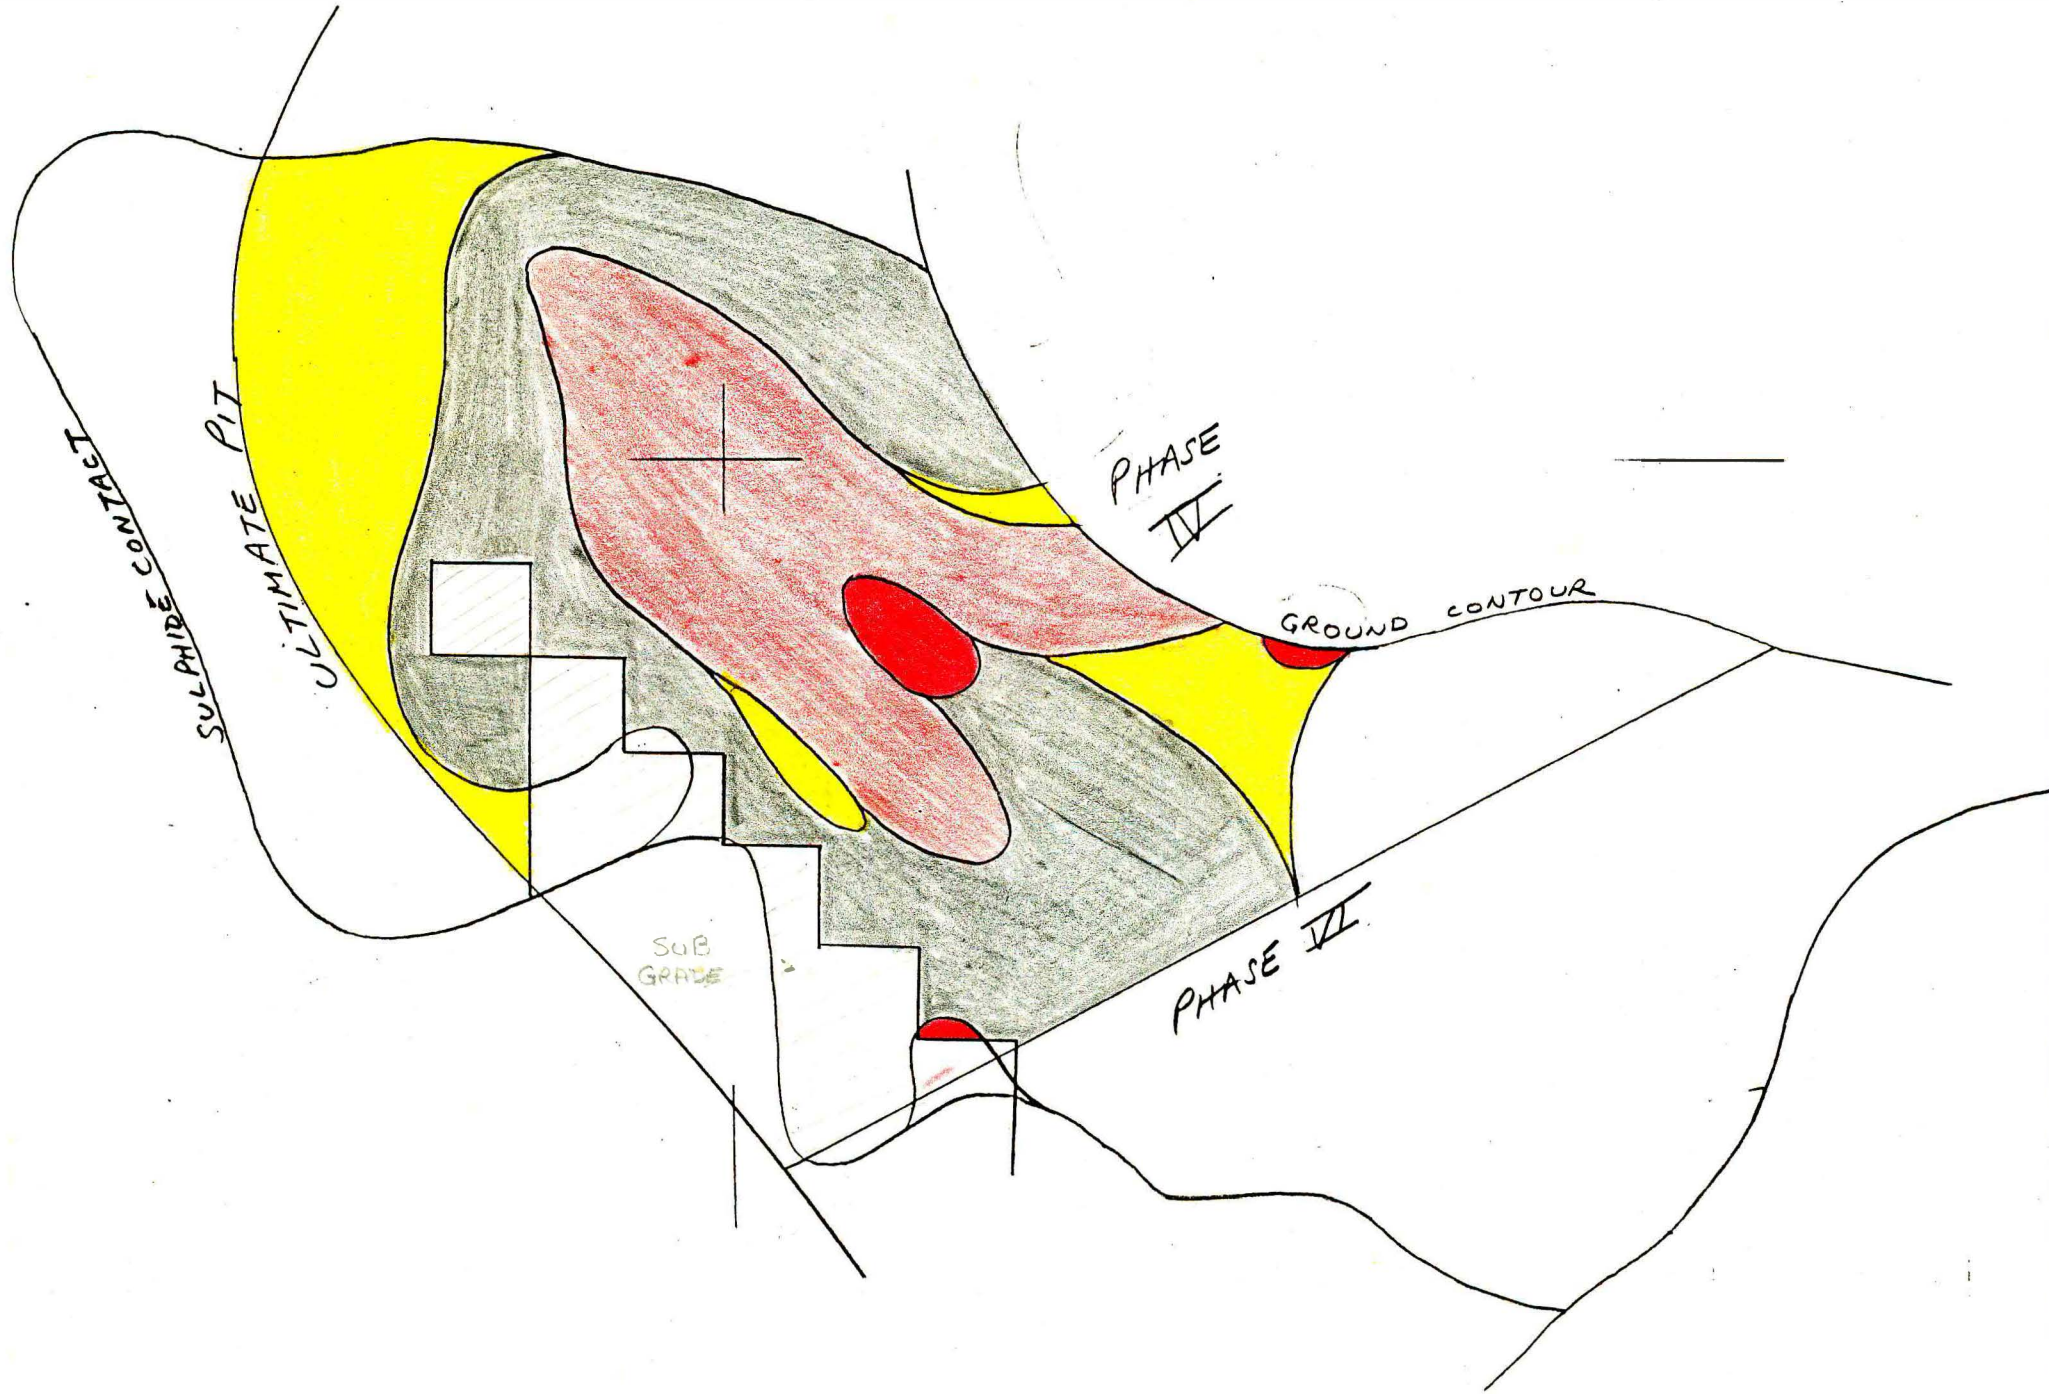

3730

ultimate pit

ore contact

CURRENT 3750 CONTOUR

marginal ore

IV

VI

006212  
FARO

3710

3690

3670

RAMP

3650

3630