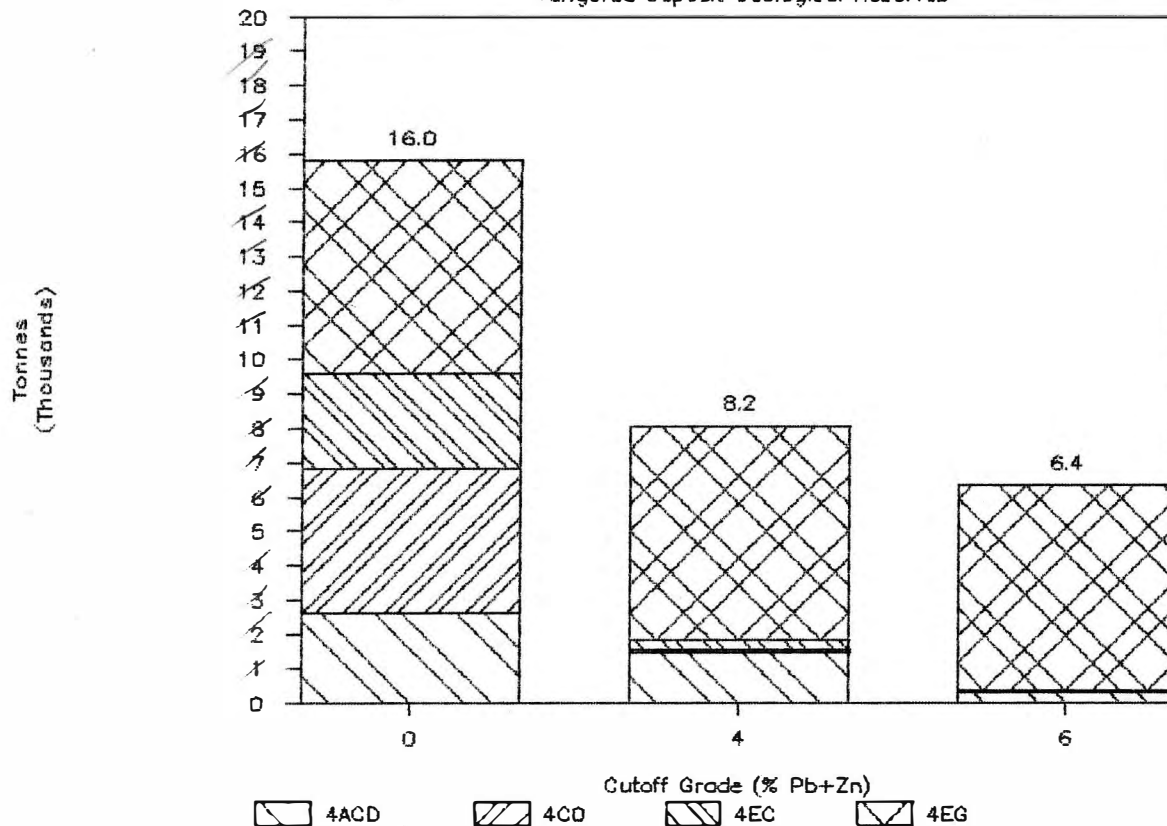

3630

007243

ORE TYPE DISTRIBUTION

Vangorda Deposit Geological Reserves

blue	4A	_____	grey	black
green	4C	_____	yellow	
Orange	4EC	_____	orange	
Red	4EG	_____	red	pink
	4E			