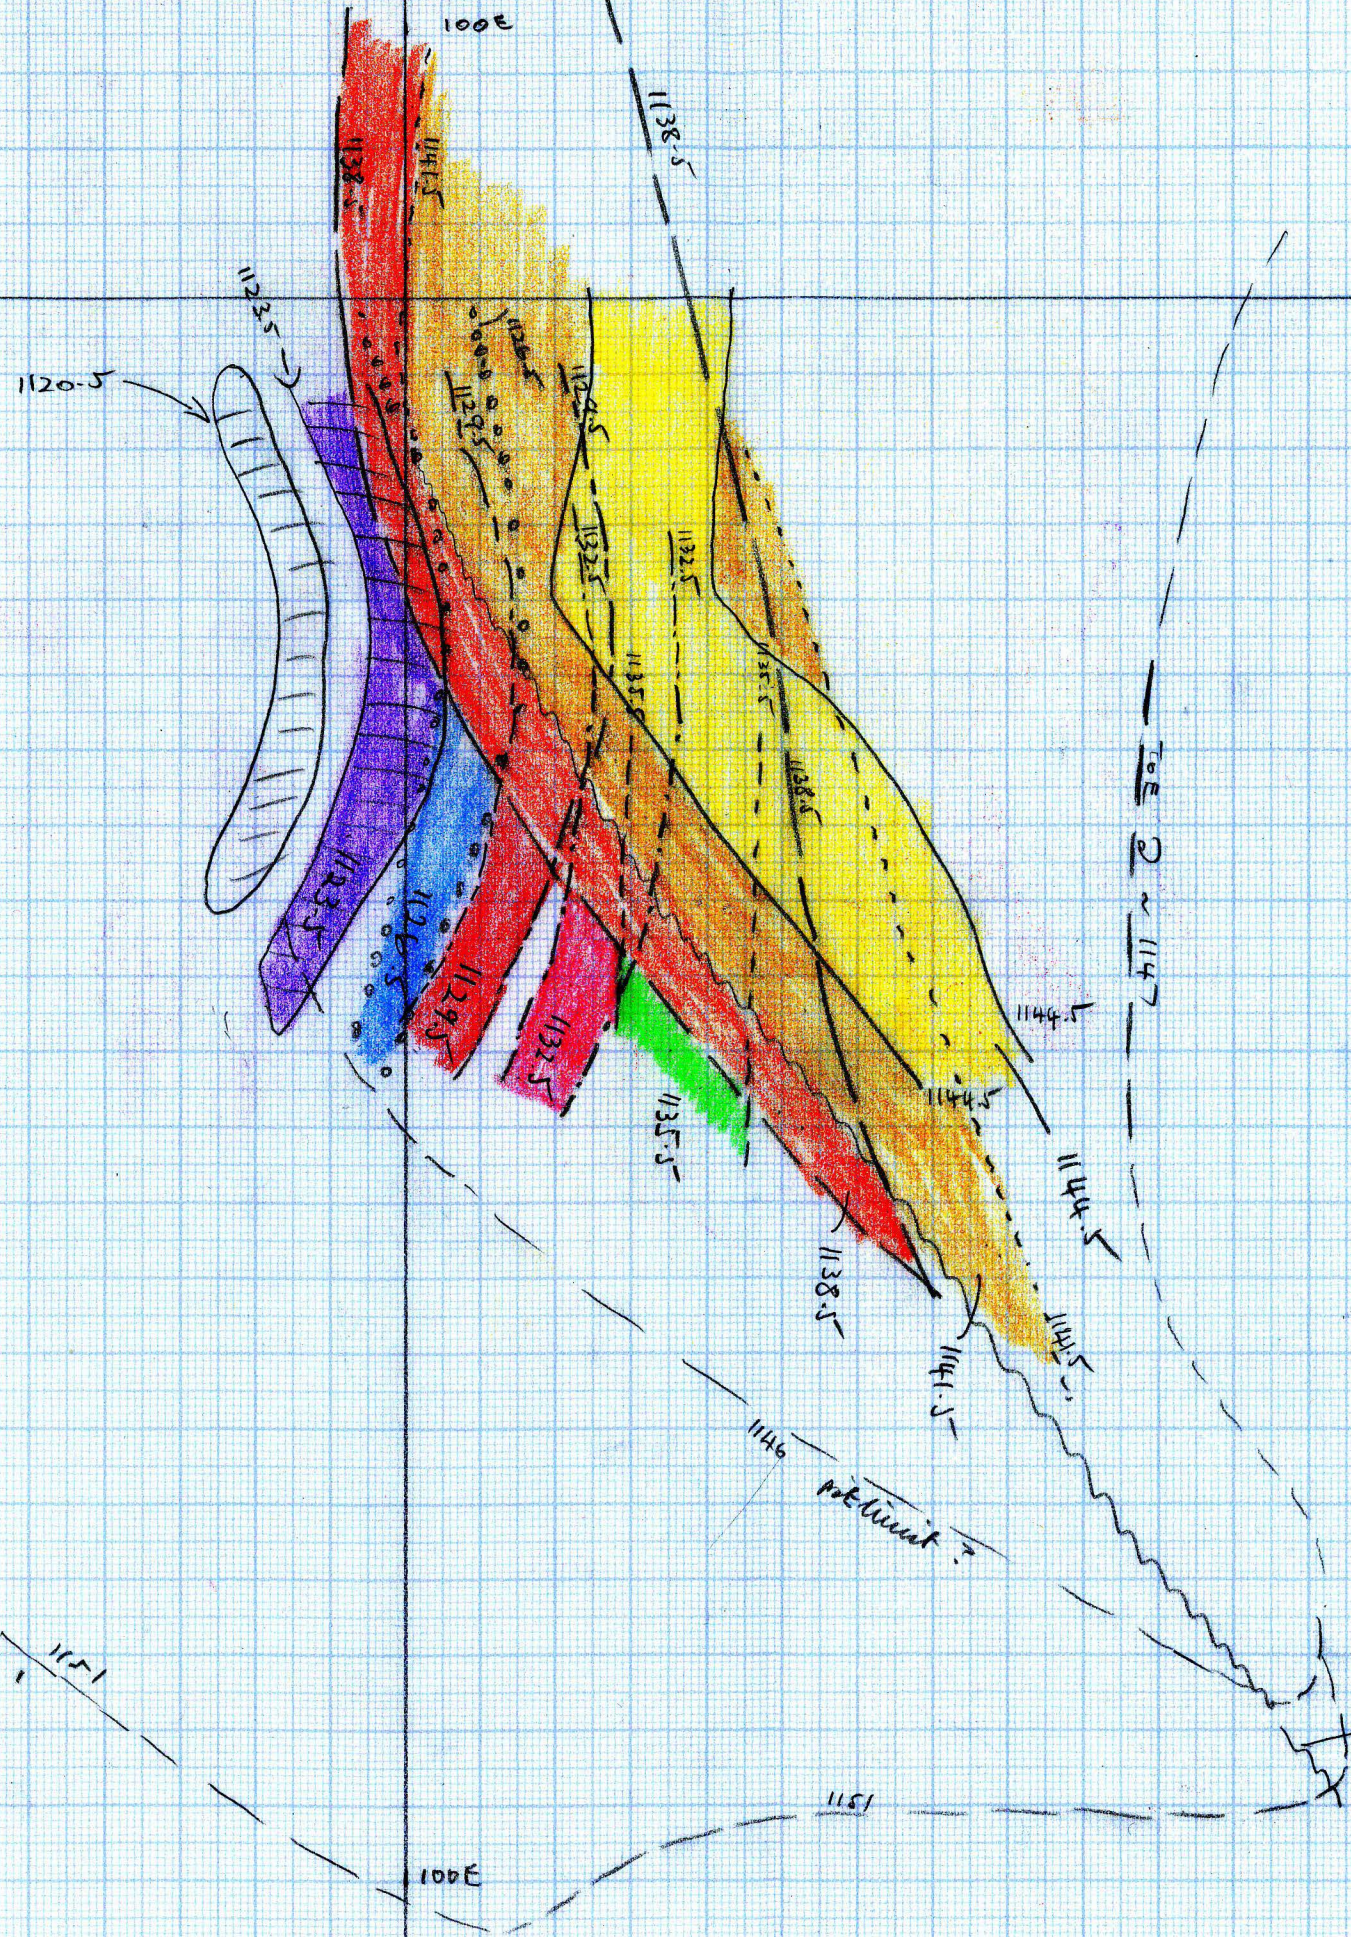

model N
VAN GOROA
1:500
SE Oct 1990

95N

- 1144.5
- 1141.5
- 1138.5
- 1135.5
- 1132.5
- 1129.5
- 1126.5
- 1123.5

007289