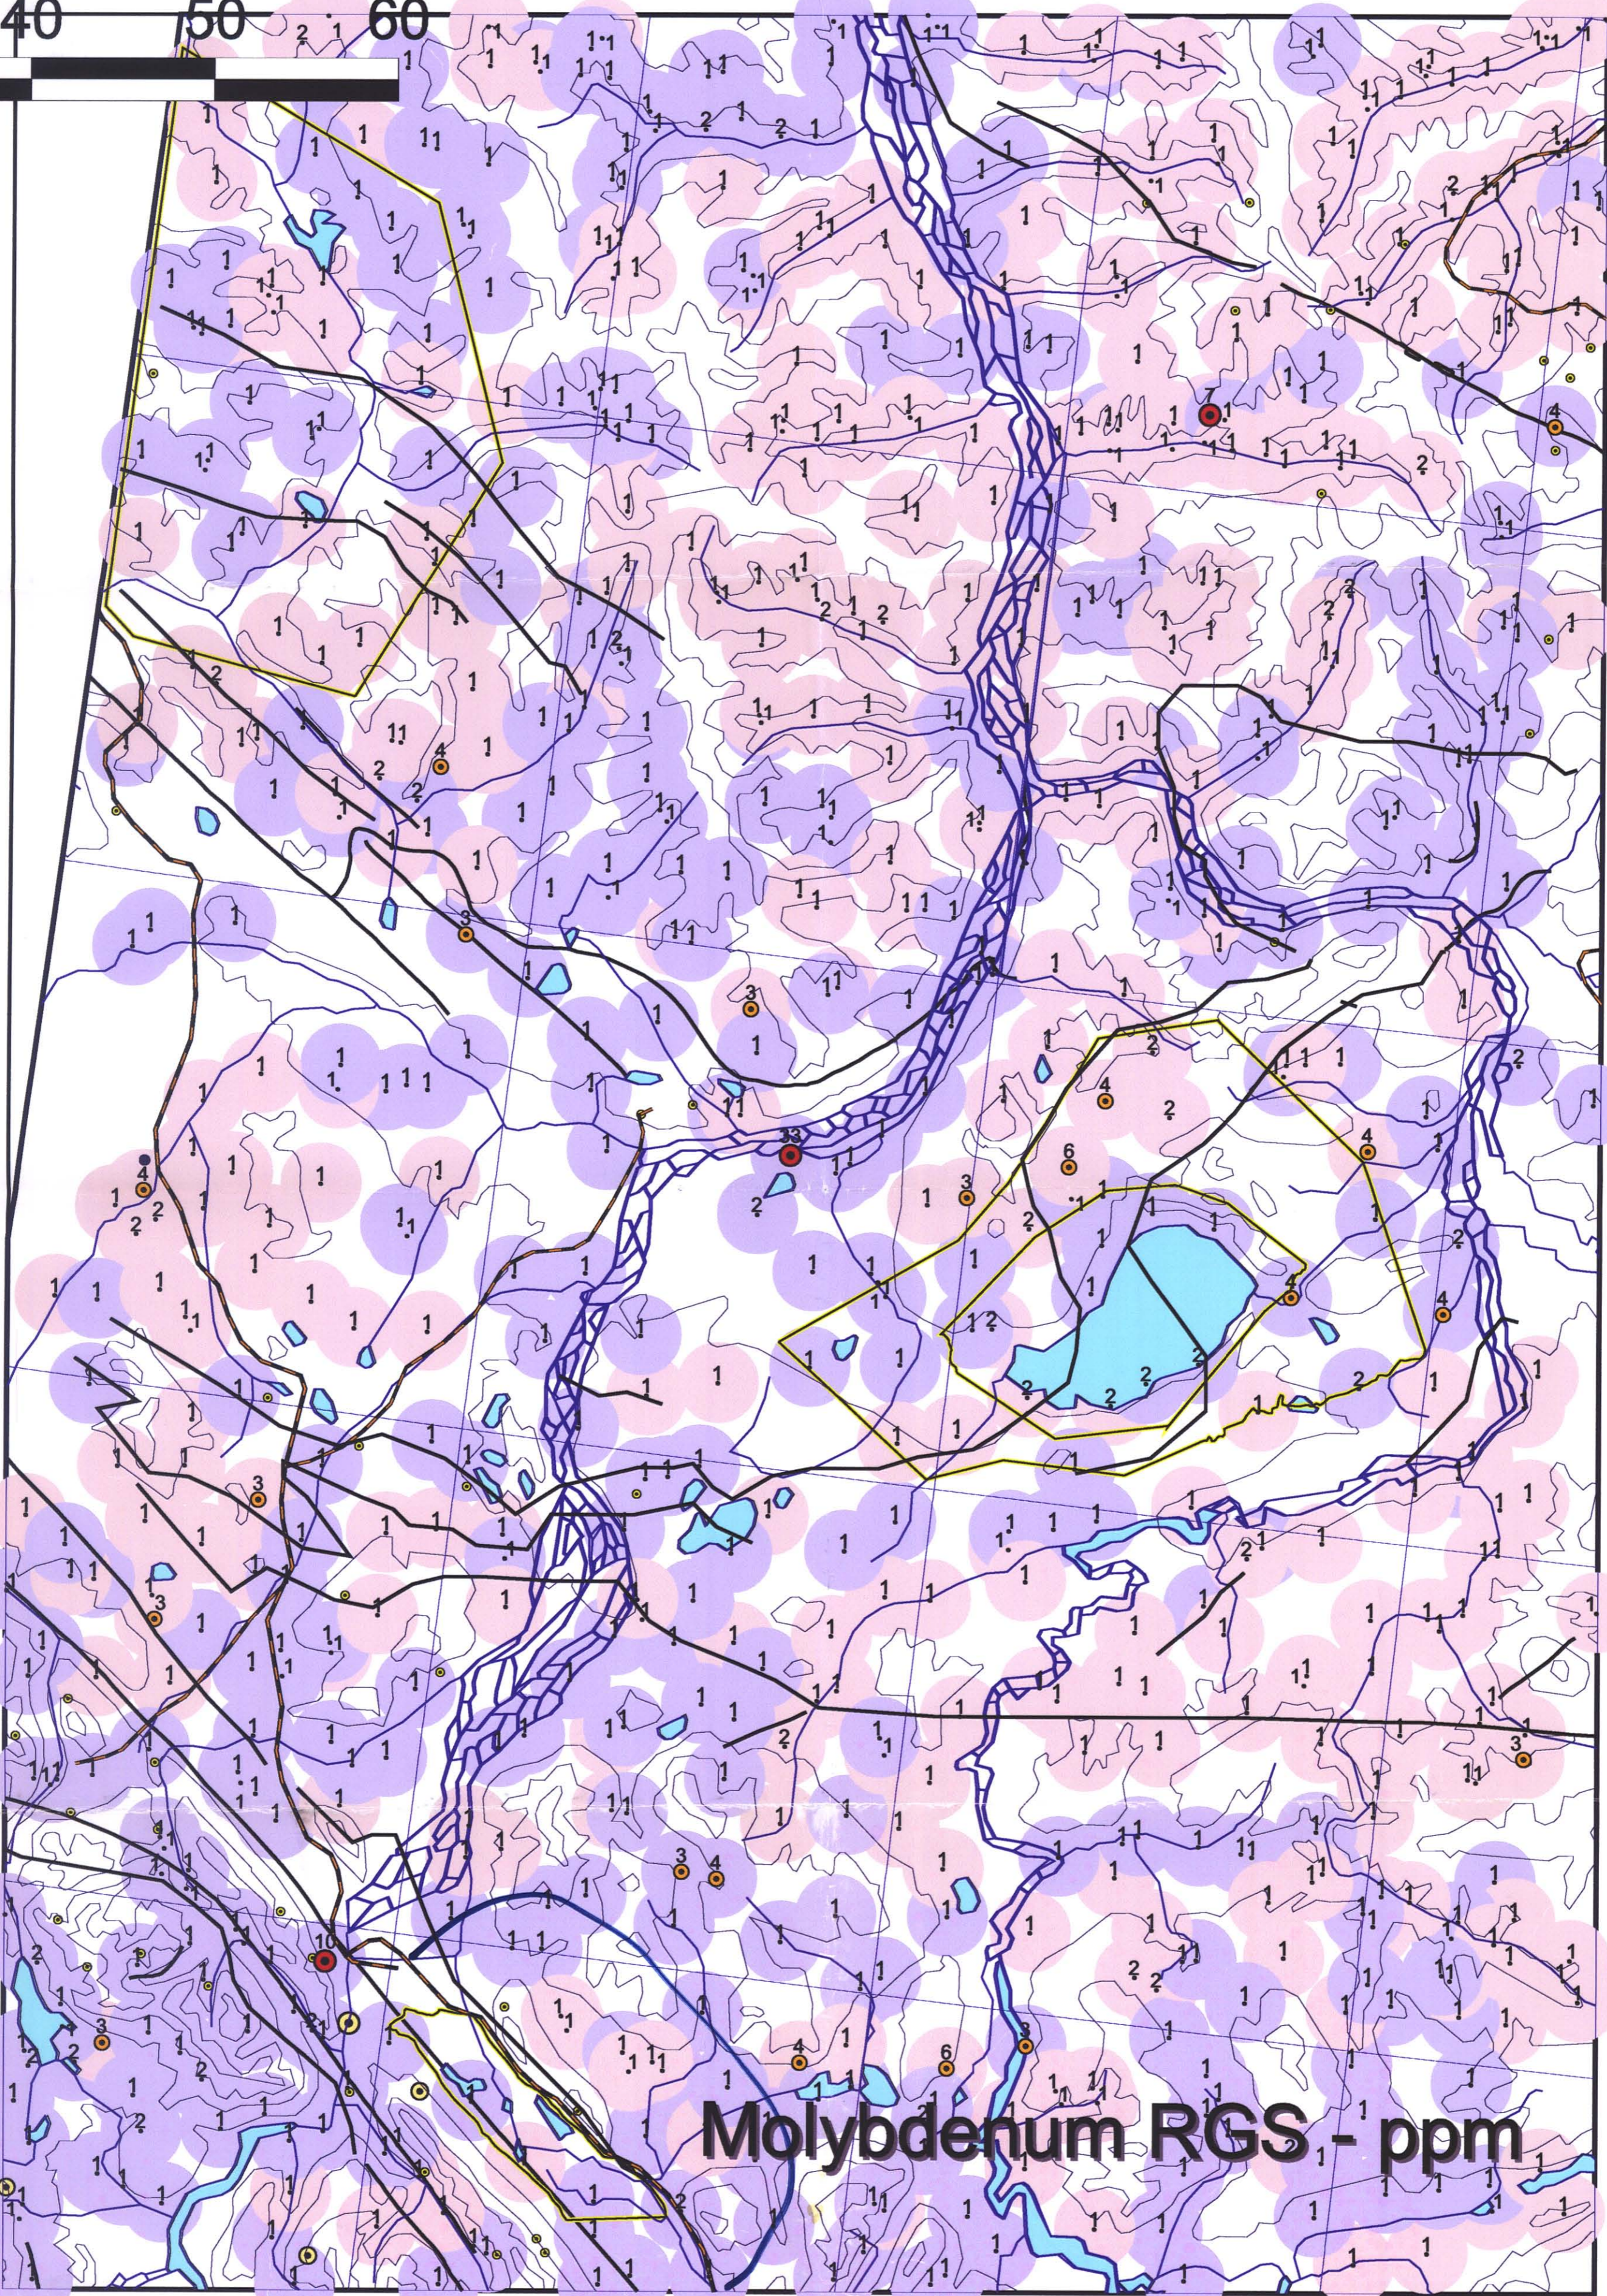

30 40 50 60

Molybdenum RGS - ppm

M2