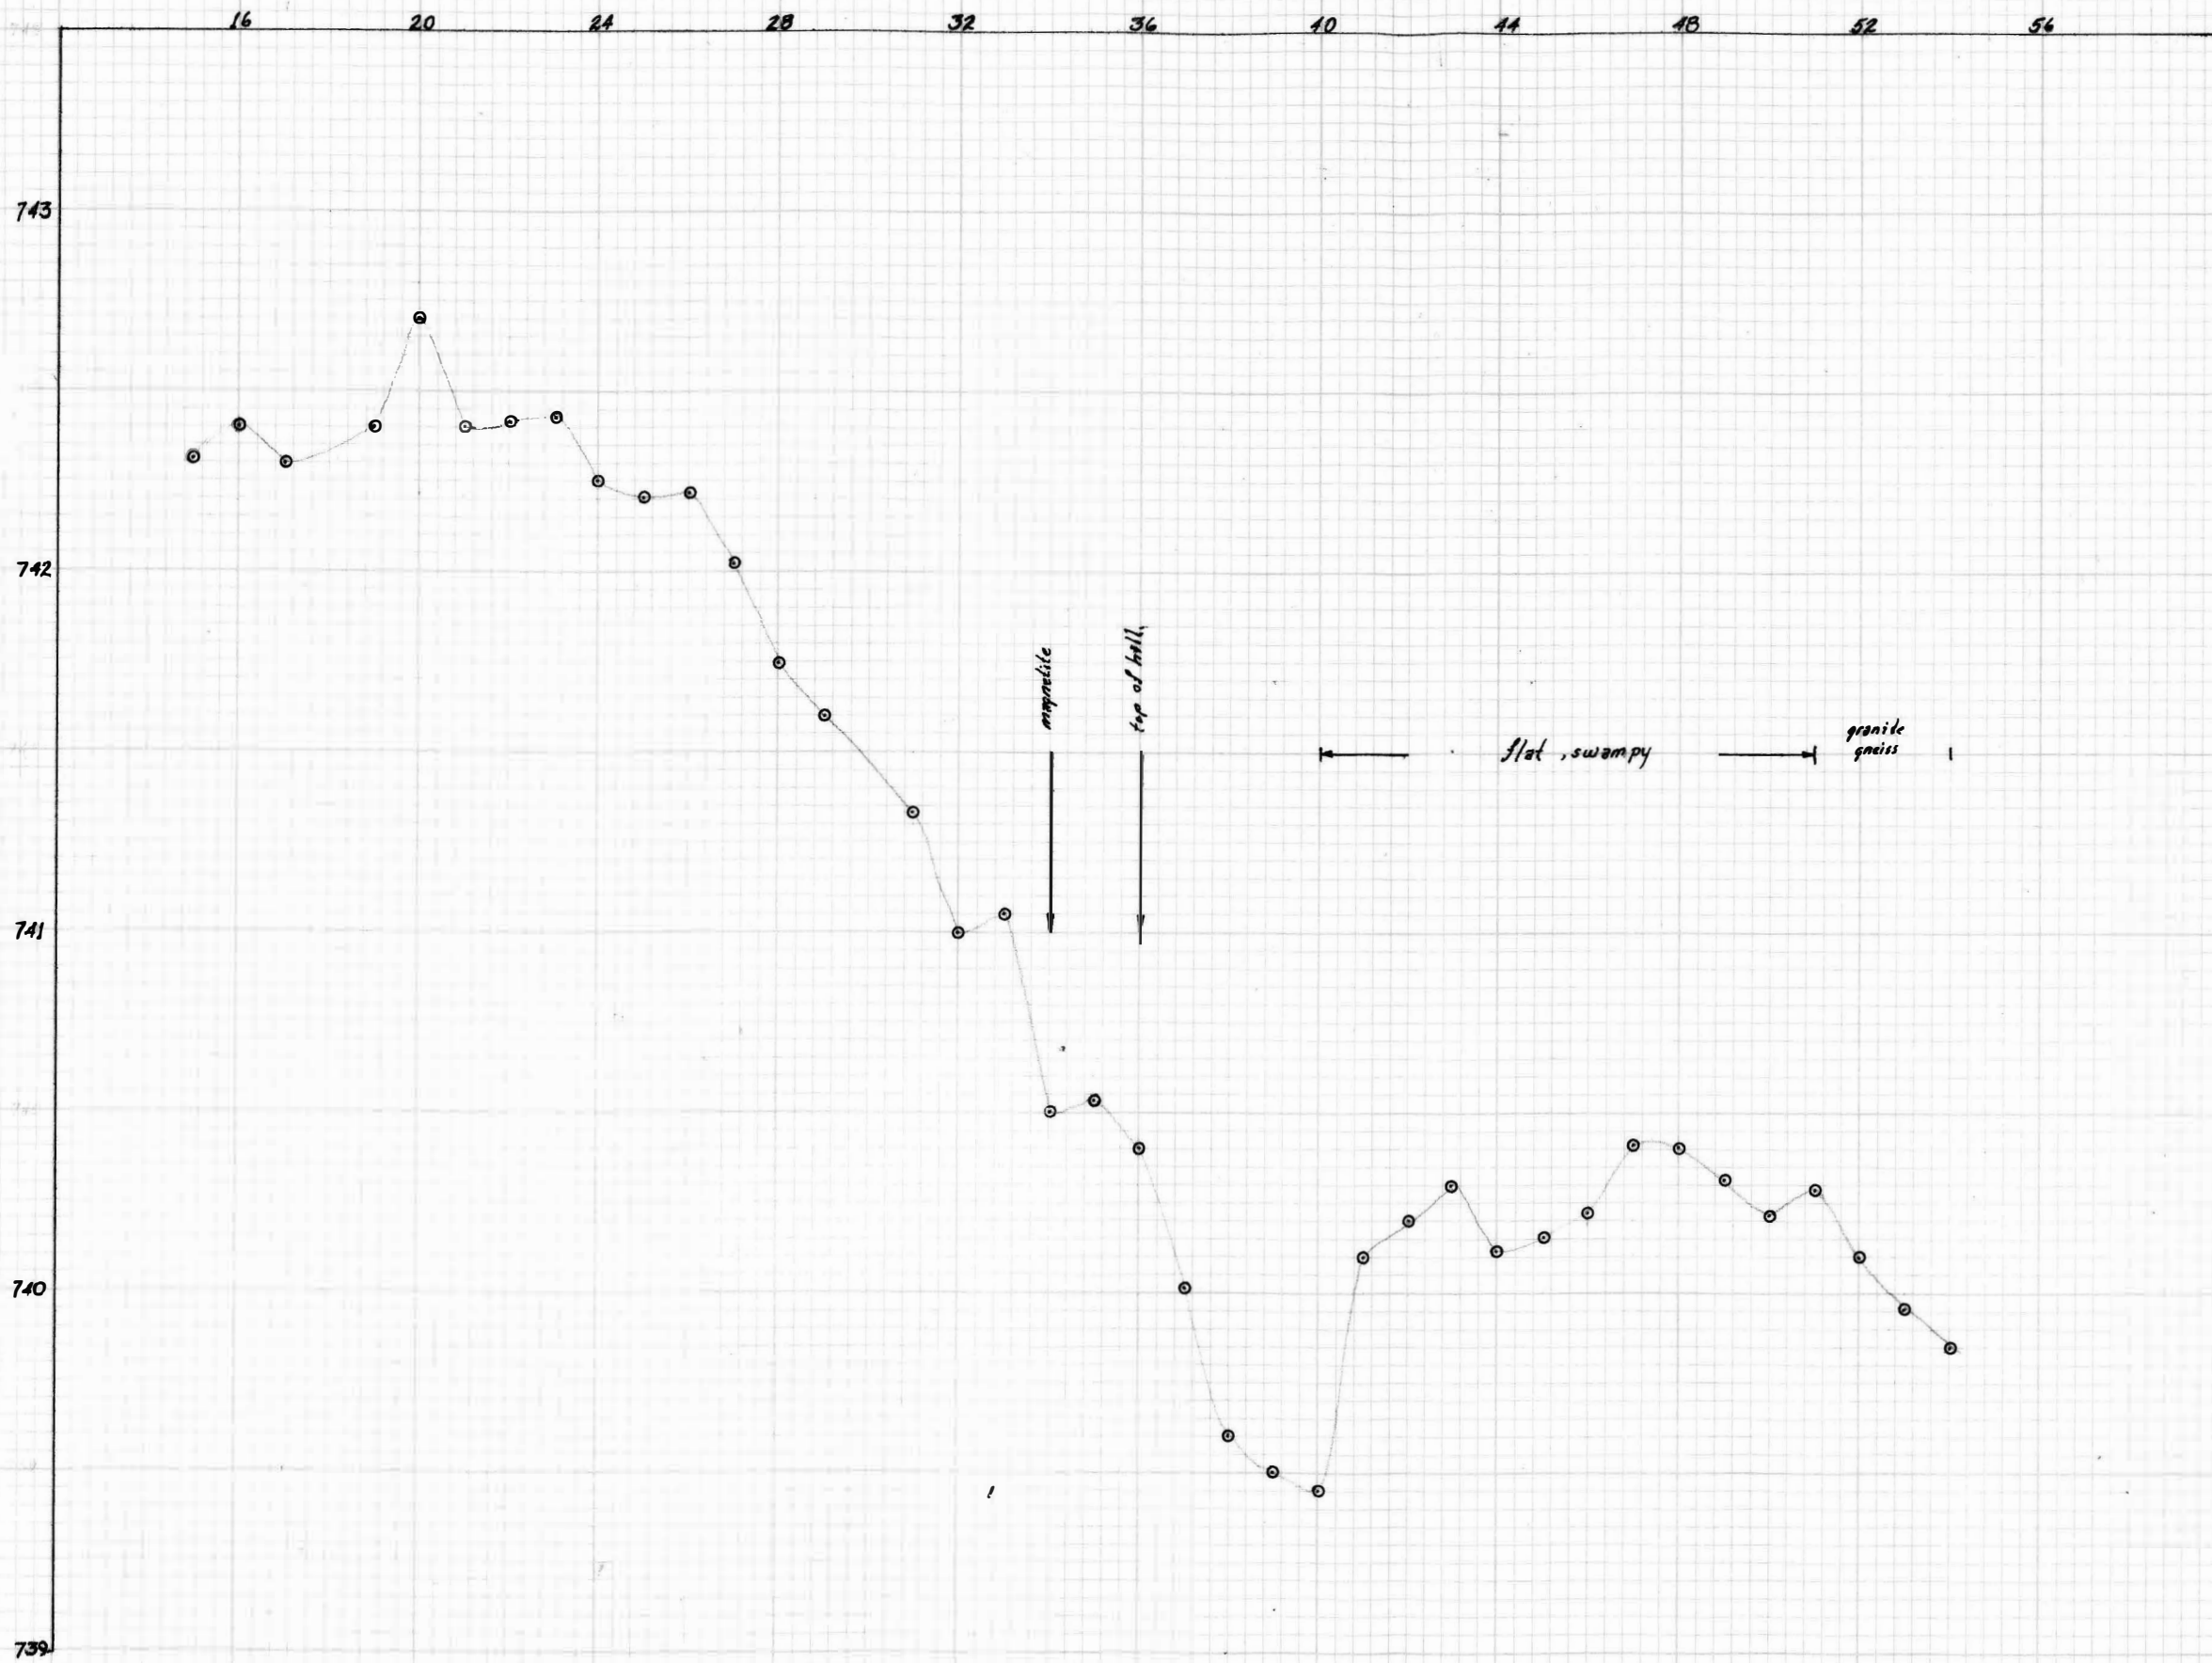

82+00 W

Granty Profiles
007738
Lyn Group

90 W

98 W

130 W

138 W

142 W

744 14N 16 20 24 28 32 36 40 44 48 52 56 60 64 68 72

146 W

150 W

154 W

162 W

166 W

174 W

178 W

118 W

738

134 W

744 12 16 20 24 28 32 36 40 44 48 52 56 60 64 68