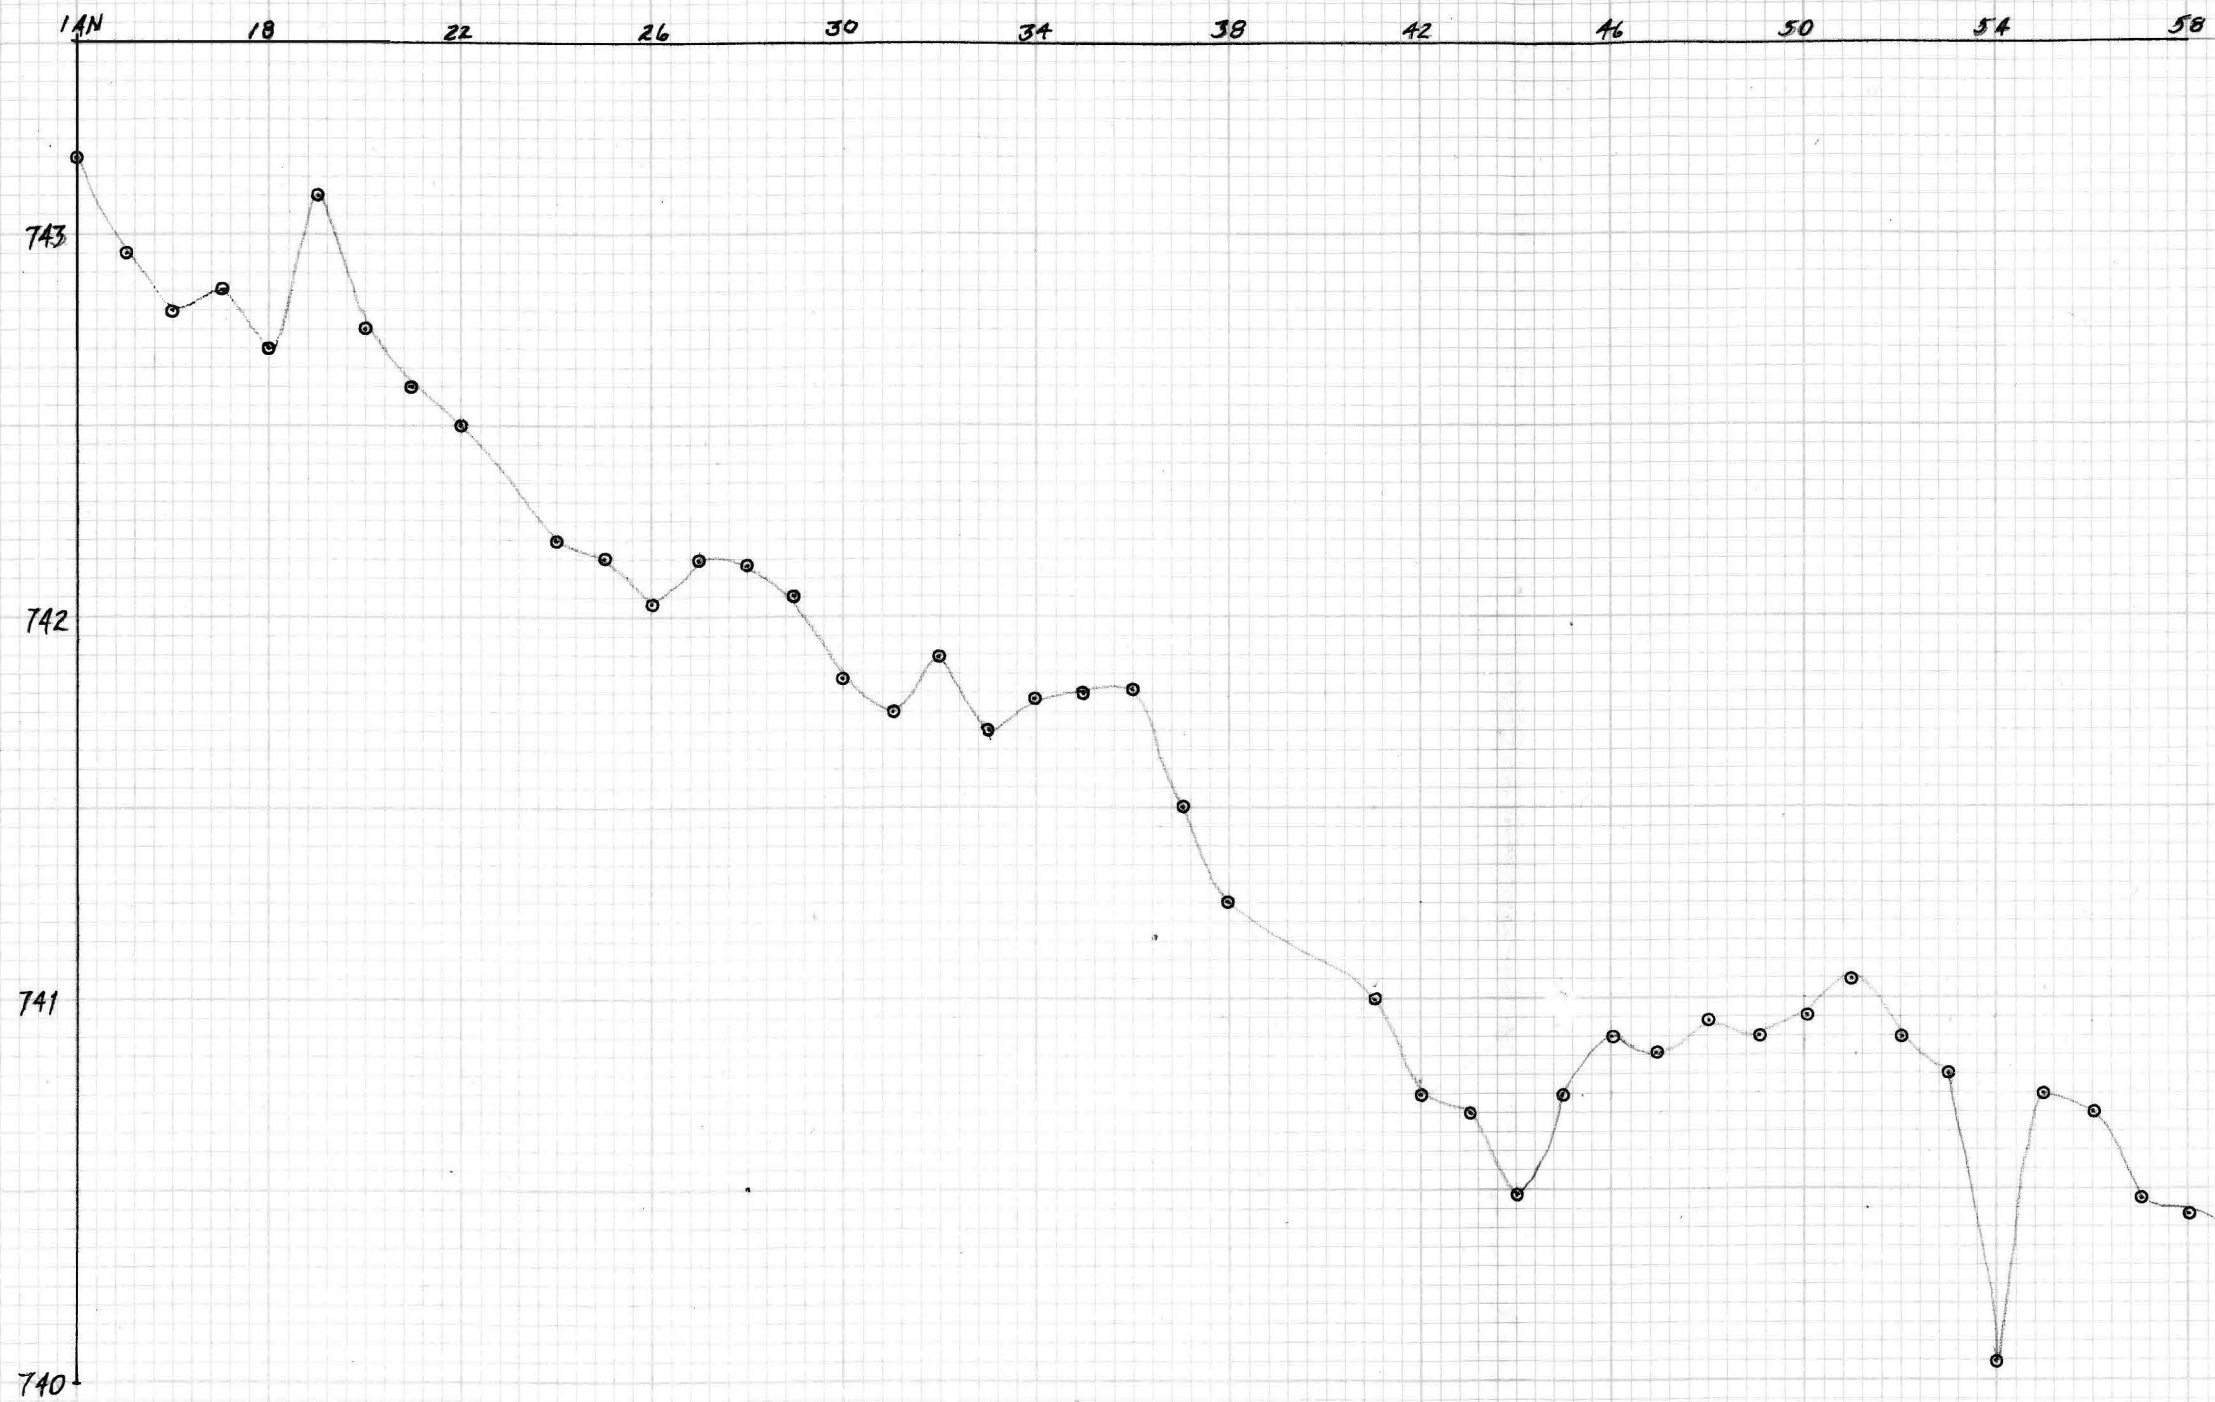

82+00 W

Granty Profiles
007738
Lyn Group

90 W

98 W

130 W

138 W

142 W

744 14N 16 20 24 28 32 36 40 44 48 52 56 60 64 68 72

146 W

150 W

154 W

162 W

166 W

174 W

178 W

118 W

738

134 W

744 12 16 20 24 28 32 36 40 44 48 52 56 60 64 68