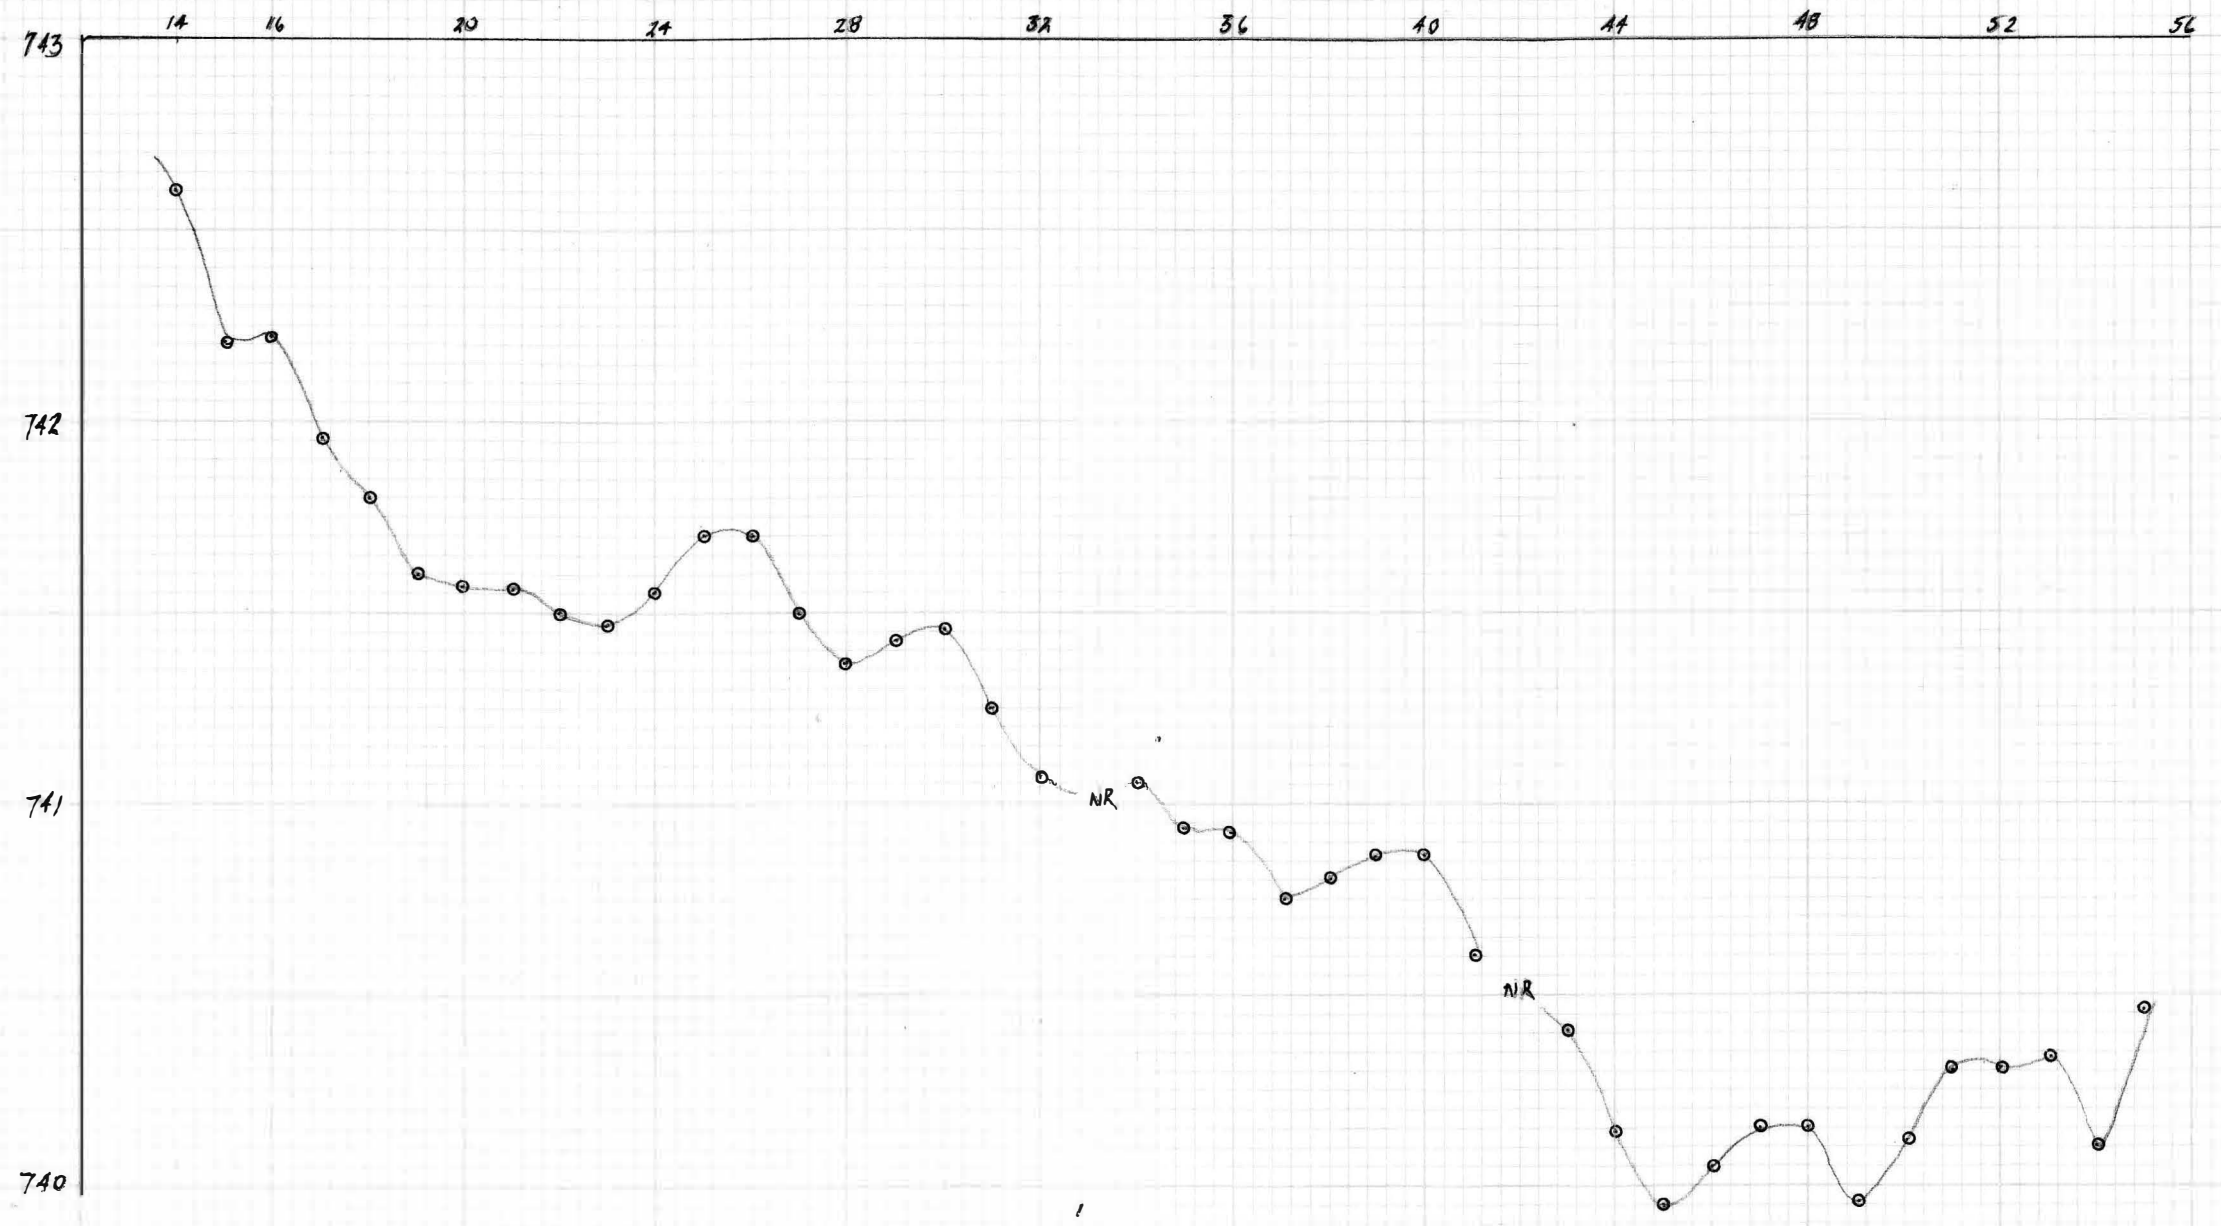

82+00 W

Granty Profiles
007738
Lyn Group

90 W

98 W

130 W

138 W

142 W

744 14N 16 20 24 28 32 36 40 44 48 52 56 60 64 68 72

146 W

150 W

154 W

162 W

166 W

174 W

178 W

118 W

738

134 W

744 12 16 20 24 28 32 36 40 44 48 52 56 60 64 68