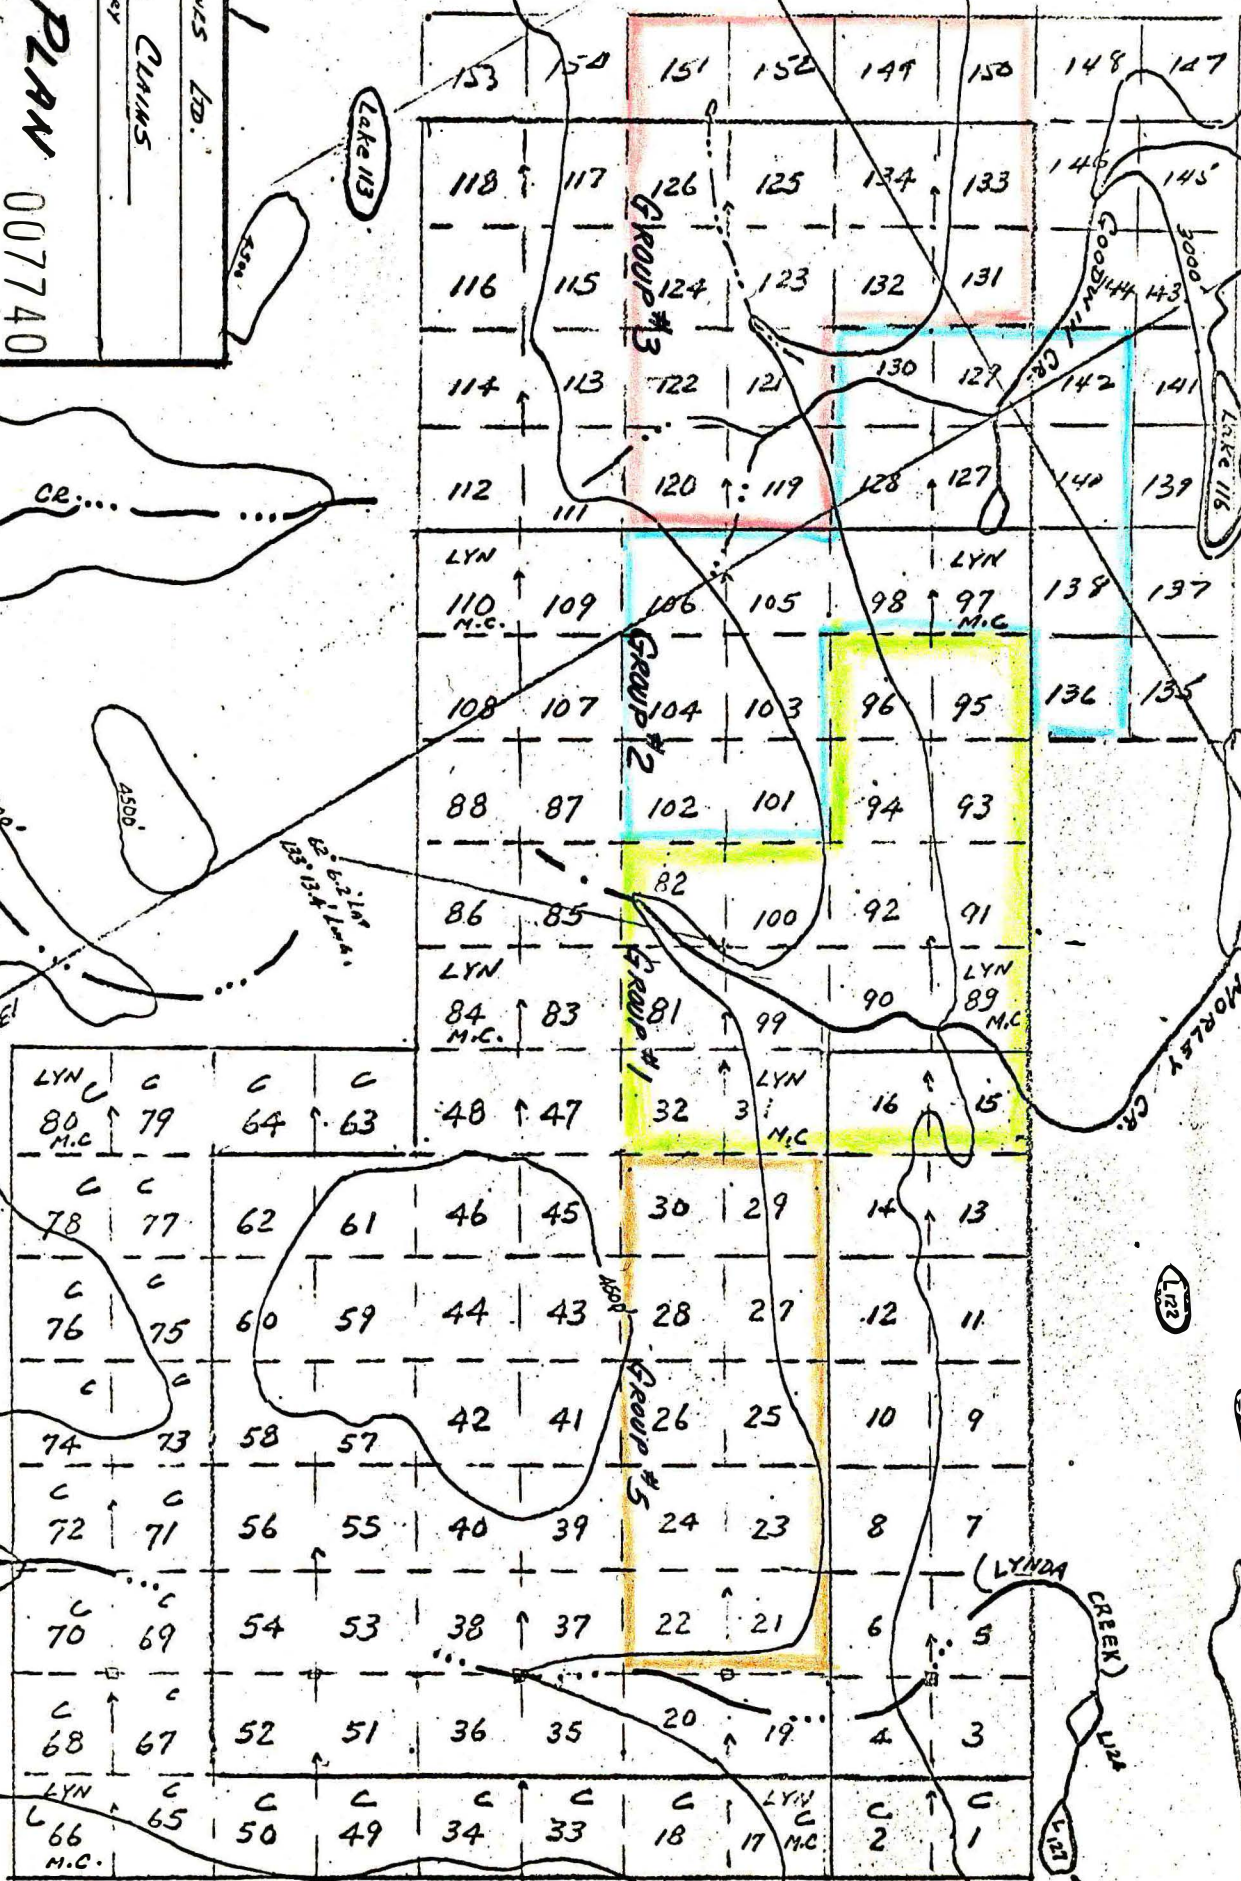

SCALE : 1" = 1/2 MI.  
 DATE : NOV. 17, 1972

# GROUPING PLAN 007740

LYN GROUP MINERAL CLAIMS  
 ADDISON MINES LTD.

TRUE

LYN 80 M.C.	C	C	C	C	48	47	32	3	16	15
78	77	62	61	46	45	30	29	14	13	
76	75	60	59	44	43	28	27	12	11	
74	73	58	57	42	41	26	25	10	9	
72	71	56	55	40	39	24	23	8	7	
70	69	54	53	38	37	22	21	6	5	
68	67	52	51	36	35	20	19	4	3	
LYN 66 M.C.	C	C	C	C	C	C	LYN 18 M.C.	C	C	C
	65	50	49	34	33	18	17	2	1	