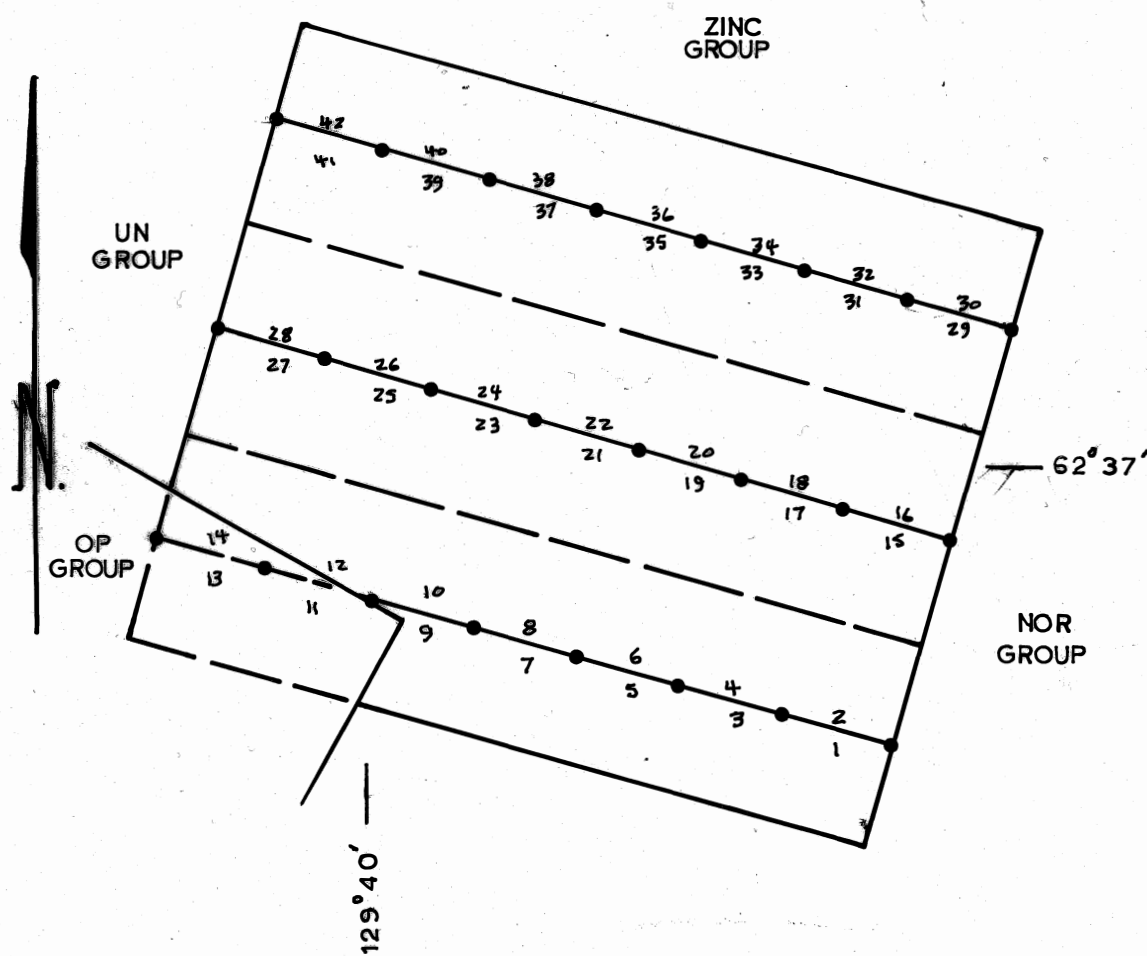

DYNASTY EXPLORATIONS LTD.

PREVO GROUP claim sketch

scale: 1 in. = 1/2 mi.

LEGEND

- CLAIM LINE
- CLAIM POST
- $\frac{1}{2}$ CLAIM NAME

FIGURE: 2
(N.T.S.: 105 I-12)