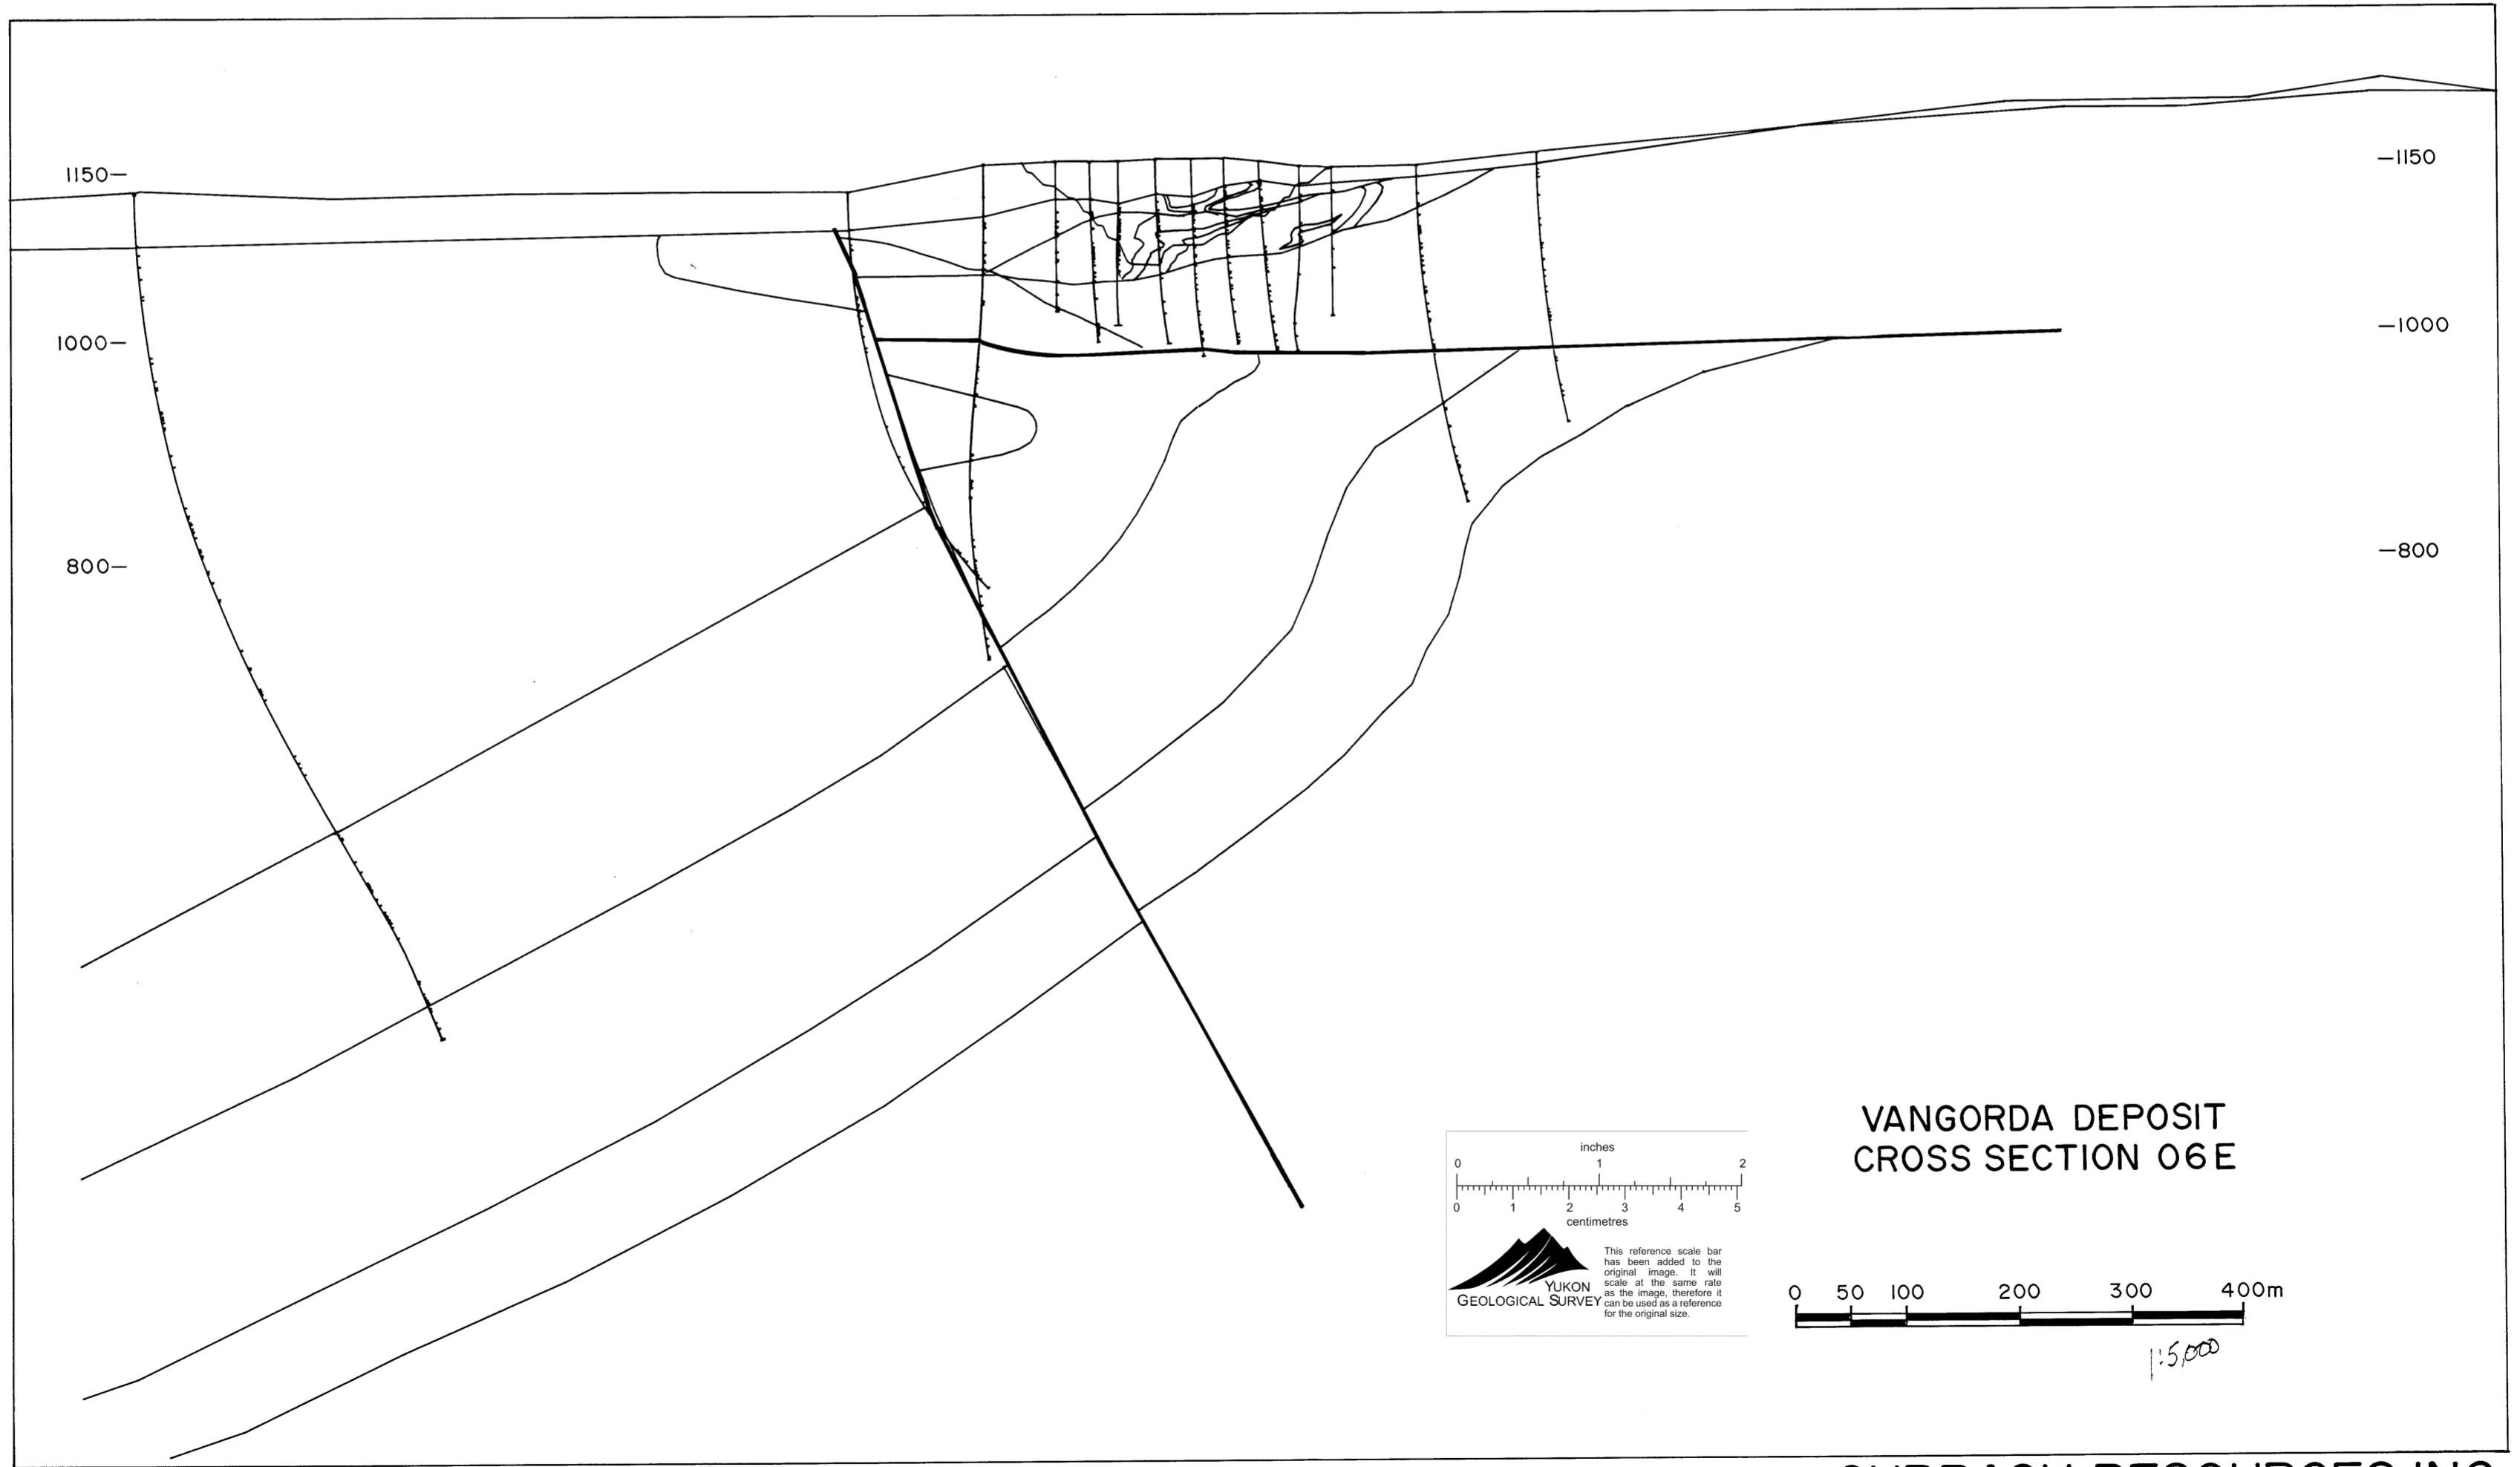

AN-UA-90-041  
042

HF 3-206

AN-UA-90-042

VANGORDA DEPOSIT  
CROSS SECTION 06E

0 50 100 200 300 400m

1:5,000

008487

CURRAGH RESOURCES INC.