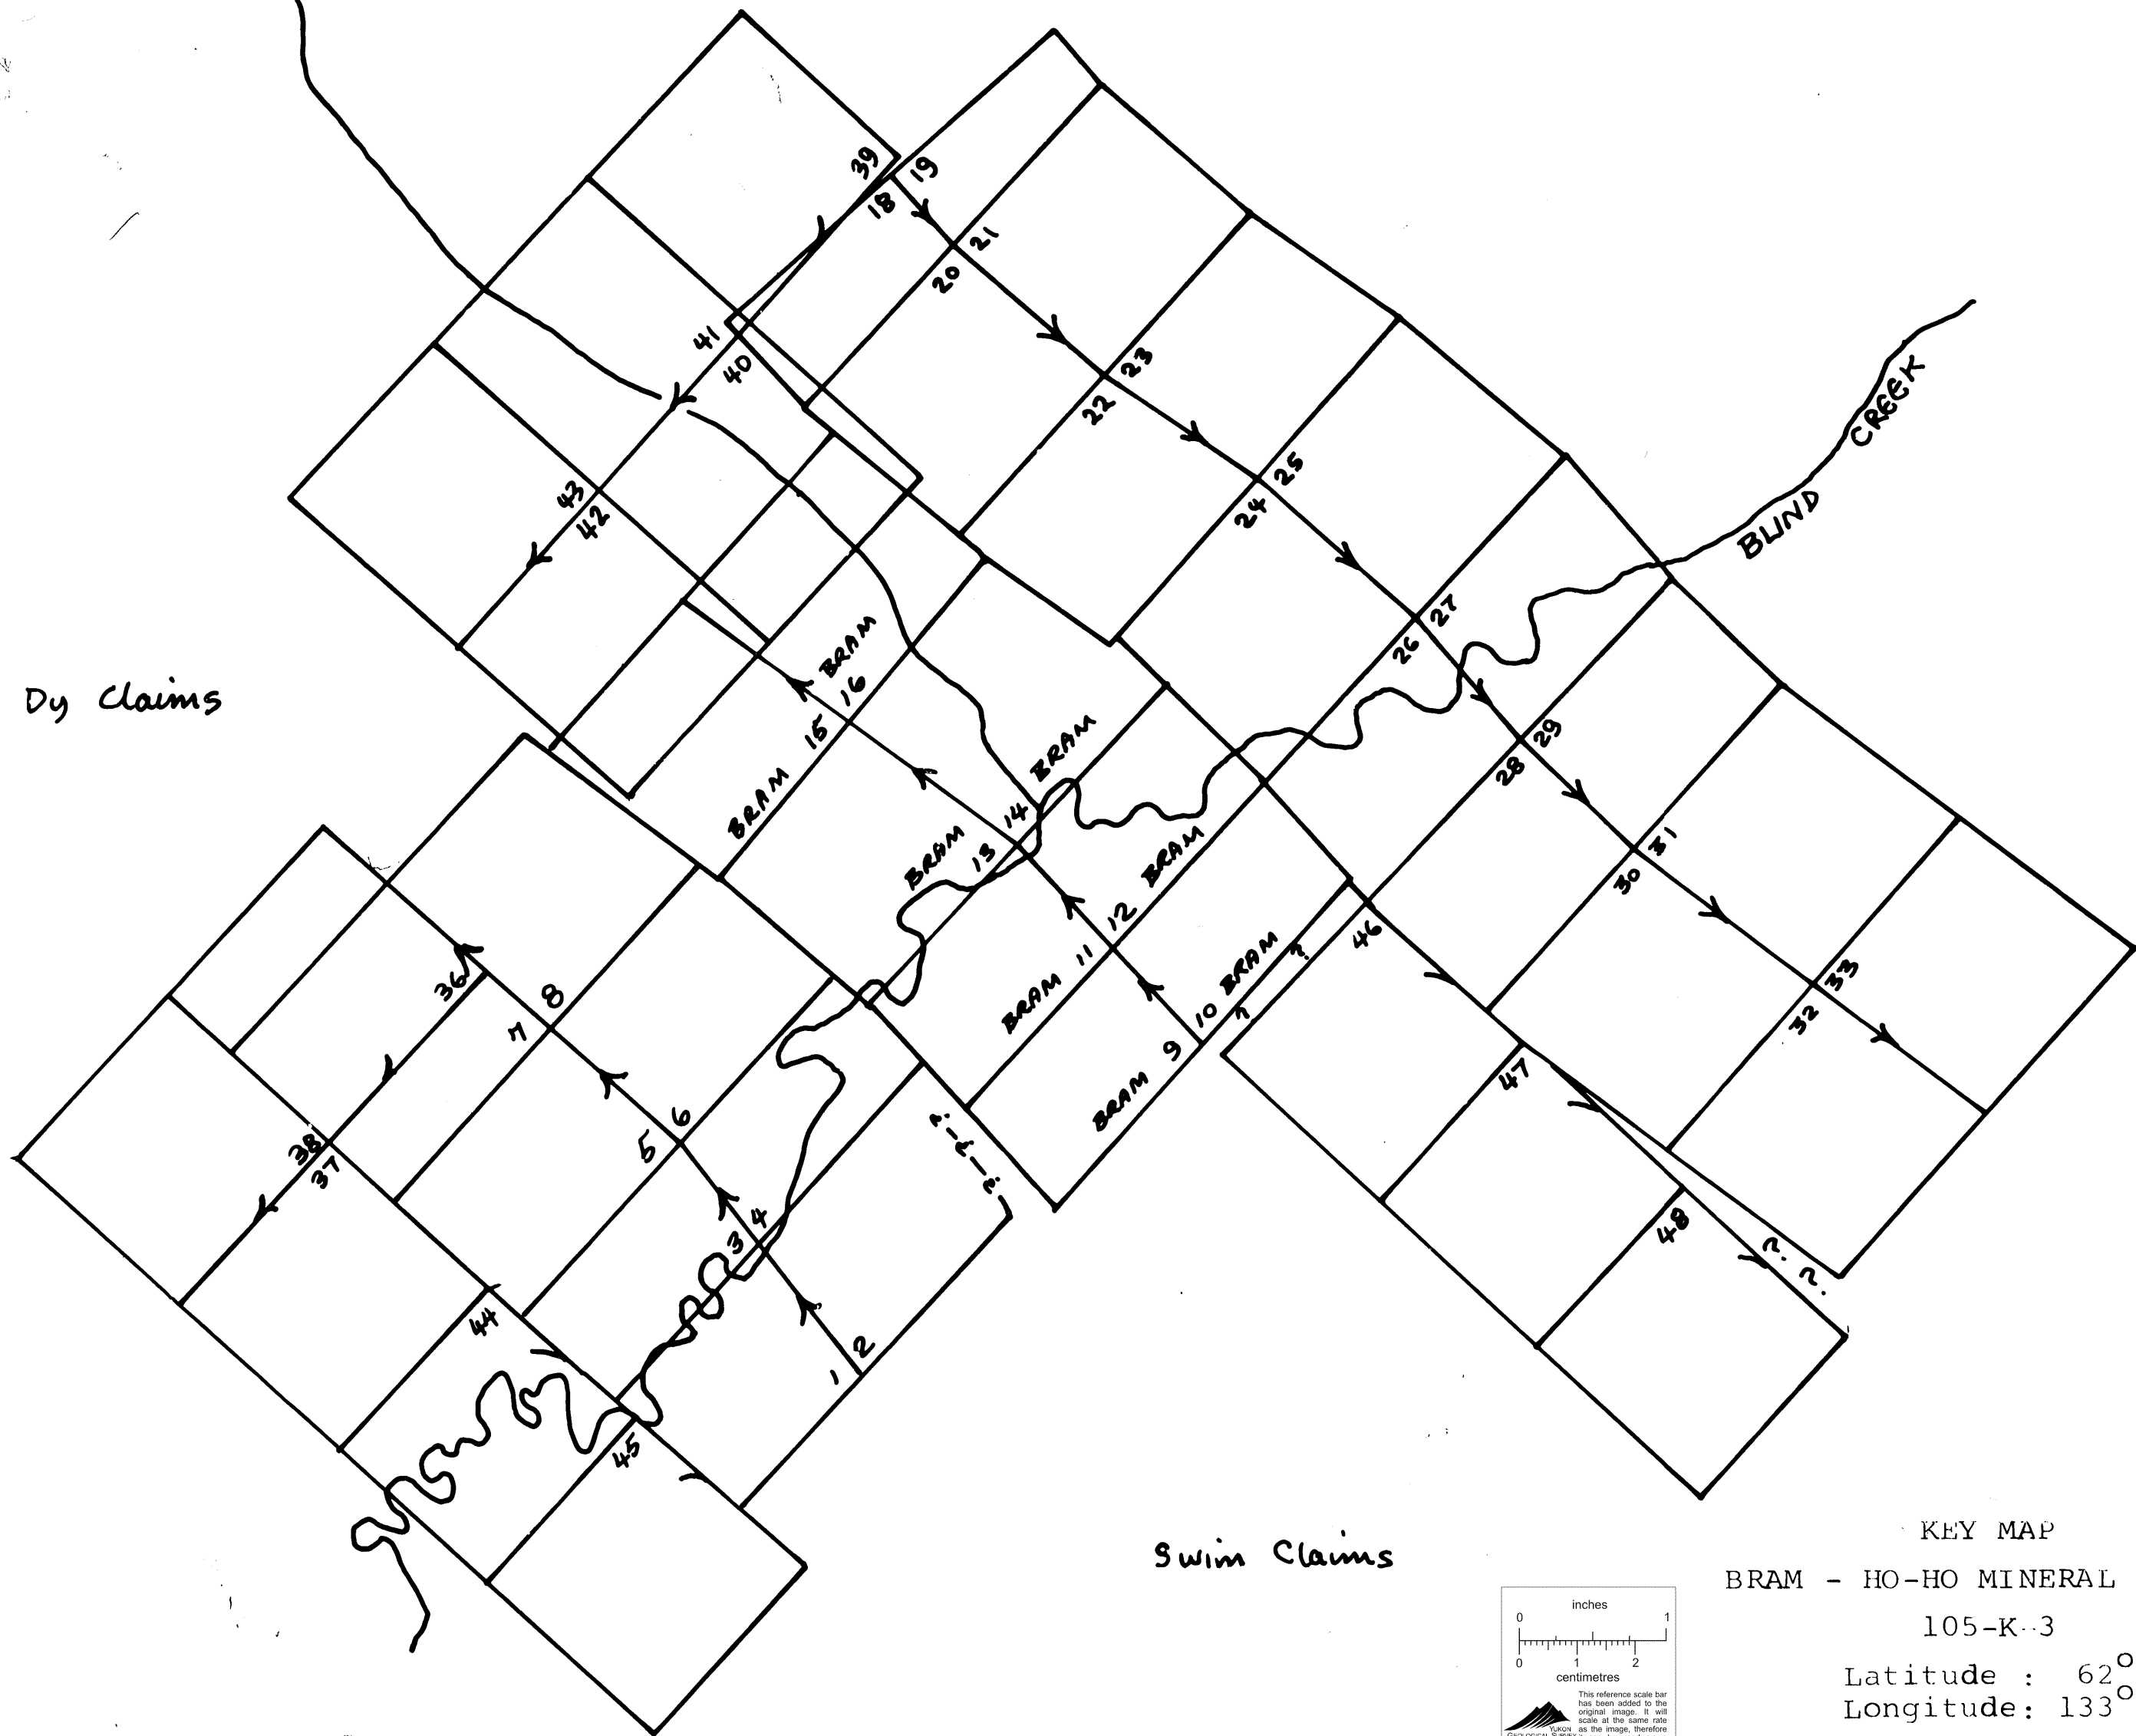

Dy Claims

Swim Claims

KEY MAP

BRAM - HO-HO MINERAL CLAIMS

105-K-3

Latitude : 62°18'N
Longitude : 133°00'W