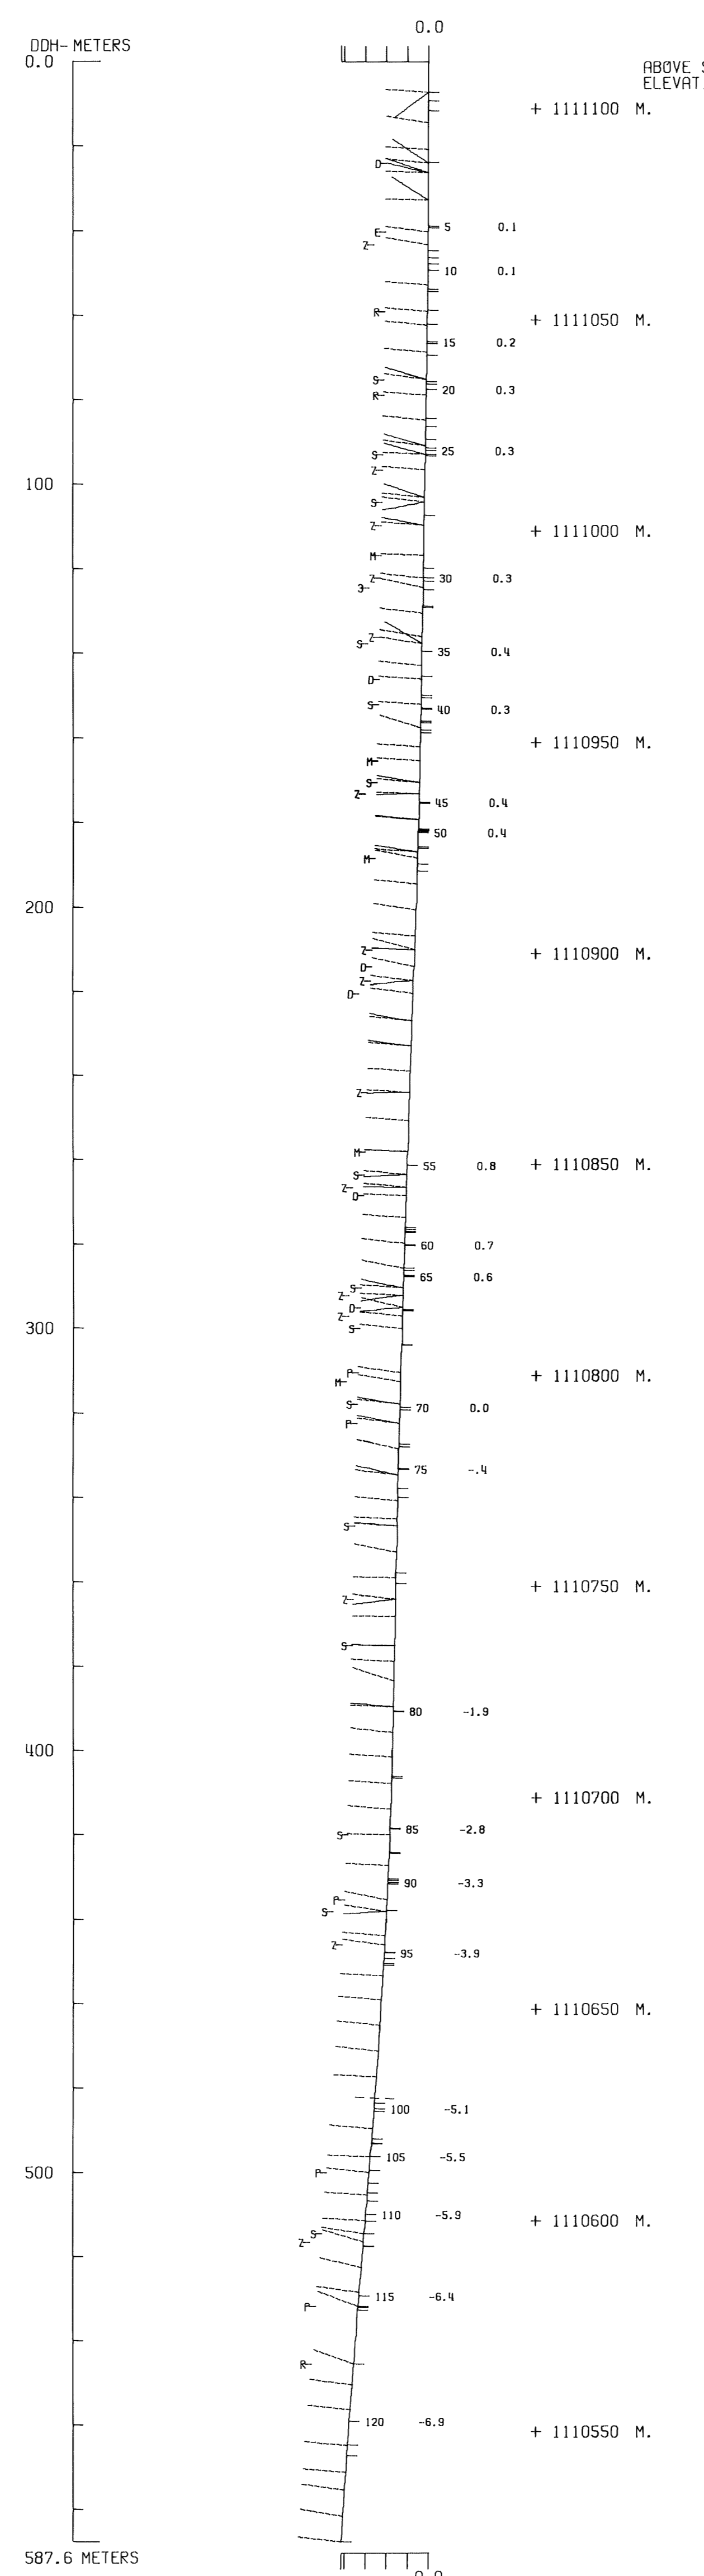

010690

DDH: A81SD5 -- 30 DEGREE PROFILE
(VIEW AZIMUTH = 300 DEGREES)
ELEV: 1111111 3333333E , 2222222N

DDH: A81SD5 -- 120 DEGREE PROFILE
(VIEW AZIMUTH = 30 DEGREES)
ELEV: 1111111 3333333E , 2222222N

DDH: A81SD5 -- 30 DEGREE PROFILE
(VIEW AZIMUTH = 300 DEGREES)
ELEV: 1111111 3333333E , 2222222N