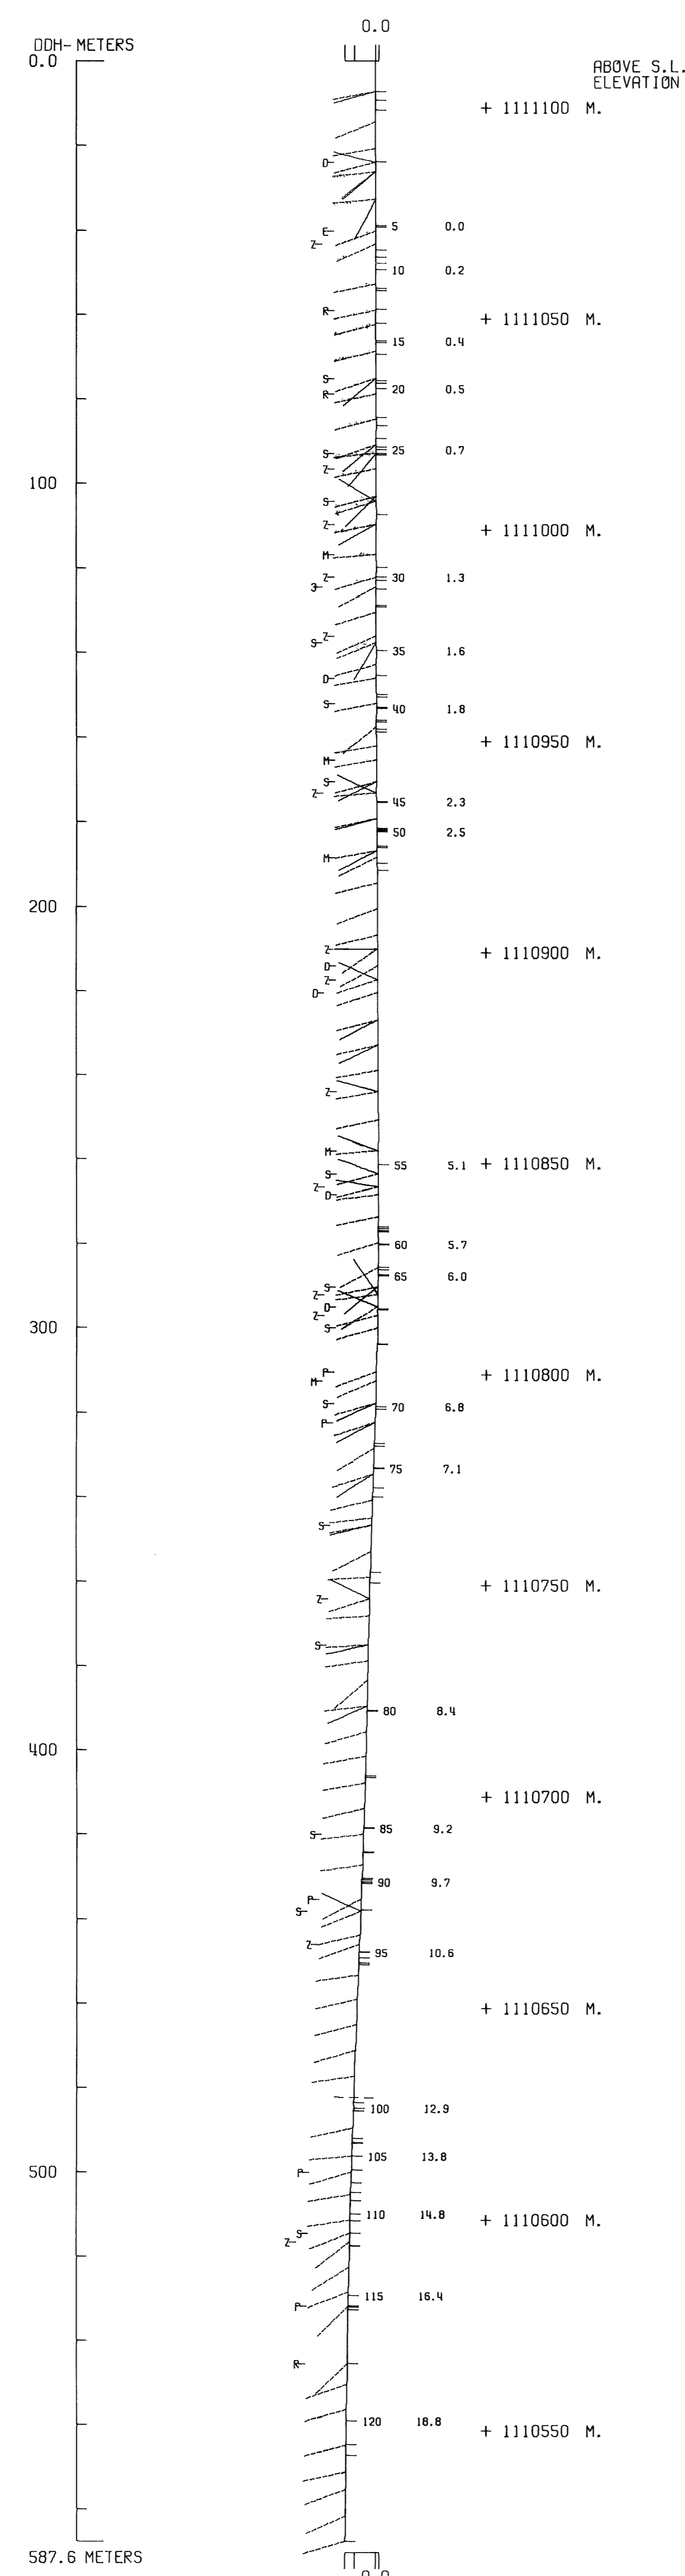

010690

DDH: A81SD5 -- 30 DEGREE PROFILE
(VIEW AZIMUTH = 300 DEGREES)
ELEV: 1111111 3333333E , 2222222N

DDH: A81SD5 -- 120 DEGREE PROFILE
(VIEW AZIMUTH = 30 DEGREES)
ELEV: 1111111 3333333E , 2222222N

DDH: A81SD5 -- 30 DEGREE PROFILE
(VIEW AZIMUTH = 300 DEGREES)
ELEV: 1111111 3333333E , 2222222N