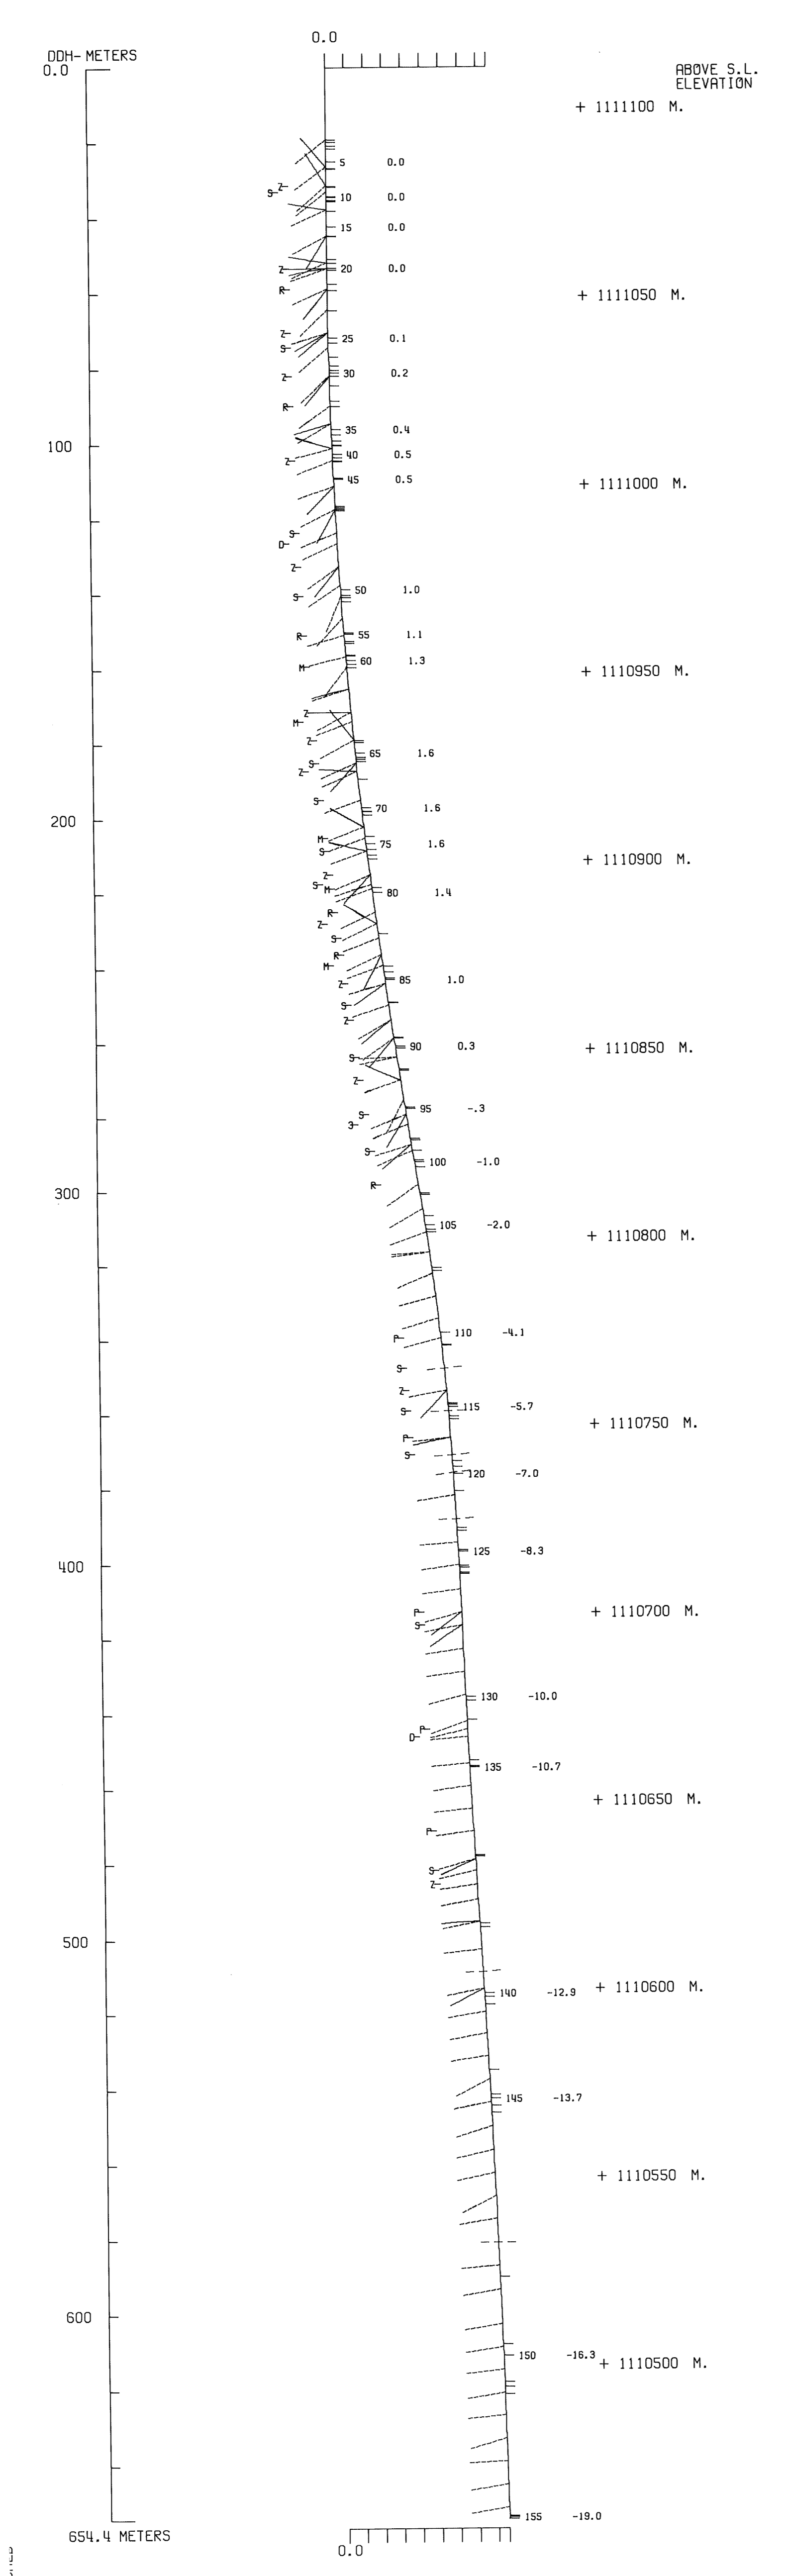

010695

Swim

DDH: A81SD1 -- 27 DEGREE PROFILE
(VIEW AZIMUTH = 297 DEGREES)
ELEV: 1111111 3333333E , 2222222N

DDH: A81SD1 -- 117 DEGREE PROFILE
(VIEW AZIMUTH = 27 DEGREES)
ELEV: 1111111 3333333E , 2222222N

DDH: A81SD1 -- 27 DEGREE PROFILE
(VIEW AZIMUTH = 297 DEGREES)
ELEV: 1111111 3333333E , 2222222N

DATE: 8/1/81