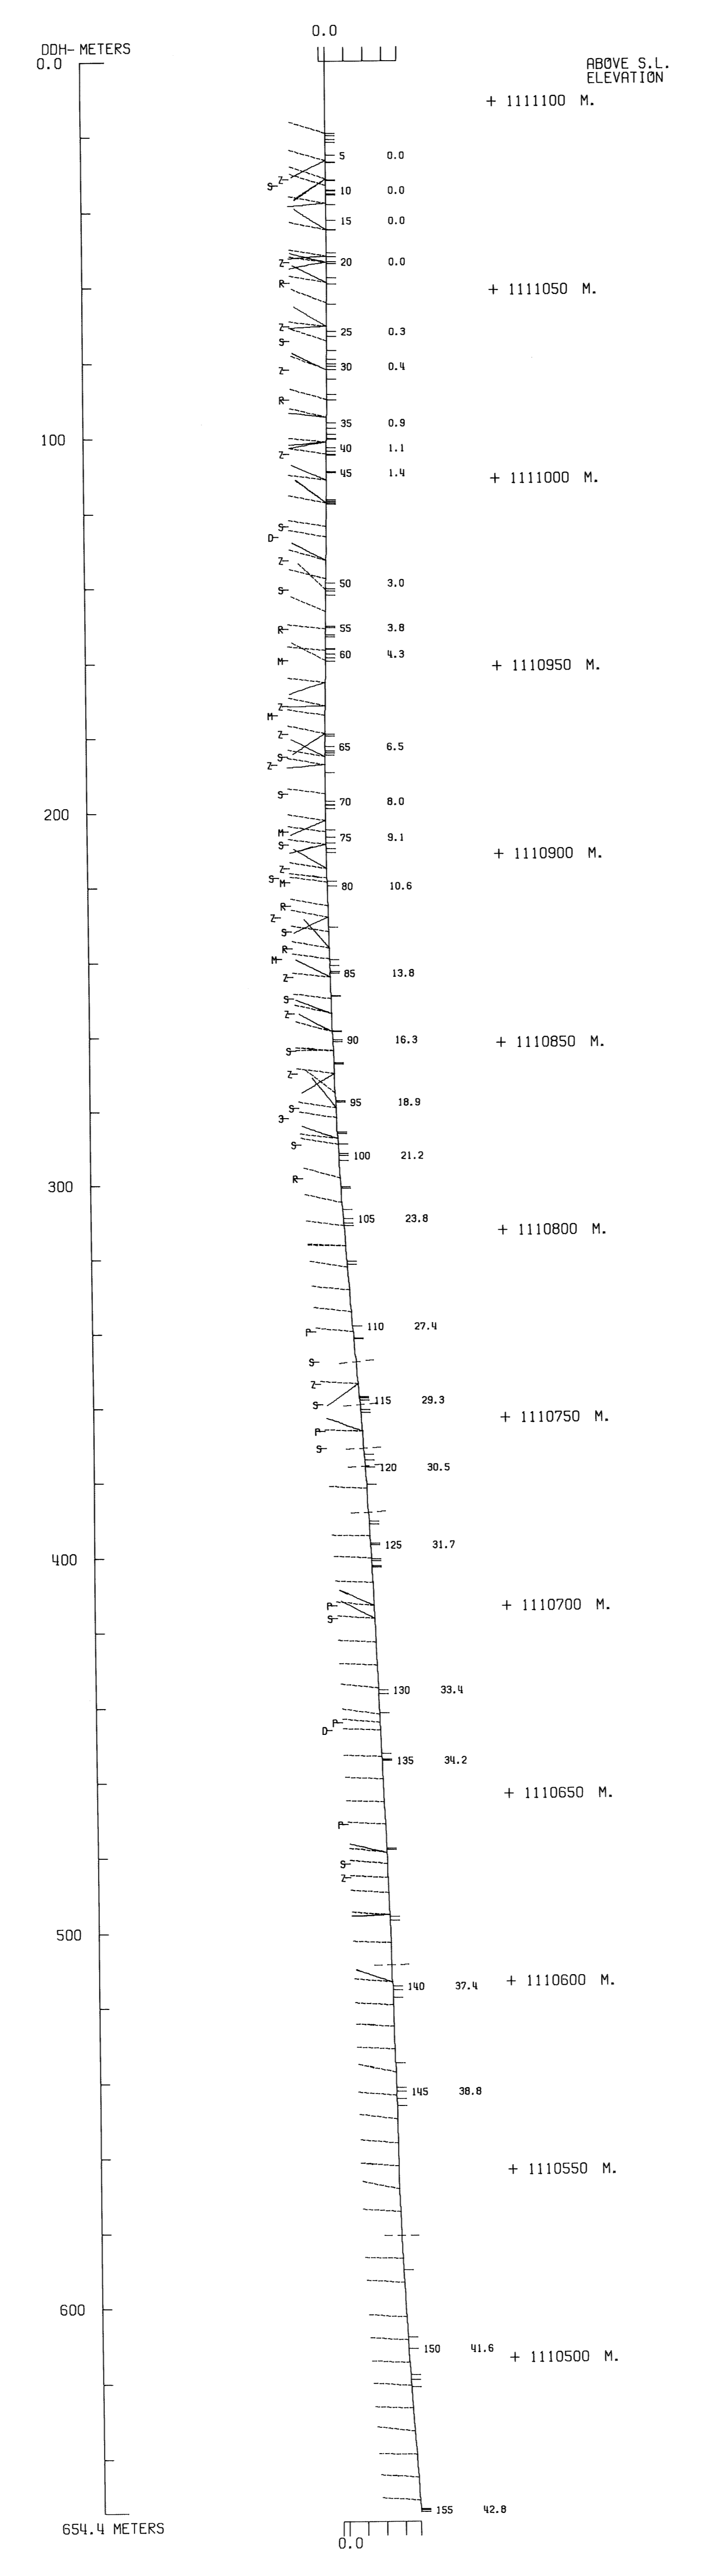

010695

Swim

DDH: A81SD1 -- 27 DEGREE PROFILE
(VIEW AZIMUTH = 297 DEGREES)
ELEV: 1111111 3333333E , 2222222N

DDH: A81SD1 -- 117 DEGREE PROFILE
(VIEW AZIMUTH = 27 DEGREES)
ELEV: 1111111 3333333E , 2222222N

DDH: A81SD1 -- 27 DEGREE PROFILE
(VIEW AZIMUTH = 297 DEGREES)
ELEV: 1111111 3333333E , 2222222N

DATE: 8/1/81