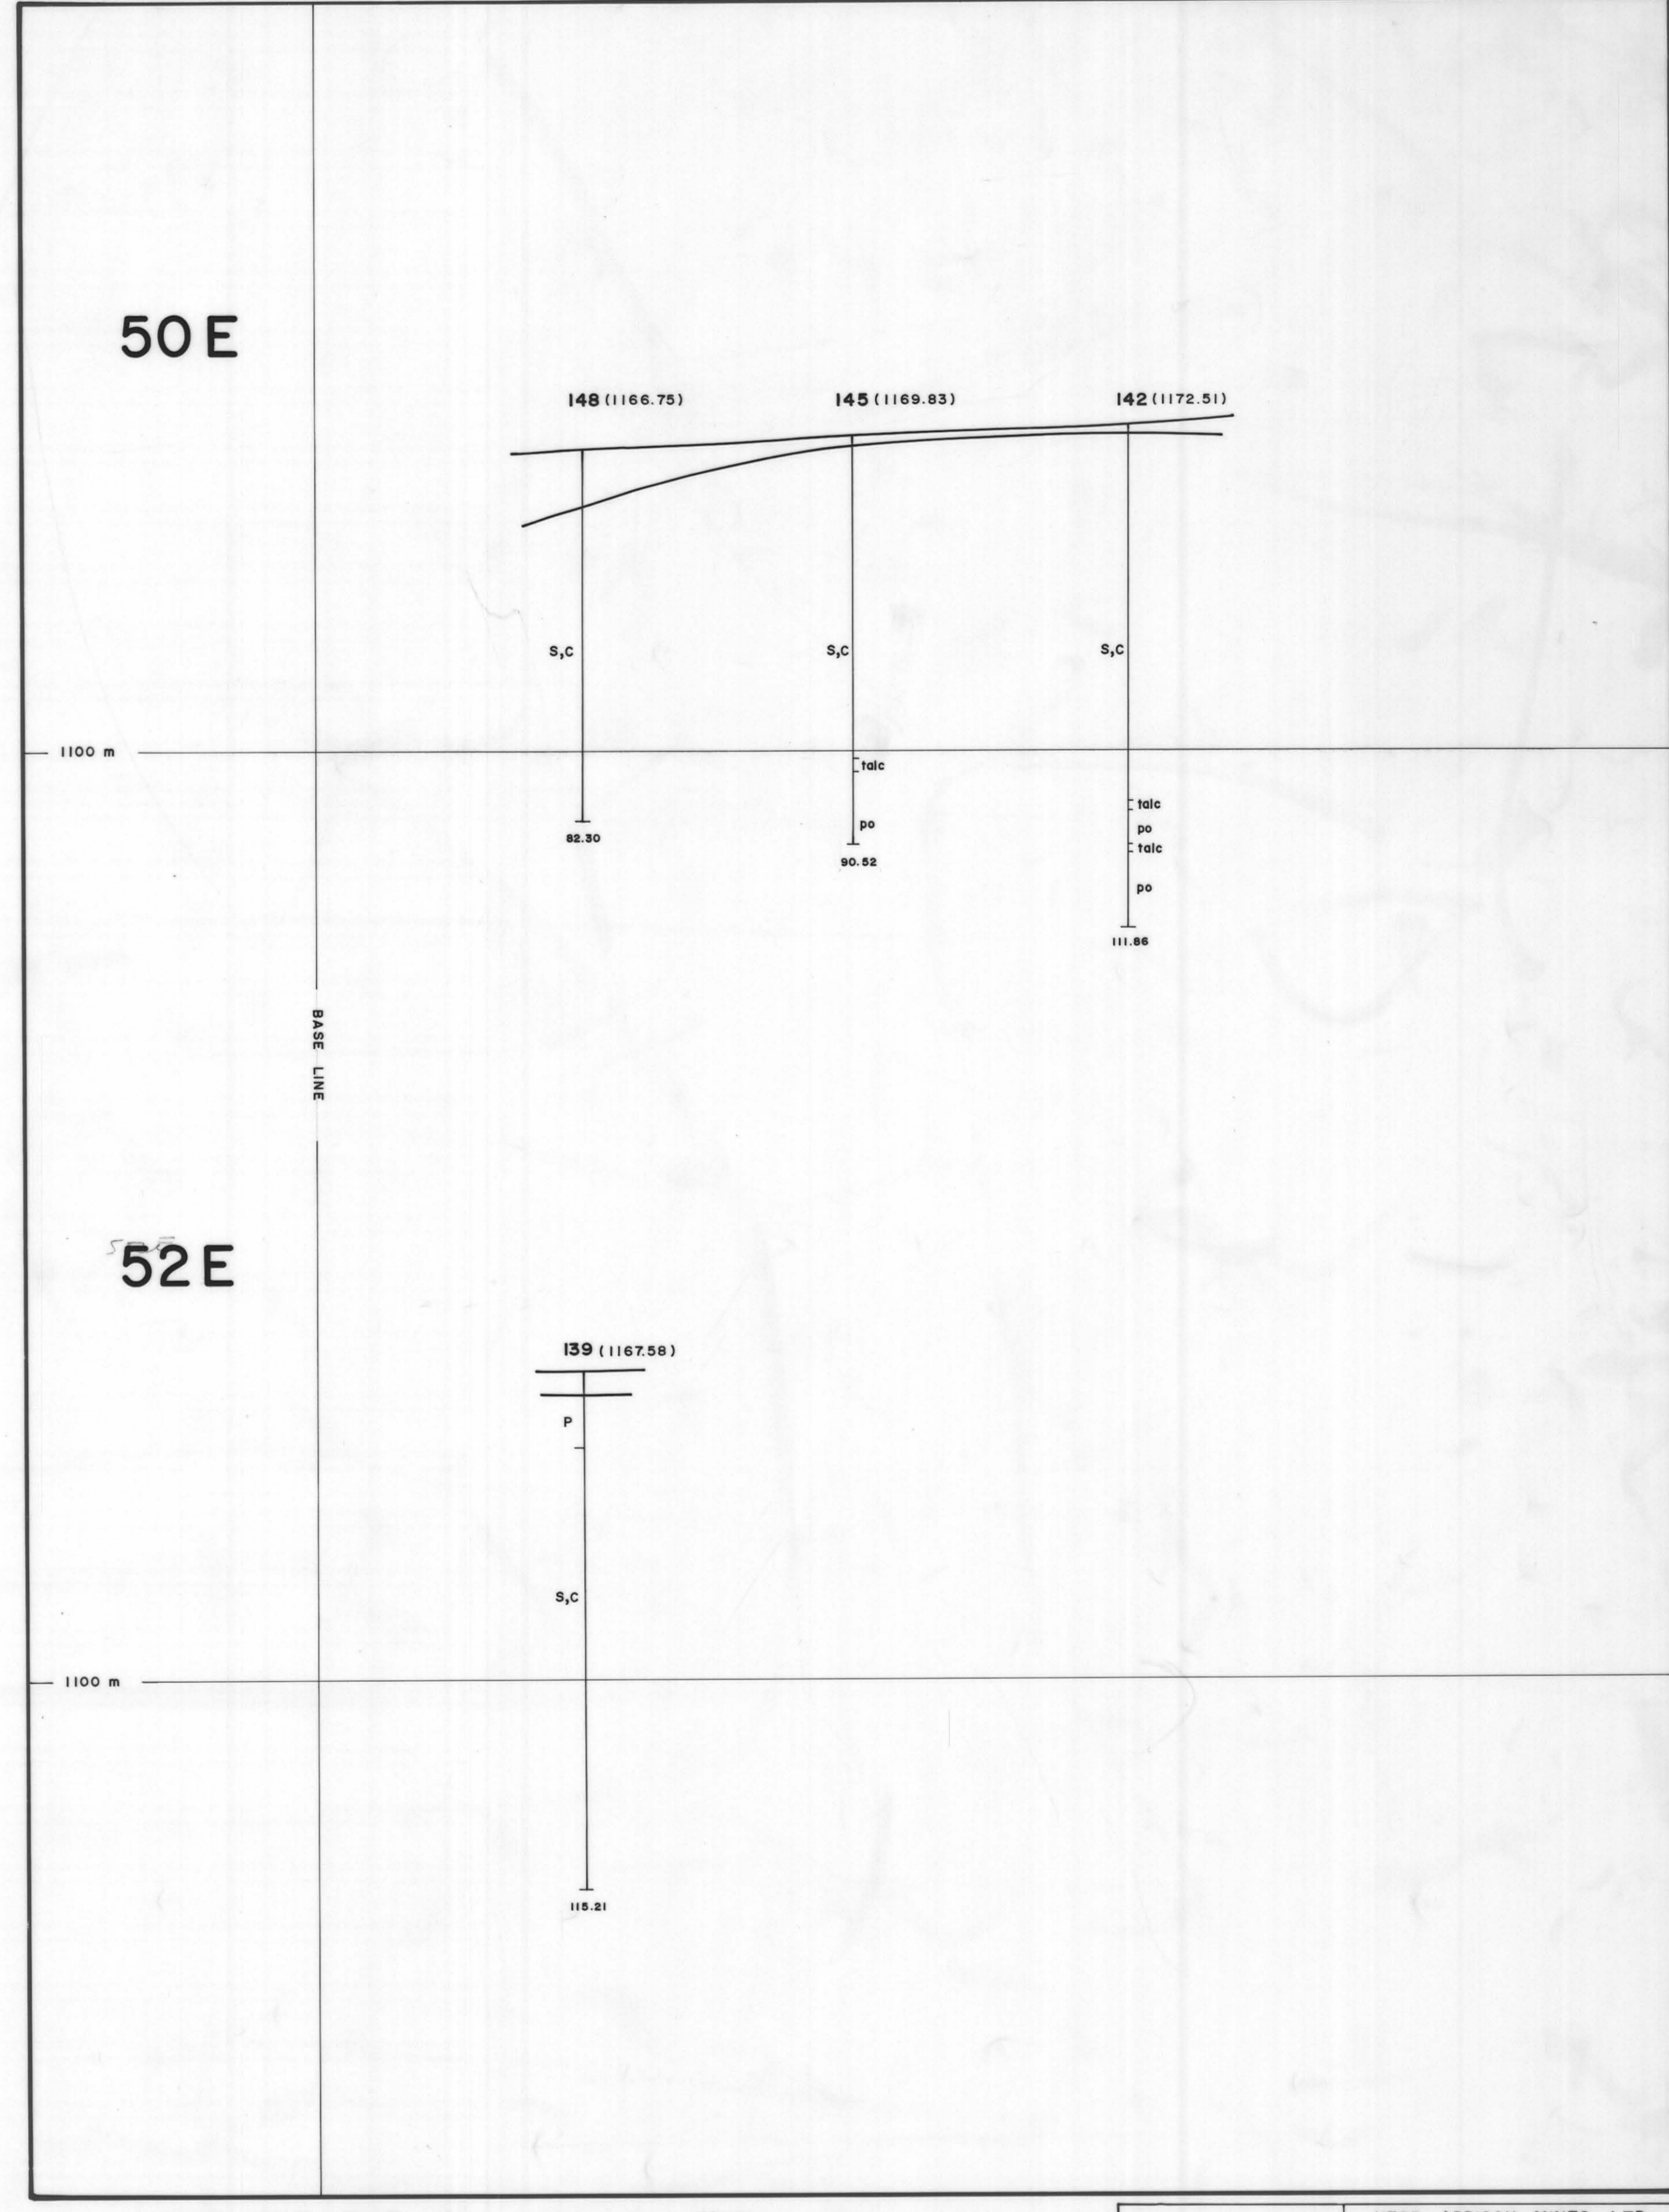

VANGORDA  
 DISE  
 SECT - 42E  
 1:1000  
 42E, 44E, 50E, 52E  
 56E

KERR ADDISON MINES LTD  
 VANGORDA Y.T.  
 SECTIONS 42 & 44E

KERR ADDISON MINES LTD  
 VANGORDA Y.T.  
 SECTIONS 50 & 52E

KERR ADDISON MINES LTD  
 VANGORDA Y.T.  
 SECTION 56E

KERR ADDISON MINES LTD  
 VANGORDA Y.T.  
 SECTION 56E

011444