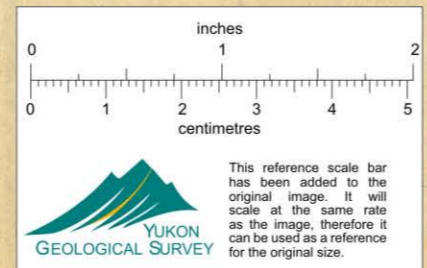

SHEET 115-1/4

TRITOP PEAK

012908