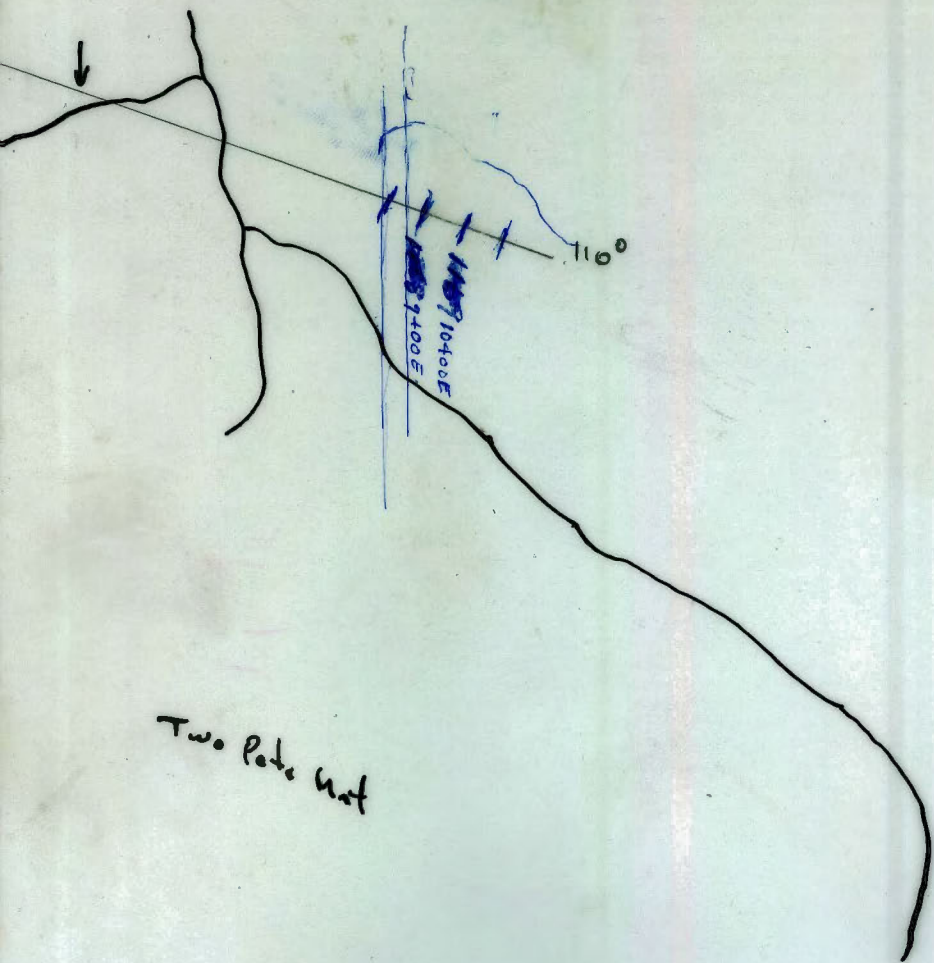

plotted
GLS
6 Sept

105-K-12

George Johnson
Aug. 29/69 Gossan #8
360° N
90° W

015614

Tiny
River

Gossan #8

105-11-12

G. Johnny
Gossan #8

Mt Menzies

Plotted
GRS
6 Sept

105-K/12

No. 4

George Johnny
26 Aug 69

A 12186-373