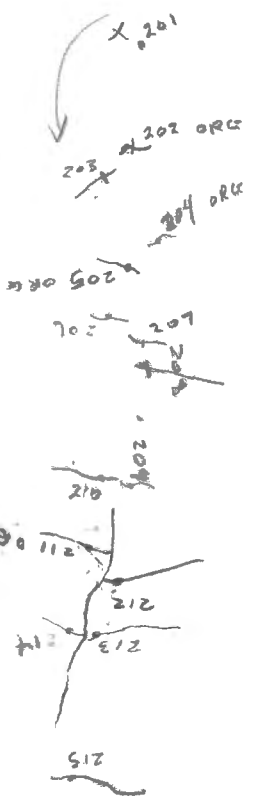

3-143

NW 72974-3-143

G.J. 30AVJ
 ES 75-13/100
 301-400

X

X

TAY RIVER

NW 72974 -3-142

MIKE
Tribwell 30 Aug 78

NW 72974-2-152

Pop off 1

Mike Tietmull
20 Aug 75

Mika 31 Aug

NW 72974 - 5-93

104 organic
106 "

G.J.

TAY RIVER

pickup

G.J. 31 Aug
Hilly 30 Aug

ES-75-
101-200
401-500

NW 72974 - 4-99