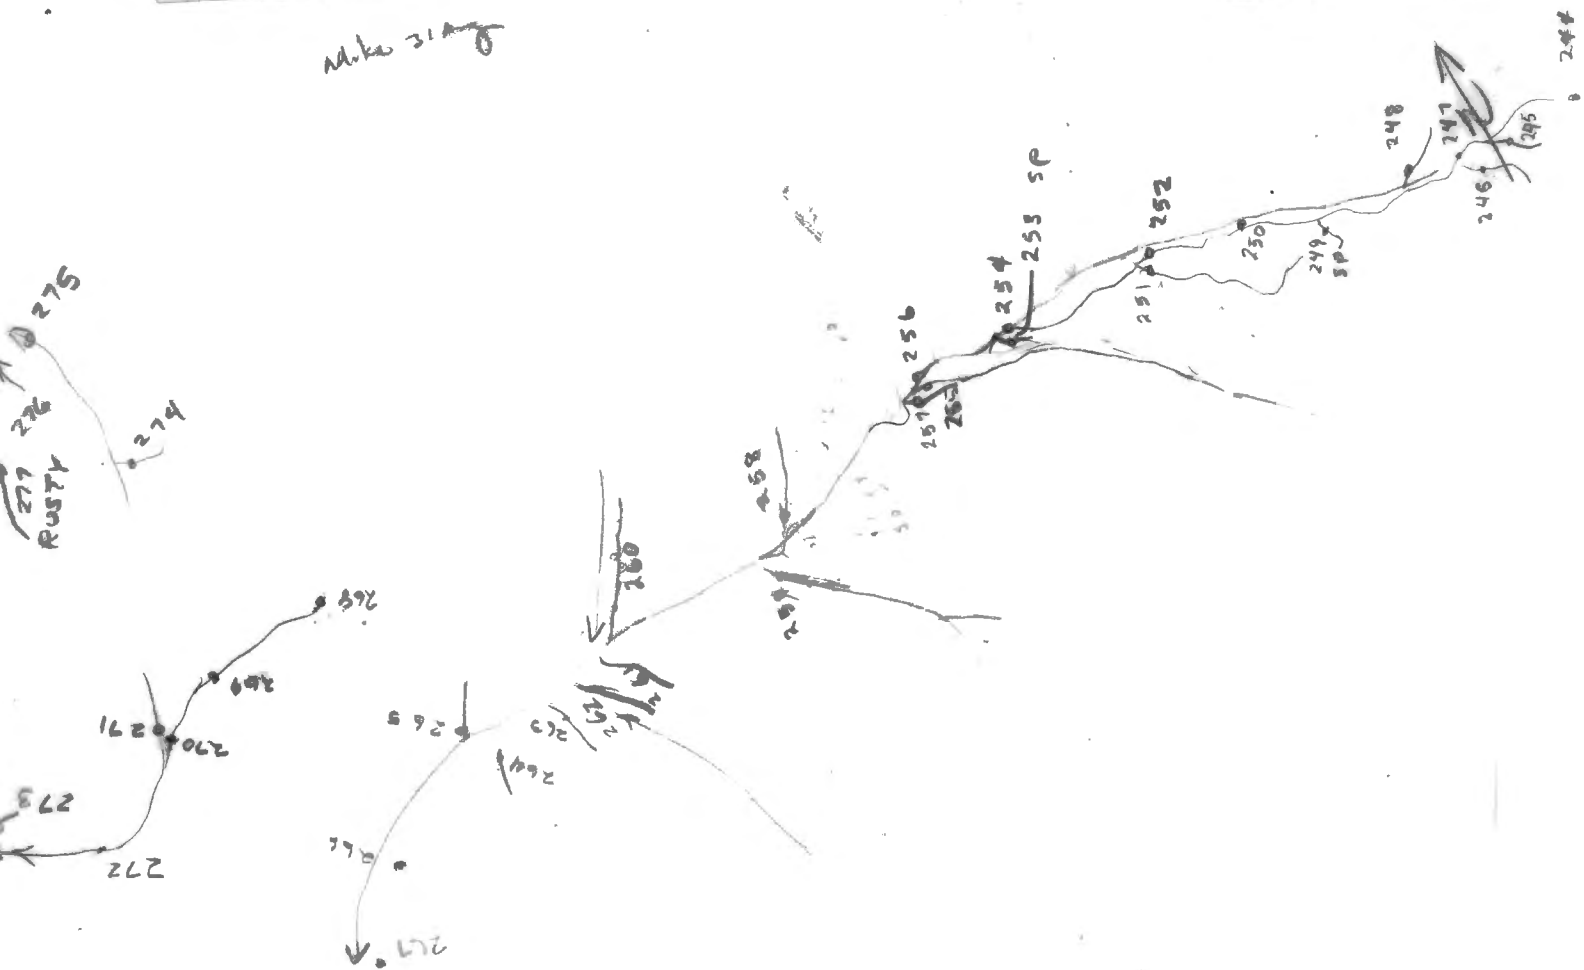

3-143

NW 72974-3-143

G.J. 30AVJ
 ES 75-13/100
 301-400

X

X

TAY RIVER

NW 72974 -3-142

MIKE
Tribwell 30 Aug 78

NW 72974-2-152

Pop off 1

Mike Tietmull
20 Aug 75

Mika 31 Aug

NW 72974 - 5-93

104 organic
106 "

G.J.

TAY RIVER

pickup

G.J. 31 Aug
Hilly 30 Aug

ES-75-
101-200
401-500

NW 72974 - 4-99