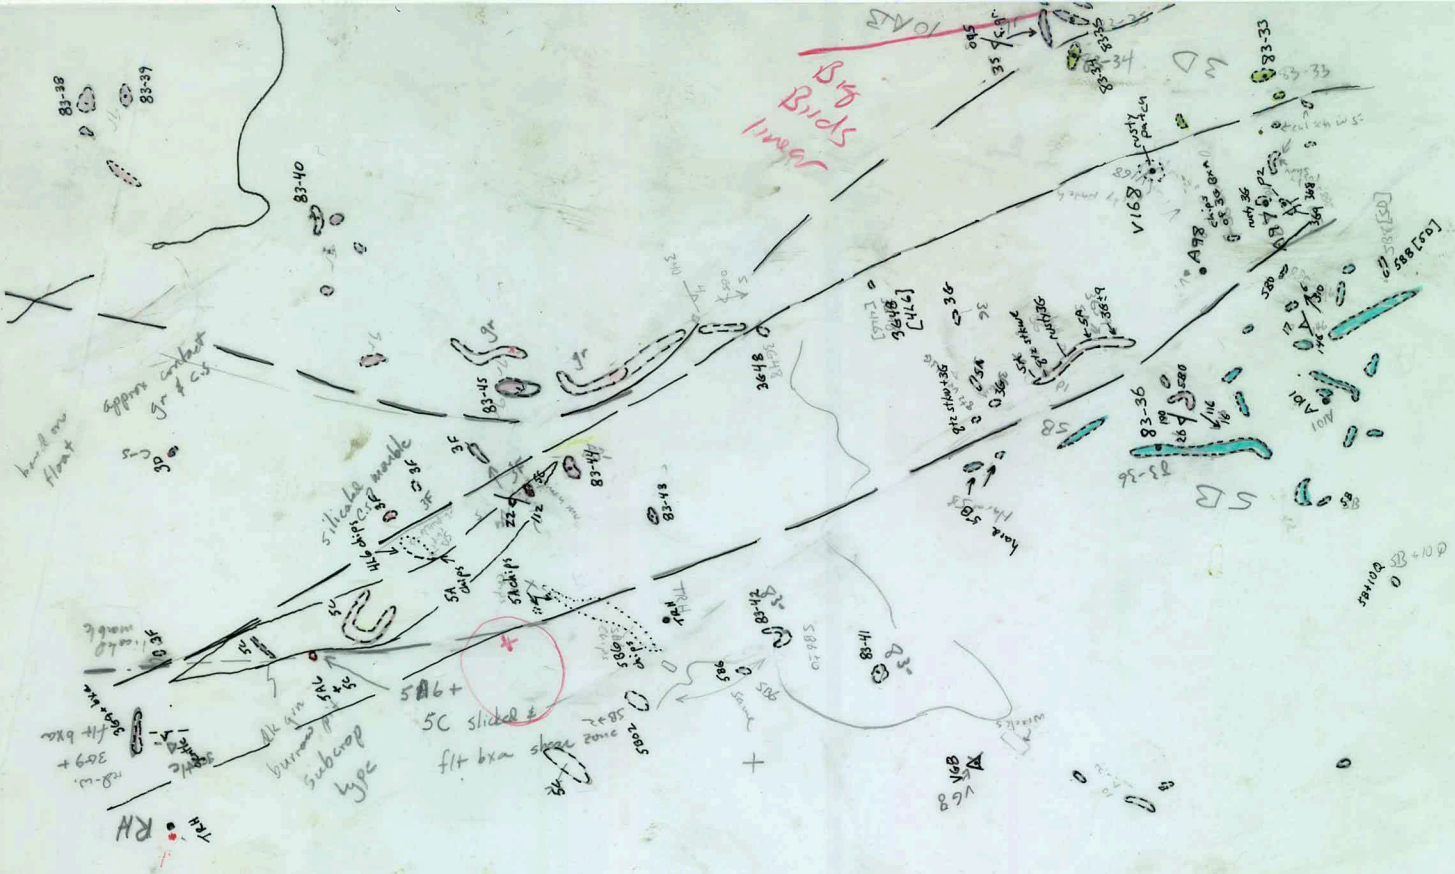

1:5000

6907000N

591000E

N
4

83-37

018890

of's max
nest station?
30° CCW

15-28

83-31

83-32

83-30

1:5000

6907000 N
592000 E

no o/c no o/c no o/c no o/c no o/c

locate collar of the 2901

1:5000 scale

6906000N
591000E