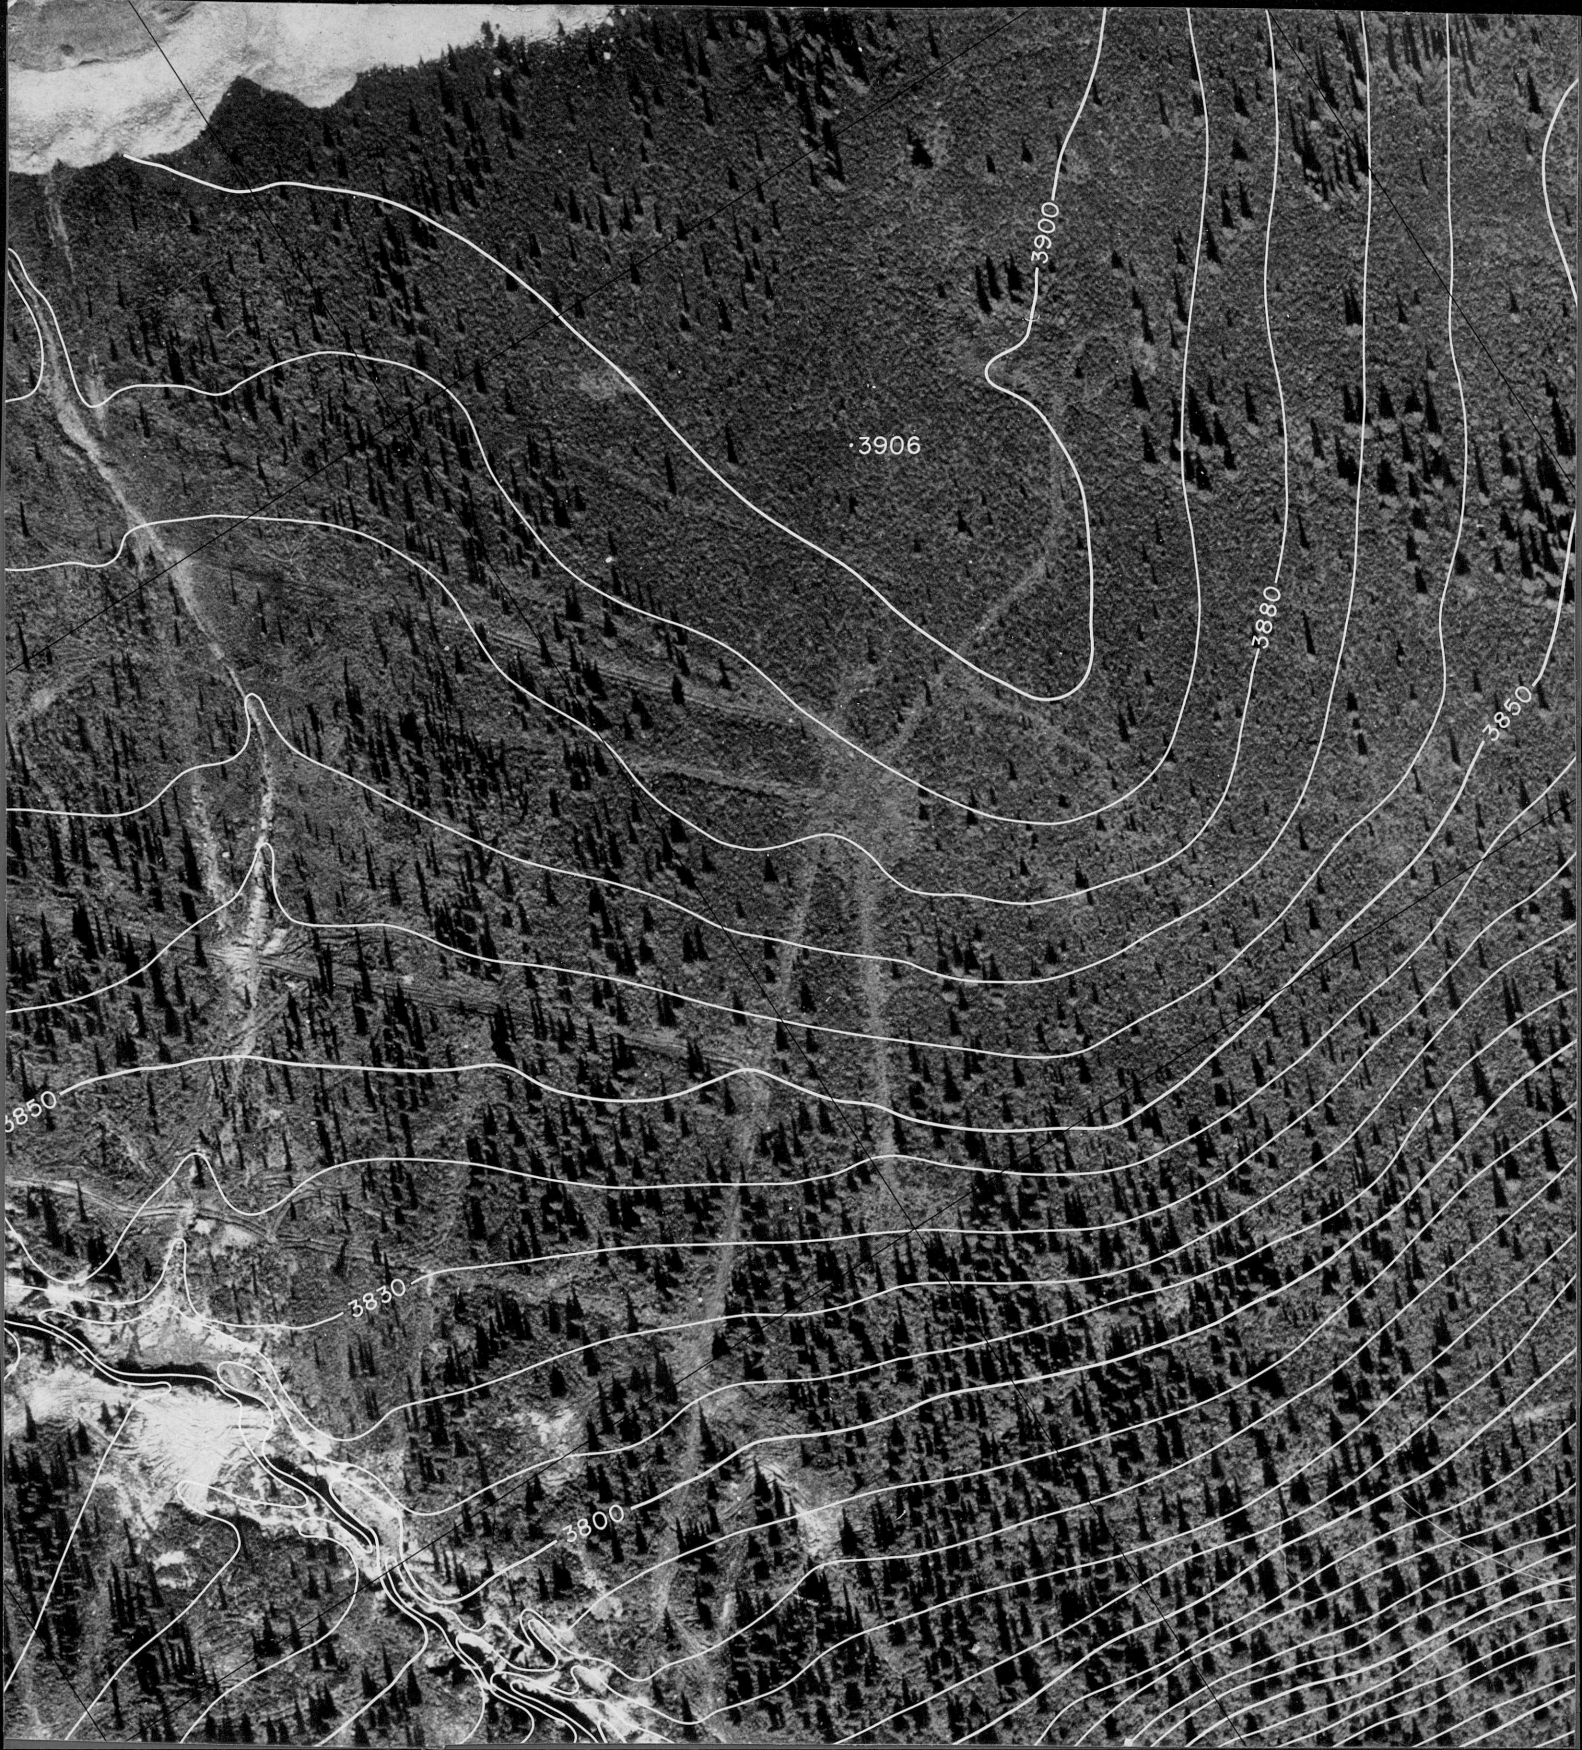

018919

N ↑

18166

Approx Aug 1976 Dump Loc

18 Scatter  
LES  
Couldees

016D54

01-71

067-32

04X-18

073  
25

06718

1811  
181  
180  
52-45  
32 SE

018919

10

3900

3906

3880

3850

3850

3830

3800

E6 - 28