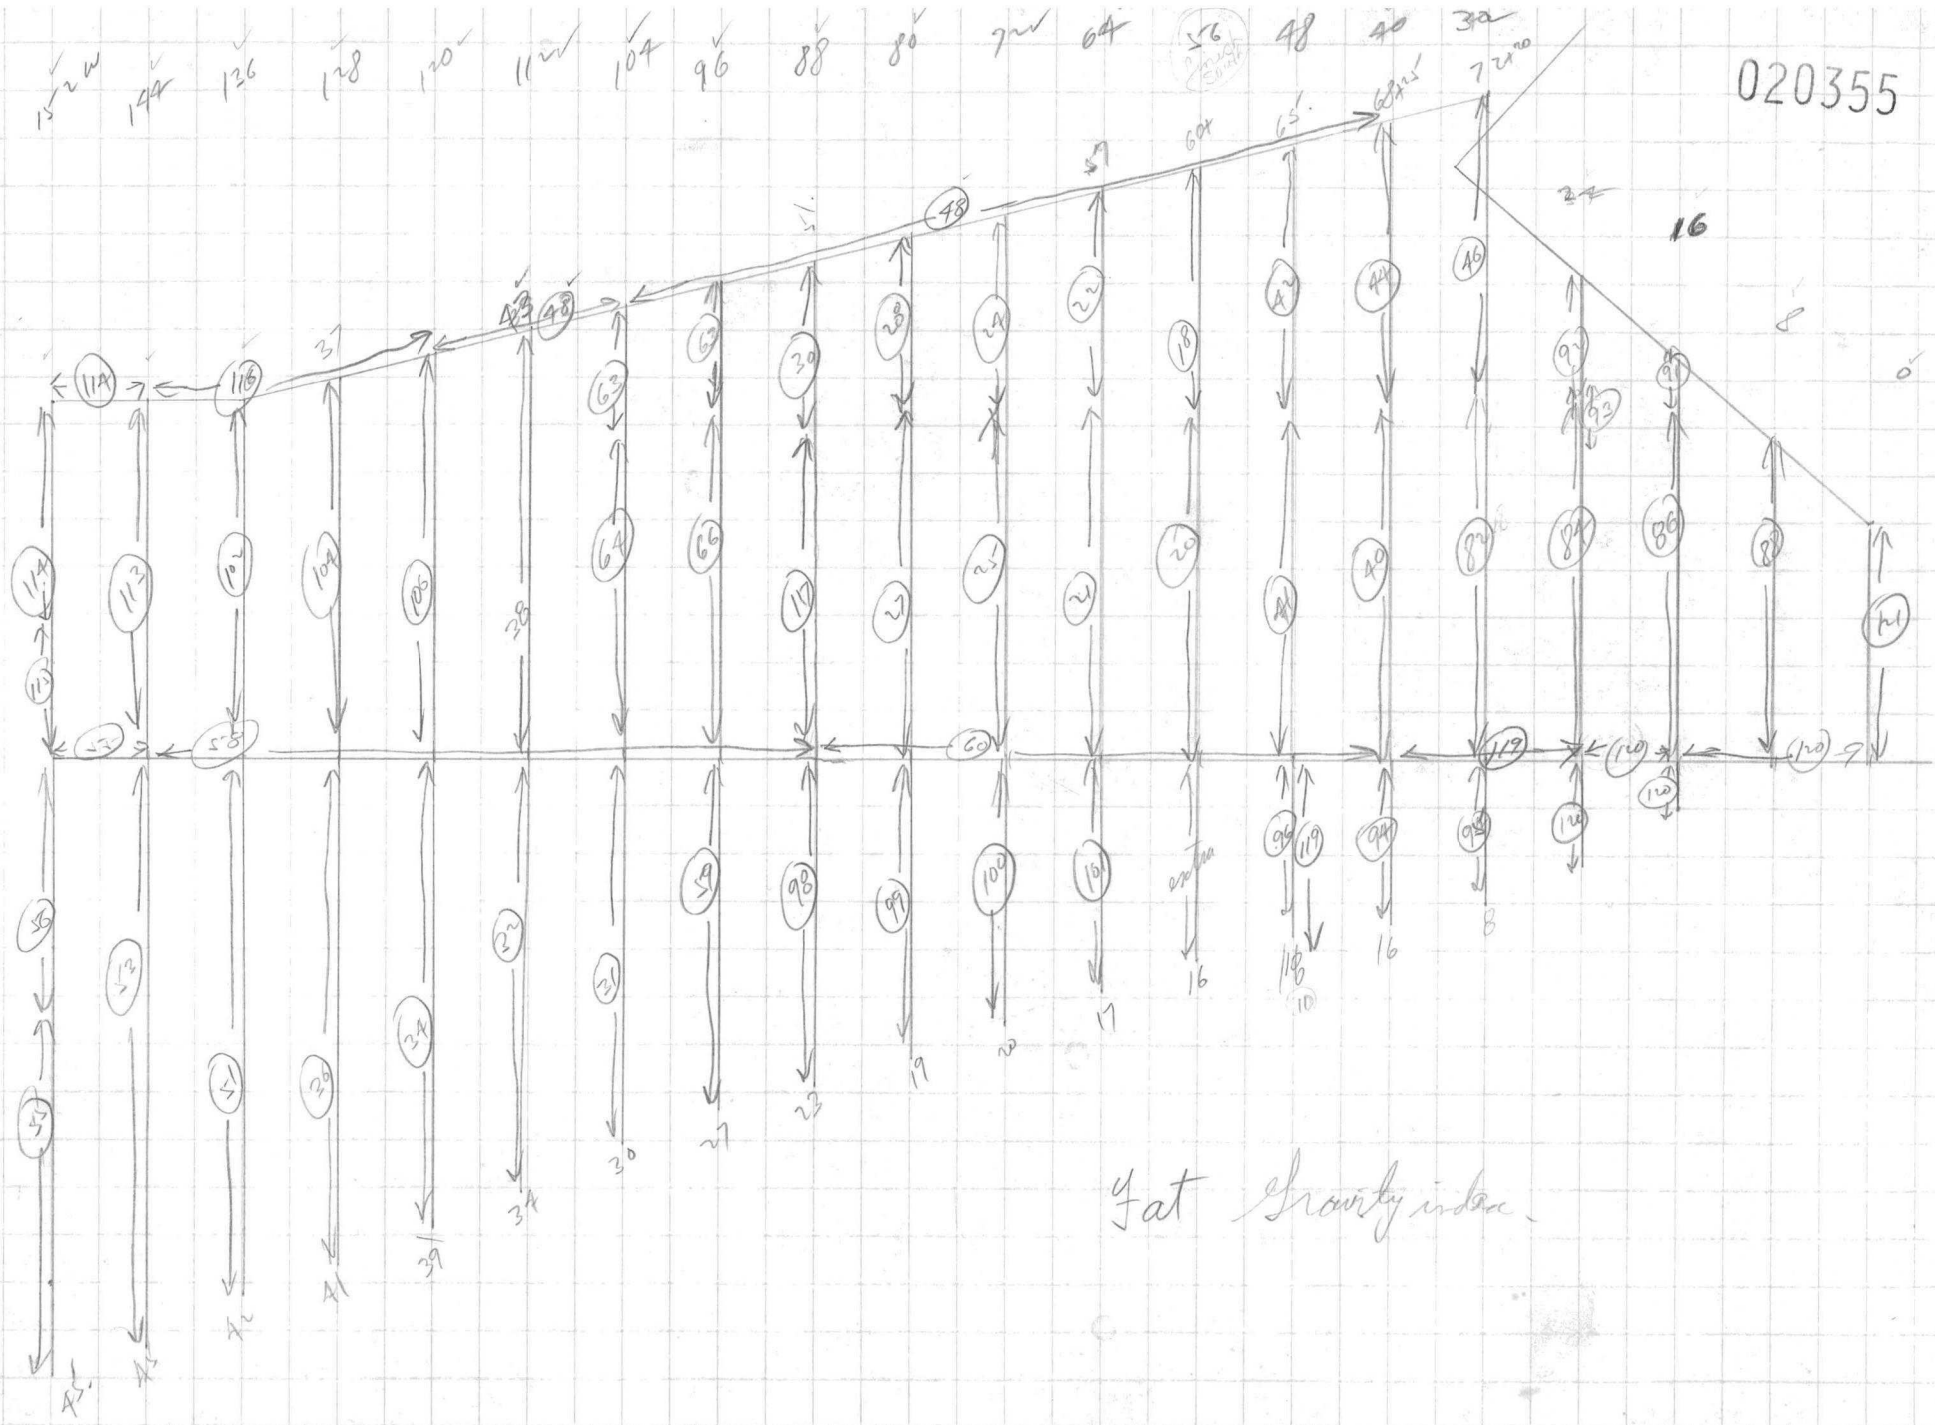

020355

fat gravity index