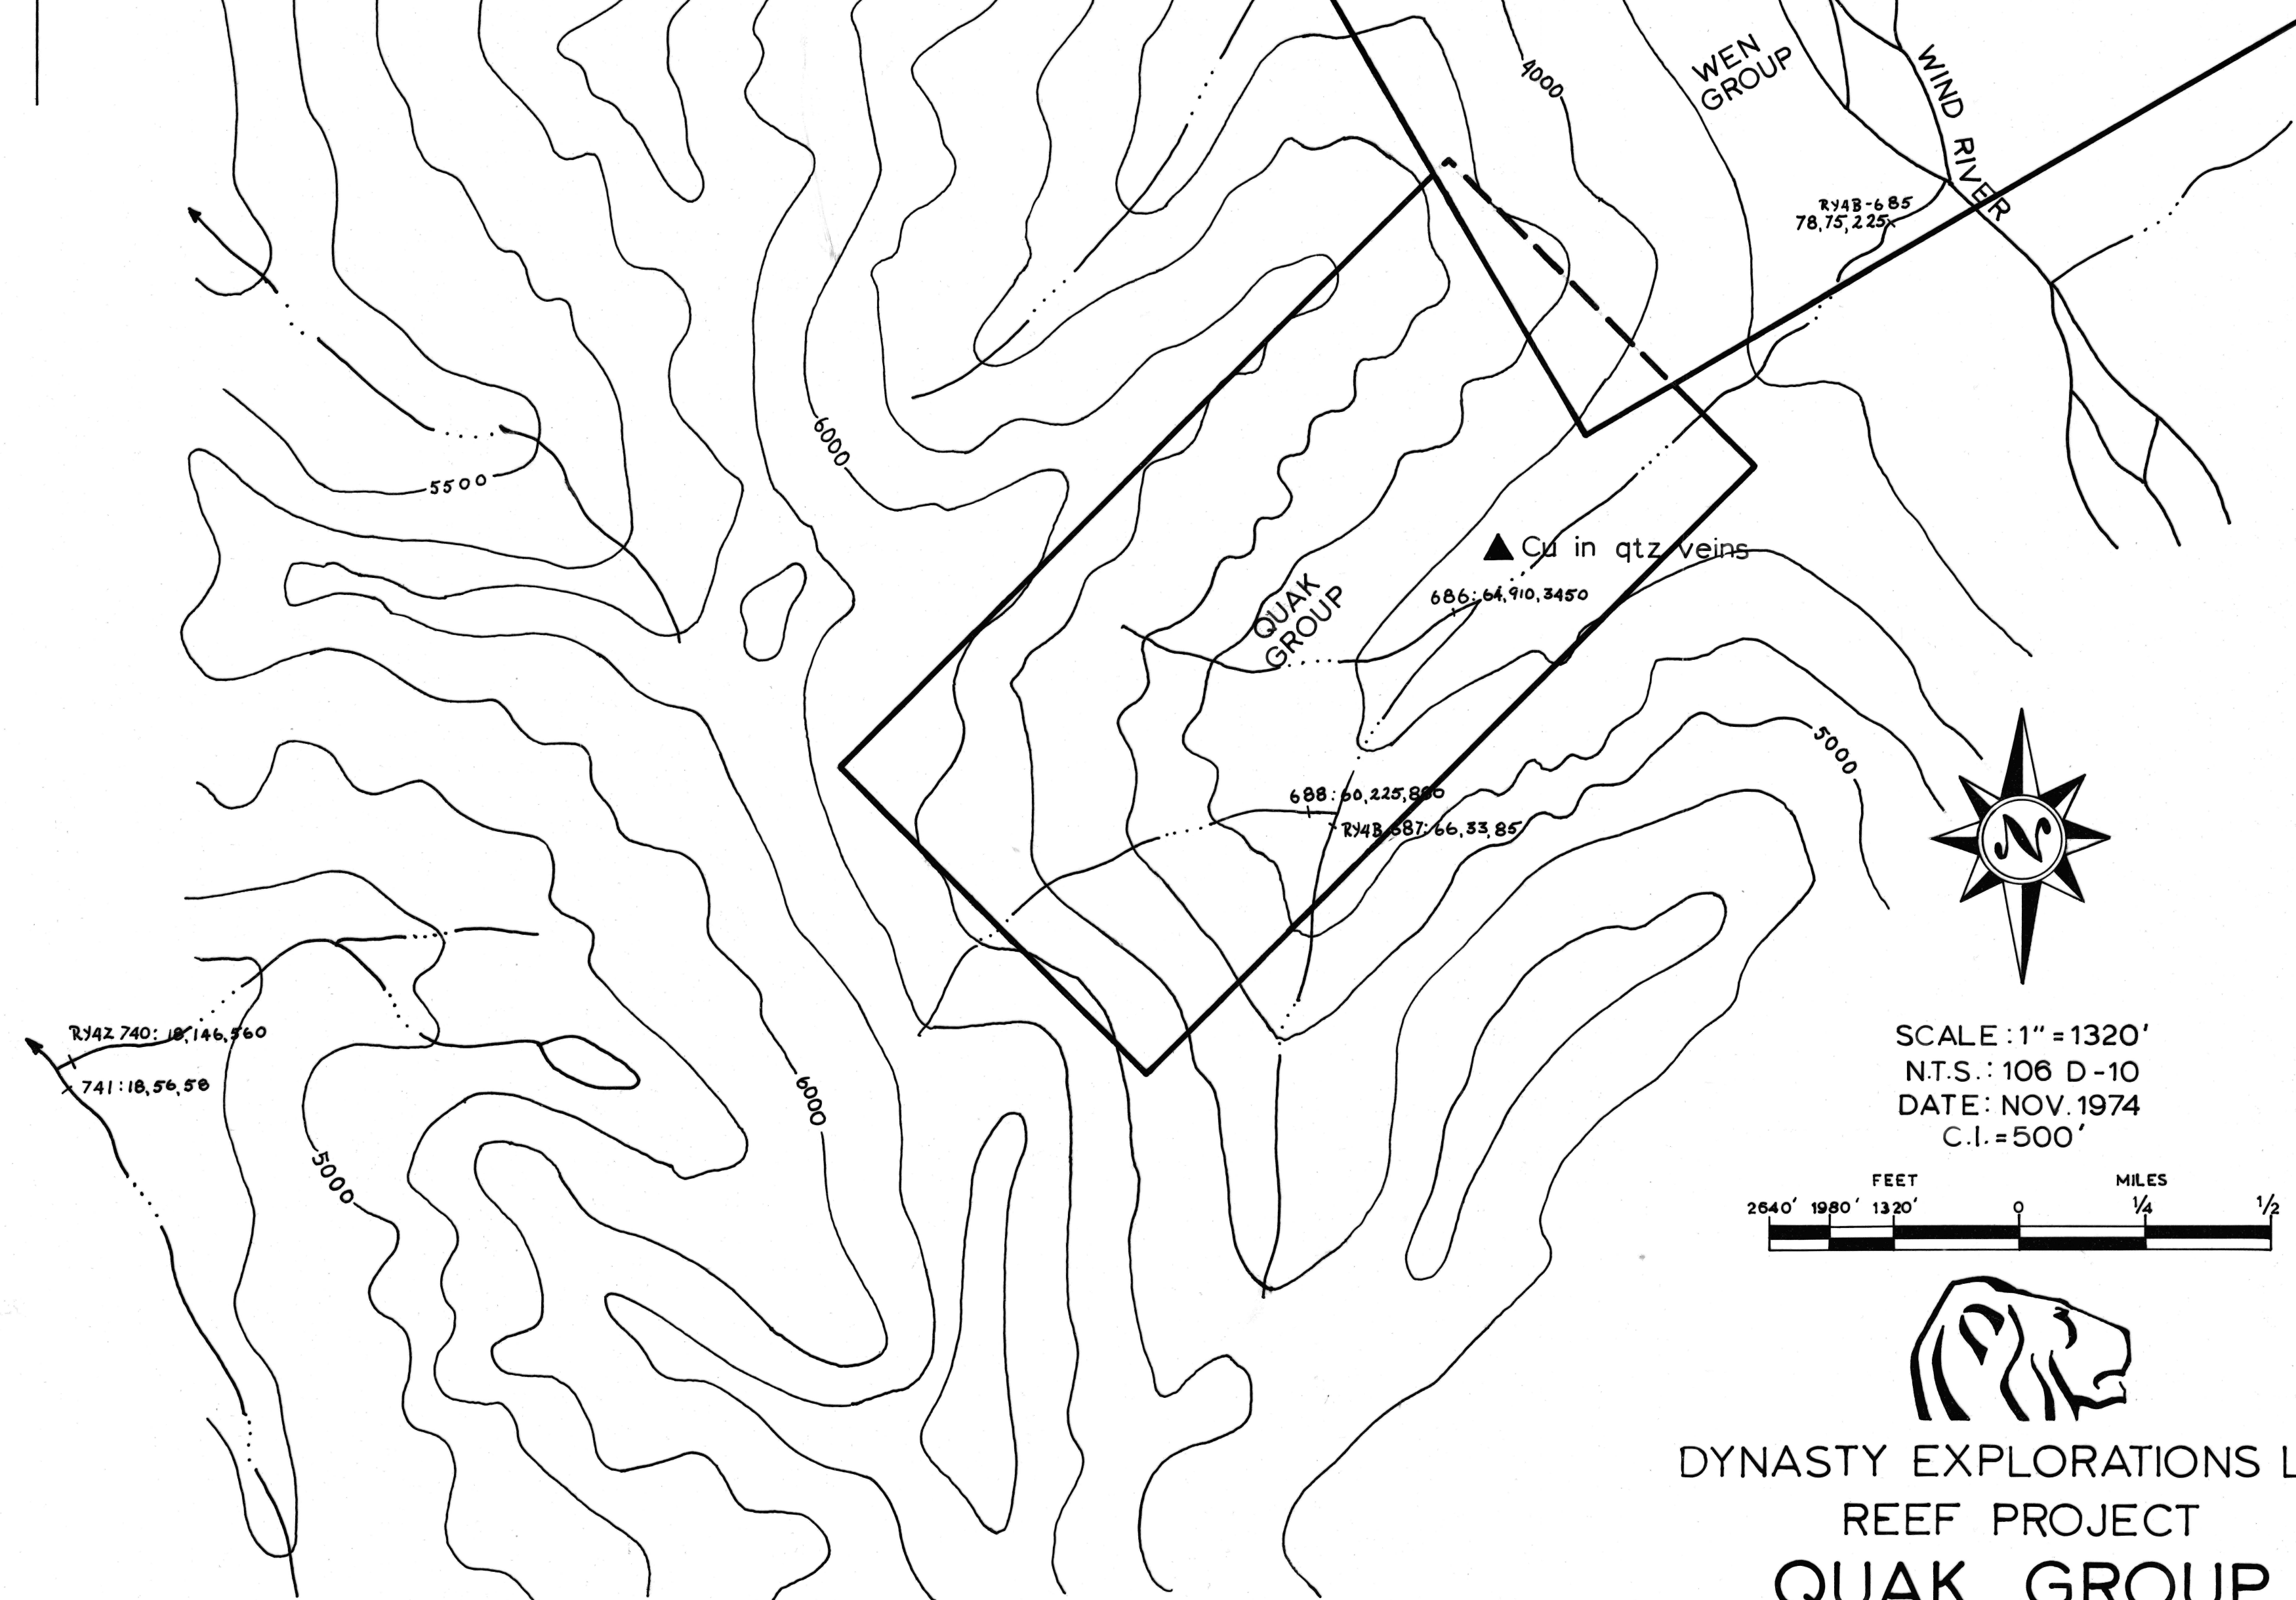

134° 45' 64° 45'

SCALE: 1" = 1320'
 N.T.S.: 106 D-10
 DATE: NOV. 1974
 C.I. = 500'

DYNASTY EXPLORATIONS LTD
 REEF PROJECT
 QUAK GROUP