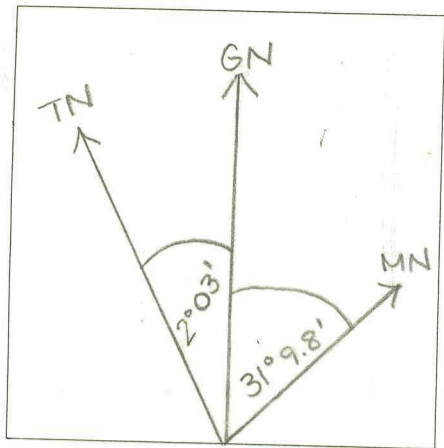

NAHONI RANGE

(COGILVIE MOUNTAINS)

MOUNT McCLELLAN

116610 900441

ONE THOUSAND METRE  
 UNIVERSAL TRANSVERSE MERCATOR GRID  
 ZONE 7  
 QUADRILLAGE DE MILLE MÈTRES  
 UNIVERSEL TRANSVERSE DE MERCATOR

The 1977 MAGNETIC BEARING is 31°53' (567 mils)  
 EAST of GRID NORTH.

ANNUAL CHANGE DECREASING 1.8'

GRID NORTH is 2°03' (36 mils) EAST of TRUE NORTH  
 for centre of map.

Le repère MAGNÉTIQUE en 1977 est à 31°53' (567 mils)  
 EST du NORD DU QUADRILLAGE.

VARIATION ANNUELLE DÉCROISSANTE 1.8'

NORD DU QUADRILLAGE est 2°03' (36 mils) à l'est du  
 NORD GÉOGRAPHIQUE au centre de la carte.

FOR ELEVATIONS  
 DES ÉLEVATIONS

MOUNT CLUETT  
 116 G/10  
 EDITION 1

(1984)